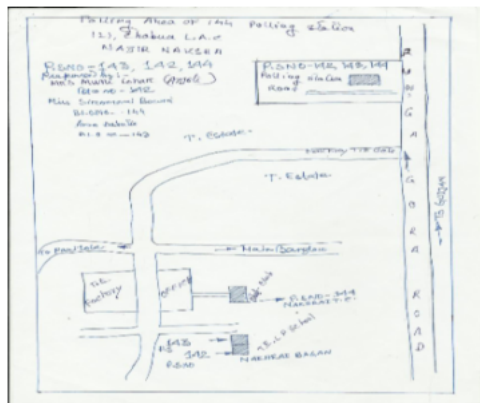

নিৰ্বাচক পঞ্জীয়ন বিষয়াৰ স্বাক্ষৰ

Nazri Naksha

Google Map View

Polling Station Building Front View

ভোটগ্রহন কেন্দ্ৰৰ সন্মুখৰ দৃশ্য

Cad View

Key MAP View

1 নাম : সেনোৰিঠা কোক্সী চাংমা মাতৃৰ নাম: কৰবী ক চাংমা ঘৰ নং : 1 বয়স : 22 লিঙ্গ : মহিলা	IHS0095455 ফটো উপলব্ধ	2 নাম : হেমপ্ৰভা সোনোৱাল স্বামীৰ নাম: দন্দীৰাম সোনোৱাল ঘৰ নং : 2 বয়স : 83 লিঙ্গ : মহিলা	JXP7467913 ফটো উপলব্ধ	3 নাম : ৰবিন সোনোৱাল পিতাৰ নাম: দন্দীৰাম সোনোৱাল ঘৰ নং : 2 বয়স : 55 লিঙ্গ : পুৰুষ	JXP7467756 ফটো উপলব্ধ
4 নাম : মীনা সোনোৱাল স্বামীৰ নাম: ৰবিন সোনোৱাল ঘৰ নং : 2 বয়স : 49 লিঙ্গ : মহিলা	JXP7467822 ফটো উপলব্ধ	5 নাম : বসন্ত প্ৰদীপ সোনোৱাল পিতাৰ নাম: ৰবিন সোনোৱাল ঘৰ নং : 2 বয়স : 25 লিঙ্গ : পুৰুষ	JXP7467962 ফটো উপলব্ধ	6 নাম : বাবী সোনোৱাল পিতাৰ নাম: ৰবিন সোনোৱাল ঘৰ নং : 2 বয়স : 25 লিঙ্গ : মহিলা	JXP7468036 ফটো উপলব্ধ
#2 7 নাম : যতিন সোনোৱাল পিতাৰ নাম: নন্দ সোনোৱাল ঘৰ নং : 80৫ বয়স : 39 লিঙ্গ : পুৰুষ	JXP1241130 ফটো উপলব্ধ	8 নাম : নিজমনি বৰুৱা কুমাৰ স্বামীৰ নাম: জিতেন্দ্ৰ কুমাৰ ঘৰ নং : 121 বয়স : 30 লিঙ্গ : মহিলা	IHS0050674 ফটো উপলব্ধ	# 9 নাম : সত্য নাথ সোনোৱাল পিতাৰ নাম: হেমকান্ত সোনোৱাল ঘৰ নং : 2৫৭ বয়স : 39 লিঙ্গ : পুৰুষ	IHS0087528 ফটো উপলব্ধ
10 নাম : শৰত সোনোৱাল পিতাৰ নাম: দীগেশ্বৰ সোনোৱাল ঘৰ নং : 282 বয়স : 52 লিঙ্গ : পুৰুষ	JXP1404713 ফটো উপলব্ধ	11 নাম : প্ৰতিভা সোনোৱাল স্বামীৰ নাম: শৰত সোনোৱাল ঘৰ নং : 282 বয়স : 47 লিঙ্গ : মহিলা	JXP1404724 ফটো উপলব্ধ	12 নাম : চন্দন সোনোৱাল পিতাৰ নাম: শৰত সোনোৱাল ঘৰ নং : 282 বয়স : 36 লিঙ্গ : পুৰুষ	JXP1404735 ফটো উপলব্ধ
13 নাম : সুৰজ সোনোৱাল পিতাৰ নাম: শৰত সোনোৱাল ঘৰ নং : 282 বয়স : 35 লিঙ্গ : পুৰুষ	JXP1404746 ফটো উপলব্ধ	14 নাম : ৰুপম সোনোৱাল পিতাৰ নাম: শৰৎ সোনোৱাল ঘৰ নং : 282 বয়স : 30 লিঙ্গ : পুৰুষ	JXP0259051 ফটো উপলব্ধ	15 নাম : শৰ্মিলা বড়া স্বামীৰ নাম: দেবেন বড়া ঘৰ নং : 283 বয়স : 55 লিঙ্গ : মহিলা	JXP1404779 ফটো উপলব্ধ
16 নাম : মনোজ বড়া পিতাৰ নাম: তিলেশ্বৰ বড়া ঘৰ নং : 283 বয়স : 49 লিঙ্গ : পুৰুষ	JXP1404780 ফটো উপলব্ধ	17 নাম : নমিতা বড়া স্বামীৰ নাম: তিলেশ্বৰ বড়া ঘৰ নং : 283 বয়স : 47 লিঙ্গ : মহিলা	JXP1404791 ফটো উপলব্ধ	18 নাম : গীতাজুলী বড়া স্বামীৰ নাম: মনোজ বড়া ঘৰ নং : 283 বয়স : 42 লিঙ্গ : মহিলা	JXP1411616 ফটো উপলব্ধ
S 19 নাম : ৰুনা বড়া পিতাৰ নাম: দেবেন বড়া ঘৰ নং : 283 বয়স : 31 লিঙ্গ : মহিলা	JXP0525725 ফটো উপলব্ধ	S 20 নাম : ৰেণী বড়া পিতাৰ নাম: দেবেন বড়া ঘৰ নং : 283 বয়স : 31 লিঙ্গ : মহিলা	JXP0526616 ফটো উপলব্ধ	21 নাম : ডেবিনা বড়া পিতাৰ নাম: দেবেন বড়া ঘৰ নং : 283 বয়স : 29 লিঙ্গ : মহিলা	JXP0368423 ফটো উপলব্ধ
22 নাম : হেমদা বড়া স্বামীৰ নাম: যোগল বড়া ঘৰ নং : 288 বয়স : 70 লিঙ্গ : মহিলা	JXP1404826 ফটো উপলব্ধ	23 নাম : তৃষ্ণা বড়া স্বামীৰ নাম: উৎপল বড়া ঘৰ নং : 288 বয়স : 50 লিঙ্গ : মহিলা	JXP1404815 ফটো উপলব্ধ	24 নাম : আকাশ সোনোৱাল পিতাৰ নাম: উৎপল বড়া ঘৰ নং : 288 বয়স : 24 লিঙ্গ : পুৰুষ	JXP0590091 ফটো উপলব্ধ
25 নাম : প্ৰমুদ বৰা পিতাৰ নাম: উপেন বৰা ঘৰ নং : 28৫ বয়স : 62 লিঙ্গ : পুৰুষ	JXP1404837 ফটো উপলব্ধ	26 নাম : সুনীল বড়া পিতাৰ নাম: উপেন বড়া ঘৰ নং : 28৫ বয়স : 57 লিঙ্গ : পুৰুষ	JXP0532358 ফটো উপলব্ধ	27 নাম : ৰেণু বৰা স্বামীৰ নাম: প্ৰমুদ বৰা ঘৰ নং : 28৫ বয়স : 55 লিঙ্গ : মহিলা	JXP1404848 ফটো উপলব্ধ
28 নাম : বিন্দু দাস বড়া স্বামীৰ নাম: সুনীল বড়া ঘৰ নং : 28৫ বয়স : 46 লিঙ্গ : মহিলা	JXP0532390 ফটো উপলব্ধ	29 নাম : অনজ বড়া পিতাৰ নাম: প্ৰমোদ বড়া ঘৰ নং : 28৫ বয়স : 38 লিঙ্গ : পুৰুষ	JXP1404859 ফটো উপলব্ধ	30 নাম : দিপিকা বড়া স্বামীৰ নাম: অনূজ বড়া ঘৰ নং : 28৫ বয়স : 32 লিঙ্গ : মহিলা	JXP1411605 ফটো উপলব্ধ