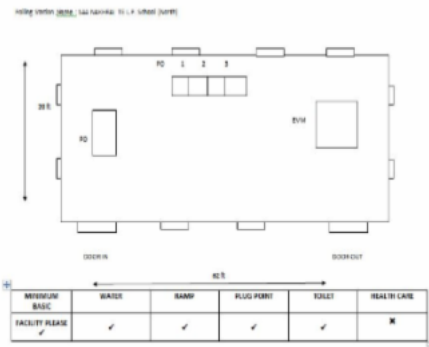

নিৰ্বাচক পঞ্জীয়ন বিষয়াৰ স্বাক্ষৰ

Nazri Naksha

Google Map View

Polling Station Building Front View

ভোটগ্রহন কেন্দ্ৰৰ সন্মুখৰ দৃশ্য

Cad View

Key MAP View

1 নাম : সেনোৰিঠা কোক্সী চাংমা মাতৃৰ নাম: কৰবী ক চাংমা ঘৰ নং : 1 বয়স : 22 লিঙ্গ : মহিলা	IHS0095455 ফটো উপলব্ধ	2 নাম : হেমপ্ৰভা সোনোৱাল স্বামীৰ নাম: দন্দীৰাম সোনোৱাল ঘৰ নং : 2 বয়স : 83 লিঙ্গ : মহিলা	JXP7467913 ফটো উপলব্ধ	3 নাম : ৰবিন সোনোৱাল পিতাৰ নাম: দন্দীৰাম সোনোৱাল ঘৰ নং : 2 বয়স : 55 লিঙ্গ : পুৰুষ	JXP7467756 ফটো উপলব্ধ
4 নাম : মীনা সোনোৱাল স্বামীৰ নাম: ৰবিন সোনোৱাল ঘৰ নং : 2 বয়স : 49 লিঙ্গ : মহিলা	JXP7467822 ফটো উপলব্ধ	5 নাম : বসন্ত প্ৰদীপ সোনোৱাল পিতাৰ নাম: ৰবিন সোনোৱাল ঘৰ নং : 2 বয়স : 25 লিঙ্গ : পুৰুষ	JXP7467962 ফটো উপলব্ধ	6 নাম : বাবী সোনোৱাল পিতাৰ নাম: ৰবিন সোনোৱাল ঘৰ নং : 2 বয়স : 25 লিঙ্গ : মহিলা	JXP7468036 ফটো উপলব্ধ
#2 7 নাম : যতিন সোনোৱাল পিতাৰ নাম: নন্দ সোনোৱাল ঘৰ নং : 80৫ বয়স : 39 লিঙ্গ : পুৰুষ	JXP1241130 ফটো উপলব্ধ	8 নাম : নিজমনি বৰুৱা কুমাৰ স্বামীৰ নাম: জিতেন্দ্ৰ কুমাৰ ঘৰ নং : 121 বয়স : 30 লিঙ্গ : মহিলা	IHS0050674 ফটো উপলব্ধ	# 9 নাম : সত্য নাথ সোনোৱাল পিতাৰ নাম: হেমকান্ত সোনোৱাল ঘৰ নং : 2৫৭ বয়স : 39 লিঙ্গ : পুৰুষ	IHS0087528 ফটো উপলব্ধ
10 নাম : শৰত সোনোৱাল পিতাৰ নাম: দীগেশ্বৰ সোনোৱাল ঘৰ নং : 282 বয়স : 52 লিঙ্গ : পুৰুষ	JXP1404713 ফটো উপলব্ধ	11 নাম : প্ৰতিভা সোনোৱাল স্বামীৰ নাম: শৰত সোনোৱাল ঘৰ নং : 282 বয়স : 47 লিঙ্গ : মহিলা	JXP1404724 ফটো উপলব্ধ	12 নাম : চন্দন সোনোৱাল পিতাৰ নাম: শৰত সোনোৱাল ঘৰ নং : 282 বয়স : 36 লিঙ্গ : পুৰুষ	JXP1404735 ফটো উপলব্ধ
13 নাম : সুৰজ সোনোৱাল পিতাৰ নাম: শৰত সোনোৱাল ঘৰ নং : 282 বয়স : 35 লিঙ্গ : পুৰুষ	JXP1404746 ফটো উপলব্ধ	14 নাম : ৰুপম সোনোৱাল পিতাৰ নাম: শৰৎ সোনোৱাল ঘৰ নং : 282 বয়স : 30 লিঙ্গ : পুৰুষ	JXP0259051 ফটো উপলব্ধ	15 নাম : শৰ্মিলা বড়া স্বামীৰ নাম: দেবেন বড়া ঘৰ নং : 283 বয়স : 55 লিঙ্গ : মহিলা	JXP1404779 ফটো উপলব্ধ
16 নাম : মনোজ বড়া পিতাৰ নাম: তিলেশ্বৰ বড়া ঘৰ নং : 283 বয়স : 49 লিঙ্গ : পুৰুষ	JXP1404780 ফটো উপলব্ধ	17 নাম : নমিতা বড়া স্বামীৰ নাম: তিলেশ্বৰ বড়া ঘৰ নং : 283 বয়স : 47 লিঙ্গ : মহিলা	JXP1404791 ফটো উপলব্ধ	18 নাম : গীতাজুলী বড়া স্বামীৰ নাম: মনোজ বড়া ঘৰ নং : 283 বয়স : 42 লিঙ্গ : মহিলা	JXP1411616 ফটো উপলব্ধ
S 19 নাম : ৰুনা বড়া পিতাৰ নাম: দেবেন বড়া ঘৰ নং : 283 বয়স : 31 লিঙ্গ : মহিলা	JXP0525725 ফটো উপলব্ধ	S 20 নাম : ৰেণী বড়া পিতাৰ নাম: দেবেন বড়া ঘৰ নং : 283 বয়স : 31 লিঙ্গ : মহিলা	JXP0526616 ফটো উপলব্ধ	21 নাম : ডেবিনা বড়া পিতাৰ নাম: দেবেন বড়া ঘৰ নং : 283 বয়স : 29 লিঙ্গ : মহিলা	JXP0368423 ফটো উপলব্ধ
22 নাম : হেমদা বড়া স্বামীৰ নাম: যোগল বড়া ঘৰ নং : 288 বয়স : 70 লিঙ্গ : মহিলা	JXP1404826 ফটো উপলব্ধ	23 নাম : তৃষ্ণা বড়া স্বামীৰ নাম: উৎপল বড়া ঘৰ নং : 288 বয়স : 50 লিঙ্গ : মহিলা	JXP1404815 ফটো উপলব্ধ	24 নাম : আকাশ সোনোৱাল পিতাৰ নাম: উৎপল বড়া ঘৰ নং : 288 বয়স : 24 লিঙ্গ : পুৰুষ	JXP0590091 ফটো উপলব্ধ
25 নাম : প্ৰমুদ বৰা পিতাৰ নাম: উপেন বৰা ঘৰ নং : 28৫ বয়স : 62 লিঙ্গ : পুৰুষ	JXP1404837 ফটো উপলব্ধ	26 নাম : সুনীল বড়া পিতাৰ নাম: উপেন বড়া ঘৰ নং : 28৫ বয়স : 57 লিঙ্গ : পুৰুষ	JXP0532358 ফটো উপলব্ধ	27 নাম : ৰেণু বৰা স্বামীৰ নাম: প্ৰমুদ বৰা ঘৰ নং : 28৫ বয়স : 55 লিঙ্গ : মহিলা	JXP1404848 ফটো উপলব্ধ
28 নাম : বিন্দু দাস বড়া স্বামীৰ নাম: সুনীল বড়া ঘৰ নং : 28৫ বয়স : 46 লিঙ্গ : মহিলা	JXP0532390 ফটো উপলব্ধ	29 নাম : অনজ বড়া পিতাৰ নাম: প্ৰমোদ বড়া ঘৰ নং : 28৫ বয়স : 38 লিঙ্গ : পুৰুষ	JXP1404859 ফটো উপলব্ধ	30 নাম : দিপিকা বড়া স্বামীৰ নাম: অনূজ বড়া ঘৰ নং : 28৫ বয়স : 32 লিঙ্গ : মহিলা	JXP1411605 ফটো উপলব্ধ