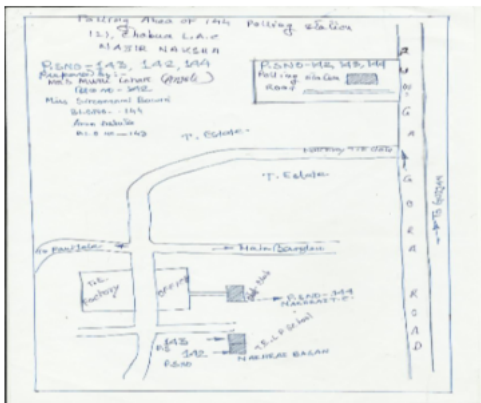

Nazri Naksha