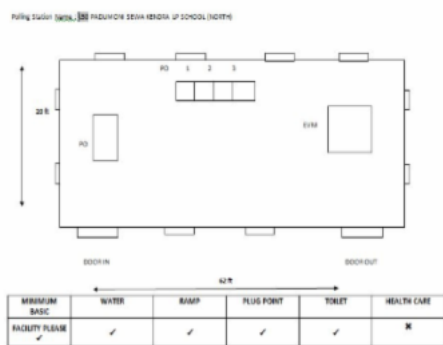

নিৰ্বাচক পঞ্জীয়ন বিষয়াৰ স্বাক্ষৰ

Nazri Naksha

Google Map View

Polling Station Building Front View

ভোটগ্ৰহন কেন্দ্ৰৰ সন্মুখৰ দৃশ্য

Cad View

Key MAP View

1 নাম : অনতলাল মুড়া পিতাৰ নাম: জয়ৰাম মুড়া ঘৰ নং : 1 বয়স : 60 লিঙ্গ : পুৰুষ	JXP1468333 ফটো উপলব্ধ	2 নাম : সখীলা মুড়া স্বামীৰ নাম: অনতলাল মুড়া ঘৰ নং : 1 বয়স : 50 লিঙ্গ : মহিলা	JXP1468344 ফটো উপলব্ধ	3 নাম : মিৰা মুড়া স্বামীৰ নাম: বাবলু মুড়া ঘৰ নং : 1 বয়স : 33 লিঙ্গ : মহিলা	JXP1206127 ফটো উপলব্ধ
4 নাম : বাবলু মুড়া পিতাৰ নাম: আনন্দলাল মুড়া ঘৰ নং : 1 বয়স : 28 লিঙ্গ : পুৰুষ	JXP1206184 ফটো উপলব্ধ	5 নাম : বীনা ঘাটোৱাৰ মাতৃৰ নাম: লখিমনী ৰাজোৱাৰ ঘৰ নং : 1 বয়স : 32 লিঙ্গ : মহিলা	JXP0253732 ফটো উপলব্ধ	6 নাম : আশামনি হৰিচৰন স্বামীৰ নাম: হৰিচৰণ মুড়া ঘৰ নং : 2 বয়স : 44 লিঙ্গ : মহিলা	JXP1468402 ফটো উপলব্ধ
7 নাম : মধুবা মুড়া পিতাৰ নাম: জয়ৰাম মুড়া ঘৰ নং : 9 বয়স : 47 লিঙ্গ : পুৰুষ	JXP1468413 ফটো উপলব্ধ	E 8 নাম : অঘ্নি মুড়া পিতাৰ নাম: বলৰাম মুড়া ঘৰ নং : 8 বয়স : 53 লিঙ্গ : মহিলা	JXP1468446 ফটো উপলব্ধ	E 9 নাম : দুৰ্গা মুড়া পিতাৰ নাম: বলৰাম মুড়া ঘৰ নং : 8 বয়স : 50 লিঙ্গ : পুৰুষ	JXP1468424 ফটো উপলব্ধ
10 নাম : বানচী মুড়া স্বামীৰ নাম: দুৰ্গা মুড়া ঘৰ নং : 8 বয়স : 47 লিঙ্গ : মহিলা	JXP1468435 ফটো উপলব্ধ	11 নাম : জগৰনাথ মুড়া পিতাৰ নাম: ৰতিলীল মুড়া ঘৰ নং : 8 বয়স : 37 লিঙ্গ : পুৰুষ	JXP0256917 ফটো উপলব্ধ	12 নাম : বিৰভী মুড়া স্বামীৰ নাম: জগৰনাথ মুড়া ঘৰ নং : 8 বয়স : 34 লিঙ্গ : মহিলা	JXP0257089 ফটো উপলব্ধ
# 13 নাম : বন্ধন মুড়া পিতাৰ নাম: চিতাৰাম মুড়া ঘৰ নং : 5 বয়স : 45 লিঙ্গ : পুৰুষ	JXP0267617 ফটো উপলব্ধ	14 নাম : আচিক মুড়া পিতাৰ নাম: সীতাৰাম মুড়া ঘৰ নং : 5 বয়স : 50 লিঙ্গ : পুৰুষ	JXP1468468 ফটো উপলব্ধ	15 নাম : ভাৰতী মুড়া স্বামীৰ নাম: আঁচিক মুড়া ঘৰ নং : 5 বয়স : 47 লিঙ্গ : মহিলা	JXP1468479 ফটো উপলব্ধ
16 নাম : মুক্তি ৰাজোৱাৰ মাতৃৰ নাম: বিমলা ৰাজোৱাৰ ঘৰ নং : 5 বয়স : 30 লিঙ্গ : পুৰুষ	JXP0253641 ফটো উপলব্ধ	17 নাম : আমাশী মুড়া পিতাৰ নাম: আঁশিক মুড়া ঘৰ নং : 5 বয়স : 28 লিঙ্গ : মহিলা	JXP0268177 ফটো উপলব্ধ	18 নাম : সুনন মুড়া পিতাৰ নাম: আঁশিক মুড়া ঘৰ নং : 5 বয়স : 27 লিঙ্গ : পুৰুষ	JXP0268276 ফটো উপলব্ধ
19 নাম : বিশাল মুড়া পিতাৰ নাম: আঁচিক মুড়া ঘৰ নং : 5 বয়স : 24 লিঙ্গ : পুৰুষ	JXP1203322 ফটো উপলব্ধ	E 20 নাম : মহৰ লাল পিতাৰ নাম: শ্ৰেণীৰাম লাল ঘৰ নং : 6 বয়স : 70 লিঙ্গ : পুৰুষ	JXP1468480 ফটো উপলব্ধ	E 21 নাম : অজয় মুড়া পিতাৰ নাম: মহীৰলাল মুড়া ঘৰ নং : 6 বয়স : 40 লিঙ্গ : পুৰুষ	JXP0276725 ফটো উপলব্ধ
22 নাম : ৰঘু মুড়া পিতাৰ নাম: মহৰলাল মুড়া ঘৰ নং : 6 বয়স : 37 লিঙ্গ : পুৰুষ	JXP0276808 ফটো উপলব্ধ	23 নাম : আৰতী মুড়া স্বামীৰ নাম: অজয় মুড়া ঘৰ নং : 6 বয়স : 36 লিঙ্গ : মহিলা	JXP0276865 ফটো উপলব্ধ	# 24 নাম : দেৱশি প্ৰতীম হাজৰিকা পিতাৰ নাম: লক্ষ্যধৰ হাজৰিকা ঘৰ নং : 6 বয়স : 35 লিঙ্গ : পুৰুষ	JXP0253542 ফটো উপলব্ধ
25 নাম : পুসন্তী মুড়া স্বামীৰ নাম: মংগলু মুড়া ঘৰ নং : 6 বয়স : 35 লিঙ্গ : মহিলা	JXP0092254 ফটো উপলব্ধ	26 নাম : মংগলু মুড়া পিতাৰ নাম: মহীৰলাল মুড়া ঘৰ নং : 6 বয়স : 35 লিঙ্গ : পুৰুষ	JXP0092262 ফটো উপলব্ধ	27 নাম : মীনা মুড়া স্বামীৰ নাম: ৰঘু মুড়া ঘৰ নং : 6 বয়স : 33 লিঙ্গ : মহিলা	JXP0276956 ফটো উপলব্ধ
28 নাম : সুনীল মুড়া পিতাৰ নাম: মহীৰলাল মুড়া ঘৰ নং : 6 বয়স : 31 লিঙ্গ : পুৰুষ	JXP0092700 ফটো উপলব্ধ	29 নাম : মনিকা মুড়া স্বামীৰ নাম: সুনীল মুড়া ঘৰ নং : 6 বয়স : 30 লিঙ্গ : মহিলা	JXP0092221 ফটো উপলব্ধ	# 30 নাম : ৰাজশি প্ৰতীম হাজৰিকা পিতাৰ নাম: লক্ষ্যধৰ হাজৰিকা ঘৰ নং : 6 বয়স : 29 লিঙ্গ : পুৰুষ	JXP0253534 ফটো উপলব্ধ