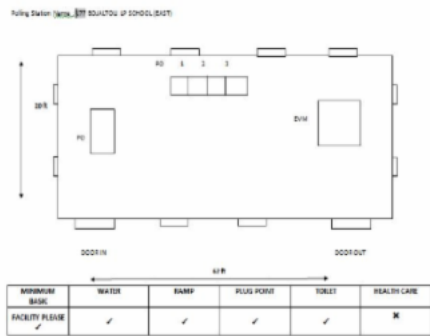

নিৰ্বাচক পঞ্জীয়ন বিষয়াৰ স্বাক্ষৰ

Nazri Naksha

Google Map View

Polling Station Building Front View

ভোটগ্ৰহন কেন্দ্ৰৰ সন্মুখৰ দৃশ্য

Cad View

Key MAP View

1 নাম : মাইজান দাস স্বামীৰ নাম: সদানন্দ দাস ঘৰ নং : 0 বয়স : 42 লিঙ্গ : মহিলা	JXP0309872 ফটো উপলব্ধ	2 নাম : গীতাজ্জলি ফুকন স্বামীৰ নাম: ৰাজু ফুকন ঘৰ নং : 0 বয়স : 34 লিঙ্গ : মহিলা	JXP0310011 ফটো উপলব্ধ	3 নাম : অমিয়া বৰদলৈ স্বামীৰ নাম: প্রদীপ বৰদলৈ ঘৰ নং : 1 বয়স : 69 লিঙ্গ : মহিলা	JXP1734561 ফটো উপলব্ধ
4 নাম : ৰঞ্জিত বৰদলৈ পিতাৰ নাম: প্রদীপ বৰদলৈ ঘৰ নং : 1 বয়স : 49 লিঙ্গ : পুৰুষ	JXP1734572 ফটো উপলব্ধ	S 5 নাম : দেবজিত বৰদলৈ পিতাৰ নাম: প্রদীপ বৰদলৈ ঘৰ নং : 1 বয়স : 45 লিঙ্গ : পুৰুষ	JXP1734583 ফটো উপলব্ধ	6 নাম : চিৰনজিত গগৈ মাতৃৰ নাম: জোনমনি হাজৰিকা গগৈ ঘৰ নং : 001 বয়স : 24 লিঙ্গ : পুৰুষ	IHS0082016 ফটো উপলব্ধ
7 নাম : প্রতিভা বৰগোহাঁই স্বামীৰ নাম: শংকৰজ্যোতি বৰগোহাঁই ঘৰ নং : 1গ বয়স : 39 লিঙ্গ : মহিলা	JXP0595660 ফটো উপলব্ধ	S 8 নাম : জিতুমনি বৰগোহাঁই পিতাৰ নাম: অতুল চন্দ্ৰ বৰগোহাঁই ঘৰ নং : 1গ বয়স : 81 লিঙ্গ : পুৰুষ	JXP0000679 ফটো উপলব্ধ	S 9 নাম : ৰাজ কুমাৰী থাপা স্বামীৰ নাম: ৰাম ৰাহাদুৰ থাপা ঘৰ নং : 1ক বয়স : 69 লিঙ্গ : মহিলা	JXP1734618 ফটো উপলব্ধ
10 নাম : অতুল চন্দ্ৰ বৰগোহাঁই পিতাৰ নাম: বদন বৰগোহাঁই ঘৰ নং : 1গ বয়স : 61 লিঙ্গ : পুৰুষ	JXP1734652 ফটো উপলব্ধ	11 নাম : দিব্য বৰগোহাঁই স্বামীৰ নাম: অতুল চন্দ্ৰ বৰগোহাঁই ঘৰ নং : 1গ বয়স : 58 লিঙ্গ : মহিলা	JXP1734663 ফটো উপলব্ধ	12 নাম : শংকৰ জ্যোতি বৰগোহাঁই পিতাৰ নাম: অতুল চন্দ্ৰ বৰগোহাঁই ঘৰ নং : 1গ বয়স : 39 লিঙ্গ : পুৰুষ	JXP1734674 ফটো উপলব্ধ
13 নাম : ৰম্ভু দত্ত পিতাৰ নাম: দুলেন দত্ত ঘৰ নং : 2 বয়স : 21 লিঙ্গ : পুৰুষ	IHS0004556 ফটো উপলব্ধ	14 নাম : হিৰণ্য নেওঁগ স্বামীৰ নাম: ধন্য নেওঁগ ঘৰ নং : 3 বয়স : 67 লিঙ্গ : মহিলা	JXP1734732 ফটো উপলব্ধ	15 নাম : জ্যোতি নেওঁগ স্বামীৰ নাম: ৰাজেন নেওঁগ ঘৰ নং : 3 বয়স : 54 লিঙ্গ : মহিলা	JXP1734754 ফটো উপলব্ধ
16 নাম : অনিমা দাস নেওগ স্বামীৰ নাম: হৰেন্দ্ৰ নেওগ ঘৰ নং : 3 বয়স : 50 লিঙ্গ : মহিলা	JXP1734787 ফটো উপলব্ধ	17 নাম : মিন নেওগ স্বামীৰ নাম: ধন্য নেওগ ঘৰ নং : 3 বয়স : 47 লিঙ্গ : মহিলা	JXP1741884 ফটো উপলব্ধ	18 নাম : প্ৰিয়া শৰ্মা স্বামীৰ নাম: দিপেন নেওগ ঘৰ নং : 3 বয়স : 43 লিঙ্গ : মহিলা	JXP1741908 ফটো উপলব্ধ
19 নাম : দিপেন নেওঁগ পিতাৰ নাম: ধন্য নেওঁগ ঘৰ নং : 3 বয়স : 43 লিঙ্গ : পুৰুষ	JXP1734765 ফটো উপলব্ধ	20 নাম : চিত্ৰ নেওঁগ পিতাৰ নাম: ধন্য নেওঁগ ঘৰ নং : 3 বয়স : 39 লিঙ্গ : পুৰুষ	JXP1734776 ফটো উপলব্ধ	21 নাম : পৰাশ মণি বৰুৱা স্বামীৰ নাম: চিত্ৰ নেওঁগ ঘৰ নং : 3 বয়স : 34 লিঙ্গ : মহিলা	JXP1741895 ফটো উপলব্ধ
22 নাম : সুমন প্ৰচাদ পিতাৰ নাম: ৰাজকুমাৰ প্ৰচাদ ঘৰ নং : 3 বয়স : 25 লিঙ্গ : মহিলা	IHS0004499 ফটো উপলব্ধ	23 নাম : অৰূপ নেওঁগ পিতাৰ নাম: নৰেশ্বৰ নেওঁগ ঘৰ নং : 8 বয়স : 45 লিঙ্গ : পুৰুষ	JXP1734823 ফটো উপলব্ধ	24 নাম : সুনিতা নেওগ স্বামীৰ নাম: অৰূপ নেওগ ঘৰ নং : 8 বয়স : 40 লিঙ্গ : মহিলা	JXP1734798 ফটো উপলব্ধ
25 নাম : জয়ন্ত কৰ্মকাৰ পিতাৰ নাম: সুকনাথ কৰ্মকাৰ ঘৰ নং : 8 বয়স : 36 লিঙ্গ : পুৰুষ	JXP0482158 ফটো উপলব্ধ	26 নাম : মনিকা কৰ্মকাৰ স্বামীৰ নাম: জয়ন্ত কৰ্মকাৰ ঘৰ নং : 8 বয়স : 35 লিঙ্গ : মহিলা	JXP0482430 ফটো উপলব্ধ	27 নাম : অৰূপ গগৈ পিতাৰ নাম: কামিনী গগৈ ঘৰ নং : 8 বয়স : 33 লিঙ্গ : পুৰুষ	JXP7481914 ফটো উপলব্ধ
S2 28 নাম : কাজল গোহাঁই পিতাৰ নাম: চন্দ্ৰ গোহাঁই ঘৰ নং : 8খ বয়স : 57 লিঙ্গ : পুৰুষ	JXP0574368 ফটো উপলব্ধ	29 নাম : হিৰ মণি গোহাঁই স্বামীৰ নাম: কাজল গোহাঁই ঘৰ নং : 8খ বয়স : 53 লিঙ্গ : মহিলা	JXP0574442 ফটো উপলব্ধ	30 নাম : ডন ডিংগল গোহাঁই পিতাৰ নাম: কাজল গোহাঁই ঘৰ নং : 4খ বয়স : 29 লিঙ্গ : পুৰুষ	JXP0574491 ফটো উপলব্ধ