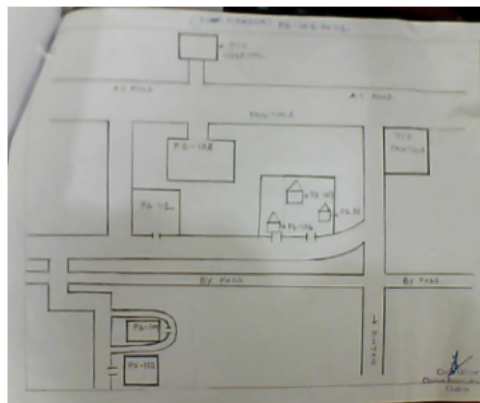

নিৰ্বাচক পঞ্জীয়ন বিষয়াৰ স্বাক্ষৰ

Nazri Naksha

Google Map View

Polling Station Building Front View

ভোটগ্ৰহন কেন্দ্ৰৰ সন্মুখৰ দৃশ্য

Cad View

Key MAP View

1 নাম : মাইজান দাস স্বামীৰ নাম: সদানন্দ দাস ঘৰ নং : 0 বয়স : 42 লিঙ্গ : মহিলা	JXP0309872 ফটো উপলব্ধ	2 নাম : গীতাজ্জলি ফুকন স্বামীৰ নাম: ৰাজু ফুকন ঘৰ নং : 0 বয়স : 34 লিঙ্গ : মহিলা	JXP0310011 ফটো উপলব্ধ	3 নাম : অমিয়া বৰদলৈ স্বামীৰ নাম: প্রদীপ বৰদলৈ ঘৰ নং : 1 বয়স : 69 লিঙ্গ : মহিলা	JXP1734561 ফটো উপলব্ধ
4 নাম : ৰঞ্জিত বৰদলৈ পিতাৰ নাম: প্রদীপ বৰদলৈ ঘৰ নং : 1 বয়স : 49 লিঙ্গ : পুৰুষ	JXP1734572 ফটো উপলব্ধ	S 5 নাম : দেবজিত বৰদলৈ পিতাৰ নাম: প্রদীপ বৰদলৈ ঘৰ নং : 1 বয়স : 45 লিঙ্গ : পুৰুষ	JXP1734583 ফটো উপলব্ধ	6 নাম : চিৰনজিত গগৈ মাতৃৰ নাম: জোনমনি হাজৰিকা গগৈ ঘৰ নং : 001 বয়স : 24 লিঙ্গ : পুৰুষ	IHS0082016 ফটো উপলব্ধ
7 নাম : প্রতিভা বৰগোহাঁই স্বামীৰ নাম: শংকৰজ্যোতি বৰগোহাঁই ঘৰ নং : 1গ বয়স : 39 লিঙ্গ : মহিলা	JXP0595660 ফটো উপলব্ধ	S 8 নাম : জিতুমনি বৰগোহাঁই পিতাৰ নাম: অতুল চন্দ্ৰ বৰগোহাঁই ঘৰ নং : 1গ বয়স : 81 লিঙ্গ : পুৰুষ	JXP0000679 ফটো উপলব্ধ	S 9 নাম : ৰাজ কুমাৰী থাপা স্বামীৰ নাম: ৰাম ৰাহাদুৰ থাপা ঘৰ নং : 1ক বয়স : 69 লিঙ্গ : মহিলা	JXP1734618 ফটো উপলব্ধ
10 নাম : অতুল চন্দ্ৰ বৰগোহাঁই পিতাৰ নাম: বদন বৰগোহাঁই ঘৰ নং : 1গ বয়স : 61 লিঙ্গ : পুৰুষ	JXP1734652 ফটো উপলব্ধ	11 নাম : দিব্য বৰগোহাঁই স্বামীৰ নাম: অতুল চন্দ্ৰ বৰগোহাঁই ঘৰ নং : 1গ বয়স : 58 লিঙ্গ : মহিলা	JXP1734663 ফটো উপলব্ধ	12 নাম : শংকৰ জ্যোতি বৰগোহাঁই পিতাৰ নাম: অতুল চন্দ্ৰ বৰগোহাঁই ঘৰ নং : 1গ বয়স : 39 লিঙ্গ : পুৰুষ	JXP1734674 ফটো উপলব্ধ
13 নাম : ৰম্ভু দত্ত পিতাৰ নাম: দুলেন দত্ত ঘৰ নং : 2 বয়স : 21 লিঙ্গ : পুৰুষ	IHS0004556 ফটো উপলব্ধ	14 নাম : হিৰণ্য নেওঁগ স্বামীৰ নাম: ধন্য নেওঁগ ঘৰ নং : 3 বয়স : 67 লিঙ্গ : মহিলা	JXP1734732 ফটো উপলব্ধ	15 নাম : জ্যোতি নেওঁগ স্বামীৰ নাম: ৰাজেন নেওঁগ ঘৰ নং : 3 বয়স : 54 লিঙ্গ : মহিলা	JXP1734754 ফটো উপলব্ধ
16 নাম : অনিমা দাস নেওগ স্বামীৰ নাম: হৰেন্দ্ৰ নেওগ ঘৰ নং : 3 বয়স : 50 লিঙ্গ : মহিলা	JXP1734787 ফটো উপলব্ধ	17 নাম : মিন নেওগ স্বামীৰ নাম: ধন্য নেওগ ঘৰ নং : 3 বয়স : 47 লিঙ্গ : মহিলা	JXP1741884 ফটো উপলব্ধ	18 নাম : প্ৰিয়া শৰ্মা স্বামীৰ নাম: দিপেন নেওগ ঘৰ নং : 3 বয়স : 43 লিঙ্গ : মহিলা	JXP1741908 ফটো উপলব্ধ
19 নাম : দিপেন নেওঁগ পিতাৰ নাম: ধন্য নেওঁগ ঘৰ নং : 3 বয়স : 43 লিঙ্গ : পুৰুষ	JXP1734765 ফটো উপলব্ধ	20 নাম : চিত্ৰ নেওঁগ পিতাৰ নাম: ধন্য নেওঁগ ঘৰ নং : 3 বয়স : 39 লিঙ্গ : পুৰুষ	JXP1734776 ফটো উপলব্ধ	21 নাম : পৰাশ মণি বৰুৱা স্বামীৰ নাম: চিত্ৰ নেওঁগ ঘৰ নং : 3 বয়স : 34 লিঙ্গ : মহিলা	JXP1741895 ফটো উপলব্ধ
22 নাম : সুমন প্ৰচাদ পিতাৰ নাম: ৰাজকুমাৰ প্ৰচাদ ঘৰ নং : 3 বয়স : 25 লিঙ্গ : মহিলা	IHS0004499 ফটো উপলব্ধ	23 নাম : অৰূপ নেওঁগ পিতাৰ নাম: নৰেশ্বৰ নেওঁগ ঘৰ নং : 8 বয়স : 45 লিঙ্গ : পুৰুষ	JXP1734823 ফটো উপলব্ধ	24 নাম : সুনিতা নেওগ স্বামীৰ নাম: অৰূপ নেওগ ঘৰ নং : 8 বয়স : 40 লিঙ্গ : মহিলা	JXP1734798 ফটো উপলব্ধ
25 নাম : জয়ন্ত কৰ্মকাৰ পিতাৰ নাম: সুকনাথ কৰ্মকাৰ ঘৰ নং : 8 বয়স : 36 লিঙ্গ : পুৰুষ	JXP0482158 ফটো উপলব্ধ	26 নাম : মনিকা কৰ্মকাৰ স্বামীৰ নাম: জয়ন্ত কৰ্মকাৰ ঘৰ নং : 8 বয়স : 35 লিঙ্গ : মহিলা	JXP0482430 ফটো উপলব্ধ	27 নাম : অৰূপ গগৈ পিতাৰ নাম: কামিনী গগৈ ঘৰ নং : 8 বয়স : 33 লিঙ্গ : পুৰুষ	JXP7481914 ফটো উপলব্ধ
S2 28 নাম : কাজল গোহাঁই পিতাৰ নাম: চন্দ্ৰ গোহাঁই ঘৰ নং : 8খ বয়স : 57 লিঙ্গ : পুৰুষ	JXP0574368 ফটো উপলব্ধ	29 নাম : হিৰ মণি গোহাঁই স্বামীৰ নাম: কাজল গোহাঁই ঘৰ নং : 8খ বয়স : 53 লিঙ্গ : মহিলা	JXP0574442 ফটো উপলব্ধ	30 নাম : ডন ডিংগল গোহাঁই পিতাৰ নাম: কাজল গোহাঁই ঘৰ নং : 4খ বয়স : 29 লিঙ্গ : পুৰুষ	JXP0574491 ফটো উপলব্ধ