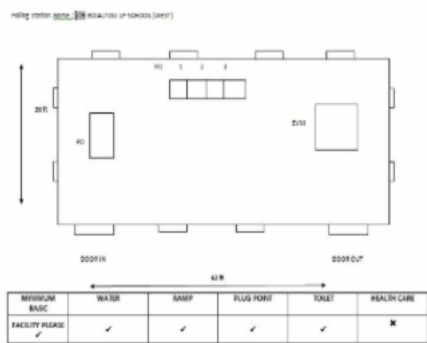

নিৰ্বাচক পঞ্জীয়ন বিষয়াৰ স্বাক্ষৰ

Nazri Naksha

Google Map View

Polling Station Building Front View

ভোটগ্ৰহন কেন্দ্ৰৰ সন্মুখৰ দৃশ্য

Cad View

Key MAP View