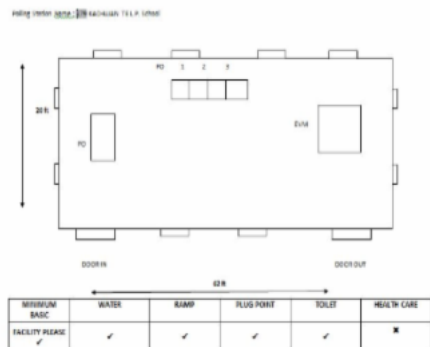

নিৰ্বাচক পঞ্জীয়ন বিষয়াৰ স্বাক্ষৰ

Nazri Naksha

Google Map View

Polling Station Building Front View

ভোটগ্ৰহন কেন্দ্ৰৰ সন্মুখৰ দৃশ্য

Cad View

Key MAP View

#2 1 নাম : ৰূপজ্যোতি বৰপাএ গৌহাই পিতাৰ নাম: কমল বৰপাএ গৌহাই ঘৰ নং : 809 বয়স : 37 লিঙ্গ : মহিলা ফটো উপলব্ধ JXP0516542	2 নাম : ৰোহিত কুমাৰ ৰায় পিতাৰ নাম: বিনোদ কুমাৰ ৰায় ঘৰ নং : 1 বয়স : 25 লিঙ্গ : পুৰুষ ফটো উপলব্ধ IHS0118463	S 3 নাম : মিতষ্ণা বৰা স্বামীৰ নাম: ডিডু বৰা ঘৰ নং : 10 বয়স : 41 লিঙ্গ : মহিলা ফটো উপলব্ধ JXP0457002
4 নাম : নিবেদিতা গগৈ স্বামীৰ নাম: অংকন গগৈ ঘৰ নং : 16 বয়স : 32 লিঙ্গ : মহিলা ফটো উপলব্ধ JXP0450981	# 5 নাম : য়াচমিন বেগম পিতাৰ নাম: ৰামজান হুছেইন ঘৰ নং : 289 শ বয়স : 28 লিঙ্গ : মহিলা ফটো উপলব্ধ JXP1223114	6 নাম : পুনেশ্বৰ মেছ পিতাৰ নাম: সুৰেন মেছ ঘৰ নং : 32 বয়স : 61 লিঙ্গ : পুৰুষ ফটো উপলব্ধ JXP1756190
# 7 নাম : অৰূপ গগৈ পিতাৰ নাম: পৰমানন্দ গগৈ ঘৰ নং : 252ঘ বয়স : 33 লিঙ্গ : পুৰুষ ফটো উপলব্ধ IHS0080317	8 নাম : অঞ্জু দূৰৰা স্বামীৰ নাম: সুৰজিত দূৰৰা ঘৰ নং : 81 বয়স : 31 লিঙ্গ : মহিলা ফটো উপলব্ধ JXP1200997	# 9 নাম : সুৰজিত দূৰৰা পিতাৰ নাম: চুহৈন দূৰৰা ঘৰ নং : 81 বয়স : 27 লিঙ্গ : পুৰুষ ফটো উপলব্ধ JXP0338632
# 10 নাম : পম্পী নেওগ পিতাৰ নাম: অজয় নেওগ ঘৰ নং : 262ঘ বয়স : 28 লিঙ্গ : মহিলা ফটো উপলব্ধ JXP7476930	# 11 নাম : জিম্পী নেওগ পিতাৰ নাম: অজয় নেওগ ঘৰ নং : 262ঘ বয়স : 26 লিঙ্গ : মহিলা ফটো উপলব্ধ IHS0118315	# 12 নাম : খৃষ্টীনা গগৈ পিতাৰ নাম: বুদ্ধেশ্বৰ গগৈ ঘৰ নং : 81 বয়স : 22 লিঙ্গ : মহিলা ফটো উপলব্ধ IHS0024745
# 13 নাম : বৰষা চুতীয়া গগৈ স্বামীৰ নাম: ভাগৱ গগৈ ঘৰ নং : 81 বয়স : 20 লিঙ্গ : মহিলা ফটো উপলব্ধ IHS0097857	14 নাম : আৰতি কনদা স্বামীৰ নাম: বিপুল কুমাৰ নাগ ঘৰ নং : 83 বয়স : 36 লিঙ্গ : মহিলা ফটো উপলব্ধ JXP0351999	# 15 নাম : পবিতী চেতিয়া শ্বইকীয়া স্বামীৰ নাম: মহন শ্বইকীয়া ঘৰ নং : 88 বয়স : 47 লিঙ্গ : মহিলা ফটো উপলব্ধ IHS0006940
16 নাম : মোহন শ্বইকীয়া পিতাৰ নাম: দণ্ডিৰাম শ্বইকীয়া ঘৰ নং : 88 বয়স : 47 লিঙ্গ : পুৰুষ ফটো উপলব্ধ IHS0097550	E 17 নাম : গেন্দকী গৌহাই স্বামীৰ নাম: বেণুধৰ গৌহাই ঘৰ নং : 92 বয়স : 96 লিঙ্গ : মহিলা ফটো উপলব্ধ JXP1754569	18 নাম : সন্তীমনি কাকতি পিতাৰ নাম: মৃত জোনাবৰ বৰুৱা ঘৰ নং : 100 বয়স : 51 লিঙ্গ : মহিলা ফটো উপলব্ধ IHS0089227
19 নাম : সুৰেন কলিতা অন্যান্য: অলি কলিতা ঘৰ নং : 100 বয়স : 37 লিঙ্গ : পুৰুষ ফটো উপলব্ধ IHS0113191	R 20 নাম : কৌশিক কাকতি কাকতি পিতাৰ নাম: প্ৰদীপ কাকতি কাকতি ঘৰ নং : 100 বয়স : 24 লিঙ্গ : পুৰুষ ফটো উপলব্ধ JXP7475437	21 নাম : কৌশিক কাকতি পিতাৰ নাম: প্ৰদীপ কাকতি ঘৰ নং : 100 বয়স : 24 লিঙ্গ : পুৰুষ ফটো উপলব্ধ IHS0089342
22 নাম : বুদ্ধেশ্বৰ গগৈ পিতাৰ নাম: শৈল্যধৰ গগৈ ঘৰ নং : 108 বয়স : 49 লিঙ্গ : পুৰুষ ফটো উপলব্ধ JXP0385781	23 নাম : মঞ্জলা গগৈ স্বামীৰ নাম: বুদ্ধেশ্বৰ গগৈ ঘৰ নং : 108 বয়স : 43 লিঙ্গ : মহিলা ফটো উপলব্ধ JXP0437053	#2 24 নাম : বিষ্ণু নাথ পিতাৰ নাম: তিলক নাথ ঘৰ নং : 29 বয়স : 38 লিঙ্গ : পুৰুষ ফটো উপলব্ধ IHS0006924
#2 25 নাম : আৰতি দেৱী নাথ স্বামীৰ নাম: বিষ্ণু নাথ ঘৰ নং : 29 বয়স : 35 লিঙ্গ : মহিলা ফটো উপলব্ধ IHS0006882	# 26 নাম : ভাৰ্গৱ গগৈ পিতাৰ নাম: বুদ্ধেশ্বৰ গগৈ ঘৰ নং : 108 বয়স : 26 লিঙ্গ : পুৰুষ ফটো উপলব্ধ IHS0024778	S 27 নাম : দিছা সোণোৱাল পিতাৰ নাম: সম্ভৱ বৰা সোণোৱাল ঘৰ নং : 109 বয়স : 23 লিঙ্গ : মহিলা ফটো উপলব্ধ IHS0073528
# 28 নাম : শ্ৰেয়ানকা শৰ্মা পিতাৰ নাম: শৈলেশ শৰ্মা ঘৰ নং : 292 বয়স : 20 লিঙ্গ : মহিলা ফটো উপলব্ধ IHS0073577	29 নাম : গায়ত্ৰী ফুকন স্বামীৰ নাম: বিনয় ফুকন ঘৰ নং : 122 বয়স : 33 লিঙ্গ : মহিলা ফটো উপলব্ধ JXP1223155	30 নাম : ভূজঙ্গধৰ ৰয় পিতাৰ নাম: ভূমিধৰ চন্দ্ৰ ৰয় ঘৰ নং : 126 বয়স : 47 লিঙ্গ : পুৰুষ ফটো উপলব্ধ JXP1761440