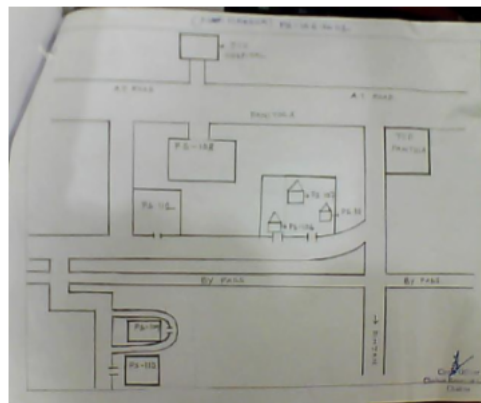

নিৰ্বাচক পঞ্জীয়ন বিষয়াৰ স্বাক্ষৰ

Nazri Naksha

Google Map View

Polling Station Building Front View

ভোটগ্ৰহন কেন্দ্ৰৰ সন্মুখৰ দৃশ্য

Cad View

Key MAP View

#2 1 নাম : ৰূপজ্যোতি বৰপাএ গৌহাই পিতাৰ নাম: কমল বৰপাএ গৌহাই ঘৰ নং : 809 বয়স : 37 লিঙ্গ : মহিলা ফটো উপলব্ধ JXP0516542	2 নাম : ৰোহিত কুমাৰ ৰায় পিতাৰ নাম: বিনোদ কুমাৰ ৰায় ঘৰ নং : 1 বয়স : 25 লিঙ্গ : পুৰুষ ফটো উপলব্ধ IHS0118463	S 3 নাম : মিতষ্ণা বৰা স্বামীৰ নাম: ডিডু বৰা ঘৰ নং : 10 বয়স : 41 লিঙ্গ : মহিলা ফটো উপলব্ধ JXP0457002
4 নাম : নিবেদিতা গগৈ স্বামীৰ নাম: অংকন গগৈ ঘৰ নং : 16 বয়স : 32 লিঙ্গ : মহিলা ফটো উপলব্ধ JXP0450981	# 5 নাম : য়াচমিন বেগম পিতাৰ নাম: ৰামজান হুছেইন ঘৰ নং : 289 শ বয়স : 28 লিঙ্গ : মহিলা ফটো উপলব্ধ JXP1223114	6 নাম : পুনেশ্বৰ মেছ পিতাৰ নাম: সুৰেন মেছ ঘৰ নং : 32 বয়স : 61 লিঙ্গ : পুৰুষ ফটো উপলব্ধ JXP1756190
# 7 নাম : অৰূপ গগৈ পিতাৰ নাম: পৰমানন্দ গগৈ ঘৰ নং : 252ঘ বয়স : 33 লিঙ্গ : পুৰুষ ফটো উপলব্ধ IHS0080317	8 নাম : অঞ্জু দূৰৰা স্বামীৰ নাম: সুৰজিত দূৰৰা ঘৰ নং : 81 বয়স : 31 লিঙ্গ : মহিলা ফটো উপলব্ধ JXP1200997	# 9 নাম : সুৰজিত দূৰৰা পিতাৰ নাম: চুহৈন দূৰৰা ঘৰ নং : 81 বয়স : 27 লিঙ্গ : পুৰুষ ফটো উপলব্ধ JXP0338632
# 10 নাম : পম্পী নেওগ পিতাৰ নাম: অজয় নেওগ ঘৰ নং : 262ঘ বয়স : 28 লিঙ্গ : মহিলা ফটো উপলব্ধ JXP7476930	# 11 নাম : জিম্পী নেওগ পিতাৰ নাম: অজয় নেওগ ঘৰ নং : 262ঘ বয়স : 26 লিঙ্গ : মহিলা ফটো উপলব্ধ IHS0118315	# 12 নাম : খৃষ্টীনা গগৈ পিতাৰ নাম: বুদ্ধেশ্বৰ গগৈ ঘৰ নং : 81 বয়স : 22 লিঙ্গ : মহিলা ফটো উপলব্ধ IHS0024745
# 13 নাম : বৰষা চুতীয়া গগৈ স্বামীৰ নাম: ভাগৱ গগৈ ঘৰ নং : 81 বয়স : 20 লিঙ্গ : মহিলা ফটো উপলব্ধ IHS0097857	14 নাম : আৰতি কনদা স্বামীৰ নাম: বিপুল কুমাৰ নাগ ঘৰ নং : 83 বয়স : 36 লিঙ্গ : মহিলা ফটো উপলব্ধ JXP0351999	# 15 নাম : পবিতী চেতিয়া শ্বইকীয়া স্বামীৰ নাম: মহন শ্বইকীয়া ঘৰ নং : 88 বয়স : 47 লিঙ্গ : মহিলা ফটো উপলব্ধ IHS0006940
16 নাম : মোহন শ্বইকীয়া পিতাৰ নাম: দণ্ডিৰাম শ্বইকীয়া ঘৰ নং : 88 বয়স : 47 লিঙ্গ : পুৰুষ ফটো উপলব্ধ IHS0097550	E 17 নাম : গেন্দকী গৌহাই স্বামীৰ নাম: বেণুধৰ গৌহাই ঘৰ নং : 92 বয়স : 96 লিঙ্গ : মহিলা ফটো উপলব্ধ JXP1754569	18 নাম : সন্তীমনি কাকতি পিতাৰ নাম: মৃত জোনাবৰ বৰুৱা ঘৰ নং : 100 বয়স : 51 লিঙ্গ : মহিলা ফটো উপলব্ধ IHS0089227
19 নাম : সুৰেন কলিতা অন্যান্য: অলি কলিতা ঘৰ নং : 100 বয়স : 37 লিঙ্গ : পুৰুষ ফটো উপলব্ধ IHS0113191	R 20 নাম : কৌশিক কাকতি কাকতি পিতাৰ নাম: প্ৰদীপ কাকতি কাকতি ঘৰ নং : 100 বয়স : 24 লিঙ্গ : পুৰুষ ফটো উপলব্ধ JXP7475437	21 নাম : কৌশিক কাকতি পিতাৰ নাম: প্ৰদীপ কাকতি ঘৰ নং : 100 বয়স : 24 লিঙ্গ : পুৰুষ ফটো উপলব্ধ IHS0089342
22 নাম : বুদ্ধেশ্বৰ গগৈ পিতাৰ নাম: শৈল্যধৰ গগৈ ঘৰ নং : 108 বয়স : 49 লিঙ্গ : পুৰুষ ফটো উপলব্ধ JXP0385781	23 নাম : মঞ্জলা গগৈ স্বামীৰ নাম: বুদ্ধেশ্বৰ গগৈ ঘৰ নং : 108 বয়স : 43 লিঙ্গ : মহিলা ফটো উপলব্ধ JXP0437053	#2 24 নাম : বিষ্ণু নাথ পিতাৰ নাম: তিলক নাথ ঘৰ নং : 29 বয়স : 38 লিঙ্গ : পুৰুষ ফটো উপলব্ধ IHS0006924
#2 25 নাম : আৰতি দেৱী নাথ স্বামীৰ নাম: বিষ্ণু নাথ ঘৰ নং : 29 বয়স : 35 লিঙ্গ : মহিলা ফটো উপলব্ধ IHS0006882	# 26 নাম : ভাৰ্গৱ গগৈ পিতাৰ নাম: বুদ্ধেশ্বৰ গগৈ ঘৰ নং : 108 বয়স : 26 লিঙ্গ : পুৰুষ ফটো উপলব্ধ IHS0024778	S 27 নাম : দিছা সোণোৱাল পিতাৰ নাম: সম্ভৱ বৰা সোণোৱাল ঘৰ নং : 109 বয়স : 23 লিঙ্গ : মহিলা ফটো উপলব্ধ IHS0073528
# 28 নাম : শ্ৰেয়ানকা শৰ্মা পিতাৰ নাম: শৈলেশ শৰ্মা ঘৰ নং : 292 বয়স : 20 লিঙ্গ : মহিলা ফটো উপলব্ধ IHS0073577	29 নাম : গায়ত্ৰী ফুকন স্বামীৰ নাম: বিনয় ফুকন ঘৰ নং : 122 বয়স : 33 লিঙ্গ : মহিলা ফটো উপলব্ধ JXP1223155	30 নাম : ভূজঙ্গধৰ ৰয় পিতাৰ নাম: ভূমিধৰ চন্দ্ৰ ৰয় ঘৰ নং : 126 বয়স : 47 লিঙ্গ : পুৰুষ ফটো উপলব্ধ JXP1761440