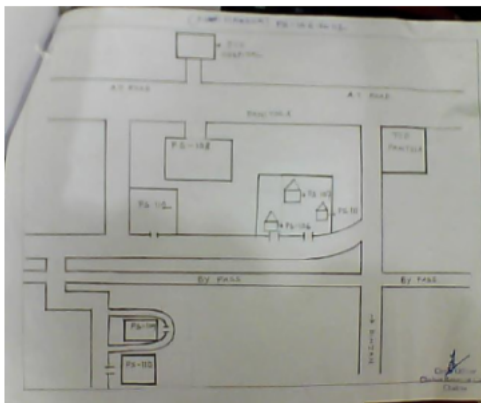

Nazri Naksha