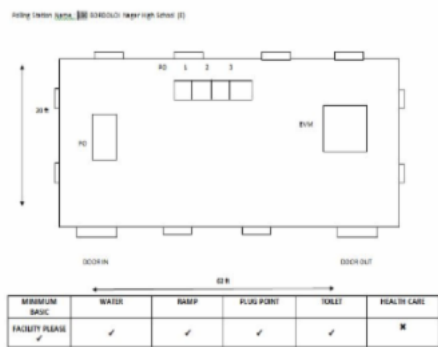

নিৰ্বাচক পঞ্জীয়ন বিষয়াৰ স্বাক্ষৰ

Nazri Naksha

Google Map View

Polling Station Building Front View

ভোটগ্ৰহন কেন্দ্ৰৰ সন্মুখৰ দৃশ্য

Cad View

Key MAP View

#2 1 নাম : ৰাজীৱ শইকীয়া পিতাৰ নাম: পৰাগধৰ শইকীয়া ঘৰ নং : ৮ বয়স : 32 লিঙ্গ : পুৰুষ ফটো উপলব্ধ	JXP0114132	2 নাম : পৰাগ শইকীয়া পিতাৰ নাম: দেবেন শইকীয়া ঘৰ নং : 8 বয়স : 64 লিঙ্গ : পুৰুষ ফটো উপলব্ধ	JXP1586034	3 নাম : ভবেন ভৰালী পিতাৰ নাম: টাগিৰাম ভৰালী ঘৰ নং : ৩১১ বয়স : 63 লিঙ্গ : পুৰুষ ফটো উপলব্ধ	JXP0079459
4 নাম : ৰীতামনি ভৰালী স্বামীৰ নাম: ভবেন ভৰালী ঘৰ নং : ৩১১ বয়স : 52 লিঙ্গ : মহিলা ফটো উপলব্ধ	JXP0079467	5 নাম : পাৰুল ডেকা গগৈ স্বামীৰ নাম: দেৱজিৎ গগৈ ঘৰ নং : 32 বয়স : 33 লিঙ্গ : মহিলা ফটো উপলব্ধ	YEHO077115	6 নাম : পিণ্টু দাস পিতাৰ নাম: শ্ৰীনিৱাস দাস ঘৰ নং : ৩৪ক বয়স : 40 লিঙ্গ : পুৰুষ ফটো উপলব্ধ	JXP7470016
7 নাম : উষা দেৱী যাদৱ স্বামীৰ নাম: অৰবিন্দ যাদৱ ঘৰ নং : 8০ বয়স : 34 লিঙ্গ : মহিলা ফটো উপলব্ধ	JXP0457176	# 8 নাম : মানস প্ৰতিম দুৱৰা মাতৃৰ নাম: দেৱেকী দুৱৰা ঘৰ নং : ৩০৫ বয়স : 19 লিঙ্গ : পুৰুষ ফটো উপলব্ধ	IHS0119172	9 নাম : চম্পা দেৱী পিতাৰ নাম: হীৰালাল সিং ঘৰ নং : 56 বয়স : 29 লিঙ্গ : মহিলা ফটো উপলব্ধ	GNS0375899
# 10 নাম : কাৰেৰী কৰিশা চাংমাই স্বামীৰ নাম: চন্দন বৰা ঘৰ নং : ৩৫৬ ছ বয়স : 37 লিঙ্গ : মহিলা ফটো উপলব্ধ	IHS0128637	11 নাম : হীৰকজ্যোতি শৰ্মা পিতাৰ নাম: মাধব শৰ্মা ঘৰ নং : ৬৬ বয়স : 26 লিঙ্গ : পুৰুষ ফটো উপলব্ধ	JXP0329912	# 12 নাম : অংগু কুমাৰী স্বামীৰ নাম: অভিনন্দন ৰায় ঘৰ নং : ২৭৫ বয়স : 23 লিঙ্গ : মহিলা ফটো উপলব্ধ	IHS0089482
13 নাম : বিকাশ খাৰিয়া পিতাৰ নাম: দিলিপ খাৰিয়া ঘৰ নং : ১০০ বয়স : 34 লিঙ্গ : পুৰুষ ফটো উপলব্ধ	JXP0307322	14 নাম : পাণ্ডু খাৰিয়া পিতাৰ নাম: দিলিপ খাৰিয়া ঘৰ নং : ১০০ বয়স : 34 লিঙ্গ : পুৰুষ ফটো উপলব্ধ	JXP0307314	15 নাম : ৰাজেন খাৰিয়া পিতাৰ নাম: দিলিপ খাৰিয়া ঘৰ নং : ১০০ বয়স : 26 লিঙ্গ : পুৰুষ ফটো উপলব্ধ	JXP0307330
S 16 নাম : বৰষাৰাণী চাংমাই পিতাৰ নাম: লুহিত চাংমাই ঘৰ নং : 100 বয়স : 23 লিঙ্গ : মহিলা ফটো উপলব্ধ	DDB0323493	17 নাম : ৰবুল কলিতা পিতাৰ নাম: দিৰ্জেন কলিতা ঘৰ নং : 111 বয়স : 43 লিঙ্গ : পুৰুষ ফটো উপলব্ধ	JXP0078709	18 নাম : পদ্মা কলিতা স্বামীৰ নাম: ৰবুল কলিতা ঘৰ নং : 111 বয়স : 43 লিঙ্গ : মহিলা ফটো উপলব্ধ	JXP0078527
19 নাম : দমিলা কলিতা স্বামীৰ নাম: দিৰ্জেন কলিতা ঘৰ নং : ১১২ বয়স : 60 লিঙ্গ : মহিলা ফটো উপলব্ধ	JXP1765691	20 নাম : বাবুল কলিতা পিতাৰ নাম: দিৰ্জেন কলিতা ঘৰ নং : ১১২ বয়স : 36 লিঙ্গ : পুৰুষ ফটো উপলব্ধ	JXP0079129	S2 21 নাম : মৃদুল দাস অন্যান্য: ৰনমি দাস ঘৰ নং : 113 বয়স : 47 লিঙ্গ : পুৰুষ ফটো উপলব্ধ	IHS0048231
22 নাম : ৰাজু কলিতা পিতাৰ নাম: দিৰ্জেন কলিতা ঘৰ নং : ১১৪ বয়স : 40 লিঙ্গ : পুৰুষ ফটো উপলব্ধ	JXP1765704	23 নাম : ৰূপালী কলিতা স্বামীৰ নাম: ৰাজু কলিতা ঘৰ নং : ১১৪ বয়স : 38 লিঙ্গ : মহিলা ফটো উপলব্ধ	JXP0078535	24 নাম : তৰন কলিতা পিতাৰ নাম: ৰাজু কলিতা ঘৰ নং : ১১৪ বয়স : 19 লিঙ্গ : পুৰুষ ফটো উপলব্ধ	IHS0099564
25 নাম : সদানন্দ শইকীয়া পিতাৰ নাম: পেটুবা শইকীয়া ঘৰ নং : ১১৫ বয়স : 96 লিঙ্গ : পুৰুষ ফটো উপলব্ধ	JXP1765646	26 নাম : দেৱজিত শইকীয়া পিতাৰ নাম: সদানন্দ শইকীয়া ঘৰ নং : ১১৫ বয়স : 42 লিঙ্গ : পুৰুষ ফটো উপলব্ধ	JXP1765624	27 নাম : লাৱণ্য শইকীয়া স্বামীৰ নাম: দেৱজিত শইকীয়া ঘৰ নং : ১১৫ বয়স : 39 লিঙ্গ : মহিলা ফটো উপলব্ধ	JXP1765635
28 নাম : শিখামনি শইকীয়া পিতাৰ নাম: দেৱজিৎ শইকীয়া ঘৰ নং : ১১৫ বয়স : 25 লিঙ্গ : মহিলা ফটো উপলব্ধ	JXP0544973	29 নাম : সীমাস্ত্ৰী শইকীয়া পিতাৰ নাম: দেৱজিত শইকীয়া ঘৰ নং : ১১৫ বয়স : 20 লিঙ্গ : মহিলা ফটো উপলব্ধ	IHS0097584	30 নাম : কালিৰাম বৰা পিতাৰ নাম: ৰূপেশ্বৰ বৰা ঘৰ নং : ১১৬ বয়স : 74 লিঙ্গ : পুৰুষ ফটো উপলব্ধ	JXP1765602