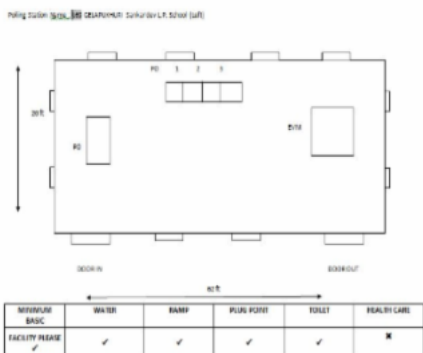

নিৰ্বাচক পঞ্জীয়ন বিষয়াৰ স্বাক্ষৰ

Nazri Naksha

Google Map View

Polling Station Building Front View

ভোটগ্ৰহন কেন্দ্ৰৰ সন্মুখৰ দৃশ্য

Cad View

Key MAP View

বিধানসভা সমষ্টিৰ নম্বৰ আৰু নাম : 85-মাকুম  
অংশৰ নম্বৰ আৰু নাম : 1-গেলা পুখুৰী-ভেৰাজান