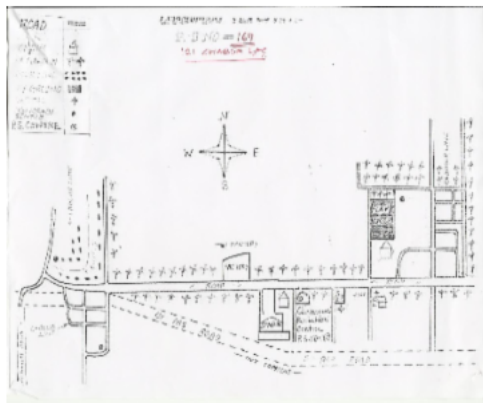

Nazri Naksha