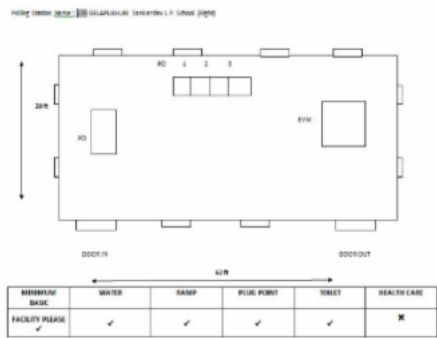

নিৰ্বাচক পঞ্জীয়ন বিষয়াৰ স্বাক্ষৰ

Nazri Naksha

Google Map View

Polling Station Building Front View

ভোটগ্ৰহন কেন্দ্ৰৰ সন্মুখৰ দৃশ্য

Cad View

Key MAP View

1 নাম : সাৰদা তাঁতী স্বামীৰ নাম: মাহাৰতী তাঁতী ঘৰ নং : 1 বয়স : 54 লিঙ্গ : মহিলা	IHS0116087 ফটো উপলব্ধ	2 নাম : মিঠুন নাগ পিতাৰ নাম: বমেশ নাগ ঘৰ নং : 01 বয়স : 41 লিঙ্গ : পুৰুষ	IHS0121111 ফটো উপলব্ধ	3 নাম : অজয় তাঁতী পিতাৰ নাম: মাহাৰতী তাঁতী ঘৰ নং : 01 বয়স : 39 লিঙ্গ : পুৰুষ	IHS0112870 ফটো উপলব্ধ
4 নাম : কলিন্দ গোৱালা পিতাৰ নাম: পবন গোৱালা ঘৰ নং : 1 বয়স : 37 লিঙ্গ : পুৰুষ	IHS0120790 ফটো উপলব্ধ	5 নাম : ৰুমিলা ভূমিজ স্বামীৰ নাম: খিৰজ ভূমিজ ঘৰ নং : 1 বয়স : 36 লিঙ্গ : মহিলা	IHS0113654 ফটো উপলব্ধ	6 নাম : সংগীতা তাঁতী পিতাৰ নাম: শিৱচৰন তাঁতী ঘৰ নং : 01 বয়স : 35 লিঙ্গ : মহিলা	IHS0082511 ফটো উপলব্ধ
7 নাম : দেৱ কুমাৰ পিতাৰ নাম: ৰুহিত কুমাৰ ঘৰ নং : 01 বয়স : 32 লিঙ্গ : পুৰুষ	IHS0088732 ফটো উপলব্ধ	8 নাম : টুটুমনি মাৰি তাঁতী স্বামীৰ নাম: অজয় তাঁতী ঘৰ নং : 01 বয়স : 31 লিঙ্গ : মহিলা	IHS0113050 ফটো উপলব্ধ	9 নাম : মিলন নাগ পিতাৰ নাম: বমেশ নাগ ঘৰ নং : 01 বয়স : 31 লিঙ্গ : পুৰুষ	IHS0120923 ফটো উপলব্ধ
10 নাম : মল্লিকা তাঁতী স্বামীৰ নাম: কানিয়া তাঁতী ঘৰ নং : 01 বয়স : 31 লিঙ্গ : মহিলা	IHS0121277 ফটো উপলব্ধ	11 নাম : সোনি কুমাৰ পিতাৰ নাম: লখন কুমাৰ ঘৰ নং : 01 বয়স : 30 লিঙ্গ : পুৰুষ	IHS0120998 ফটো উপলব্ধ	12 নাম : সুনিতা নাগ স্বামীৰ নাম: মিঠুন নাগ ঘৰ নং : 01 বয়স : 30 লিঙ্গ : মহিলা	IHS0121087 ফটো উপলব্ধ
13 নাম : জয়া কুমাৰী স্বামীৰ নাম: সোনি কুমাৰ ঘৰ নং : 01 বয়স : 29 লিঙ্গ : মহিলা	IHS0120964 ফটো উপলব্ধ	14 নাম : অনৰাধা কুমাৰী স্বামীৰ নাম: দেৱ কুমাৰ ঘৰ নং : 01 বয়স : 28 লিঙ্গ : মহিলা	IHS0085365 ফটো উপলব্ধ	15 নাম : চিবানী মাৰি পিতাৰ নাম: ৰামু মাৰি ঘৰ নং : 01 বয়স : 28 লিঙ্গ : মহিলা	IHS0089540 ফটো উপলব্ধ
16 নাম : কাজল মাৰি পিতাৰ নাম: ৰামু মাৰি ঘৰ নং : 01 বয়স : 28 লিঙ্গ : মহিলা	IHS0091314 ফটো উপলব্ধ	17 নাম : দৰ্গী নাগ মাতৃৰ নাম: সাগৰ নাগ ঘৰ নং : 01 বয়স : 28 লিঙ্গ : মহিলা	IHS0120931 ফটো উপলব্ধ	18 নাম : জশমিনা সূনা পিতাৰ নাম: নবীন সূনা ঘৰ নং : 1 বয়স : 27 লিঙ্গ : মহিলা	IHS0084863 ফটো উপলব্ধ
19 নাম : সুৰজমনি কিষান কন্দ স্বামীৰ নাম: জিতু কন্দ ঘৰ নং : 01 বয়স : 25 লিঙ্গ : মহিলা	IHS0084921 ফটো উপলব্ধ	20 নাম : মুনী তাঁতী স্বামীৰ নাম: অজয় তাঁতী ঘৰ নং : 01 বয়স : 23 লিঙ্গ : মহিলা	IHS0113068 ফটো উপলব্ধ	21 নাম : নাগমোনী নায়ক পিতাৰ নাম: অৰ্জুন নায়ক ঘৰ নং : 01 বয়স : 21 লিঙ্গ : মহিলা	IHS0091348 ফটো উপলব্ধ
22 নাম : চন মাৰি পিতাৰ নাম: ৰামু মাৰি ঘৰ নং : 01 বয়স : 20 লিঙ্গ : পুৰুষ	IHS0089524 ফটো উপলব্ধ	23 নাম : মঞ্জলা নায়ক পিতাৰ নাম: অৰ্জুন নায়ক ঘৰ নং : 1 বয়স : 20 লিঙ্গ : মহিলা	IHS0093229 ফটো উপলব্ধ	24 নাম : বেৰোতী গৰাইট মাতৃৰ নাম: সাবিত্ৰী গৰাইট ঘৰ নং : 11 বয়স : 40 লিঙ্গ : মহিলা	IHS0074138 ফটো উপলব্ধ
25 নাম : মনিকা দাস মাতৃৰ নাম: এনী তন্তুৰাই ঘৰ নং : 13 বয়স : 28 লিঙ্গ : মহিলা	IHS0065839 ফটো উপলব্ধ	26 নাম : চুনীতা তাঁতী মাতৃৰ নাম: সুখী তাঁতী ঘৰ নং : 13 বয়স : 26 লিঙ্গ : মহিলা	IHS0065854 ফটো উপলব্ধ	27 নাম : গীতা কন্দ মাতৃৰ নাম: ৰসমোনী কন্দ ঘৰ নং : 14 বয়স : 32 লিঙ্গ : মহিলা	IHS0076638 ফটো উপলব্ধ
28 নাম : অঞ্জলী দীপ স্বামীৰ নাম: আদিত্য দীপ ঘৰ নং : 16 বয়স : 39 লিঙ্গ : মহিলা	IHS0078113 ফটো উপলব্ধ	29 নাম : সঙ্গীতা চনা স্বামীৰ নাম: নৰেন চনা ঘৰ নং : 16 বয়স : 39 লিঙ্গ : মহিলা	IHS0078162 ফটো উপলব্ধ	30 নাম : চুমতী কুমাৰ মাতৃৰ নাম: জমুনা কুমাৰ ঘৰ নং : 20 বয়স : 23 লিঙ্গ : মহিলা	JXP7449051 ফটো উপলব্ধ