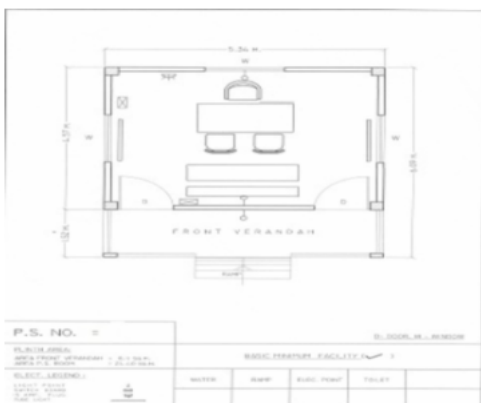

নিৰ্বাচক পঞ্জীয়ন বিষয়াৰ স্বাক্ষৰ

Nazri Naksha

Google Map View

Polling Station Building Front View

ভোটগ্ৰহন কেন্দ্ৰৰ সন্মুখৰ দৃশ্য

Cad View

Key MAP View

<p>S 1</p> <p>নাম : বিনোদ চেতীয়া পিতাৰ নাম : দুগেশ্বৰ চেতীয়া ঘৰ নং : 1 বয়স : 126 লিঙ্গ : পুৰুষ</p> <p>JMV0168245</p> <p>ফটো উপলব্ধ</p>	<p>S 2</p> <p>নাম : বৰষা চুতীয়া পিতাৰ নাম : লুহিত চুতীয়া ঘৰ নং : 1 বয়স : 28 লিঙ্গ : মহিলা</p> <p>JMV0127753</p> <p>ফটো উপলব্ধ</p>	<p>#2 3</p> <p>নাম : ধীৰাজ্যোতি চেতীয়া পিতাৰ নাম : প্ৰবাল চেতীয়া ঘৰ নং : 1 বয়স : 21 লিঙ্গ : পুৰুষ</p> <p>IHS0105023</p> <p>ফটো উপলব্ধ</p>
<p>S 4</p> <p>নাম : নোচমা চেতীয়া পিতাৰ নাম : প্ৰবাল চেতীয়া ঘৰ নং : 1 বয়স : 80 লিঙ্গ : মহিলা</p> <p>JMV0230953</p> <p>ফটো উপলব্ধ</p>	<p>S 5</p> <p>নাম : বিবেক বৰা পিতাৰ নাম : প্ৰমোদ বৰা ঘৰ নং : 1 বয়স : 83 লিঙ্গ : পুৰুষ</p> <p>JMV0002020</p> <p>ফটো উপলব্ধ</p>	<p>S 6</p> <p>নাম : সুবৰ্ণ বড়া পিতাৰ নাম : প্ৰমুদ বড়া ঘৰ নং : 1 বয়স : 26 লিঙ্গ : পুৰুষ</p> <p>JMV0426924</p> <p>ফটো উপলব্ধ</p>
<p>S 7</p> <p>নাম : প্ৰিয়মবনা গগৈ বৰা স্বামীৰ নাম : বিবেক বৰা ঘৰ নং : 1 বয়স : 24 লিঙ্গ : মহিলা</p> <p>JMV1519552</p> <p>ফটো উপলব্ধ</p>	<p>#2 8</p> <p>নাম : প্ৰবাল চেতীয়া পিতাৰ নাম : দুগেশ্বৰ চেতীয়া ঘৰ নং : 1 বয়স : 55 লিঙ্গ : পুৰুষ</p> <p>JMV0002016</p> <p>ফটো উপলব্ধ</p>	<p>9</p> <p>নাম : ৰেণু চুতীয়া স্বামীৰ নাম : লুহিত চুতীয়া ঘৰ নং : 1 বয়স : 55 লিঙ্গ : মহিলা</p> <p>JMV0002018</p> <p>ফটো উপলব্ধ</p>
<p>#2 10</p> <p>নাম : সুনন্দা চুতীয়া স্বামীৰ নাম : প্ৰবাল চুতীয়া ঘৰ নং : 1 বয়স : 49 লিঙ্গ : মহিলা</p> <p>JMV0002017</p> <p>ফটো উপলব্ধ</p>	<p>11</p> <p>নাম : সুৰভি মৰাণ স্বামীৰ নাম : চিৰঞ্জিত মৰাণ ঘৰ নং : 2 বয়স : 39 লিঙ্গ : মহিলা</p> <p>JMV0002024</p> <p>ফটো উপলব্ধ</p>	<p>12</p> <p>নাম : ফুলেন দহোতীয়া পিতাৰ নাম : দুগেশ্বৰ দহোতীয়া ঘৰ নং : 3 বয়স : 70 লিঙ্গ : পুৰুষ</p> <p>JMV0002025</p> <p>ফটো উপলব্ধ</p>
<p>13</p> <p>নাম : ডালিমী দহোতীয়া স্বামীৰ নাম : ফুলেন দহোতীয়া ঘৰ নং : 3 বয়স : 65 লিঙ্গ : মহিলা</p> <p>JMV0002026</p> <p>ফটো উপলব্ধ</p>	<p>14</p> <p>নাম : ৰতেশ্বৰ দহোতীয়া পিতাৰ নাম : ফুলেন দহোতীয়া ঘৰ নং : 3 বয়স : 44 লিঙ্গ : পুৰুষ</p> <p>JMV0002027</p> <p>ফটো উপলব্ধ</p>	<p>S 15</p> <p>নাম : জয়ন্ত দহোতীয়া পিতাৰ নাম : ফুলেন দহোতীয়া ঘৰ নং : 3 বয়স : 38 লিঙ্গ : পুৰুষ</p> <p>JMV0002029</p> <p>ফটো উপলব্ধ</p>
<p>S 16</p> <p>নাম : সৌৰভ দহোতীয়া পিতাৰ নাম : ৰতেশ্বৰ দহোতীয়া ঘৰ নং : 3 বয়স : 23 লিঙ্গ : পুৰুষ</p> <p>IHS0038059</p> <p>ফটো উপলব্ধ</p>	<p>S 17</p> <p>নাম : পূজা তাঁতী দহোতীয়া স্বামীৰ নাম : সৌৰভজ্যোতি দহোতীয়া ঘৰ নং : 3 বয়স : 20 লিঙ্গ : মহিলা</p> <p>IHS0126326</p> <p>ফটো উপলব্ধ</p>	<p>18</p> <p>নাম : নবিন দহোতীয়া পিতাৰ নাম : দুগেশ্বৰ দহোতীয়া ঘৰ নং : 8 বয়স : 68 লিঙ্গ : পুৰুষ</p> <p>JMV5234719</p> <p>ফটো উপলব্ধ</p>
<p>19</p> <p>নাম : গোলাপী দহোতীয়া স্বামীৰ নাম : নবিন দহোতীয়া ঘৰ নং : 8 বয়স : 55 লিঙ্গ : মহিলা</p> <p>JMV0002030</p> <p>ফটো উপলব্ধ</p>	<p>20</p> <p>নাম : জিত দহোতীয়া পিতাৰ নাম : নবীন ঘৰ নং : 8 বয়স : 42 লিঙ্গ : পুৰুষ</p> <p>JMV0002031</p> <p>ফটো উপলব্ধ</p>	<p>21</p> <p>নাম : প্ৰবেশ্বৰ দহোতীয়া পিতাৰ নাম : নবীন ঘৰ নং : 8 বয়স : 39 লিঙ্গ : পুৰুষ</p> <p>JMV0002032</p> <p>ফটো উপলব্ধ</p>
<p>22</p> <p>নাম : সোণমনী দহোতীয়া স্বামীৰ নাম : জিতু দহোতীয়া ঘৰ নং : 8 বয়স : 36 লিঙ্গ : মহিলা</p> <p>JMV0099879</p> <p>ফটো উপলব্ধ</p>	<p>23</p> <p>নাম : অমিত কুমাৰ দহোতীয়া পিতাৰ নাম : নবীন দহোতীয়া ঘৰ নং : 8 বয়স : 36 লিঙ্গ : পুৰুষ</p> <p>JMV0002033</p> <p>ফটো উপলব্ধ</p>	<p>S 24</p> <p>নাম : জ্যোতিৰেখা দহোতীয়া স্বামীৰ নাম : জয়ন্ত দহোতীয়া ঘৰ নং : 8 বয়স : 126 লিঙ্গ : মহিলা</p> <p>JMV1417523</p> <p>ফটো উপলব্ধ</p>
<p>25</p> <p>নাম : কাজৰী মৰাণ দহোতীয়া স্বামীৰ নাম : অমৃত দহোতীয়া ঘৰ নং : 8 বয়স : 30 লিঙ্গ : মহিলা</p> <p>JMV0334995</p> <p>ফটো উপলব্ধ</p>	<p>26</p> <p>নাম : ৰেণু মৰাণ স্বামীৰ নাম : তোলন ঘৰ নং : 5 বয়স : 62 লিঙ্গ : মহিলা</p> <p>JMV0002035</p> <p>ফটো উপলব্ধ</p>	<p>27</p> <p>নাম : তুলন মৰাণ পিতাৰ নাম : গেৰেহা মৰাণ ঘৰ নং : 5 বয়স : 61 লিঙ্গ : পুৰুষ</p> <p>JMV0002034</p> <p>ফটো উপলব্ধ</p>
<p>28</p> <p>নাম : ৰুমী মৰাণ স্বামীৰ নাম : কেশৱ মৰাণ ঘৰ নং : 5 বয়স : 40 লিঙ্গ : মহিলা</p> <p>JMV0117739</p> <p>ফটো উপলব্ধ</p>	<p>29</p> <p>নাম : কেশৱ মৰাণ পিতাৰ নাম : তোলন মৰাণ ঘৰ নং : 5 বয়স : 38 লিঙ্গ : পুৰুষ</p> <p>JMV0117788</p> <p>ফটো উপলব্ধ</p>	<p>30</p> <p>নাম : বিজয় মৰাণ পিতাৰ নাম : তোলন ঘৰ নং : 5 বয়স : 38 লিঙ্গ : পুৰুষ</p> <p>JMV0002036</p> <p>ফটো উপলব্ধ</p>