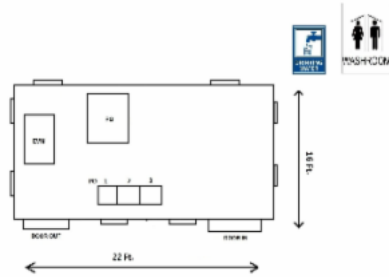

নিৰ্বাচক পঞ্জীয়ন বিষয়াৰ স্বাক্ষৰ

Nazri Naksha

Google Map View

Polling Station Building Front View

ভোটগ্ৰহন কেন্দ্ৰৰ সন্মুখৰ দৃশ্য

Cad View

PS No.- 112N1 - Borgaon ME School

Key MAP View