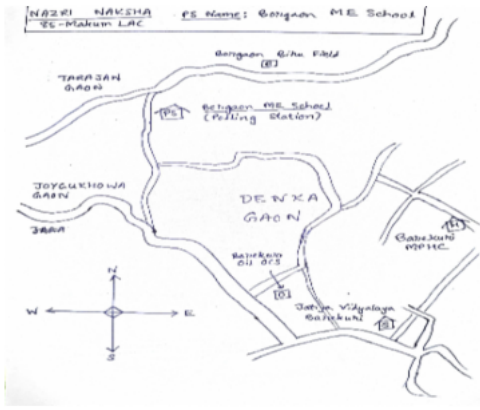

Nazri Naksha