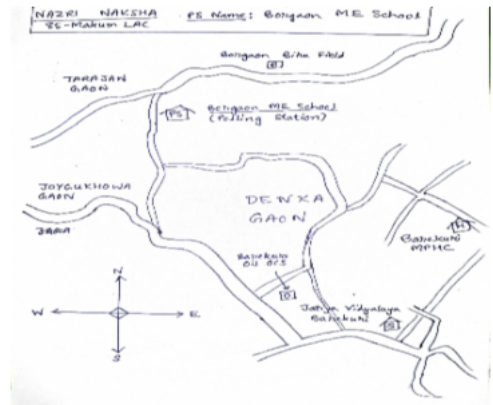

নিৰ্বাচক পঞ্জীয়ন বিষয়াৰ স্বাক্ষৰ

Nazri Naksha

Google Map View

Polling Station Building Front View

ভোটগ্ৰহন কেন্দ্ৰৰ সন্মুখৰ দৃশ্য

Cad View

PS No.- 112N1 - Borgaon ME School

Key MAP View