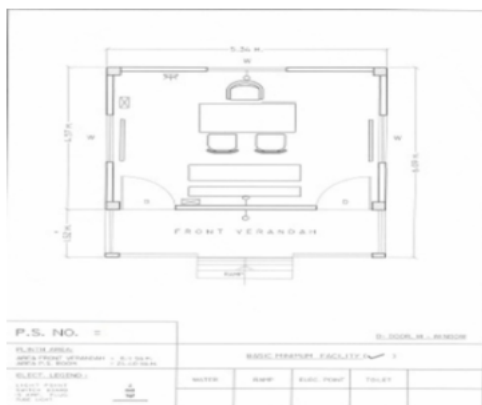

নিৰ্বাচক পঞ্জীয়ন বিষয়াৰ স্বাক্ষৰ

Nazri Naksha

Google Map View

Polling Station Building Front View

ভোটগ্ৰহন কেন্দ্ৰৰ সন্মুখৰ দৃশ্য

Cad View

Key MAP View

1 নাম : পেচবৰ চুতীয়া পিতাৰ নাম: কেতেলা চুতীয়া ঘৰ নং : 1 বয়স : 67 লিঙ্গ : পুৰুষ	JMV1418446 ফটো উপলব্ধ	2 নাম : জিতেন চুতীয়া পিতাৰ নাম: কেতেলা ঘৰ নং : 1 বয়স : 61 লিঙ্গ : পুৰুষ	JMV6240740 ফটো উপলব্ধ	3 নাম : মিনতি স্বামীৰ নাম: জীতেন ঘৰ নং : 1 বয়স : 55 লিঙ্গ : মহিলা	JMV6240751 ফটো উপলব্ধ
4 নাম : পঞ্চমী চুতীয়া স্বামীৰ নাম: পেচবৰ চুতীয়া ঘৰ নং : 1 বয়স : 52 লিঙ্গ : মহিলা	JMV1418457 ফটো উপলব্ধ	5 নাম : নিতুল চুতীয়া পিতাৰ নাম: জীতেন চুতীয়া ঘৰ নং : 1 বয়স : 33 লিঙ্গ : পুৰুষ	JMV0000406 ফটো উপলব্ধ	6 নাম : মামুন চুতীয়া পিতাৰ নাম: পেচবৰ চুতীয়া ঘৰ নং : 1 বয়স : 31 লিঙ্গ : মহিলা	JMV0213546 ফটো উপলব্ধ
7 নাম : বনীতা চুতীয়া পিতাৰ নাম: পেচবৰ চুতীয়া ঘৰ নং : 1 বয়স : 29 লিঙ্গ : মহিলা	JMV0213595 ফটো উপলব্ধ	8 নাম : বাজেশ চুতীয়া পিতাৰ নাম: পেচবৰ চুতীয়া ঘৰ নং : 1 বয়স : 29 লিঙ্গ : পুৰুষ	JMV0213645 ফটো উপলব্ধ	9 নাম : বাজশ্ৰী নেওগ চুতীয়া স্বামীৰ নাম: সুৰ কুমাৰ চুতীয়া ঘৰ নং : 1 বয়স : 21 লিঙ্গ : মহিলা	JMV1515691 ফটো উপলব্ধ
10 নাম : মানসী চুতীয়া স্বামীৰ নাম: সোমেশ্বৰ ঘৰ নং : 2 বয়স : 52 লিঙ্গ : মহিলা	JMV6240784 ফটো উপলব্ধ	11 নাম : প্ৰীতিৰেখা চুতীয়া পিতাৰ নাম: সোমেশ্বৰ চুতীয়া ঘৰ নং : 2 বয়স : 30 লিঙ্গ : মহিলা	JMV0175398 ফটো উপলব্ধ	12 নাম : বৈষ্ণৱী চুতীয়া পিতাৰ নাম: সোমেশ্বৰ চুতীয়া ঘৰ নং : 2 বয়স : 25 লিঙ্গ : মহিলা	JMV0452672 ফটো উপলব্ধ
13 নাম : মিনদা চুতীয়া স্বামীৰ নাম: তুনীৰাম ঘৰ নং : 3 বয়স : 65 লিঙ্গ : মহিলা	JMV6240808 ফটো উপলব্ধ	14 নাম : দাদুল চুতীয়া পিতাৰ নাম: তুনীৰাম ঘৰ নং : 3 বয়স : 42 লিঙ্গ : পুৰুষ	JMV6240819 ফটো উপলব্ধ	15 নাম : বিতৰাজ পিতাৰ নাম: তুনীৰাম ঘৰ নং : 3 বয়স : 39 লিঙ্গ : পুৰুষ	JMV6240820 ফটো উপলব্ধ
E 16 নাম : পাহাৰী বড়া স্বামীৰ নাম: প্ৰাঞ্জল বড়া ঘৰ নং : 3 বয়স : 29 লিঙ্গ : মহিলা	JMV0518092 ফটো উপলব্ধ	17 নাম : গদেশ্ৰী স্বামীৰ নাম: সোমেশ্বৰ ঘৰ নং : 8 বয়স : 80 লিঙ্গ : মহিলা	JMV6240831 ফটো উপলব্ধ	18 নাম : ধমন বৰুৱা পিতাৰ নাম: সোমেশ্বৰ ঘৰ নং : 8 বয়স : 46 লিঙ্গ : পুৰুষ	JMV6240842 ফটো উপলব্ধ
19 নাম : পল্লবী স্বামীৰ নাম: মতিৰাম ঘৰ নং : 8 বয়স : 44 লিঙ্গ : মহিলা	JMV6240886 ফটো উপলব্ধ	20 নাম : অমত পিতাৰ নাম: ভূৱন ঘৰ নং : 8 বয়স : 43 লিঙ্গ : পুৰুষ	JMV6240875 ফটো উপলব্ধ	# 21 নাম : অঞ্জলি বৰুৱা স্বামীৰ নাম: সৰুকে ঘৰ নং : 8 বয়স : 43 লিঙ্গ : মহিলা	JMV6240853 ফটো উপলব্ধ
22 নাম : চৰন বৰুৱা পিতাৰ নাম: দীনু ঘৰ নং : 5খ বয়স : 70 লিঙ্গ : পুৰুষ	JMV6240900 ফটো উপলব্ধ	23 নাম : স্বপন বৰুৱা পিতাৰ নাম: ললেশ্বৰ বৰুৱা ঘৰ নং : 6 বয়স : 37 লিঙ্গ : পুৰুষ	JMV0002732 ফটো উপলব্ধ	S2 24 নাম : ৰতেশ্বৰ চেতিয়া পিতাৰ নাম: নকুল চেতিয়া ঘৰ নং : 6 বয়স : 37 লিঙ্গ : পুৰুষ	JMV6240944 ফটো উপলব্ধ
25 নাম : ললেশ্বৰ বৰুৱা পিতাৰ নাম: ৰহেবৰ ঘৰ নং : 6ক বয়স : 62 লিঙ্গ : পুৰুষ	JMV6240955 ফটো উপলব্ধ	# 26 নাম : কুঁহি মালা বৰুৱা স্বামীৰ নাম: ললেশ্বৰ ঘৰ নং : 6ক বয়স : 55 লিঙ্গ : মহিলা	JMV6240966 ফটো উপলব্ধ	27 নাম : মিতুমণি পিতাৰ নাম: ললেশ্বৰ ঘৰ নং : 6ক বয়স : 40 লিঙ্গ : মহিলা	JMV6240977 ফটো উপলব্ধ
28 নাম : তপন কুমাৰ বৰুৱা পিতাৰ নাম: ললেশ্বৰ বৰুৱা ঘৰ নং : 6ক বয়স : 33 লিঙ্গ : পুৰুষ	JMV0002733 ফটো উপলব্ধ	29 নাম : গোলাপ চেতিয়া পিতাৰ নাম: ভকত চেতিয়া ঘৰ নং : 7 বয়স : 75 লিঙ্গ : পুৰুষ	JMV6240988 ফটো উপলব্ধ	30 নাম : শান্তী চুতীয়া স্বামীৰ নাম: গোলাপ চুতীয়া ঘৰ নং : 9 বয়স : 67 লিঙ্গ : মহিলা	JMV6240999 ফটো উপলব্ধ