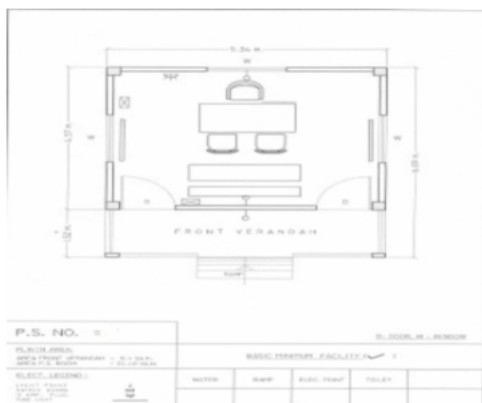

নিৰ্বাচক পঞ্জীয়ন বিষয়াৰ স্বাক্ষৰ

Nazri Naksha

Google Map View

Polling Station Building Front View

ভোটগ্ৰহন কেন্দ্ৰৰ সন্মুখৰ দৃশ্য

Cad View

Key MAP View

1 নাম : ৰাজদেউ দাস পিতাৰ নাম: কেলাশ দাস ঘৰ নং : 1 বয়স : 60 লিঙ্গ : পুৰুষ	JMV0005578 ফটো উপলব্ধ	2 নাম : শান্তি দাস স্বামীৰ নাম: ৰাজদেউ দাস ঘৰ নং : 1 বয়স : 55 লিঙ্গ : মহিলা	JMV0005580 ফটো উপলব্ধ	3 নাম : মুন্সিকুমাৰী দাস পিতাৰ নাম: ৰাজদেউ দাস ঘৰ নং : 1 বয়স : 39 লিঙ্গ : মহিলা	JMV0005581 ফটো উপলব্ধ
4 নাম : প্ৰতিমা দাস পিতাৰ নাম: ৰাজদেও দাস ঘৰ নং : 1 বয়স : 32 লিঙ্গ : মহিলা	JMV1477199 ফটো উপলব্ধ	5 নাম : প্ৰভা দাস পিতাৰ নাম: ৰাজদেও দাস ঘৰ নং : 01 বয়স : 27 লিঙ্গ : মহিলা	JMV1149129 ফটো উপলব্ধ	6 নাম : মায়াক্ক কুমাৰ সিং পিতাৰ নাম: দ্বাৰিকা সিং ঘৰ নং : 01 বয়স : 25 লিঙ্গ : পুৰুষ	JMV1153576 ফটো উপলব্ধ
7 নাম : নিসা কুমাৰী কান পিতাৰ নাম: চেতন গুপ্তী ঘৰ নং : 01 বয়স : 25 লিঙ্গ : মহিলা	JMV0196055 ফটো উপলব্ধ	8 নাম : কলা শৰ্মা স্বামীৰ নাম: ৰবিলাল শৰ্মা ঘৰ নং : 2 বয়স : 90 লিঙ্গ : মহিলা	JMV1491067 ফটো উপলব্ধ	9 নাম : বেদপ্ৰসাদ শৰ্মা পিতাৰ নাম: ৰবিলাল শৰ্মা ঘৰ নং : 2 বয়স : 61 লিঙ্গ : পুৰুষ	JMV0005583 ফটো উপলব্ধ
10 নাম : প্ৰেম চন্দ্ৰ সিং পিতাৰ নাম: ৰোবীৰাম সিং ঘৰ নং : 2 বয়স : 60 লিঙ্গ : পুৰুষ	JMV0103960 ফটো উপলব্ধ	11 নাম : বিষ্ণুমায়া শৰ্মা স্বামীৰ নাম: বেদপ্ৰসাদ শৰ্মা ঘৰ নং : 2 বয়স : 55 লিঙ্গ : মহিলা	JMV0005584 ফটো উপলব্ধ	12 নাম : ৰিমা সিং স্বামীৰ নাম: পেম চন্দ্ৰ ঘৰ নং : 2 বয়স : 44 লিঙ্গ : মহিলা	JMV0104091 ফটো উপলব্ধ
13 নাম : ৰাজ কুমাৰ যাদব পিতাৰ নাম: ৰাজবংশী যাদব ঘৰ নং : 2 বয়স : 27 লিঙ্গ : পুৰুষ	JMV0104141 ফটো উপলব্ধ	14 নাম : সুধাংশু কুমাৰ সিং পিতাৰ নাম: পেম চন্দ্ৰ সিং ঘৰ নং : 2 বয়স : 25 লিঙ্গ : পুৰুষ	JMV0104034 ফটো উপলব্ধ	15 নাম : হিমাংশু কুং সিং পিতাৰ নাম: প্ৰেম চন্দ্ৰ সিং ঘৰ নং : 02 বয়স : 21 লিঙ্গ : পুৰুষ	IHS0090423 ফটো উপলব্ধ
16 নাম : জ্যোতা চৰকাৰ স্বামীৰ নাম: বীজয় চৰকাৰ ঘৰ নং : 3 বয়স : 57 লিঙ্গ : মহিলা	JMV0005585 ফটো উপলব্ধ	17 নাম : প্ৰনব চৰকাৰ পিতাৰ নাম: বীজয় চৰকাৰ ঘৰ নং : 3 বয়স : 38 লিঙ্গ : পুৰুষ	JMV0005586 ফটো উপলব্ধ	18 নাম : স্বৰ্ণা চৰকাৰ স্বামীৰ নাম: প্ৰণৱ চৰকাৰ ঘৰ নং : 3 বয়স : 33 লিঙ্গ : মহিলা	JMV0078576 ফটো উপলব্ধ
19 নাম : ৰামঅবধ যাদৱ পিতাৰ নাম: ভৰসা ঘৰ নং : 8 বয়স : 80 লিঙ্গ : পুৰুষ	JMV0005588 ফটো উপলব্ধ	20 নাম : ৰাজকুমাৰী যাদৱ স্বামীৰ নাম: পিনু যাদৱ ঘৰ নং : 8 বয়স : 40 লিঙ্গ : মহিলা	JMV0005589 ফটো উপলব্ধ	21 নাম : ৰাধাকুমাৰী যাদৱ পিতাৰ নাম: ৰামঅবধ যাদৱ ঘৰ নং : 8 বয়স : 38 লিঙ্গ : মহিলা	JMV0005590 ফটো উপলব্ধ
22 নাম : মন্দিৰা যাদৱ পিতাৰ নাম: পিনু যাদৱ ঘৰ নং : 4 বয়স : 20 লিঙ্গ : মহিলা	IHS0093849 ফটো উপলব্ধ	23 নাম : প্ৰিয়অংশু কুমাৰ সিং পিতাৰ নাম: প্ৰেম চন্দ্ৰ সিং ঘৰ নং : 04 বয়স : 20 লিঙ্গ : পুৰুষ	IHS0110668 ফটো উপলব্ধ	24 নাম : ভীম লাল প্ৰধান পিতাৰ নাম: শিবলাল ঘৰ নং : 5 বয়স : 80 লিঙ্গ : পুৰুষ	JMV0005591 ফটো উপলব্ধ
25 নাম : শোভা প্ৰধান স্বামীৰ নাম: ভীমলাল প্ৰধান ঘৰ নং : 5 বয়স : 65 লিঙ্গ : মহিলা	JMV0005592 ফটো উপলব্ধ	26 নাম : পংকজ প্ৰধান পিতাৰ নাম: ভীমলাল প্ৰধান ঘৰ নং : 5 বয়স : 47 লিঙ্গ : পুৰুষ	JMV0005593 ফটো উপলব্ধ	27 নাম : দুৰ্লভ গগৈ পিতাৰ নাম: পাবিন গগৈ ঘৰ নং : 5 বয়স : 22 লিঙ্গ : পুৰুষ	JMV1149228 ফটো উপলব্ধ
28 নাম : দীপালি ডেকা গগৈ স্বামীৰ নাম: প্ৰবীন ঘৰ নং : 5 বয়স : 45 লিঙ্গ : মহিলা	JMV1234793 ফটো উপলব্ধ	29 নাম : সাবিত্ৰী দেবী স্বামীৰ নাম: শ্যাম নাৰায়ন দুবে ঘৰ নং : 9 বয়স : 70 লিঙ্গ : মহিলা	JMV0005595 ফটো উপলব্ধ	30 নাম : বিনোদ দুবে পিতাৰ নাম: শ্যাম নাৰায়ন দুবে ঘৰ নং : 9 বয়স : 40 লিঙ্গ : পুৰুষ	JMV0005596 ফটো উপলব্ধ