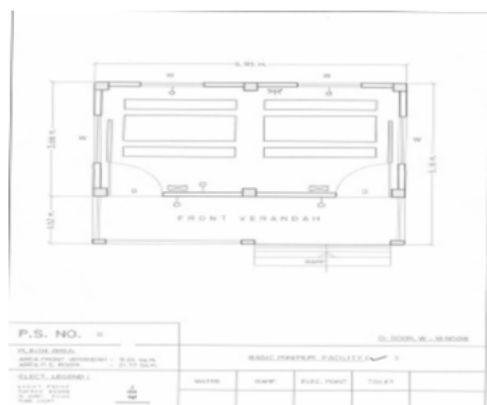

নিৰ্বাচক পঞ্জীয়ন বিষয়াৰ স্বাক্ষৰ

Nazri Naksha

Google Map View

Polling Station Building Front View

ভোটগ্ৰন্থন কেন্দ্ৰৰ সন্মুখৰ দৃশ্য

Cad View

Key MAP View

1 নাম : মিতু মৰাণ স্বামীৰ নাম: বিক্রম মৰাণ ঘৰ নং : 01 বয়স : 42 লিঙ্গ : মহিলা	IHS0077552 ফটো উপলব্ধ	2 নাম : মুকেশ কুমাৰ পিতাৰ নাম: বদলু ৰাম ঘৰ নং : 02 বয়স : 49 লিঙ্গ : পুৰুষ	IHS0096792 ফটো উপলব্ধ	S 3 নাম : অনিল শৰ্মা পিতাৰ নাম: বেদ প্ৰসাদ শৰ্মা ঘৰ নং : 2 বয়স : 31 লিঙ্গ : পুৰুষ	JMV0006042 ফটো উপলব্ধ
4 নাম : জয়া শৰ্মা পিতাৰ নাম: বেদ প্ৰসাদ শৰ্মা ঘৰ নং : 02 বয়স : 29 লিঙ্গ : মহিলা	JMV0150581 ফটো উপলব্ধ	5 নাম : গোপাল শৰ্মা পিতাৰ নাম: নগেন শৰ্মা ঘৰ নং : 2 বয়স : 29 লিঙ্গ : পুৰুষ	IHS0125625 ফটো উপলব্ধ	6 নাম : সঞ্জয় কুমাৰ পিতাৰ নাম: জয় ৰাম গুৰ্জৰ ঘৰ নং : 02 বয়স : 23 লিঙ্গ : পুৰুষ	IHS0096727 ফটো উপলব্ধ
7 নাম : হেমন্ত কুমাৰ পিতাৰ নাম: মুকেশ কুমাৰ ঘৰ নং : 02 বয়স : 23 লিঙ্গ : পুৰুষ	IHS0096834 ফটো উপলব্ধ	8 নাম : নেহা পান্ডে পাচোৱান স্বামীৰ নাম: বিজয় পাচোৱান ঘৰ নং : 03 বয়স : 24 লিঙ্গ : মহিলা	JMV0530121 ফটো উপলব্ধ	9 নাম : গৌৰব পাচোৱান পিতাৰ নাম: মহেশ পাচোৱান ঘৰ নং : 03 বয়স : 23 লিঙ্গ : পুৰুষ	JMV0536060 ফটো উপলব্ধ
10 নাম : বকুলচন্দ্ৰ দত্ত পিতাৰ নাম: লক্ষ্মধৰ দত্ত ঘৰ নং : 4 বয়স : 70 লিঙ্গ : পুৰুষ	JMV0328922 ফটো উপলব্ধ	11 নাম : প্ৰতিভা দত্ত স্বামীৰ নাম: বকুল চন্দ্ৰ দত্ত ঘৰ নং : 4 বয়স : 66 লিঙ্গ : মহিলা	JMV0317826 ফটো উপলব্ধ	12 নাম : জিন্টু দত্ত পিতাৰ নাম: বকুল দত্ত ঘৰ নং : 4 বয়স : 37 লিঙ্গ : পুৰুষ	JMV0317693 ফটো উপলব্ধ
13 নাম : ভবানী দত্তা পিতাৰ নাম: বকুল দত্তা ঘৰ নং : 4 বয়স : 35 লিঙ্গ : পুৰুষ	JMV0317768 ফটো উপলব্ধ	14 নাম : গীতা গোৱালা স্বামীৰ নাম: বিকি গোৱালা ঘৰ নং : 04 বয়স : 23 লিঙ্গ : মহিলা	IHS0109249 ফটো উপলব্ধ	15 নাম : ৰাধিকা দেৱী স্বামীৰ নাম: লেট ৰামানন্দ ঠাকুৰ ঘৰ নং : 5 বয়স : 61 লিঙ্গ : মহিলা	JMV0331819 ফটো উপলব্ধ
16 নাম : চিমা মাহাতো পিতাৰ নাম: জগদীশ মাহাতো ঘৰ নং : 05 বয়স : 29 লিঙ্গ : মহিলা	IHS0109207 ফটো উপলব্ধ	17 নাম : দীপক ঠাকুৰ মাতৃৰ নাম: ৰাধিকা দেৱী ঘৰ নং : 5 বয়স : 21 লিঙ্গ : পুৰুষ	IHS0000430 ফটো উপলব্ধ	18 নাম : দীপা সিং স্বামীৰ নাম: তপন সিং ঘৰ নং : 06 বয়স : 30 লিঙ্গ : মহিলা	IHS0109223 ফটো উপলব্ধ
19 নাম : ৰূপহী মুড়া স্বামীৰ নাম: বাবলু মুড়া ঘৰ নং : 07 বয়স : 20 লিঙ্গ : মহিলা	IHS0110064 ফটো উপলব্ধ	20 নাম : চুমিত্ৰা কুৰ্মি স্বামীৰ নাম: বিনোদ মাহাতো ঘৰ নং : 009 বয়স : 50 লিঙ্গ : মহিলা	JMV0306936 ফটো উপলব্ধ	21 নাম : কবিতা মাহাত পিতাৰ নাম: বিনোদ মাহাত ঘৰ নং : 009 বয়স : 20 লিঙ্গ : মহিলা	IHS0007815 ফটো উপলব্ধ
22 নাম : ৰাকেশ কৈৰি পিতাৰ নাম: দিলিপ কৈৰি ঘৰ নং : 10 বয়স : 27 লিঙ্গ : পুৰুষ	JMV0512095 ফটো উপলব্ধ	23 নাম : ইন্দু দাস কৈৰী স্বামীৰ নাম: ৰাকেশ কৈৰী ঘৰ নং : 10 বয়স : 26 লিঙ্গ : মহিলা	JMV0477760 ফটো উপলব্ধ	24 নাম : সীমা দাস পিতাৰ নাম: যতিন্দ্ৰ কুমাৰ দাস ঘৰ নং : 11 বয়স : 54 লিঙ্গ : মহিলা	JMV0349076 ফটো উপলব্ধ
25 নাম : ৰাজু ভূঞা পিতাৰ নাম: চুকৰু ভূঞা ঘৰ নং : 12 বয়স : 29 লিঙ্গ : পুৰুষ	JMV0324426 ফটো উপলব্ধ	26 নাম : প্ৰীতি তাঁতী ভূঞা স্বামীৰ নাম: ৰাজু ভূঞা ঘৰ নং : 12 বয়স : 27 লিঙ্গ : মহিলা	JMV0325233 ফটো উপলব্ধ	27 নাম : অমিত ভূঞা পিতাৰ নাম: চুকৰু ভূঞা ঘৰ নং : 12 বয়স : 25 লিঙ্গ : পুৰুষ	IHS0045799 ফটো উপলব্ধ
28 নাম : নেহা পাতুৰ ভূঞা স্বামীৰ নাম: অমিত ভূঞা ঘৰ নং : 12 বয়স : 24 লিঙ্গ : মহিলা	IHS0045807 ফটো উপলব্ধ	# 29 নাম : বাসন্তী মুহালি স্বামীৰ নাম: প্ৰদীপ মাহালি ঘৰ নং : 278 বয়স : 35 লিঙ্গ : মহিলা	JMV0329458 ফটো উপলব্ধ	30 নাম : লক্ষী ঘাটুৱাৰ পিতাৰ নাম: কৃষ্ণ ঘাটুৱাৰ ঘৰ নং : 15 বয়স : 33 লিঙ্গ : মহিলা	JMV0325019 ফটো উপলব্ধ