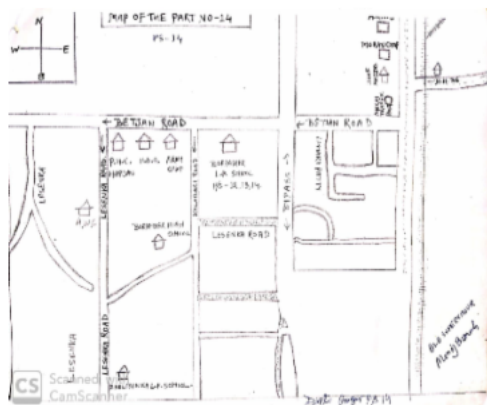

Nazri Naksha