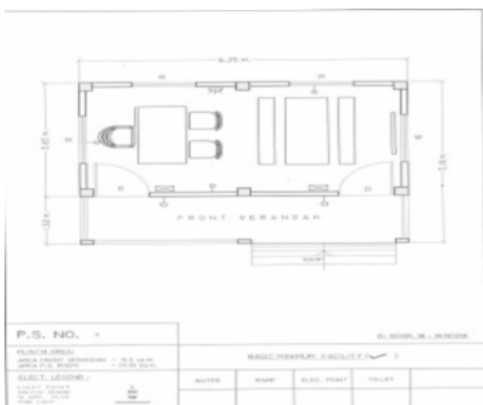

নিৰ্বাচক পঞ্জীয়ন বিষয়াৰ স্বাক্ষৰ

Nazri Naksha

Google Map View

Polling Station Building Front View

ভোটগ্ৰহন কেন্দ্ৰৰ সন্মুখৰ দৃশ্য

Cad View

Key MAP View

1 নাম : সোমেশ্বৰ চুতীয়া পিতাৰ নাম: দিচেম চুতীয়া ঘৰ নং : ১ক বয়স : 27 লিঙ্গ : পুৰুষ	JMV0159954 ফটো উপলব্ধ	2 নাম : ডিচেম্বৰ চুতীয়া পিতাৰ নাম: ভৌগেশ্বৰ ঘৰ নং : ১ক বয়স : 62 লিঙ্গ : পুৰুষ	JMV0002743 ফটো উপলব্ধ	3 নাম : লীলা চুতীয়া স্বামীৰ নাম: দিচেম ঘৰ নং : ১ক বয়স : 58 লিঙ্গ : মহিলা	JMV0002744 ফটো উপলব্ধ
E 4 নাম : জীতেন তাঁতী পিতাৰ নাম: লক্ষীন্দৰ ঘৰ নং : ২ বয়স : 46 লিঙ্গ : পুৰুষ	JMV0002746 ফটো উপলব্ধ	5 নাম : পদমনি তাঁতী স্বামীৰ নাম: জীতেন ঘৰ নং : ২ বয়স : 40 লিঙ্গ : মহিলা	JMV0002747 ফটো উপলব্ধ	6 নাম : বিশাল তাঁতী পিতাৰ নাম: জীতেন তাঁতী ঘৰ নং : ২ বয়স : 24 লিঙ্গ : পুৰুষ	JMV0534842 ফটো উপলব্ধ
7 নাম : পূৰ্ণিমা তাঁতী স্বামীৰ নাম: বিশাল তাঁতী ঘৰ নং : 2 বয়স : 24 লিঙ্গ : মহিলা	JMV0523753 ফটো উপলব্ধ	8 নাম : চান্তি তাঁতী স্বামীৰ নাম: জয়ো তাঁতী ঘৰ নং : 2 ক বয়স : 42 লিঙ্গ : মহিলা	JMV0360107 ফটো উপলব্ধ	9 নাম : বিৰছা তাঁতী পিতাৰ নাম: ধনপতি ঘৰ নং : ৩ বয়স : 60 লিঙ্গ : পুৰুষ	JMV7234631 ফটো উপলব্ধ
E 10 নাম : সুলচনা তাঁতী স্বামীৰ নাম: বিৰছা ঘৰ নং : ৩ বয়স : 55 লিঙ্গ : মহিলা	JMV0002748 ফটো উপলব্ধ	11 নাম : জুচেন তাঁতী পিতাৰ নাম: বিৰছা তাঁতী ঘৰ নং : ৩ বয়স : 34 লিঙ্গ : পুৰুষ	JMV0160192 ফটো উপলব্ধ	12 নাম : বিৰাণী তাঁতী স্বামীৰ নাম: জুচেন তাঁতী ঘৰ নং : 3 বয়স : 26 লিঙ্গ : মহিলা	JMV0162453 ফটো উপলব্ধ
13 নাম : বাসমনি তাঁতী স্বামীৰ নাম: ধনপতি ঘৰ নং : 8 বয়স : 70 লিঙ্গ : মহিলা	JMV0002749 ফটো উপলব্ধ	14 নাম : লখেশ্বৰ তাঁতী পিতাৰ নাম: হৰি তাঁতী ঘৰ নং : ০৪ বয়স : 56 লিঙ্গ : পুৰুষ	JMV0534032 ফটো উপলব্ধ	15 নাম : জীমদাৰ তাঁতী পিতাৰ নাম: ধনপতি ঘৰ নং : 8 বয়স : 47 লিঙ্গ : পুৰুষ	JMV0002750 ফটো উপলব্ধ
16 নাম : পিংকি কল তাঁতী স্বামীৰ নাম: জিমদাৰ তাঁতী ঘৰ নং : 8 বয়স : 43 লিঙ্গ : মহিলা	JMV0002751 ফটো উপলব্ধ	17 নাম : গবিন তাঁতী পিতাৰ নাম: জিমদাৰ তাঁতী ঘৰ নং : 4 বয়স : 24 লিঙ্গ : পুৰুষ	JMV0436907 ফটো উপলব্ধ	18 নাম : জেকী তাঁতী পিতাৰ নাম: ইজয় তাঁতী ঘৰ নং : 04 বয়স : 23 লিঙ্গ : পুৰুষ	IHS0081059 ফটো উপলব্ধ
19 নাম : নিতুমনি তাঁতী পিতাৰ নাম: জিমদাৰ তাঁতী ঘৰ নং : 04 বয়স : 20 লিঙ্গ : মহিলা	IHS0019653 ফটো উপলব্ধ	20 নাম : সাইবাণি তাঁতী স্বামীৰ নাম: লাল ঘৰ নং : ৫ বয়স : 44 লিঙ্গ : মহিলা	JMV0002753 ফটো উপলব্ধ	21 নাম : ইন্দিৰা সতুমী পিতাৰ নাম: বাৰ্ম সতুমী ঘৰ নং : ৫ বয়স : 40 লিঙ্গ : মহিলা	JMV0002754 ফটো উপলব্ধ
22 নাম : অনত তাঁতী পিতাৰ নাম: লাল ঘৰ নং : ৫ বয়স : 39 লিঙ্গ : পুৰুষ	JMV0002755 ফটো উপলব্ধ	23 নাম : ববিতা তাঁতী পিতাৰ নাম: অন্ত তাঁতী ঘৰ নং : ৫ বয়স : 27 লিঙ্গ : মহিলা	JMV0160812 ফটো উপলব্ধ	24 নাম : অশ্ৰিকা তাঁতী পিতাৰ নাম: অন্ত তাঁতী ঘৰ নং : 05 বয়স : 23 লিঙ্গ : মহিলা	JMV0506394 ফটো উপলব্ধ
25 নাম : জোংবু তাঁতী পিতাৰ নাম: লখিন্দ্র তাঁতী ঘৰ নং : 06 বয়স : 42 লিঙ্গ : পুৰুষ	IHS0080978 ফটো উপলব্ধ	26 নাম : চুচীলা কল স্বামীৰ নাম: বাৰ্মচন কল ঘৰ নং : 7 বয়স : 53 লিঙ্গ : মহিলা	JMV0360198 ফটো উপলব্ধ	27 নাম : দেবেন কৰ্মকাৰ পিতাৰ নাম: লক্ষিৰাম কৰ্মকাৰ ঘৰ নং : 7 বয়স : 34 লিঙ্গ : পুৰুষ	JMV0357145 ফটো উপলব্ধ
28 নাম : অৰুপা কৰ্মকাৰ স্বামীৰ নাম: দেবেন কৰ্মকাৰ ঘৰ নং : 7 বয়স : 29 লিঙ্গ : মহিলা	JMV0360172 ফটো উপলব্ধ	29 নাম : সঞ্জিত কল পিতাৰ নাম: খেৰু কল ঘৰ নং : 07 বয়স : 29 লিঙ্গ : পুৰুষ	JMV0509968 ফটো উপলব্ধ	30 নাম : অন তাঁতী স্বামীৰ নাম: টুলু তাঁতী ঘৰ নং : 8 বয়স : 54 লিঙ্গ : মহিলা	JMV0359927 ফটো উপলব্ধ