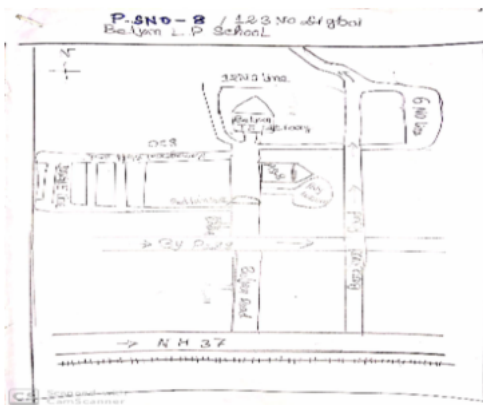

Nazri Naksha