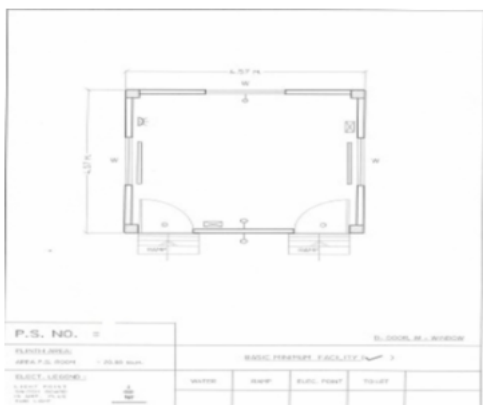

নিৰ্বাচক পঞ্জীয়ন বিষয়াৰ স্বাক্ষৰ

Nazri Naksha

Google Map View

Polling Station Building Front View

ভোটগ্ৰহন কেন্দ্ৰৰ সন্মুখৰ দৃশ্য

Cad View

Key MAP View

1 নাম : বুমা তাঁতী স্বামীৰ নাম: অনুপ তাঁতী ঘৰ নং : 9 বয়স : 31 লিঙ্গ : মহিলা	JMV0330985 ফটো উপলব্ধ	2 নাম : টিৰোজ ফুকন পিতাৰ নাম: প্রদীপ ফুকন ঘৰ নং : 9 বয়স : 28 লিঙ্গ : পুৰুষ	JMV0417188 ফটো উপলব্ধ	3 নাম : ইছাক আলি পিতাৰ নাম: আচিত আলি ঘৰ নং : 18 বয়স : 38 লিঙ্গ : পুৰুষ	JMV0437111 ফটো উপলব্ধ
4 নাম : পিয়াৰি টিৰকী পিতাৰ নাম: প্রকাশ টিৰকী ঘৰ নং : 37 বয়স : 26 লিঙ্গ : মহিলা	JMV1471796 ফটো উপলব্ধ	S 5 নাম : দীপজ্যোতি দহোত্ৰীয়া পিতাৰ নাম: বকুল দহোত্ৰীয়া ঘৰ নং : 59 বয়স : 25 লিঙ্গ : পুৰুষ	JMV1498484 ফটো উপলব্ধ	6 নাম : বিজয় শংকৰ ভট্টাচাৰ্য পিতাৰ নাম: মহেশ ভট্টাচাৰ্য ঘৰ নং : 100 বয়স : 59 লিঙ্গ : পুৰুষ	JMV0236083 ফটো উপলব্ধ
7 নাম : পূৰ্ণাঞ্জলী ভূঞা ভট্টাচাৰ্য অন্যান্য: বিজয় ভট্টাচাৰ্য ঘৰ নং : 100 বয়স : 57 লিঙ্গ : মহিলা	JMV0236133 ফটো উপলব্ধ	8 নাম : বিয়াজ আহমেদ পিতাৰ নাম: বকবুদ্দীন আহমেদ ঘৰ নং : 268 বয়স : 56 লিঙ্গ : পুৰুষ	JMV8234580 ফটো উপলব্ধ	9 নাম : মীৰা বেগম স্বামীৰ নাম: বিয়াজুদ্দীন আহমেদ ঘৰ নং : 268 বয়স : 55 লিঙ্গ : মহিলা	JMV8234591 ফটো উপলব্ধ
10 নাম : মৰ্জিনা বেগম স্বামীৰ নাম: বিয়াজ আহমেদ ঘৰ নং : 264 বয়স : 34 লিঙ্গ : মহিলা	HXX1383793 ফটো উপলব্ধ	11 নাম : অপূৰ্ব বৰপাত্ৰগোহাঁই পিতাৰ নাম: ব্ৰজেন ঘৰ নং : 266 বয়স : 52 লিঙ্গ : পুৰুষ	JMV0003332 ফটো উপলব্ধ	12 নাম : পূৰ্বী বৰপাত্ৰগোহাঁই স্বামীৰ নাম: অপূৰ্ব ঘৰ নং : 266 বয়স : 51 লিঙ্গ : মহিলা	JMV0003333 ফটো উপলব্ধ
13 নাম : তেজস বৰপাত্ৰ গোহাঁই পিতাৰ নাম: অপূৰ্ব বৰপাত্ৰ গোহাঁই ঘৰ নং : 266 বয়স : 24 লিঙ্গ : পুৰুষ	JMV0523142 ফটো উপলব্ধ	14 নাম : ঘনকান্ত চাংমাই পিতাৰ নাম: শান্তিৰাম ঘৰ নং : 269 বয়স : 68 লিঙ্গ : পুৰুষ	JMV0003334 ফটো উপলব্ধ	15 নাম : নীৰ চাংমাই স্বামীৰ নাম: ঘনকান্ত চাংমাই ঘৰ নং : 269 বয়স : 63 লিঙ্গ : মহিলা	JMV0003335 ফটো উপলব্ধ
16 নাম : ইন্ট চাংমাই পিতাৰ নাম: ঘনকান্ত চাংমাই ঘৰ নং : 269 বয়স : 43 লিঙ্গ : পুৰুষ	JMV0003336 ফটো উপলব্ধ	17 নাম : বিপিন ভট্টাচাৰ্য পিতাৰ নাম: জীবেশ্বৰ ঘৰ নং : 268 বয়স : 68 লিঙ্গ : পুৰুষ	JMV0003338 ফটো উপলব্ধ	18 নাম : জানমলী ভট্টাচাৰ্য স্বামীৰ নাম: বিপিন ভট্টাচাৰ্য ঘৰ নং : 268 বয়স : 57 লিঙ্গ : মহিলা	JMV0003339 ফটো উপলব্ধ
19 নাম : কৈলাশ বৰুৱা পিতাৰ নাম: দেবেন্দ্ৰনাথ ঘৰ নং : 269 বয়স : 61 লিঙ্গ : পুৰুষ	JMV0003340 ফটো উপলব্ধ	20 নাম : লিলি বৰুৱা স্বামীৰ নাম: কৈলাশ বৰুৱা ঘৰ নং : 269 বয়স : 53 লিঙ্গ : মহিলা	JMV0003341 ফটো উপলব্ধ	21 নাম : নিলোৎপল বৰুৱা পিতাৰ নাম: কৈলাশ বৰুৱা ঘৰ নং : 269 বয়স : 32 লিঙ্গ : পুৰুষ	JMV0003342 ফটো উপলব্ধ
22 নাম : ইপ্সা বৰুৱা পিতাৰ নাম: কৈলাস বৰুৱা ঘৰ নং : 269 বয়স : 28 লিঙ্গ : মহিলা	JMV0325522 ফটো উপলব্ধ	23 নাম : অৰূপ ফুকন পিতাৰ নাম: উম্বৰুধৰ ঘৰ নং : 292 বয়স : 65 লিঙ্গ : পুৰুষ	JMV0003349 ফটো উপলব্ধ	24 নাম : সীমা ফুকন স্বামীৰ নাম: অৰূপ ঘৰ নং : 292 বয়স : 54 লিঙ্গ : মহিলা	JMV0003350 ফটো উপলব্ধ
25 নাম : মাধুৰ্য ফুকন পিতাৰ নাম: অৰূপ ফুকন ঘৰ নং : 292 বয়স : 35 লিঙ্গ : পুৰুষ	JMV8234773 ফটো উপলব্ধ	26 নাম : মুনাল কুমাৰ ফুকন পিতাৰ নাম: অৰূপ কুমাৰ ফুকন ঘৰ নং : 292 বয়স : 31 লিঙ্গ : পুৰুষ	JMV0003351 ফটো উপলব্ধ	27 নাম : মণিদীপা ফুকন স্বামীৰ নাম: লোহিত ফুকন ঘৰ নং : 298 বয়স : 55 লিঙ্গ : মহিলা	JMV8234819 ফটো উপলব্ধ
28 নাম : প্রত্যাশী ফুকন পিতাৰ নাম: লোহিত ফুকন ঘৰ নং : 298 বয়স : 33 লিঙ্গ : মহিলা	JMV0003353 ফটো উপলব্ধ	29 নাম : শ্বেতালী ফুকন পিতাৰ নাম: লোহিত ফুকন ঘৰ নং : 274 বয়স : 28 লিঙ্গ : মহিলা	JMV0348524 ফটো উপলব্ধ	30 নাম : প্রদীপ ফুকন পিতাৰ নাম: হৈমচন্দ্ৰ ঘৰ নং : 299 বয়স : 63 লিঙ্গ : পুৰুষ	JMV8234820 ফটো উপলব্ধ