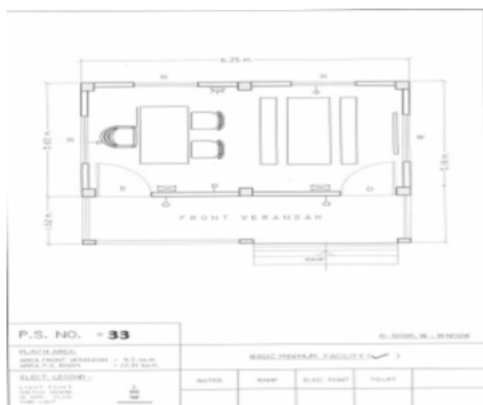

নিৰ্বাচক পঞ্জীয়ন বিষয়াৰ স্বাক্ষৰ

Nazri Naksha

Google Map View

Polling Station Building Front View

ভোটগ্ৰহন কেন্দ্ৰৰ সন্মুখৰ দৃশ্য

Cad View

Key MAP View

1 নাম : অভিষেক গুপ্তা পিতাৰ নাম: বিনোদ প্রচাদ গুপ্তা ঘৰ নং : 00 বয়স : 23 লিঙ্গ : পুৰুষ	JMV0519330 ফটো উপলব্ধ	2 নাম : বঞ্জিতা সাহ পিতাৰ নাম: মনোজ সাহ ঘৰ নং : 00 বয়স : 20 লিঙ্গ : মহিলা	IHS0089656 ফটো উপলব্ধ	3 নাম : ৰাতুল লাহন পিতাৰ নাম: দুলােশ্বৰ লাহন ঘৰ নং : 33 বয়স : 33 লিঙ্গ : পুৰুষ	JMV0324780 ফটো উপলব্ধ
4 নাম : লক্ষ্মী ছেত্ৰী পিতাৰ নাম: দিল বাহাদুৰ ছেত্ৰী ঘৰ নং : 61 বয়স : 27 লিঙ্গ : মহিলা	JMV1523133 ফটো উপলব্ধ	5 নাম : ৰবিন দত্তা পিতাৰ নাম: দিলিপ দত্তা ঘৰ নং : 82 বয়স : 28 লিঙ্গ : পুৰুষ	JMV1513811 ফটো উপলব্ধ	6 নাম : কৃষ্ণ প্রচাদ পিতাৰ নাম: নাৰায়ন প্রচাদ ঘৰ নং : 111 বয়স : 22 লিঙ্গ : পুৰুষ	IHS0042200 ফটো উপলব্ধ
7 নাম : মহম্মাদ বাসিম আফ্ৰম পিতাৰ নাম: মহম্মাদ মহসিন ঘৰ নং : 123 বয়স : 24 লিঙ্গ : পুৰুষ	JMV1164300 ফটো উপলব্ধ	8 নাম : বলৰাম শৰ্মা পিতাৰ নাম: কৃষ্ণা প্রসাদ শৰ্মা ঘৰ নং : 198 বয়স : 34 লিঙ্গ : পুৰুষ	JMV0413906 ফটো উপলব্ধ	9 নাম : ৰাইমনি জগত স্বামীৰ নাম: ৰামসিং চাওঁতাল ঘৰ নং : 303 বয়স : 58 লিঙ্গ : মহিলা	JMV0476416 ফটো উপলব্ধ
10 নাম : সুশেণ উৰাং পিতাৰ নাম: সোমৰা উৰাং ঘৰ নং : 435 বয়স : 25 লিঙ্গ : পুৰুষ	JMV1130228 ফটো উপলব্ধ	11 নাম : পূৰ্ণিমা উৰাং স্বামীৰ নাম: সুশেণ উৰাং ঘৰ নং : 435 বয়স : 23 লিঙ্গ : মহিলা	IHS0090043 ফটো উপলব্ধ	12 নাম : ৰবিন মুণ্ডা পিতাৰ নাম: গোলা মুণ্ডা ঘৰ নং : 690 বয়স : 32 লিঙ্গ : পুৰুষ	JMV0450692 ফটো উপলব্ধ
S2 13 নাম : চন চাওঁতাল পিতাৰ নাম: চমৰা চাওঁতাল ঘৰ নং : ৭৮৯ বয়স : 33 লিঙ্গ : পুৰুষ	JMV0159962 ফটো উপলব্ধ	14 নাম : বাবুল ৰাজপুত পিতাৰ নাম: ধনসিং ৰাজপুত ঘৰ নং : ৭৯০ বয়স : 39 লিঙ্গ : পুৰুষ	JMV0194563 ফটো উপলব্ধ	15 নাম : সুমিত্ৰা মুড়া স্বামীৰ নাম: ধনসিং ৰাজপুত ঘৰ নং : ৭৯০ বয়স : 35 লিঙ্গ : মহিলা	JMV0217141 ফটো উপলব্ধ
16 নাম : কৌশল্যা ৰাজপুত স্বামীৰ নাম: বাবুল ৰাজপুত ঘৰ নং : ৭৯০ বয়স : 34 লিঙ্গ : মহিলা	JMV0194621 ফটো উপলব্ধ	17 নাম : সুৰজমনি ৰাজপুত পিতাৰ নাম: ধনসিং ৰাজপুত ঘৰ নং : ৭৯০ বয়স : 29 লিঙ্গ : মহিলা	JMV0217075 ফটো উপলব্ধ	18 নাম : কৃষ্ণা চাওঁতাল পিতাৰ নাম: চুকৰা চাওঁতাল ঘৰ নং : ৭৯০ বয়স : 29 লিঙ্গ : পুৰুষ	JMV0193060 ফটো উপলব্ধ
19 নাম : ভিমপ্রসাদ উপাধ্যায় পিতাৰ নাম: ভদ্রলাল উপাধ্যায় ঘৰ নং : ৭৯৮ বয়স : 72 লিঙ্গ : পুৰুষ	JMV0160010 ফটো উপলব্ধ	E 20 নাম : দেওকা দেৱী উপাধ্যায় স্বামীৰ নাম: জয়নাৰায়ন উপাধ্যায় ঘৰ নং : ৭৯৮ বয়স : 60 লিঙ্গ : মহিলা	JMV0217232 ফটো উপলব্ধ	21 নাম : অৰ্জুন প্রসাদ উপাধ্যায় পিতাৰ নাম: ভিম প্রসাদ উপাধ্যায় ঘৰ নং : ৭৯৮ বয়স : 35 লিঙ্গ : পুৰুষ	JMV0217265 ফটো উপলব্ধ
22 নাম : শংকৰ উপাধ্যায় পিতাৰ নাম: ভিম প্রসাদ উপাধ্যায় ঘৰ নং : ৭৯৮ বয়স : 34 লিঙ্গ : পুৰুষ	JMV0126474 ফটো উপলব্ধ	23 নাম : ববিতা শৰ্মা পিতাৰ নাম: ধনেশ্বৰ শৰ্মা ঘৰ নং : 798 বয়স : 29 লিঙ্গ : মহিলা	JMV0475764 ফটো উপলব্ধ	24 নাম : চন্দ্ৰপ্রসাদ শৰ্মা পিতাৰ নাম: ভলা শৰ্মা ঘৰ নং : ৭৯৯ বয়স : 33 লিঙ্গ : পুৰুষ	JMV0192864 ফটো উপলব্ধ
25 নাম : সংগিতা বৈদ্য পিতাৰ নাম: নিমল বৈদ্য ঘৰ নং : 800 বয়স : 33 লিঙ্গ : মহিলা	JMV0416875 ফটো উপলব্ধ	26 নাম : জয়া দাস স্বামীৰ নাম: অকন দাস ঘৰ নং : 815 বয়স : 42 লিঙ্গ : মহিলা	JMV0367888 ফটো উপলব্ধ	E 27 নাম : মতী প্রজা স্বামীৰ নাম: প্রবোধন ঘৰ নং : ৮২৫ বয়স : 70 লিঙ্গ : মহিলা	JMV3138758 ফটো উপলব্ধ
28 নাম : গণেশ প্রজা পিতাৰ নাম: প্রবোধন ঘৰ নং : ৮২৫ বয়স : 47 লিঙ্গ : পুৰুষ	JMV3138769 ফটো উপলব্ধ	29 নাম : ভমিলা প্রজা স্বামীৰ নাম: গণেশ ঘৰ নং : ৮২৫ বয়স : 45 লিঙ্গ : মহিলা	JMV3138770 ফটো উপলব্ধ	30 নাম : বীণা প্রজা স্বামীৰ নাম: কমলেশ্বৰ প্রজা ঘৰ নং : ৮২৬ বয়স : 85 লিঙ্গ : মহিলা	JMV3138816 ফটো উপলব্ধ