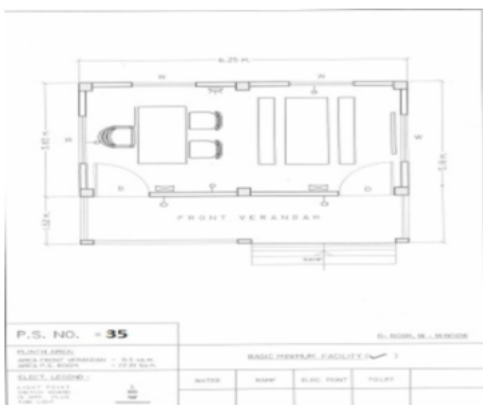

নিৰ্বাচক পঞ্জীয়ন বিষয়াৰ স্বাক্ষৰ

Nazri Naksha

Google Map View

Polling Station Building Front View

ভোটগ্ৰহন কেন্দ্ৰৰ সন্মুখৰ দৃশ্য

Cad View

Key MAP View

1 নাম : গোলাপী কলিতা পিতাৰ নাম: অকন কলিতা ঘৰ নং : 00 বয়স : 30 লিঙ্গ : মহিলা	CCY0567552 ফটো উপলব্ধ	2 নাম : পানীশৰী মুড়া স্বামীৰ নাম: জোনিচ মুড়া ঘৰ নং : 1 বয়স : 63 লিঙ্গ : মহিলা	JMV3334574 ফটো উপলব্ধ	R 3 নাম : প্রকাশ শৰ্মা পিতাৰ নাম: বুদ্ধ প্রচাদ শৰ্মা ঘৰ নং : 01 বয়স : 36 লিঙ্গ : পুৰুষ	JMV0373894 ফটো উপলব্ধ
4 নাম : বনজন বৰা স্বামীৰ নাম: সৌৰভ বৰা ঘৰ নং : 1 নো চোটা হাপজান বয়স : 37 লিঙ্গ : মহিলা	KZL8638593 ফটো উপলব্ধ	E 5 নাম : পুতলী নায়ক পিতাৰ নাম: চুকৰা মুড়া ঘৰ নং : 2 বয়স : 68 লিঙ্গ : মহিলা	JMV3334585 ফটো উপলব্ধ	E 6 নাম : ককা নায়ক পিতাৰ নাম: বিৰচা নায়ক ঘৰ নং : 2 বয়স : 46 লিঙ্গ : পুৰুষ	JMV3334596 ফটো উপলব্ধ
7 নাম : কালিয়া নায়ক পিতাৰ নাম: বিৰচা নায়ক ঘৰ নং : 2 বয়স : 44 লিঙ্গ : পুৰুষ	JMV3334609 ফটো উপলব্ধ	8 নাম : চেনা নায়ক পিতাৰ নাম: বিৰচা নায়ক ঘৰ নং : 2 বয়স : 42 লিঙ্গ : পুৰুষ	JMV3334610 ফটো উপলব্ধ	9 নাম : জিনা নায়ক স্বামীৰ নাম: কালিয়া নায়ক ঘৰ নং : 2 বয়স : 32 লিঙ্গ : মহিলা	JMV0198515 ফটো উপলব্ধ
10 নাম : দীপ নায়ক পিতাৰ নাম: বিৰচা নায়ক ঘৰ নং : 2 বয়স : 29 লিঙ্গ : পুৰুষ	JMV0447466 ফটো উপলব্ধ	11 নাম : বামু নায়ক পিতাৰ নাম: বাৰী নায়ক ঘৰ নং : 2 বয়স : 27 লিঙ্গ : পুৰুষ	JMV0510198 ফটো উপলব্ধ	12 নাম : গাঙ্গী মুড়া স্বামীৰ নাম: চানিকা ঘৰ নং : 3 বয়স : 61 লিঙ্গ : মহিলা	JMV3334621 ফটো উপলব্ধ
13 নাম : ভটকী মুড়া পিতাৰ নাম: চানিকা ঘৰ নং : 3 বয়স : 51 লিঙ্গ : মহিলা	JMV3334632 ফটো উপলব্ধ	14 নাম : সুনীল ঠাকুৰ পিতাৰ নাম: হীৰা ঠাকুৰ ঘৰ নং : 3 বয়স : 47 লিঙ্গ : পুৰুষ	IHS0090449 ফটো উপলব্ধ	15 নাম : মিথুন মুড়া পিতাৰ নাম: মাংগু মুড়া ঘৰ নং : 3 বয়স : 34 লিঙ্গ : পুৰুষ	JMV0189274 ফটো উপলব্ধ
16 নাম : চমাৰী মুড়া স্বামীৰ নাম: মিথুন মুড়া ঘৰ নং : 3 বয়স : 32 লিঙ্গ : মহিলা	JMV0188532 ফটো উপলব্ধ	17 নাম : লক্ষ্মীমণি মুড়া স্বামীৰ নাম: বাৰী মুড়া ঘৰ নং : 8 বয়স : 53 লিঙ্গ : মহিলা	JMV3334643 ফটো উপলব্ধ	18 নাম : সুনীল মুড়া পিতাৰ নাম: জোনাচ ঘৰ নং : 8 বয়স : 49 লিঙ্গ : পুৰুষ	JMV3334654 ফটো উপলব্ধ
E 19 নাম : নৰেন মুড়া পিতাৰ নাম: জোনাচ ঘৰ নং : 8 বয়স : 43 লিঙ্গ : পুৰুষ	JMV3334665 ফটো উপলব্ধ	20 নাম : মীৰা মুড়া স্বামীৰ নাম: সুনীল মুড়া ঘৰ নং : 8 বয়স : 38 লিঙ্গ : মহিলা	JMV0198093 ফটো উপলব্ধ	21 নাম : সঞ্জয় মুড়া পিতাৰ নাম: নৰেন মুড়া ঘৰ নং : 4 বয়স : 19 লিঙ্গ : পুৰুষ	IHS0126011 ফটো উপলব্ধ
E 22 নাম : চুকৰমণি মুড়া স্বামীৰ নাম: এতুৰী মুড়া ঘৰ নং : 5 বয়স : 79 লিঙ্গ : মহিলা	JMV3334687 ফটো উপলব্ধ	23 নাম : লেংৰু মুড়া পিতাৰ নাম: চুকৰা মুড়া ঘৰ নং : 5 বয়স : 76 লিঙ্গ : পুৰুষ	JMV3334701 ফটো উপলব্ধ	24 নাম : শান্তি মুড়া স্বামীৰ নাম: লেংৰু মুড়া ঘৰ নং : 5 বয়স : 71 লিঙ্গ : মহিলা	JMV3334712 ফটো উপলব্ধ
25 নাম : চমাৰু মুড়া পিতাৰ নাম: এতুৰী মুড়া ঘৰ নং : 5 বয়স : 34 লিঙ্গ : পুৰুষ	JMV0206649 ফটো উপলব্ধ	26 নাম : অচৰিতা মুড়া স্বামীৰ নাম: চমাৰু মুড়া ঘৰ নং : 5 বয়স : 32 লিঙ্গ : মহিলা	JMV0189563 ফটো উপলব্ধ	27 নাম : সোমাৰী মুৰা স্বামীৰ নাম: ফুৰু মুৰা ঘৰ নং : 5 বয়স : 27 লিঙ্গ : মহিলা	JMV0507731 ফটো উপলব্ধ
28 নাম : অৰ্জুন মুড়া পিতাৰ নাম: চুনু ঘৰ নং : 6 বয়স : 48 লিঙ্গ : পুৰুষ	JMV3334723 ফটো উপলব্ধ	29 নাম : গোপাল মুড়া পিতাৰ নাম: চুনু ঘৰ নং : 6 বয়স : 46 লিঙ্গ : পুৰুষ	JMV3334734 ফটো উপলব্ধ	30 নাম : বিৰছা মুড়া পিতাৰ নাম: চুনু ঘৰ নং : 6 বয়স : 42 লিঙ্গ : পুৰুষ	JMV3334745 ফটো উপলব্ধ