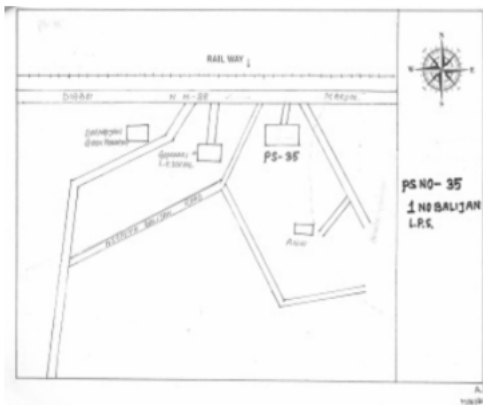

Nazri Naksha