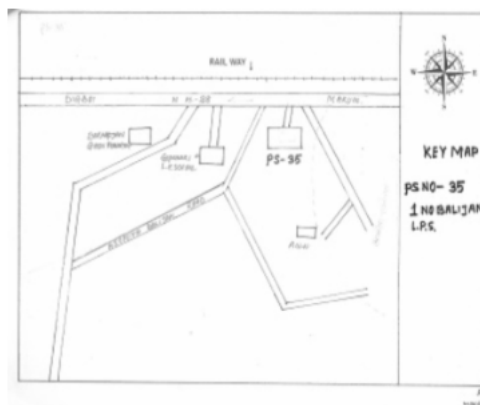

নিৰ্বাচক পঞ্জীয়ন বিষয়াৰ স্বাক্ষৰ

Nazri Naksha

Google Map View

Polling Station Building Front View

ভোটগ্ৰহন কেন্দ্ৰৰ সন্মুখৰ দৃশ্য

Cad View

Key MAP View

1 নাম : গোলাপী কলিতা পিতাৰ নাম: অকন কলিতা ঘৰ নং : 00 বয়স : 30 লিঙ্গ : মহিলা	CCY0567552 ফটো উপলব্ধ	2 নাম : পানীশৰী মুড়া স্বামীৰ নাম: জোনিচ মুড়া ঘৰ নং : 1 বয়স : 63 লিঙ্গ : মহিলা	JMV3334574 ফটো উপলব্ধ	R 3 নাম : প্রকাশ শৰ্মা পিতাৰ নাম: বুদ্ধ প্রচাদ শৰ্মা ঘৰ নং : 01 বয়স : 36 লিঙ্গ : পুৰুষ	JMV0373894 ফটো উপলব্ধ
4 নাম : বনজন বৰা স্বামীৰ নাম: সৌৰভ বৰা ঘৰ নং : 1 নো চোটা হাপজান বয়স : 37 লিঙ্গ : মহিলা	KZL8638593 ফটো উপলব্ধ	E 5 নাম : পুতলী নায়ক পিতাৰ নাম: চুকৰা মুড়া ঘৰ নং : 2 বয়স : 68 লিঙ্গ : মহিলা	JMV3334585 ফটো উপলব্ধ	E 6 নাম : ককা নায়ক পিতাৰ নাম: বিৰচা নায়ক ঘৰ নং : 2 বয়স : 46 লিঙ্গ : পুৰুষ	JMV3334596 ফটো উপলব্ধ
7 নাম : কালিয়া নায়ক পিতাৰ নাম: বিৰচা নায়ক ঘৰ নং : 2 বয়স : 44 লিঙ্গ : পুৰুষ	JMV3334609 ফটো উপলব্ধ	8 নাম : চেনা নায়ক পিতাৰ নাম: বিৰচা নায়ক ঘৰ নং : 2 বয়স : 42 লিঙ্গ : পুৰুষ	JMV3334610 ফটো উপলব্ধ	9 নাম : জিনা নায়ক স্বামীৰ নাম: কালিয়া নায়ক ঘৰ নং : 2 বয়স : 32 লিঙ্গ : মহিলা	JMV0198515 ফটো উপলব্ধ
10 নাম : দীপ নায়ক পিতাৰ নাম: বিৰচা নায়ক ঘৰ নং : 2 বয়স : 29 লিঙ্গ : পুৰুষ	JMV0447466 ফটো উপলব্ধ	11 নাম : বামু নায়ক পিতাৰ নাম: বাৰী নায়ক ঘৰ নং : 2 বয়স : 27 লিঙ্গ : পুৰুষ	JMV0510198 ফটো উপলব্ধ	12 নাম : গাঙ্গী মুড়া স্বামীৰ নাম: চানিকা ঘৰ নং : 3 বয়স : 61 লিঙ্গ : মহিলা	JMV3334621 ফটো উপলব্ধ
13 নাম : ভটকী মুড়া পিতাৰ নাম: চানিকা ঘৰ নং : 3 বয়স : 51 লিঙ্গ : মহিলা	JMV3334632 ফটো উপলব্ধ	14 নাম : সুনীল ঠাকুৰ পিতাৰ নাম: হীৰা ঠাকুৰ ঘৰ নং : 3 বয়স : 47 লিঙ্গ : পুৰুষ	IHS0090449 ফটো উপলব্ধ	15 নাম : মিথুন মুড়া পিতাৰ নাম: মাংগু মুড়া ঘৰ নং : 3 বয়স : 34 লিঙ্গ : পুৰুষ	JMV0189274 ফটো উপলব্ধ
16 নাম : চমাৰী মুড়া স্বামীৰ নাম: মিথুন মুড়া ঘৰ নং : 3 বয়স : 32 লিঙ্গ : মহিলা	JMV0188532 ফটো উপলব্ধ	17 নাম : লক্ষ্মীমণি মুড়া স্বামীৰ নাম: বাৰী মুড়া ঘৰ নং : 8 বয়স : 53 লিঙ্গ : মহিলা	JMV3334643 ফটো উপলব্ধ	18 নাম : সুনীল মুড়া পিতাৰ নাম: জোনাচ ঘৰ নং : 8 বয়স : 49 লিঙ্গ : পুৰুষ	JMV3334654 ফটো উপলব্ধ
E 19 নাম : নৰেন মুড়া পিতাৰ নাম: জোনাচ ঘৰ নং : 8 বয়স : 43 লিঙ্গ : পুৰুষ	JMV3334665 ফটো উপলব্ধ	20 নাম : মীৰা মুড়া স্বামীৰ নাম: সুনীল মুড়া ঘৰ নং : 8 বয়স : 38 লিঙ্গ : মহিলা	JMV0198093 ফটো উপলব্ধ	21 নাম : সঞ্জয় মুড়া পিতাৰ নাম: নৰেন মুড়া ঘৰ নং : 4 বয়স : 19 লিঙ্গ : পুৰুষ	IHS0126011 ফটো উপলব্ধ
E 22 নাম : চুকৰমণি মুড়া স্বামীৰ নাম: এতুৰী মুড়া ঘৰ নং : 5 বয়স : 79 লিঙ্গ : মহিলা	JMV3334687 ফটো উপলব্ধ	23 নাম : লেংৰু মুড়া পিতাৰ নাম: চুকৰা মুড়া ঘৰ নং : 5 বয়স : 76 লিঙ্গ : পুৰুষ	JMV3334701 ফটো উপলব্ধ	24 নাম : শান্তি মুড়া স্বামীৰ নাম: লেংৰু মুড়া ঘৰ নং : 5 বয়স : 71 লিঙ্গ : মহিলা	JMV3334712 ফটো উপলব্ধ
25 নাম : চমাৰু মুড়া পিতাৰ নাম: এতুৰী মুড়া ঘৰ নং : 5 বয়স : 34 লিঙ্গ : পুৰুষ	JMV0206649 ফটো উপলব্ধ	26 নাম : অচৰিতা মুড়া স্বামীৰ নাম: চমাৰু মুড়া ঘৰ নং : 5 বয়স : 32 লিঙ্গ : মহিলা	JMV0189563 ফটো উপলব্ধ	27 নাম : সোমাৰী মুৰা স্বামীৰ নাম: ফুৰু মুৰা ঘৰ নং : 5 বয়স : 27 লিঙ্গ : মহিলা	JMV0507731 ফটো উপলব্ধ
28 নাম : অৰ্জুন মুড়া পিতাৰ নাম: চুনু ঘৰ নং : 6 বয়স : 48 লিঙ্গ : পুৰুষ	JMV3334723 ফটো উপলব্ধ	29 নাম : গোপাল মুড়া পিতাৰ নাম: চুনু ঘৰ নং : 6 বয়স : 46 লিঙ্গ : পুৰুষ	JMV3334734 ফটো উপলব্ধ	30 নাম : বিৰছা মুড়া পিতাৰ নাম: চুনু ঘৰ নং : 6 বয়স : 42 লিঙ্গ : পুৰুষ	JMV3334745 ফটো উপলব্ধ