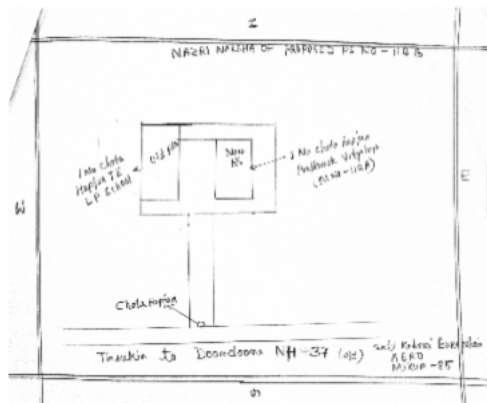

নিৰ্বাচক পঞ্জীয়ন বিষয়াৰ স্বাক্ষৰ

Nazri Naksha

Google Map View

Polling Station Building Front View

ভোটগ্ৰহন কেন্দ্ৰৰ সন্মুখৰ দৃশ্য

Cad View

Key MAP View

1 নাম : তুলসীৰাম নায়ক পিতাৰ নাম: কমা নায়ক ঘৰ নং : 168 বয়স : 68 লিঙ্গ : পুৰুষ	JMV3339762 ফটো উপলব্ধ	2 নাম : লক্ষী নায়ক পিতাৰ নাম: তুলসীৰাম নায়ক ঘৰ নং : 168 বয়স : 39 লিঙ্গ : পুৰুষ	JMV0318808 ফটো উপলব্ধ	3 নাম : লক্ষী নায়ক স্বামীৰ নাম: লক্ষী নায়ক ঘৰ নং : 168 বয়স : 37 লিঙ্গ : মহিলা	JMV0318774 ফটো উপলব্ধ
4 নাম : বীনা দেবী স্বামীৰ নাম: বাবল ঠাকুৰ ঘৰ নং : 168 বয়স : 35 লিঙ্গ : মহিলা	JMV0195255 ফটো উপলব্ধ	5 নাম : বেখা কুমাৰী চাহ পিতাৰ নাম: বিবেন্দ চাহ ঘৰ নং : 168 বয়স : 25 লিঙ্গ : মহিলা	JMV0417089 ফটো উপলব্ধ	6 নাম : কুঞ্জ ঠাকুৰ পিতাৰ নাম: প্ৰেম ঠাকুৰ ঘৰ নং : 168 বয়স : 21 লিঙ্গ : পুৰুষ	IHS0091504 ফটো উপলব্ধ
E 7 নাম : ফুলকান্তী দেৱী স্বামীৰ নাম: হিৰা ঠাকুৰ ঘৰ নং : 168 বয়স : 72 লিঙ্গ : মহিলা	JMV1425996 ফটো উপলব্ধ	8 নাম : প্ৰেম ঠাকুৰ পিতাৰ নাম: হিৰা ঠাকুৰ ঘৰ নং : 168 বয়স : 38 লিঙ্গ : পুৰুষ	JMV1426002 ফটো উপলব্ধ	9 নাম : আশা দেবী স্বামীৰ নাম: প্ৰেম ঠাকুৰ ঘৰ নং : 168 বয়স : 38 লিঙ্গ : মহিলা	JMV1426013 ফটো উপলব্ধ
10 নাম : বাবল ঠাকুৰ পিতাৰ নাম: হিৰা ঠাকুৰ ঘৰ নং : 168 বয়স : 33 লিঙ্গ : পুৰুষ	JMV1426024 ফটো উপলব্ধ	S2 11 নাম : দীপক চাহ পিতাৰ নাম: বিবেন্দ চাহ ঘৰ নং : 169 বয়স : 26 লিঙ্গ : পুৰুষ	JMV0369264 ফটো উপলব্ধ	12 নাম : ইশ্বৰী দেৱী স্বামীৰ নাম: দুৰ্গা প্ৰসাদ শৰ্মা ঘৰ নং : 191 বয়স : 69 লিঙ্গ : মহিলা	JMV3339795 ফটো উপলব্ধ
13 নাম : মধুপ্ৰসাদ শৰ্মা পিতাৰ নাম: দুৰ্গা প্ৰসাদ শৰ্মা ঘৰ নং : 191 বয়স : 53 লিঙ্গ : পুৰুষ	JMV3339808 ফটো উপলব্ধ	14 নাম : দীপক শৰ্মা পিতাৰ নাম: দুৰ্গা শৰ্মা ঘৰ নং : 191 বয়স : 47 লিঙ্গ : পুৰুষ	JMV3339820 ফটো উপলব্ধ	15 নাম : সঞ্জ শৰ্মা স্বামীৰ নাম: দীপক শৰ্মা ঘৰ নং : 191 বয়স : 32 লিঙ্গ : মহিলা	JMV1426137 ফটো উপলব্ধ
16 নাম : সঞ্জিতা দেবী স্বামীৰ নাম: পৰন কুমাৰ প্ৰচাদ ঘৰ নং : 171 বয়স : 30 লিঙ্গ : মহিলা	JMV0535377 ফটো উপলব্ধ	17 নাম : শ্ৰী প্ৰশান্ত সোনোৱাল অন্যান্য: জিতু সোনোৱাল ঘৰ নং : 171 বয়স : 26 লিঙ্গ : পুৰুষ	JMV0417097 ফটো উপলব্ধ	18 নাম : প্ৰশান্ত সোনোৱাল পিতাৰ নাম: জিতু সোনোৱাল ঘৰ নং : 171 বয়স : 25 লিঙ্গ : পুৰুষ	JMV0206722 ফটো উপলব্ধ
19 নাম : তপন সোনোৱাল পিতাৰ নাম: জিতু সোনোৱাল ঘৰ নং : 171 বয়স : 23 লিঙ্গ : পুৰুষ	JMV0488510 ফটো উপলব্ধ	20 নাম : সৰস্বতী পাল স্বামীৰ নাম: জেমি পাল ঘৰ নং : 191 বয়স : 62 লিঙ্গ : মহিলা	JMV1425930 ফটো উপলব্ধ	21 নাম : জিতু সোনোৱাল পিতাৰ নাম: থানেশ্বৰ সোনোৱাল ঘৰ নং : 191 বয়স : 52 লিঙ্গ : পুৰুষ	JMV3339853 ফটো উপলব্ধ
22 নাম : ৰবিতা সোনোৱাল স্বামীৰ নাম: জিতু সোনোৱাল ঘৰ নং : 171 বয়স : 47 লিঙ্গ : মহিলা	JMV3339864 ফটো উপলব্ধ	23 নাম : সন্তোচ পাল পিতাৰ নাম: জেমি পাল ঘৰ নং : 191 বয়স : 40 লিঙ্গ : পুৰুষ	JMV1425941 ফটো উপলব্ধ	24 নাম : মনোজ পাল পিতাৰ নাম: জেমি পাল ঘৰ নং : 191 বয়স : 37 লিঙ্গ : পুৰুষ	JMV1425963 ফটো উপলব্ধ
25 নাম : শিমা পাল স্বামীৰ নাম: সন্তোষ পাল ঘৰ নং : 191 বয়স : 35 লিঙ্গ : মহিলা	JMV1425952 ফটো উপলব্ধ	26 নাম : সুমি পাল স্বামীৰ নাম: মনোজ পাল ঘৰ নং : 191 বয়স : 34 লিঙ্গ : মহিলা	JMV1425974 ফটো উপলব্ধ	E 27 নাম : গনেশ নায়ক পিতাৰ নাম: দুৰ্গা নায়ক ঘৰ নং : 172 বয়স : 38 লিঙ্গ : পুৰুষ	JMV0294090 ফটো উপলব্ধ
28 নাম : যমুনা ছেত্ৰী স্বামীৰ নাম: লালবাহাদুৰ ছেত্ৰী ঘৰ নং : 193 বয়স : 73 লিঙ্গ : মহিলা	JMV3339886 ফটো উপলব্ধ	29 নাম : কুম বাহাদুৰ ছেত্ৰী পিতাৰ নাম: তিল বাহাদুৰ ঘৰ নং : 193 বয়স : 73 লিঙ্গ : পুৰুষ	JMV3339897 ফটো উপলব্ধ	30 নাম : বিনোদ বাহাদুৰ ছেত্ৰী পিতাৰ নাম: লাল বাহাদুৰ ছেত্ৰী ঘৰ নং : 193 বয়স : 47 লিঙ্গ : পুৰুষ	JMV3339900 ফটো উপলব্ধ