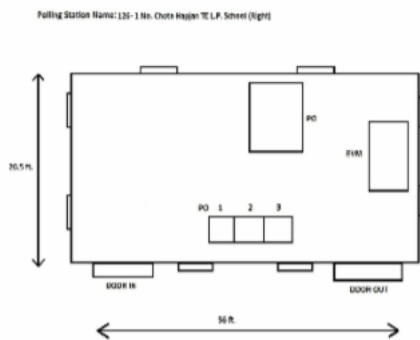

নিৰ্বাচক পঞ্জীয়ন বিষয়াৰ স্বাক্ষৰ

Nazri Naksha

Google Map View

Polling Station Building Front View

ভোটগ্ৰহন কেন্দ্ৰৰ সন্মুখৰ দৃশ্য

Cad View

Key MAP View

1 নাম : তুলসীৰাম নায়ক পিতাৰ নাম: কমা নায়ক ঘৰ নং : 168 বয়স : 68 লিঙ্গ : পুৰুষ	JMV3339762 ফটো উপলব্ধ	2 নাম : লক্ষী নায়ক পিতাৰ নাম: তুলসীৰাম নায়ক ঘৰ নং : 168 বয়স : 39 লিঙ্গ : পুৰুষ	JMV0318808 ফটো উপলব্ধ	3 নাম : লক্ষী নায়ক স্বামীৰ নাম: লক্ষী নায়ক ঘৰ নং : 168 বয়স : 37 লিঙ্গ : মহিলা	JMV0318774 ফটো উপলব্ধ
4 নাম : বীনা দেবী স্বামীৰ নাম: বাবল ঠাকুৰ ঘৰ নং : 168 বয়স : 35 লিঙ্গ : মহিলা	JMV0195255 ফটো উপলব্ধ	5 নাম : বেখা কুমাৰী চাহ পিতাৰ নাম: বিবেন্দ চাহ ঘৰ নং : 168 বয়স : 25 লিঙ্গ : মহিলা	JMV0417089 ফটো উপলব্ধ	6 নাম : কুঞ্জ ঠাকুৰ পিতাৰ নাম: প্ৰেম ঠাকুৰ ঘৰ নং : 168 বয়স : 21 লিঙ্গ : পুৰুষ	IHS0091504 ফটো উপলব্ধ
E 7 নাম : ফুলকান্তী দেৱী স্বামীৰ নাম: হিৰা ঠাকুৰ ঘৰ নং : 168 বয়স : 72 লিঙ্গ : মহিলা	JMV1425996 ফটো উপলব্ধ	8 নাম : প্ৰেম ঠাকুৰ পিতাৰ নাম: হিৰা ঠাকুৰ ঘৰ নং : 168 বয়স : 38 লিঙ্গ : পুৰুষ	JMV1426002 ফটো উপলব্ধ	9 নাম : আশা দেবী স্বামীৰ নাম: প্ৰেম ঠাকুৰ ঘৰ নং : 168 বয়স : 38 লিঙ্গ : মহিলা	JMV1426013 ফটো উপলব্ধ
10 নাম : বাবল ঠাকুৰ পিতাৰ নাম: হিৰা ঠাকুৰ ঘৰ নং : 168 বয়স : 33 লিঙ্গ : পুৰুষ	JMV1426024 ফটো উপলব্ধ	S2 11 নাম : দীপক চাহ পিতাৰ নাম: বিবেন্দ চাহ ঘৰ নং : 169 বয়স : 26 লিঙ্গ : পুৰুষ	JMV0369264 ফটো উপলব্ধ	12 নাম : ইশ্বৰী দেৱী স্বামীৰ নাম: দুৰ্গা প্ৰসাদ শৰ্মা ঘৰ নং : 191 বয়স : 69 লিঙ্গ : মহিলা	JMV3339795 ফটো উপলব্ধ
13 নাম : মধুপ্ৰসাদ শৰ্মা পিতাৰ নাম: দুৰ্গা প্ৰসাদ শৰ্মা ঘৰ নং : 191 বয়স : 53 লিঙ্গ : পুৰুষ	JMV3339808 ফটো উপলব্ধ	14 নাম : দীপক শৰ্মা পিতাৰ নাম: দুৰ্গা শৰ্মা ঘৰ নং : 191 বয়স : 47 লিঙ্গ : পুৰুষ	JMV3339820 ফটো উপলব্ধ	15 নাম : সঞ্জ শৰ্মা স্বামীৰ নাম: দীপক শৰ্মা ঘৰ নং : 191 বয়স : 32 লিঙ্গ : মহিলা	JMV1426137 ফটো উপলব্ধ
16 নাম : সঞ্জিতা দেবী স্বামীৰ নাম: পৰন কুমাৰ প্ৰচাদ ঘৰ নং : 171 বয়স : 30 লিঙ্গ : মহিলা	JMV0535377 ফটো উপলব্ধ	17 নাম : শ্ৰী প্ৰশান্ত সোনোৱাল অন্যান্য: জিতু সোনোৱাল ঘৰ নং : 171 বয়স : 26 লিঙ্গ : পুৰুষ	JMV0417097 ফটো উপলব্ধ	18 নাম : প্ৰশান্ত সোনোৱাল পিতাৰ নাম: জিতু সোনোৱাল ঘৰ নং : 171 বয়স : 25 লিঙ্গ : পুৰুষ	JMV0206722 ফটো উপলব্ধ
19 নাম : তপন সোনোৱাল পিতাৰ নাম: জিতু সোনোৱাল ঘৰ নং : 171 বয়স : 23 লিঙ্গ : পুৰুষ	JMV0488510 ফটো উপলব্ধ	20 নাম : সৰস্বতী পাল স্বামীৰ নাম: জেমি পাল ঘৰ নং : 191 বয়স : 62 লিঙ্গ : মহিলা	JMV1425930 ফটো উপলব্ধ	21 নাম : জিতু সোনোৱাল পিতাৰ নাম: থানেশ্বৰ সোনোৱাল ঘৰ নং : 191 বয়স : 52 লিঙ্গ : পুৰুষ	JMV3339853 ফটো উপলব্ধ
22 নাম : ৰবিতা সোনোৱাল স্বামীৰ নাম: জিতু সোনোৱাল ঘৰ নং : 171 বয়স : 47 লিঙ্গ : মহিলা	JMV3339864 ফটো উপলব্ধ	23 নাম : সন্তোচ পাল পিতাৰ নাম: জেমি পাল ঘৰ নং : 191 বয়স : 40 লিঙ্গ : পুৰুষ	JMV1425941 ফটো উপলব্ধ	24 নাম : মনোজ পাল পিতাৰ নাম: জেমি পাল ঘৰ নং : 191 বয়স : 37 লিঙ্গ : পুৰুষ	JMV1425963 ফটো উপলব্ধ
25 নাম : শিমা পাল স্বামীৰ নাম: সন্তোষ পাল ঘৰ নং : 191 বয়স : 35 লিঙ্গ : মহিলা	JMV1425952 ফটো উপলব্ধ	26 নাম : সুমি পাল স্বামীৰ নাম: মনোজ পাল ঘৰ নং : 191 বয়স : 34 লিঙ্গ : মহিলা	JMV1425974 ফটো উপলব্ধ	E 27 নাম : গনেশ নায়ক পিতাৰ নাম: দুৰ্গা নায়ক ঘৰ নং : 172 বয়স : 38 লিঙ্গ : পুৰুষ	JMV0294090 ফটো উপলব্ধ
28 নাম : যমুনা ছেত্ৰী স্বামীৰ নাম: লালবাহাদুৰ ছেত্ৰী ঘৰ নং : 193 বয়স : 73 লিঙ্গ : মহিলা	JMV3339886 ফটো উপলব্ধ	29 নাম : কুম বাহাদুৰ ছেত্ৰী পিতাৰ নাম: তিল বাহাদুৰ ঘৰ নং : 193 বয়স : 73 লিঙ্গ : পুৰুষ	JMV3339897 ফটো উপলব্ধ	30 নাম : বিনোদ বাহাদুৰ ছেত্ৰী পিতাৰ নাম: লাল বাহাদুৰ ছেত্ৰী ঘৰ নং : 193 বয়স : 47 লিঙ্গ : পুৰুষ	JMV3339900 ফটো উপলব্ধ