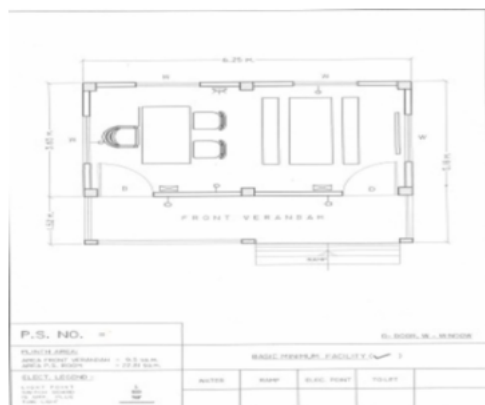

নিৰ্বাচক পঞ্জীয়ন বিষয়াৰ স্বাক্ষৰ

Nazri Naksha

Google Map View

Polling Station Building Front View

ভোটগ্ৰহন কেন্দ্ৰৰ সন্মুখৰ দৃশ্য

Cad View

Key MAP View

1 নাম : সুজিত উৰাং মাতৃৰ নাম : লক্ষ্মী উৰাং ঘৰ নং : 000 বয়স : 33 লিঙ্গ : পুৰুষ	JMV0534537 ফটো উপলব্ধ	2 নাম : প্ৰিতী উৰাং অন্যান্য : লক্ষ্মী উৰাং ঘৰ নং : 000 বয়স : 31 লিঙ্গ : মহিলা	JMV0533349 ফটো উপলব্ধ	3 নাম : মনীষা মুদি পিতাৰ নাম : মুঙ্গা মুদি ঘৰ নং : 00 বয়স : 28 লিঙ্গ : মহিলা	JMV0370809 ফটো উপলব্ধ
4 নাম : দিলীপ পাতৰ পিতাৰ নাম : লালসিং ঘৰ নং : 1 বয়স : 58 লিঙ্গ : পুৰুষ	JMV3534563 ফটো উপলব্ধ	5 নাম : গুৰুবাৰী পাতৰ স্বামীৰ নাম : দিলীপ ঘৰ নং : 1 বয়স : 55 লিঙ্গ : মহিলা	JMV3534574 ফটো উপলব্ধ	6 নাম : মনোজ পাতৰ পিতাৰ নাম : দিলীপ ঘৰ নং : 1 বয়স : 39 লিঙ্গ : পুৰুষ	JMV3534596 ফটো উপলব্ধ
7 নাম : মীৰা পাতৰ পিতাৰ নাম : দিলীপ ঘৰ নং : 1 বয়স : 38 লিঙ্গ : মহিলা	JMV3534585 ফটো উপলব্ধ	# 8 নাম : বিভা কুমাৰ স্বামীৰ নাম : এনথোনি কুমাৰ ঘৰ নং : 01 বয়স : 38 লিঙ্গ : মহিলা	JXP5435529 ফটো উপলব্ধ	9 নাম : দশমী পাতৰ পিতাৰ নাম : লক্ষীৰাম পাতৰ ঘৰ নং : 1 বয়স : 37 লিঙ্গ : মহিলা	JMV1426353 ফটো উপলব্ধ
10 নাম : চনজা পাতৰ পিতাৰ নাম : দিলীপ পাতৰ ঘৰ নং : 1 বয়স : 36 লিঙ্গ : মহিলা	JMV1426400 ফটো উপলব্ধ	11 নাম : মনো পাতৰ স্বামীৰ নাম : মনোজ পাতৰ ঘৰ নং : 1 বয়স : 34 লিঙ্গ : মহিলা	JMV1426375 ফটো উপলব্ধ	12 নাম : পূৰ্ণ পাতৰ পিতাৰ নাম : দিলীপ পাতৰ ঘৰ নং : 1 বয়স : 32 লিঙ্গ : পুৰুষ	JMV1426488 ফটো উপলব্ধ
13 নাম : বেস ভূমিজ পিতাৰ নাম : সুটুৰা ভূমিজ ঘৰ নং : 1ক বয়স : 31 লিঙ্গ : পুৰুষ	JMV0251751 ফটো উপলব্ধ	14 নাম : ববিতা গোৱালা স্বামীৰ নাম : বমবম গোৱালা ঘৰ নং : 2 বয়স : 49 লিঙ্গ : মহিলা	JMV0136101 ফটো উপলব্ধ	15 নাম : কৃষ্ণ গোৱালা পিতাৰ নাম : বিৰটা ঘৰ নং : 2 বয়স : 45 লিঙ্গ : পুৰুষ	JMV3534609 ফটো উপলব্ধ
16 নাম : সুনীতা গোৱালা স্বামীৰ নাম : কৃষ্ণ ঘৰ নং : 2 বয়স : 40 লিঙ্গ : মহিলা	JMV3534610 ফটো উপলব্ধ	17 নাম : ইন্দ্ৰ বৰুৱা মাতৃৰ নাম : অৰুনা বৰুৱা ঘৰ নং : 2 বয়স : 23 লিঙ্গ : পুৰুষ	IHS0117697 ফটো উপলব্ধ	18 নাম : মুকল দত্ত পিতাৰ নাম : নৱ দত্ত ঘৰ নং : 3নং বয়স : 42 লিঙ্গ : পুৰুষ	JMV0165308 ফটো উপলব্ধ
E 19 নাম : বিষ্ণু মায়ী মুৰু স্বামীৰ নাম : তুলসী মুৰা ঘৰ নং : 4 বয়স : 70 লিঙ্গ : মহিলা	JMV0396119 ফটো উপলব্ধ	20 নাম : পাৰ্বতী গোৱালা স্বামীৰ নাম : এতুৰা ঘৰ নং : 5 বয়স : 70 লিঙ্গ : মহিলা	JMV3534654 ফটো উপলব্ধ	21 নাম : মংলো গোৱালা পিতাৰ নাম : এতুৰা ঘৰ নং : 5 বয়স : 39 লিঙ্গ : পুৰুষ	JMV3534665 ফটো উপলব্ধ
22 নাম : যশোদা পাতৰ স্বামীৰ নাম : লক্ষণ ঘৰ নং : 6 বয়স : 70 লিঙ্গ : মহিলা	JMV3534687 ফটো উপলব্ধ	23 নাম : গোপাল লাহন পিতাৰ নাম : সোমনাথ ঘৰ নং : 8 বয়স : 81 লিঙ্গ : পুৰুষ	JMV3534712 ফটো উপলব্ধ	24 নাম : পূৰ্ণিমা লাহন স্বামীৰ নাম : গোপাল ঘৰ নং : 8 বয়স : 75 লিঙ্গ : মহিলা	JMV3534723 ফটো উপলব্ধ
# 25 নাম : সঞ্জীৱ লাহন পিতাৰ নাম : গোপাল লাহন ঘৰ নং : 9 বয়স : 51 লিঙ্গ : পুৰুষ	JMV3534734 ফটো উপলব্ধ	# 26 নাম : মিনাক্ষী লাহন স্বামীৰ নাম : সঞ্জীৱ লাহন ঘৰ নং : 9 বয়স : 50 লিঙ্গ : মহিলা	JMV3534745 ফটো উপলব্ধ	27 নাম : দীপেন লাহন পিতাৰ নাম : গোপাল ঘৰ নং : 8 বয়স : 48 লিঙ্গ : পুৰুষ	JMV3534756 ফটো উপলব্ধ
28 নাম : মণিষা সোনোৱাল স্বামীৰ নাম : দ্বিপেন ঘৰ নং : 8 বয়স : 45 লিঙ্গ : মহিলা	JMV3534767 ফটো উপলব্ধ	# 29 নাম : পল্লৱী গগৈ স্বামীৰ নাম : ৰক্তিম লাহন ঘৰ নং : 9 বয়স : 29 লিঙ্গ : মহিলা	HKQ0073445 ফটো উপলব্ধ	# 30 নাম : ৰক্তিম লাহন পিতাৰ নাম : সঞ্জীৱ লাহন ঘৰ নং : 9 বয়স : 26 লিঙ্গ : পুৰুষ	JMV0027193 ফটো উপলব্ধ