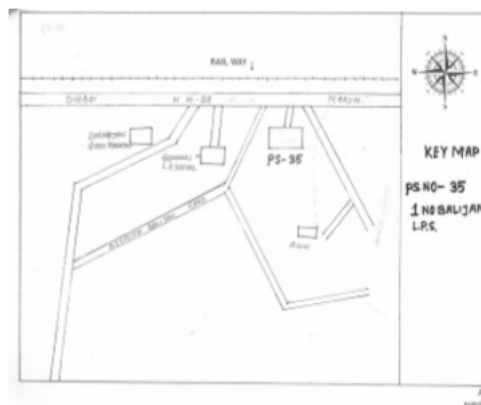

নিৰ্বাচক পঞ্জীয়ন বিষয়াৰ স্বাক্ষৰ

Nazri Naksha

Google Map View

Polling Station Building Front View

ভোটগ্ৰহন কেন্দ্ৰৰ সন্মুখৰ দৃশ্য

Cad View

Key MAP View

1 নাম : সুজিত উৰাং মাতৃৰ নাম : লক্ষ্মী উৰাং ঘৰ নং : 000 বয়স : 33 লিঙ্গ : পুৰুষ	JMV0534537 ফটো উপলব্ধ	2 নাম : প্ৰিতী উৰাং অন্যান্য : লক্ষ্মী উৰাং ঘৰ নং : 000 বয়স : 31 লিঙ্গ : মহিলা	JMV0533349 ফটো উপলব্ধ	3 নাম : মনীষা মুদি পিতাৰ নাম : মুঙ্গা মুদি ঘৰ নং : 00 বয়স : 28 লিঙ্গ : মহিলা	JMV0370809 ফটো উপলব্ধ
4 নাম : দিলীপ পাতৰ পিতাৰ নাম : লালসিং ঘৰ নং : 1 বয়স : 58 লিঙ্গ : পুৰুষ	JMV3534563 ফটো উপলব্ধ	5 নাম : গুৰুবাৰী পাতৰ স্বামীৰ নাম : দিলীপ ঘৰ নং : 1 বয়স : 55 লিঙ্গ : মহিলা	JMV3534574 ফটো উপলব্ধ	6 নাম : মনোজ পাতৰ পিতাৰ নাম : দিলীপ ঘৰ নং : 1 বয়স : 39 লিঙ্গ : পুৰুষ	JMV3534596 ফটো উপলব্ধ
7 নাম : মীৰা পাতৰ পিতাৰ নাম : দিলীপ ঘৰ নং : 1 বয়স : 38 লিঙ্গ : মহিলা	JMV3534585 ফটো উপলব্ধ	# 8 নাম : বিভা কুমাৰ স্বামীৰ নাম : এনথোনি কুমাৰ ঘৰ নং : 01 বয়স : 38 লিঙ্গ : মহিলা	JXP5435529 ফটো উপলব্ধ	9 নাম : দশমী পাতৰ পিতাৰ নাম : লক্ষীৰাম পাতৰ ঘৰ নং : 1 বয়স : 37 লিঙ্গ : মহিলা	JMV1426353 ফটো উপলব্ধ
10 নাম : চনজা পাতৰ পিতাৰ নাম : দিলীপ পাতৰ ঘৰ নং : 1 বয়স : 36 লিঙ্গ : মহিলা	JMV1426400 ফটো উপলব্ধ	11 নাম : মনো পাতৰ স্বামীৰ নাম : মনোজ পাতৰ ঘৰ নং : 1 বয়স : 34 লিঙ্গ : মহিলা	JMV1426375 ফটো উপলব্ধ	12 নাম : পূৰ্ণ পাতৰ পিতাৰ নাম : দিলীপ পাতৰ ঘৰ নং : 1 বয়স : 32 লিঙ্গ : পুৰুষ	JMV1426488 ফটো উপলব্ধ
13 নাম : বেস ভূমিজ পিতাৰ নাম : সুটুৰা ভূমিজ ঘৰ নং : 1ক বয়স : 31 লিঙ্গ : পুৰুষ	JMV0251751 ফটো উপলব্ধ	14 নাম : ববিতা গোৱালা স্বামীৰ নাম : বমবম গোৱালা ঘৰ নং : 2 বয়স : 49 লিঙ্গ : মহিলা	JMV0136101 ফটো উপলব্ধ	15 নাম : কৃষ্ণ গোৱালা পিতাৰ নাম : বিৰটা ঘৰ নং : 2 বয়স : 45 লিঙ্গ : পুৰুষ	JMV3534609 ফটো উপলব্ধ
16 নাম : সুনীতা গোৱালা স্বামীৰ নাম : কৃষ্ণ ঘৰ নং : 2 বয়স : 40 লিঙ্গ : মহিলা	JMV3534610 ফটো উপলব্ধ	17 নাম : ইন্দ্ৰ বৰুৱা মাতৃৰ নাম : অৰুনা বৰুৱা ঘৰ নং : 2 বয়স : 23 লিঙ্গ : পুৰুষ	IHS0117697 ফটো উপলব্ধ	18 নাম : মুকল দত্ত পিতাৰ নাম : নৱ দত্ত ঘৰ নং : 3নং বয়স : 42 লিঙ্গ : পুৰুষ	JMV0165308 ফটো উপলব্ধ
E 19 নাম : বিষ্ণু মায়ী মুৰু স্বামীৰ নাম : তুলসী মুৰা ঘৰ নং : 4 বয়স : 70 লিঙ্গ : মহিলা	JMV0396119 ফটো উপলব্ধ	20 নাম : পাৰ্বতী গোৱালা স্বামীৰ নাম : এতুৰা ঘৰ নং : 5 বয়স : 70 লিঙ্গ : মহিলা	JMV3534654 ফটো উপলব্ধ	21 নাম : মংলো গোৱালা পিতাৰ নাম : এতুৰা ঘৰ নং : 5 বয়স : 39 লিঙ্গ : পুৰুষ	JMV3534665 ফটো উপলব্ধ
22 নাম : যশোদা পাতৰ স্বামীৰ নাম : লক্ষণ ঘৰ নং : 6 বয়স : 70 লিঙ্গ : মহিলা	JMV3534687 ফটো উপলব্ধ	23 নাম : গোপাল লাহন পিতাৰ নাম : সোমনাথ ঘৰ নং : 8 বয়স : 81 লিঙ্গ : পুৰুষ	JMV3534712 ফটো উপলব্ধ	24 নাম : পূৰ্ণিমা লাহন স্বামীৰ নাম : গোপাল ঘৰ নং : 8 বয়স : 75 লিঙ্গ : মহিলা	JMV3534723 ফটো উপলব্ধ
# 25 নাম : সঞ্জীৱ লাহন পিতাৰ নাম : গোপাল লাহন ঘৰ নং : 9 বয়স : 51 লিঙ্গ : পুৰুষ	JMV3534734 ফটো উপলব্ধ	# 26 নাম : মিনাক্ষী লাহন স্বামীৰ নাম : সঞ্জীৱ লাহন ঘৰ নং : 9 বয়স : 50 লিঙ্গ : মহিলা	JMV3534745 ফটো উপলব্ধ	27 নাম : দীপেন লাহন পিতাৰ নাম : গোপাল ঘৰ নং : 8 বয়স : 48 লিঙ্গ : পুৰুষ	JMV3534756 ফটো উপলব্ধ
28 নাম : মণিষা সোনোৱাল স্বামীৰ নাম : দ্বিপেন ঘৰ নং : 8 বয়স : 45 লিঙ্গ : মহিলা	JMV3534767 ফটো উপলব্ধ	# 29 নাম : পল্লৱী গগৈ স্বামীৰ নাম : ৰক্তিম লাহন ঘৰ নং : 9 বয়স : 29 লিঙ্গ : মহিলা	HKQ0073445 ফটো উপলব্ধ	# 30 নাম : ৰক্তিম লাহন পিতাৰ নাম : সঞ্জীৱ লাহন ঘৰ নং : 9 বয়স : 26 লিঙ্গ : পুৰুষ	JMV0027193 ফটো উপলব্ধ