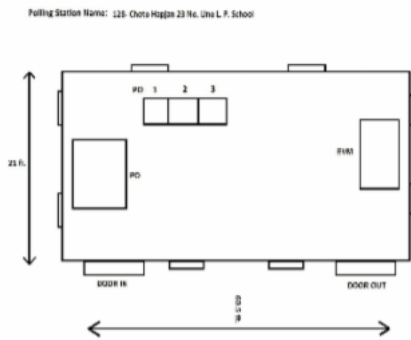

নিৰ্বাচক পঞ্জীয়ন বিষয়াৰ স্বাক্ষৰ

Nazri Naksha

Google Map View

Polling Station Building Front View

ভোটগ্ৰহন কেন্দ্ৰৰ সন্মুখৰ দৃশ্য

Cad View

Key MAP View

1 নাম : মুন গগৈ স্বামীৰ নাম: দিপক গগৈ ঘৰ নং : 5 বয়স : 35 লিঙ্গ : মহিলা	JMV0529263 ফটো উপলব্ধ	2 নাম : জলিবৰ চাউৰক পিতাৰ নাম: ফটিক ঘৰ নং : 62 বয়স : 55 লিঙ্গ : পুৰুষ	JMV3043025 ফটো উপলব্ধ	3 নাম : ইন্দুপ্ৰভা চাউৰক স্বামীৰ নাম: জলিবৰ চাউৰক ঘৰ নং : 62 বয়স : 53 লিঙ্গ : মহিলা	JMV3043036 ফটো উপলব্ধ
4 নাম : চিৰঞ্জিব চাউৰক পিতাৰ নাম: জলিবৰ চাউৰক ঘৰ নং : 62 বয়স : 28 লিঙ্গ : পুৰুষ	JMV0136895 ফটো উপলব্ধ	5 নাম : মৌচুমী মৰাণ চাউৰক স্বামীৰ নাম: চিৰঞ্জীব চাউৰক ঘৰ নং : 62 বয়স : 27 লিঙ্গ : মহিলা	IHS0065730 ফটো উপলব্ধ	6 নাম : ৰিতুমণি চাউৰক পিতাৰ নাম: জলিবৰ চাউৰক ঘৰ নং : 62 বয়স : 25 লিঙ্গ : মহিলা	JMV0414581 ফটো উপলব্ধ
7 নাম : সুজিত মল্লিক পিতাৰ নাম: চমন মল্লিক ঘৰ নং : 65 বয়স : 27 লিঙ্গ : পুৰুষ	JMV0425355 ফটো উপলব্ধ	8 নাম : সুমিত মুড়া পিতাৰ নাম: প্ৰদীপ মুড়া ঘৰ নং : 75 বয়স : 21 লিঙ্গ : পুৰুষ	IHS0112748 ফটো উপলব্ধ	9 নাম : পৰিসিতা চাউৰক পিতাৰ নাম: পলাশ চাউৰক ঘৰ নং : 80 বয়স : 22 লিঙ্গ : মহিলা	JMV1486828 ফটো উপলব্ধ
10 নাম : জোহান পহাৰীয়া পিতাৰ নাম: লাল বাবু পহাৰীয়া ঘৰ নং : 82 বয়স : 37 লিঙ্গ : পুৰুষ	JMV1114479 ফটো উপলব্ধ	11 নাম : ৰীনা পহাৰীয়া স্বামীৰ নাম: জোহান পহাৰীয়া ঘৰ নং : 82 বয়স : 35 লিঙ্গ : মহিলা	JMV1114461 ফটো উপলব্ধ	12 নাম : দীপিকা সোনোৱাল স্বামীৰ নাম: দেবজ্যোতি সোনোৱাল ঘৰ নং : 83 বয়স : 27 লিঙ্গ : মহিলা	JMV0365973 ফটো উপলব্ধ
13 নাম : মন্টু মেহেৰা পিতাৰ নাম: শিব নাৰিওন মেহেৰা ঘৰ নং : 96 বয়স : 27 লিঙ্গ : পুৰুষ	IHS0116202 ফটো উপলব্ধ	14 নাম : সুৰ্পনা চন্দ পিতাৰ নাম: স্বপন কুমাৰ চন্দ ঘৰ নং : 97 বয়স : 27 লিঙ্গ : মহিলা	DCS0351577 ফটো উপলব্ধ	15 নাম : বিষ্ণু কৰ্মকাৰ পিতাৰ নাম: দেবেন কৰ্মকাৰ ঘৰ নং : 111 বয়স : 27 লিঙ্গ : পুৰুষ	JMV0484147 ফটো উপলব্ধ
16 নাম : প্ৰদীপ শৰ্মা পিতাৰ নাম: গোপাল শৰ্মা ঘৰ নং : 112 বয়স : 39 লিঙ্গ : পুৰুষ	JMV3041950 ফটো উপলব্ধ	17 নাম : কুমাৰী শৰ্মা স্বামীৰ নাম: প্ৰদীপ শৰ্মা ঘৰ নং : 112 বয়স : 37 লিঙ্গ : মহিলা	JMV1424891 ফটো উপলব্ধ	18 নাম : জন শৰ্মা পিতাৰ নাম: গোপাল শৰ্মা ঘৰ নং : 112 ক বয়স : 37 লিঙ্গ : পুৰুষ	JMV0187468 ফটো উপলব্ধ
19 নাম : বন্তী শৰ্মা স্বামীৰ নাম: জন শৰ্মা ঘৰ নং : 112 ক বয়স : 34 লিঙ্গ : মহিলা	JMV0187476 ফটো উপলব্ধ	20 নাম : আকাশ নায়ক পিতাৰ নাম: বসন্ত নায়ক ঘৰ নং : 125 বয়স : 26 লিঙ্গ : পুৰুষ	IHS0111963 ফটো উপলব্ধ	21 নাম : মৌচুমি সৰকাৰ পিতাৰ নাম: কৌশিক সৰকাৰ ঘৰ নং : 258 খ বয়স : 23 লিঙ্গ : মহিলা	JMV0482323 ফটো উপলব্ধ
22 নাম : ৰোহিত মুৰ্মু পিতাৰ নাম: ৰবিন মুৰ্মু ঘৰ নং : 323 বয়স : 24 লিঙ্গ : পুৰুষ	IHS0117481 ফটো উপলব্ধ	23 নাম : মীন পাতৰ পিতাৰ নাম: প্ৰধান পাতৰ ঘৰ নং : 347 বয়স : 39 লিঙ্গ : মহিলা	JMV0485771 ফটো উপলব্ধ	24 নাম : নাৰায়ণ পাতৰ পিতাৰ নাম: বিৰচা পাতৰ ঘৰ নং : ৩৭০ বয়স : 32 লিঙ্গ : পুৰুষ	JMV0151050 ফটো উপলব্ধ
25 নাম : কৃষ্ণ বৰুৱা পিতাৰ নাম: খিগেন বৰুৱা ঘৰ নং : 388 বয়স : 24 লিঙ্গ : পুৰুষ	JMV0512863 ফটো উপলব্ধ	26 নাম : অমিষ্কা বৰুৱা স্বামীৰ নাম: অনিল বৰুৱা ঘৰ নং : 388 বয়স : 23 লিঙ্গ : মহিলা	JMV0512848 ফটো উপলব্ধ	27 নাম : পম্পী ঘোষ পিতাৰ নাম: শ্যামল ঘোষ ঘৰ নং : 396 ক বয়স : 32 লিঙ্গ : মহিলা	JMV0432021 ফটো উপলব্ধ
28 নাম : চিম্পী ঘোষ পিতাৰ নাম: শ্যামল ঘোষ ঘৰ নং : 396 ক বয়স : 28 লিঙ্গ : মহিলা	JMV0431981 ফটো উপলব্ধ	29 নাম : গীতা ঘোষ পিতাৰ নাম: শ্যামল ঘোষ ঘৰ নং : 396 ক বয়স : 26 লিঙ্গ : মহিলা	JMV0316182 ফটো উপলব্ধ	30 নাম : মামণি কুমাৰী স্বামীৰ নাম: দীপক কুমাৰ ঘৰ নং : 441 বয়স : 28 লিঙ্গ : মহিলা	JMV0422964 ফটো উপলব্ধ