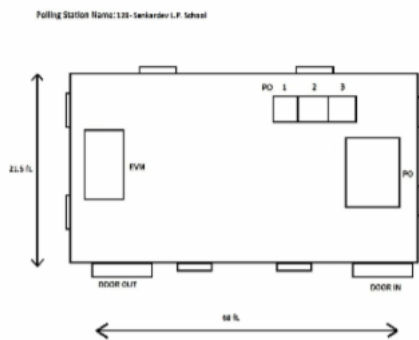

নিৰ্বাচক পঞ্জীয়ন বিষয়াৰ স্বাক্ষৰ

Nazri Naksha

Google Map View

Polling Station Building Front View

ভোটগ্ৰহন কেন্দ্ৰৰ সন্মুখৰ দৃশ্য

Cad View

Key MAP View

#2 1 নাম : স্মৃতি চাউৰক শইকীয়া স্বামীৰ নাম : জয়ন্ত শইকীয়া ঘৰ নং : 19 বয়স : 28 লিঙ্গ : মহিলা	JMV1161884	S2 2 নাম : দিপশিখা ৰাভা পিতাৰ নাম : কুশৰাভা ঘৰ নং : 00 বয়স : 24 লিঙ্গ : মহিলা	JMV0488254	3 নাম : বিনতী গৌৱালা স্বামীৰ নাম : লোফটনংট দেবাবু গৌৱালা ঘৰ নং : 11 বয়স : 36 লিঙ্গ : মহিলা	IHS0038869
4 নাম : বাসন্তী বৰুৱা স্বামীৰ নাম : প্ৰণৱ বৰুৱা ঘৰ নং : 17 বয়স : 57 লিঙ্গ : মহিলা	JMV3143519	5 নাম : অভিজিত বৰুৱা পিতাৰ নাম : প্ৰণৱ বৰুৱা ঘৰ নং : 17 বয়স : 34 লিঙ্গ : পুৰুষ	JMV3143382	6 নাম : অৰ্পণ বৰুৱা পিতাৰ নাম : প্ৰণৱ বৰুৱা ঘৰ নং : 17 বয়স : 29 লিঙ্গ : পুৰুষ	JMV0262469
7 নাম : অনিল দেৱনাথ পিতাৰ নাম : চুখলাল দেৱনাথ ঘৰ নং : 20 বয়স : 60 লিঙ্গ : পুৰুষ	JMV3143406	8 নাম : অৰণ দেৱনাথ পিতাৰ নাম : অনিল দেৱনাথ ঘৰ নং : 20 বয়স : 37 লিঙ্গ : পুৰুষ	JMV0421586	9 নাম : দিপেন চেতিয়া পিতাৰ নাম : অনীল চেতিয়া ঘৰ নং : 24 বয়স : 49 লিঙ্গ : পুৰুষ	JMV0470369
10 নাম : মটিলা দুৱৰা চেতিয়া স্বামীৰ নাম : দিপেন চেতিয়া ঘৰ নং : 24 বয়স : 38 লিঙ্গ : মহিলা	JMV0470492	11 নাম : ৰাজকুমাৰ খাৰিয়া পিতাৰ নাম : সাগৰ খাৰিয়া ঘৰ নং : 25 বয়স : 25 লিঙ্গ : পুৰুষ	IHS0061564	12 নাম : গেজু লোহাৰ সিং পিতাৰ নাম : লহাৰ সিং ঘৰ নং : 31 বয়স : 34 লিঙ্গ : পুৰুষ	IHS0035808
13 নাম : বৃন্দা কৰম সিং পিতাৰ নাম : কৰম সিং মুৰা ঘৰ নং : 31 বয়স : 31 লিঙ্গ : মহিলা	JMV0370726	14 নাম : বিচি মুড়া স্বামীৰ নাম : চমাৰু মুড়া ঘৰ নং : 33 বয়স : 40 লিঙ্গ : মহিলা	JMV0537993	15 নাম : ললিতা মুড়া স্বামীৰ নাম : মংগৰা মুড়া ঘৰ নং : 33 বয়স : 37 লিঙ্গ : মহিলা	JMV0379073
16 নাম : চম্পা বিৰচা পিতাৰ নাম : বিৰচা গোচাই ঘৰ নং : 34 বয়স : 40 লিঙ্গ : মহিলা	JMV0438481	17 নাম : সুবন গড় পিতাৰ নাম : মতিলাল গড় ঘৰ নং : 36 বয়স : 22 লিঙ্গ : পুৰুষ	IHS0064022	18 নাম : পিংকি বৰুৱা স্বামীৰ নাম : প্ৰণৱ বৰুৱা ঘৰ নং : 41 বয়স : 29 লিঙ্গ : মহিলা	JMV0232611
19 নাম : মণি চাওঁতাল স্বামীৰ নাম : জেঠু বিৰস্পাতিয়া ঘৰ নং : 42 বয়স : 36 লিঙ্গ : মহিলা	JMV0427724	20 নাম : অনন্ত দত্ত পিতাৰ নাম : যাদব দত্ত ঘৰ নং : 96 বয়স : 41 লিঙ্গ : পুৰুষ	JMV0535054	# 21 নাম : সোম্বৰ গগৈ পিতাৰ নাম : গোপাল গগৈ ঘৰ নং : 141 বয়স : 44 লিঙ্গ : পুৰুষ	JMV0532556
# 22 নাম : নৱনীতা সোনোৱাল গগৈ স্বামীৰ নাম : সোম্বৰ গগৈ ঘৰ নং : 141 বয়স : 25 লিঙ্গ : মহিলা	JMV0532382	23 নাম : সুসোন্টা নামাসুদা স্বামীৰ নাম : শংকৰ ৰায় ঘৰ নং : 160 বয়স : 38 লিঙ্গ : মহিলা	JMV1148550	E 24 নাম : অজয় খাৰিয়া পিতাৰ নাম : দুৰ্গা খাৰিয়া ঘৰ নং : 197 বয়স : 40 লিঙ্গ : পুৰুষ	IHS0036145
25 নাম : সোনিয়া খাৰিয়া পিতাৰ নাম : অজয় খাৰিয়া ঘৰ নং : 197 বয়স : 33 লিঙ্গ : মহিলা	JMV0307280	26 নাম : সুস্মীতা শৰ্মা স্বামীৰ নাম : বলৰাম শৰ্মা ঘৰ নং : 198 বয়স : 27 লিঙ্গ : মহিলা	JMV0210112	27 নাম : পাৰ্বতী মৰাণ স্বামীৰ নাম : মনোজ মৰাণ ঘৰ নং : 205 বয়স : 37 লিঙ্গ : মহিলা	JMV1482629
28 নাম : বিবেশ্বৰ মৰাণ পিতাৰ নাম : ৰামেশ্বৰ মৰাণ ঘৰ নং : 206 বয়স : 33 লিঙ্গ : পুৰুষ	JMV1482751	29 নাম : প্ৰিয়া মৰাণ স্বামীৰ নাম : সুৰজ মৰাণ ঘৰ নং : 206 বয়স : 30 লিঙ্গ : মহিলা	JMV1483304	30 নাম : বিনতী গৌৱালা পিতাৰ নাম : বিৰসা উৰাং ঘৰ নং : 236 বয়স : 36 লিঙ্গ : মহিলা	IHS0004341