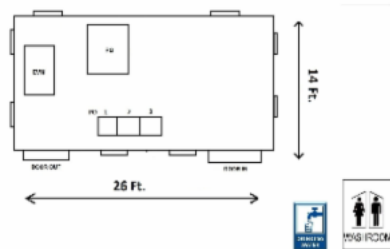

নিৰ্বাচক পঞ্জীয়ন বিষয়াৰ স্বাক্ষৰ

Nazri Naksha

Google Map View

Polling Station Building Front View

ভোটগ্ৰহন কেন্দ্ৰৰ সন্মুখৰ দৃশ্য

Cad View

Key MAP View

PS No.- 130- Makum Nimno Buniadi Vidyalaya (Right)