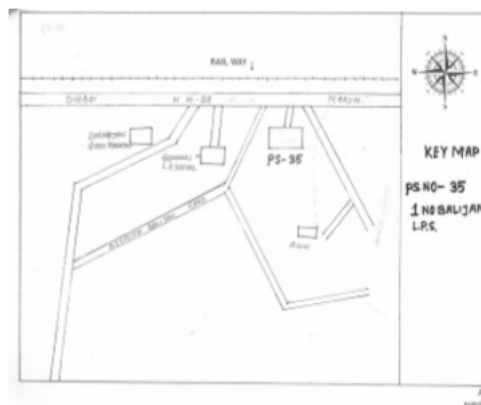

নিৰ্বাচক পঞ্জীয়ন বিষয়াৰ স্বাক্ষৰ

Nazri Naksha

Google Map View

Polling Station Building Front View

ভোটগ্ৰহন কেন্দ্ৰৰ সন্মুখৰ দৃশ্য

Cad View

Key MAP View

1 নাম : সাবিত্ৰী গড় স্বামীৰ নাম : ৰামেশ্বৰ গড় ঘৰ নং : 1 বয়স : 61 লিঙ্গ : মহিলা	JMV3541091 ফটো উপলব্ধ	2 নাম : গঙ্গাৰাম গড় পিতাৰ নাম : ৰামেশ্বৰ গড় ঘৰ নং : 1 বয়স : 43 লিঙ্গ : পুৰুষ	JMV3541104 ফটো উপলব্ধ	3 নাম : তাৰা গড় স্বামীৰ নাম : গঙ্গাৰাম গড় ঘৰ নং : 1 বয়স : 41 লিঙ্গ : মহিলা	JMV3541115 ফটো উপলব্ধ
4 নাম : গণেশ ভূমিজ অন্যান্য: বেদো ভূমিজ ঘৰ নং : 1 বয়স : 37 লিঙ্গ : পুৰুষ	IHS0076299 ফটো উপলব্ধ	5 নাম : উমাৱতী বোঙ্গিস্তোম স্বামীৰ নাম : লখিয়া বোঙ্গিস্তোম ঘৰ নং : 01 বয়স : 36 লিঙ্গ : মহিলা	IHS0088344 ফটো উপলব্ধ	6 নাম : বেদ ভূমিজ পিতাৰ নাম : চুতুবা ভূমিজ ঘৰ নং : 1 বয়স : 35 লিঙ্গ : পুৰুষ	JMV0438226 ফটো উপলব্ধ
7 নাম : জিনা মাহাতু স্বামীৰ নাম : সঞ্জীৱ মাহাতু ঘৰ নং : 1 বয়স : 35 লিঙ্গ : মহিলা	JMV1507953 ফটো উপলব্ধ	8 নাম : সুনিতা ভূমিজ স্বামীৰ নাম : কুলৰাম ভূমিজ ঘৰ নং : 01 বয়স : 34 লিঙ্গ : মহিলা	JMV0472837 ফটো উপলব্ধ	9 নাম : মোহন গড় পিতাৰ নাম : ৰামেশ্বৰ গড় ঘৰ নং : 1 বয়স : 34 লিঙ্গ : পুৰুষ	JMV0136671 ফটো উপলব্ধ
10 নাম : ৰূপম গড় পিতাৰ নাম : ৰামেশ্বৰ গড় ঘৰ নং : 1 বয়স : 33 লিঙ্গ : পুৰুষ	JMV0168286 ফটো উপলব্ধ	11 নাম : হেমন্তী ভূমিজ স্বামীৰ নাম : বেদ ভূমিজ ঘৰ নং : 1 বয়স : 30 লিঙ্গ : মহিলা	IHS0012815 ফটো উপলব্ধ	12 নাম : ৰূমি গড় স্বামীৰ নাম : ৰূপম গড় ঘৰ নং : 01 বয়স : 29 লিঙ্গ : মহিলা	JMV1150820 ফটো উপলব্ধ
13 নাম : সঞ্জিত ভূমিজ পিতাৰ নাম : সুটুআ ভূমিজ ঘৰ নং : 01 বয়স : 29 লিঙ্গ : পুৰুষ	IHS0059766 ফটো উপলব্ধ	14 নাম : যমুনা ভূমিজ স্বামীৰ নাম : সঞ্জিত ভূমিজ ঘৰ নং : 01 বয়স : 28 লিঙ্গ : মহিলা	IHS0059774 ফটো উপলব্ধ	E 15 নাম : চুতুবা ভূমিজ পিতাৰ নাম : অগ্নী ঘৰ নং : 1 বয়স : 80 লিঙ্গ : পুৰুষ	JMV3541126 ফটো উপলব্ধ
E 16 নাম : ফুলমণি ভূমিজ স্বামীৰ নাম : চুতুবা ঘৰ নং : 1 বয়স : 70 লিঙ্গ : মহিলা	JMV3541160 ফটো উপলব্ধ	17 নাম : হেমন্ত ভূমিজ পিতাৰ নাম : চুতুবা ঘৰ নং : 1 বয়স : 45 লিঙ্গ : পুৰুষ	JMV3541137 ফটো উপলব্ধ	18 নাম : কুলৰাম ভূমিজ পিতাৰ নাম : চুতুবা ঘৰ নং : 1 বয়স : 41 লিঙ্গ : পুৰুষ	JMV3541148 ফটো উপলব্ধ
19 নাম : গীতা ভূমিজ স্বামীৰ নাম : হেমন্ত ঘৰ নং : 1 বয়স : 40 লিঙ্গ : মহিলা	JMV3541159 ফটো উপলব্ধ	E 20 নাম : উদ্ধব গড় পিতাৰ নাম : মহেশ্বৰ ঘৰ নং : 3 বয়স : 59 লিঙ্গ : পুৰুষ	JMV3541171 ফটো উপলব্ধ	21 নাম : পূজা বৰুৱা দাস মাতৃৰ নাম : ববী বৰুৱা ঘৰ নং : 2 বয়স : 22 লিঙ্গ : মহিলা	IHS0002386 ফটো উপলব্ধ
22 নাম : বিনোদ বৰুৱা পিতাৰ নাম : মানিক ঘৰ নং : 6 বয়স : 57 লিঙ্গ : পুৰুষ	JMV3541182 ফটো উপলব্ধ	23 নাম : বিনীতা বৰুৱা স্বামীৰ নাম : বিনোদ বৰুৱা ঘৰ নং : 3 বয়স : 52 লিঙ্গ : মহিলা	JMV3541193 ফটো উপলব্ধ	24 নাম : সন্নি বৰুৱা পিতাৰ নাম : বিনোদ বৰুৱা ঘৰ নং : 6 বয়স : 31 লিঙ্গ : পুৰুষ	JMV3545264 ফটো উপলব্ধ
25 নাম : মালবিকা বৰুৱা স্বামীৰ নাম : মানস বৰুৱা ঘৰ নং : 3 বয়স : 29 লিঙ্গ : মহিলা	IHS0010587 ফটো উপলব্ধ	26 নাম : মানস বৰুৱা পিতাৰ নাম : বিনোদ বৰুৱা ঘৰ নং : 6 বয়স : 28 লিঙ্গ : পুৰুষ	JMV0179796 ফটো উপলব্ধ	27 নাম : সুনীল বৰুৱা পিতাৰ নাম : শৈলেন ঘৰ নং : 8 বয়স : 58 লিঙ্গ : পুৰুষ	JMV3541206 ফটো উপলব্ধ
28 নাম : স্বপ্না বৰুৱা স্বামীৰ নাম : সুনীল ঘৰ নং : 8 বয়স : 57 লিঙ্গ : মহিলা	JMV3541217 ফটো উপলব্ধ	29 নাম : শিখা দেৱী বৰুৱা পিতাৰ নাম : সুনীল বৰুৱা ঘৰ নং : 8 বয়স : 37 লিঙ্গ : মহিলা	JMV3541228 ফটো উপলব্ধ	30 নাম : বিভাদেৱী বৰুৱা পিতাৰ নাম : সুনীল বৰুৱা ঘৰ নং : 8 বয়স : 34 লিঙ্গ : মহিলা	JMV3545219 ফটো উপলব্ধ