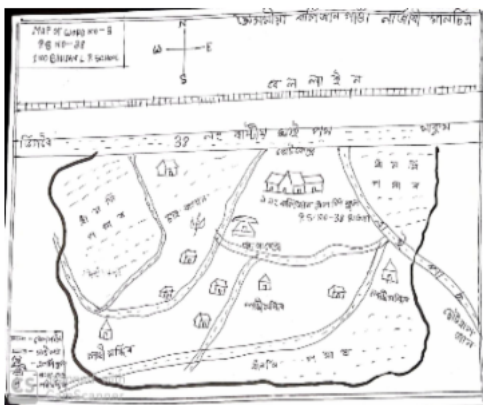

নিৰ্বাচক পঞ্জীয়ন বিষয়াৰ স্বাক্ষৰ

Nazri Naksha

Google Map View

Polling Station Building Front View

ভোটগ্ৰহন কেন্দ্ৰৰ সন্মুখৰ দৃশ্য

Cad View

Key MAP View

1 নাম : সাবিত্ৰী গড় স্বামীৰ নাম : ৰামেশ্বৰ গড় ঘৰ নং : 1 বয়স : 61 লিঙ্গ : মহিলা	JMV3541091 ফটো উপলব্ধ	2 নাম : গঙ্গাৰাম গড় পিতাৰ নাম : ৰামেশ্বৰ গড় ঘৰ নং : 1 বয়স : 43 লিঙ্গ : পুৰুষ	JMV3541104 ফটো উপলব্ধ	3 নাম : তাৰা গড় স্বামীৰ নাম : গঙ্গাৰাম গড় ঘৰ নং : 1 বয়স : 41 লিঙ্গ : মহিলা	JMV3541115 ফটো উপলব্ধ
4 নাম : গণেশ ভূমিজ অন্যান্য: বেদো ভূমিজ ঘৰ নং : 1 বয়স : 37 লিঙ্গ : পুৰুষ	IHS0076299 ফটো উপলব্ধ	5 নাম : উমাৱতী বোঙ্গিস্তোম স্বামীৰ নাম : লখিয়া বোঙ্গিস্তোম ঘৰ নং : 01 বয়স : 36 লিঙ্গ : মহিলা	IHS0088344 ফটো উপলব্ধ	6 নাম : বেদ ভূমিজ পিতাৰ নাম : চুতুবা ভূমিজ ঘৰ নং : 1 বয়স : 35 লিঙ্গ : পুৰুষ	JMV0438226 ফটো উপলব্ধ
7 নাম : জিনা মাহাতু স্বামীৰ নাম : সঞ্জীৱ মাহাতু ঘৰ নং : 1 বয়স : 35 লিঙ্গ : মহিলা	JMV1507953 ফটো উপলব্ধ	8 নাম : সুনিতা ভূমিজ স্বামীৰ নাম : কুলৰাম ভূমিজ ঘৰ নং : 01 বয়স : 34 লিঙ্গ : মহিলা	JMV0472837 ফটো উপলব্ধ	9 নাম : মোহন গড় পিতাৰ নাম : ৰামেশ্বৰ গড় ঘৰ নং : 1 বয়স : 34 লিঙ্গ : পুৰুষ	JMV0136671 ফটো উপলব্ধ
10 নাম : ৰূপম গড় পিতাৰ নাম : ৰামেশ্বৰ গড় ঘৰ নং : 1 বয়স : 33 লিঙ্গ : পুৰুষ	JMV0168286 ফটো উপলব্ধ	11 নাম : হেমন্তী ভূমিজ স্বামীৰ নাম : বেদ ভূমিজ ঘৰ নং : 1 বয়স : 30 লিঙ্গ : মহিলা	IHS0012815 ফটো উপলব্ধ	12 নাম : ৰূমি গড় স্বামীৰ নাম : ৰূপম গড় ঘৰ নং : 01 বয়স : 29 লিঙ্গ : মহিলা	JMV1150820 ফটো উপলব্ধ
13 নাম : সঞ্জিত ভূমিজ পিতাৰ নাম : সুটুআ ভূমিজ ঘৰ নং : 01 বয়স : 29 লিঙ্গ : পুৰুষ	IHS0059766 ফটো উপলব্ধ	14 নাম : যমুনা ভূমিজ স্বামীৰ নাম : সঞ্জিত ভূমিজ ঘৰ নং : 01 বয়স : 28 লিঙ্গ : মহিলা	IHS0059774 ফটো উপলব্ধ	E 15 নাম : চুতুবা ভূমিজ পিতাৰ নাম : অগ্নী ঘৰ নং : 1 বয়স : 80 লিঙ্গ : পুৰুষ	JMV3541126 ফটো উপলব্ধ
E 16 নাম : ফুলমণি ভূমিজ স্বামীৰ নাম : চুতুবা ঘৰ নং : 1 বয়স : 70 লিঙ্গ : মহিলা	JMV3541160 ফটো উপলব্ধ	17 নাম : হেমন্ত ভূমিজ পিতাৰ নাম : চুতুবা ঘৰ নং : 1 বয়স : 45 লিঙ্গ : পুৰুষ	JMV3541137 ফটো উপলব্ধ	18 নাম : কুলৰাম ভূমিজ পিতাৰ নাম : চুতুবা ঘৰ নং : 1 বয়স : 41 লিঙ্গ : পুৰুষ	JMV3541148 ফটো উপলব্ধ
19 নাম : গীতা ভূমিজ স্বামীৰ নাম : হেমন্ত ঘৰ নং : 1 বয়স : 40 লিঙ্গ : মহিলা	JMV3541159 ফটো উপলব্ধ	E 20 নাম : উদ্ধব গড় পিতাৰ নাম : মহেশ্বৰ ঘৰ নং : 3 বয়স : 59 লিঙ্গ : পুৰুষ	JMV3541171 ফটো উপলব্ধ	21 নাম : পূজা বৰুৱা দাস মাতৃৰ নাম : ববী বৰুৱা ঘৰ নং : 2 বয়স : 22 লিঙ্গ : মহিলা	IHS0002386 ফটো উপলব্ধ
22 নাম : বিনোদ বৰুৱা পিতাৰ নাম : মানিক ঘৰ নং : 6 বয়স : 57 লিঙ্গ : পুৰুষ	JMV3541182 ফটো উপলব্ধ	23 নাম : বিনীতা বৰুৱা স্বামীৰ নাম : বিনোদ বৰুৱা ঘৰ নং : 3 বয়স : 52 লিঙ্গ : মহিলা	JMV3541193 ফটো উপলব্ধ	24 নাম : সন্নি বৰুৱা পিতাৰ নাম : বিনোদ বৰুৱা ঘৰ নং : 6 বয়স : 31 লিঙ্গ : পুৰুষ	JMV3545264 ফটো উপলব্ধ
25 নাম : মালবিকা বৰুৱা স্বামীৰ নাম : মানস বৰুৱা ঘৰ নং : 3 বয়স : 29 লিঙ্গ : মহিলা	IHS0010587 ফটো উপলব্ধ	26 নাম : মানস বৰুৱা পিতাৰ নাম : বিনোদ বৰুৱা ঘৰ নং : 6 বয়স : 28 লিঙ্গ : পুৰুষ	JMV0179796 ফটো উপলব্ধ	27 নাম : সুনীল বৰুৱা পিতাৰ নাম : শৈলেন ঘৰ নং : 8 বয়স : 58 লিঙ্গ : পুৰুষ	JMV3541206 ফটো উপলব্ধ
28 নাম : স্বপ্না বৰুৱা স্বামীৰ নাম : সুনীল ঘৰ নং : 8 বয়স : 57 লিঙ্গ : মহিলা	JMV3541217 ফটো উপলব্ধ	29 নাম : শিখা দেৱী বৰুৱা পিতাৰ নাম : সুনীল বৰুৱা ঘৰ নং : 8 বয়স : 37 লিঙ্গ : মহিলা	JMV3541228 ফটো উপলব্ধ	30 নাম : বিভাদেৱী বৰুৱা পিতাৰ নাম : সুনীল বৰুৱা ঘৰ নং : 8 বয়স : 34 লিঙ্গ : মহিলা	JMV3545219 ফটো উপলব্ধ