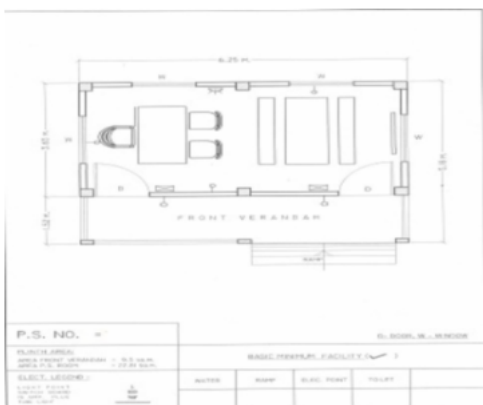

নিৰ্বাচক পঞ্জীয়ন বিষয়াৰ স্বাক্ষৰ

Nazri Naksha

Google Map View

Polling Station Building Front View

ভোটগ্ৰহন কেন্দ্ৰৰ সন্মুখৰ দৃশ্য

Cad View

Key MAP View

1 নাম : সাবিত্ৰী গড় স্বামীৰ নাম : ৰামেশ্বৰ গড় ঘৰ নং : 1 বয়স : 61 লিঙ্গ : মহিলা	JMV3541091 ফটো উপলব্ধ	2 নাম : গঙ্গাৰাম গড় পিতাৰ নাম : ৰামেশ্বৰ গড় ঘৰ নং : 1 বয়স : 43 লিঙ্গ : পুৰুষ	JMV3541104 ফটো উপলব্ধ	3 নাম : তাৰা গড় স্বামীৰ নাম : গঙ্গাৰাম গড় ঘৰ নং : 1 বয়স : 41 লিঙ্গ : মহিলা	JMV3541115 ফটো উপলব্ধ
4 নাম : গণেশ ভূমিজ অন্যান্য: বেদো ভূমিজ ঘৰ নং : 1 বয়স : 37 লিঙ্গ : পুৰুষ	IHS0076299 ফটো উপলব্ধ	5 নাম : উমাৱতী বোঙ্গিস্তোম স্বামীৰ নাম : লখিয়া বোঙ্গিস্তোম ঘৰ নং : 01 বয়স : 36 লিঙ্গ : মহিলা	IHS0088344 ফটো উপলব্ধ	6 নাম : বেদ ভূমিজ পিতাৰ নাম : চুতুবা ভূমিজ ঘৰ নং : 1 বয়স : 35 লিঙ্গ : পুৰুষ	JMV0438226 ফটো উপলব্ধ
7 নাম : জিনা মাহাতু স্বামীৰ নাম : সঞ্জীৱ মাহাতু ঘৰ নং : 1 বয়স : 35 লিঙ্গ : মহিলা	JMV1507953 ফটো উপলব্ধ	8 নাম : সুনিতা ভূমিজ স্বামীৰ নাম : কুলৰাম ভূমিজ ঘৰ নং : 01 বয়স : 34 লিঙ্গ : মহিলা	JMV0472837 ফটো উপলব্ধ	9 নাম : মোহন গড় পিতাৰ নাম : ৰামেশ্বৰ গড় ঘৰ নং : 1 বয়স : 34 লিঙ্গ : পুৰুষ	JMV0136671 ফটো উপলব্ধ
10 নাম : ৰূপম গড় পিতাৰ নাম : ৰামেশ্বৰ গড় ঘৰ নং : 1 বয়স : 33 লিঙ্গ : পুৰুষ	JMV0168286 ফটো উপলব্ধ	11 নাম : হেমন্তী ভূমিজ স্বামীৰ নাম : বেদ ভূমিজ ঘৰ নং : 1 বয়স : 30 লিঙ্গ : মহিলা	IHS0012815 ফটো উপলব্ধ	12 নাম : ৰূমি গড় স্বামীৰ নাম : ৰূপম গড় ঘৰ নং : 01 বয়স : 29 লিঙ্গ : মহিলা	JMV1150820 ফটো উপলব্ধ
13 নাম : সঞ্জিত ভূমিজ পিতাৰ নাম : সুটুআ ভূমিজ ঘৰ নং : 01 বয়স : 29 লিঙ্গ : পুৰুষ	IHS0059766 ফটো উপলব্ধ	14 নাম : যমুনা ভূমিজ স্বামীৰ নাম : সঞ্জিত ভূমিজ ঘৰ নং : 01 বয়স : 28 লিঙ্গ : মহিলা	IHS0059774 ফটো উপলব্ধ	E 15 নাম : চুতুবা ভূমিজ পিতাৰ নাম : অগ্নী ঘৰ নং : 1 বয়স : 80 লিঙ্গ : পুৰুষ	JMV3541126 ফটো উপলব্ধ
E 16 নাম : ফুলমণি ভূমিজ স্বামীৰ নাম : চুতুবা ঘৰ নং : 1 বয়স : 70 লিঙ্গ : মহিলা	JMV3541160 ফটো উপলব্ধ	17 নাম : হেমন্ত ভূমিজ পিতাৰ নাম : চুতুবা ঘৰ নং : 1 বয়স : 45 লিঙ্গ : পুৰুষ	JMV3541137 ফটো উপলব্ধ	18 নাম : কুলৰাম ভূমিজ পিতাৰ নাম : চুতুবা ঘৰ নং : 1 বয়স : 41 লিঙ্গ : পুৰুষ	JMV3541148 ফটো উপলব্ধ
19 নাম : গীতা ভূমিজ স্বামীৰ নাম : হেমন্ত ঘৰ নং : 1 বয়স : 40 লিঙ্গ : মহিলা	JMV3541159 ফটো উপলব্ধ	E 20 নাম : উদ্ধব গড় পিতাৰ নাম : মহেশ্বৰ ঘৰ নং : 3 বয়স : 59 লিঙ্গ : পুৰুষ	JMV3541171 ফটো উপলব্ধ	21 নাম : পূজা বৰুৱা দাস মাতৃৰ নাম : ববী বৰুৱা ঘৰ নং : 2 বয়স : 22 লিঙ্গ : মহিলা	IHS0002386 ফটো উপলব্ধ
22 নাম : বিনোদ বৰুৱা পিতাৰ নাম : মানিক ঘৰ নং : 6 বয়স : 57 লিঙ্গ : পুৰুষ	JMV3541182 ফটো উপলব্ধ	23 নাম : বিনীতা বৰুৱা স্বামীৰ নাম : বিনোদ বৰুৱা ঘৰ নং : 3 বয়স : 52 লিঙ্গ : মহিলা	JMV3541193 ফটো উপলব্ধ	24 নাম : সন্নি বৰুৱা পিতাৰ নাম : বিনোদ বৰুৱা ঘৰ নং : 6 বয়স : 31 লিঙ্গ : পুৰুষ	JMV3545264 ফটো উপলব্ধ
25 নাম : মালবিকা বৰুৱা স্বামীৰ নাম : মানস বৰুৱা ঘৰ নং : 3 বয়স : 29 লিঙ্গ : মহিলা	IHS0010587 ফটো উপলব্ধ	26 নাম : মানস বৰুৱা পিতাৰ নাম : বিনোদ বৰুৱা ঘৰ নং : 6 বয়স : 28 লিঙ্গ : পুৰুষ	JMV0179796 ফটো উপলব্ধ	27 নাম : সুনীল বৰুৱা পিতাৰ নাম : শৈলেন ঘৰ নং : 8 বয়স : 58 লিঙ্গ : পুৰুষ	JMV3541206 ফটো উপলব্ধ
28 নাম : স্বপ্না বৰুৱা স্বামীৰ নাম : সুনীল ঘৰ নং : 8 বয়স : 57 লিঙ্গ : মহিলা	JMV3541217 ফটো উপলব্ধ	29 নাম : শিখা দেৱী বৰুৱা পিতাৰ নাম : সুনীল বৰুৱা ঘৰ নং : 8 বয়স : 37 লিঙ্গ : মহিলা	JMV3541228 ফটো উপলব্ধ	30 নাম : বিভাদেৱী বৰুৱা পিতাৰ নাম : সুনীল বৰুৱা ঘৰ নং : 8 বয়স : 34 লিঙ্গ : মহিলা	JMV3545219 ফটো উপলব্ধ