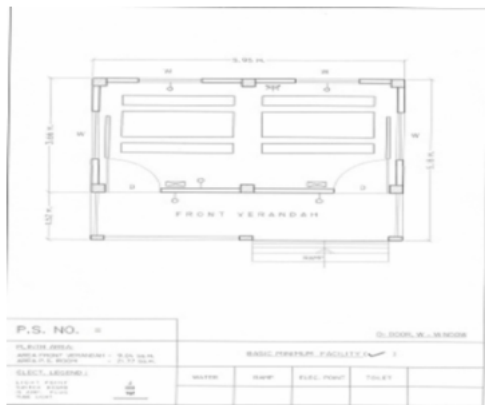

নিৰ্বাচক পঞ্জীয়ন বিষয়াৰ স্বাক্ষৰ

Nazri Naksha

Google Map View

Polling Station Building Front View

ভোটগ্ৰহন কেন্দ্ৰৰ সন্মুখৰ দৃশ্য

Cad View

Key MAP View

1 নাম : বৰুণ চন্দ্ৰ দাস পিতাৰ নাম: অভিনাশ চন্দ্ৰ দাস ঘৰ নং : 03 বয়স : 65 লিঙ্গ : পুৰুষ	JMV0473009 ফটো উপলব্ধ	2 নাম : সুজাতা ৰায় দাস স্বামীৰ নাম: বৰুণ চন্দ্ৰ দাস ঘৰ নং : 03 বয়স : 57 লিঙ্গ : মহিলা	JMV0472993 ফটো উপলব্ধ	3 নাম : তৰুন দাস পিতাৰ নাম: অভিনাশ চন্দ্ৰ দাস ঘৰ নং : 03 বয়স : 55 লিঙ্গ : পুৰুষ	JMV0006404 ফটো উপলব্ধ
4 নাম : হিমাংশু দাস পিতাৰ নাম: অভিনাশ চন্দ্ৰ দাস ঘৰ নং : 03 বয়স : 49 লিঙ্গ : পুৰুষ	JMV0006405 ফটো উপলব্ধ	5 নাম : মাস্তী দাস স্বামীৰ নাম: হিমাংশু দাস ঘৰ নং : 3 বয়স : 39 লিঙ্গ : মহিলা	IHS0125708 ফটো উপলব্ধ	6 নাম : সংস্কাৰ দাস পিতাৰ নাম: বৰুণ চন্দ্ৰ দাস ঘৰ নং : 03 বয়স : 23 লিঙ্গ : পুৰুষ	JMV0488841 ফটো উপলব্ধ
7 নাম : কালীপদ দাস পিতাৰ নাম: কৃষ্ণকান্ত দাস ঘৰ নং : 5 বয়স : 61 লিঙ্গ : পুৰুষ	JMV0006406 ফটো উপলব্ধ	8 নাম : হনকা দাস স্বামীৰ নাম: বিষ্ণুপদ দাস ঘৰ নং : 5 বয়স : 60 লিঙ্গ : মহিলা	JMV0006407 ফটো উপলব্ধ	# 9 নাম : দেবানন্দ দাস পিতাৰ নাম: হৰিপদ দাস ঘৰ নং : 6 বয়স : 54 লিঙ্গ : পুৰুষ	JMV0117507 ফটো উপলব্ধ
# 10 নাম : গীতা দাস স্বামীৰ নাম: দেবানন্দ দাস ঘৰ নং : 5 বয়স : 50 লিঙ্গ : মহিলা	JMV0117556 ফটো উপলব্ধ	# 11 নাম : বিশ্বজীত পাল মাতৃৰ নাম: নামিতা পাল ঘৰ নং : 5 বয়স : 50 লিঙ্গ : পুৰুষ	JMV0117598 ফটো উপলব্ধ	12 নাম : সেবিকা দাস পিতাৰ নাম: বিষ্ণুপদ দাস ঘৰ নং : 5 বয়স : 41 লিঙ্গ : মহিলা	JMV0006409 ফটো উপলব্ধ
S2 13 নাম : সুৰেখা দাস পিতাৰ নাম: বিষ্ণুপদ দাস ঘৰ নং : 5 বয়স : 39 লিঙ্গ : মহিলা	JMV0006410 ফটো উপলব্ধ	14 নাম : ৰাকেশ দাস পিতাৰ নাম: কালী পদ দাশ ঘৰ নং : 5 বয়স : 38 লিঙ্গ : পুৰুষ	JMV0006411 ফটো উপলব্ধ	15 নাম : মমতা দাস পিতাৰ নাম: দেবানন্দ দাস ঘৰ নং : 5 বয়স : 31 লিঙ্গ : মহিলা	JMV0119798 ফটো উপলব্ধ
16 নাম : সুমন পল পিতাৰ নাম: সুজিত পল ঘৰ নং : 5 বয়স : 29 লিঙ্গ : পুৰুষ	JMV0101584 ফটো উপলব্ধ	# 17 নাম : মনিষা দাস পিতাৰ নাম: দেবানন্দ দাস ঘৰ নং : 5 বয়স : 29 লিঙ্গ : মহিলা	JMV0118216 ফটো উপলব্ধ	18 নাম : সন্তোষ দাস পিতাৰ নাম: দেবানন্দ দাস ঘৰ নং : 5 বয়স : 26 লিঙ্গ : পুৰুষ	JMV0457960 ফটো উপলব্ধ
19 নাম : সুপ্ৰিয় সাহ দাস স্বামীৰ নাম: ৰাকেশ দাস ঘৰ নং : 5 বয়স : 26 লিঙ্গ : মহিলা	JMV0525543 ফটো উপলব্ধ	20 নাম : ৰাজিব পল পিতাৰ নাম: ৰাজা পল ঘৰ নং : 5 বয়স : 25 লিঙ্গ : মহিলা	JMV0101535 ফটো উপলব্ধ	21 নাম : অসিত বৰুণ দাস পিতাৰ নাম: স্বৰ্গীয় হৰি পদ দাস ঘৰ নং : 5 বয়স : 52 লিঙ্গ : পুৰুষ	JMV0006412 ফটো উপলব্ধ
22 নাম : যমুনা পাল স্বামীৰ নাম: বিশ্বজিৎ পল ঘৰ নং : 5 বয়স : 46 লিঙ্গ : মহিলা	JMV1334674 ফটো উপলব্ধ	23 নাম : গঙ্গা দাস পিতাৰ নাম: হৰিপদ দাস ঘৰ নং : 5 বয়স : 44 লিঙ্গ : মহিলা	JMV1334663 ফটো উপলব্ধ	24 নাম : মুন মুন দাস স্বামীৰ নাম: অসিত বৰন দাস ঘৰ নং : 5 বয়স : 44 লিঙ্গ : মহিলা	JMV1334685 ফটো উপলব্ধ
25 নাম : মিনতী বৰা স্বামীৰ নাম: গিৰিচ চন্দ্ৰ বৰা ঘৰ নং : 10 বয়স : 65 লিঙ্গ : মহিলা	JMV0006413 ফটো উপলব্ধ	# 26 নাম : অভিষেক ৰানা বৰা পিতাৰ নাম: গিৰিশ চন্দ্ৰ বৰা ঘৰ নং : 10 বয়স : 38 লিঙ্গ : পুৰুষ	JMV0006414 ফটো উপলব্ধ	27 নাম : কল্পনা চক্ৰবৰ্তী স্বামীৰ নাম: বনজন ঘৰ নং : 12 বয়স : 59 লিঙ্গ : মহিলা	JMV0006415 ফটো উপলব্ধ
28 নাম : কামনাশীষ চক্ৰবৰ্তী পিতাৰ নাম: ৰঞ্জন চক্ৰবৰ্তী ঘৰ নং : 12 বয়স : 39 লিঙ্গ : পুৰুষ	JMV0006416 ফটো উপলব্ধ	29 নাম : ফুলেশ্বৰ গগৈ পিতাৰ নাম: খগেন গগৈ ঘৰ নং : 10 বয়স : 54 লিঙ্গ : পুৰুষ	JMV0006417 ফটো উপলব্ধ	30 নাম : দেবজনী গগৈ স্বামীৰ নাম: ফুলেশ্বৰ গগৈ ঘৰ নং : 10 বয়স : 48 লিঙ্গ : মহিলা	JMV0006418 ফটো উপলব্ধ