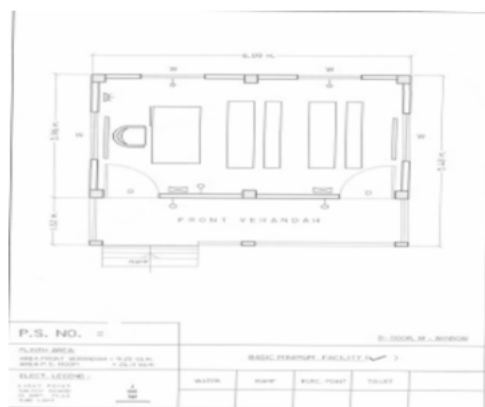

নিৰ্বাচক পঞ্জীয়ন বিষয়াৰ স্বাক্ষৰ

Nazri Naksha

Google Map View

Polling Station Building Front View

ভোটগ্রহন কেন্দ্ৰৰ সন্মুখৰ দৃশ্য

Cad View

Key MAP View

1 নাম : নাৰায়ণ দাস পিতাৰ নাম: কামিনী কুমাৰ দাস ঘৰ নং : 00 বয়স : 73 লিঙ্গ : পুৰুষ	JMV1155548 ফটো উপলব্ধ	# 2 নাম : হীৰোমণী বৰুৱা স্বামীৰ নাম: ললিত বৰুৱা ঘৰ নং : 112 বয়স : 41 লিঙ্গ : মহিলা	JMV0267690 ফটো উপলব্ধ	# 3 নাম : প্ৰণামী দূৱৰা গগৈ স্বামীৰ নাম: ত্ৰিদিপ গগৈ ঘৰ নং : 289 বয়স : 22 লিঙ্গ : মহিলা	JMV1157205 ফটো উপলব্ধ
# 4 নাম : মাৰ্শেল ৰজি পিতাৰ নাম: মাইকেল ৰজি ঘৰ নং : 223 বয়স : 21 লিঙ্গ : পুৰুষ	IHS0126706 ফটো উপলব্ধ	5 নাম : মনু ৰায় পিতাৰ নাম: সুৰজ ৰায় ঘৰ নং : 15 বয়স : 72 লিঙ্গ : পুৰুষ	JMV0378976 ফটো উপলব্ধ	6 নাম : আছভগণী দেবী স্বামীৰ নাম: মনু ৰায় ঘৰ নং : 15 বয়স : 67 লিঙ্গ : মহিলা	JMV0378588 ফটো উপলব্ধ
# 7 নাম : মনি ৰায় চৌধুৰী স্বামীৰ নাম: এচ বি ৰয় চৌধুৰী ঘৰ নং : 196 বয়স : 71 লিঙ্গ : মহিলা	JMV0321612 ফটো উপলব্ধ	# 8 নাম : নেহা দেব পিতাৰ নাম: ৰণধীৰ দেব ঘৰ নং : 274 বয়স : 25 লিঙ্গ : মহিলা	JMV0376756 ফটো উপলব্ধ	9 নাম : প্ৰিয়াকা শাহ স্বামীৰ নাম: জয়কিষণ শাহ ঘৰ নং : 023 বয়স : 30 লিঙ্গ : মহিলা	JMV0509216 ফটো উপলব্ধ
10 নাম : দিপক মালিক পিতাৰ নাম: মণীন্দ্র মালিক ঘৰ নং : 25 বয়স : 52 লিঙ্গ : পুৰুষ	JMV1479658 ফটো উপলব্ধ	# 11 নাম : প্ৰশান্ত সোনোৱাল মাতৃৰ নাম: তিলেশ্বৰ সোনোৱাল ঘৰ নং : 197 বয়স : 51 লিঙ্গ : মহিলা	JMV0007452 ফটো উপলব্ধ	# 12 নাম : ছায়া সোনোৱাল স্বামীৰ নাম: প্ৰশান্ত সোনোৱাল ঘৰ নং : 197 বয়স : 50 লিঙ্গ : মহিলা	JMV0007453 ফটো উপলব্ধ
13 নাম : দেবি মালিক স্বামীৰ নাম: দিপক মালিক ঘৰ নং : 25 বয়স : 49 লিঙ্গ : মহিলা	JMV1160613 ফটো উপলব্ধ	14 নাম : মন্টী মালিক পিতাৰ নাম: দিপক মালিক ঘৰ নং : 25 বয়স : 21 লিঙ্গ : মহিলা	JMV1479609 ফটো উপলব্ধ	15 নাম : নিতু দেবী স্বামীৰ নাম: আমোদ কুমাৰ ৰায় ঘৰ নং : 26 বয়স : 32 লিঙ্গ : মহিলা	JMV0426510 ফটো উপলব্ধ
# 16 নাম : প্ৰসেনজিৎ নাথ পিতাৰ নাম: পৰিমল নাথ ঘৰ নং : 230 জ বয়স : 25 লিঙ্গ : পুৰুষ	JMV0516625 ফটো উপলব্ধ	# 17 নাম : গুলনেৰ খাতুন স্বামীৰ নাম: ৰেকিব খান ঘৰ নং : 223 ক বয়স : 24 লিঙ্গ : মহিলা	IHS0072454 ফটো উপলব্ধ	# 18 নাম : পিংকী দাস স্বামীৰ নাম: ঠাকুৰ চৰন দাস ঘৰ নং : 225 বয়স : 32 লিঙ্গ : মহিলা	IHS0074773 ফটো উপলব্ধ
19 নাম : ববিতা গড় দেৱনাথ স্বামীৰ নাম: বিজু দেৱনাথ ঘৰ নং : 73 বয়স : 28 লিঙ্গ : মহিলা	JMV1521384 ফটো উপলব্ধ	R 20 নাম : ববিতা গোড় দেৱনাথ স্বামীৰ নাম: দেৱনাথ ঘৰ নং : 73 বয়স : 27 লিঙ্গ : মহিলা	JMV1493568 ফটো উপলব্ধ	# 21 নাম : প্ৰদীপ দেব মাতৃৰ নাম: মঞ্জু পাল ঘৰ নং : 230 সা বয়স : 20 লিঙ্গ : পুৰুষ	IHS0058271 ফটো উপলব্ধ
22 নাম : জয় দাস পিতাৰ নাম: স্বৰ্গীয় দিলিপ দাস ঘৰ নং : 125 বয়স : 28 লিঙ্গ : পুৰুষ	JMV0362012 ফটো উপলব্ধ	23 নাম : ধীৰেণ ফুকন পিতাৰ নাম: হেম ফুকন ঘৰ নং : 127খ বয়স : 53 লিঙ্গ : পুৰুষ	JMV0105833 ফটো উপলব্ধ	24 নাম : দ্বীপজ্যোতি ফুকন পিতাৰ নাম: ধীৰেণ ফুকন ঘৰ নং : 127 খ বয়স : 25 লিঙ্গ : পুৰুষ	JMV0356691 ফটো উপলব্ধ
25 নাম : বীনা পিতাৰ নাম: সনজিত দাস গুপ্তা ঘৰ নং : 195 বয়স : 55 লিঙ্গ : মহিলা	JMV2141084 ফটো উপলব্ধ	26 নাম : সঞ্জিত দাস গুপ্তা পিতাৰ নাম: অমলেন্দু দাস গুপ্তা ঘৰ নং : 195 বয়স : 52 লিঙ্গ : পুৰুষ	JMV2141120 ফটো উপলব্ধ	S 27 নাম : মায়ী উৰাং স্বামীৰ নাম: শংকৰ উৰাং ঘৰ নং : 204 বয়স : 28 লিঙ্গ : মহিলা	JMV0228494 ফটো উপলব্ধ
28 নাম : প্ৰেম বৰ্মন পিতাৰ নাম: হৰিদাস বৰ্মন ঘৰ নং : 210 বয়স : 55 লিঙ্গ : পুৰুষ	JMV0007306 ফটো উপলব্ধ	29 নাম : সোমোন দীপ দাস পিতাৰ নাম: জীবন দাস ঘৰ নং : 210 বয়স : 26 লিঙ্গ : পুৰুষ	JMV0195594 ফটো উপলব্ধ	30 নাম : বিমল মজুমদাৰ পিতাৰ নাম: মনিন্দ্ৰ মজুমদাৰ ঘৰ নং : 216 বয়স : 67 লিঙ্গ : পুৰুষ	JMV0422337 ফটো উপলব্ধ