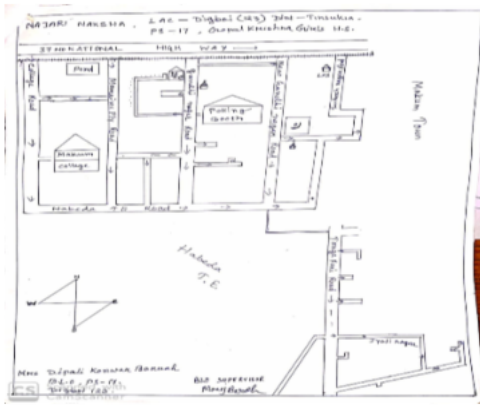

Nazri Naksha