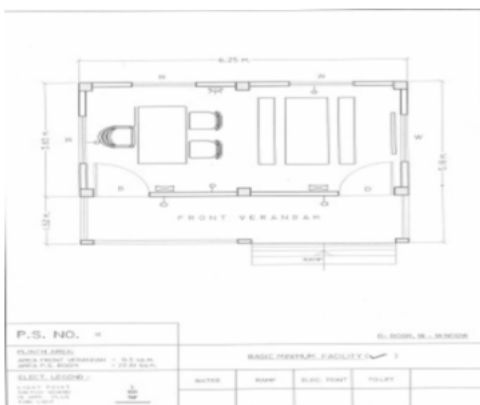

নিৰ্বাচক পঞ্জীয়ন বিষয়াৰ স্বাক্ষৰ

Nazri Naksha

Google Map View

Polling Station Building Front View

ভোটগ্ৰহন কেন্দ্ৰৰ সন্মুখৰ দৃশ্য

Cad View

Key MAP View

1 নাম : জয়মতী কেঁউট স্বামীৰ নাম: ৰাজেশ কেঁউট ঘৰ নং : 0 বয়স : 31 লিঙ্গ : মহিলা	JMV0322016 ফটো উপলব্ধ	2 নাম : লিখেশ্বৰ দাস পিতাৰ নাম: আখেশ্বৰ দাস ঘৰ নং : 2 বয়স : 57 লিঙ্গ : পুৰুষ	JMV1534561 ফটো উপলব্ধ	3 নাম : শ্ৰী পৃথাকন দাস পিতাৰ নাম: লিখেশ্বৰ দাস ঘৰ নং : 2 বয়স : 38 লিঙ্গ : পুৰুষ	JMV1534572 ফটো উপলব্ধ
4 নাম : অজয় গগৈ পিতাৰ নাম: নগেন গগৈ ঘৰ নং : 2 বয়স : 38 লিঙ্গ : পুৰুষ	JMV1545126 ফটো উপলব্ধ	5 নাম : মঞ্জু দাস গগৈ স্বামীৰ নাম: অজয় গগৈ ঘৰ নং : 2 বয়স : 37 লিঙ্গ : মহিলা	JMV1545115 ফটো উপলব্ধ	6 নাম : অঞ্জু দাস পিতাৰ নাম: লখেশ্বৰ দাস ঘৰ নং : 2 বয়স : 30 লিঙ্গ : মহিলা	JMV1545137 ফটো উপলব্ধ
7 নাম : দিনেশ গগৈ পিতাৰ নাম: সুৰেন গগৈ ঘৰ নং : 9 বয়স : 80 লিঙ্গ : পুৰুষ	JMV1534594 ফটো উপলব্ধ	8 নাম : সুবন্তী দাস স্বামীৰ নাম: অনুপ দাস ঘৰ নং : 8 বয়স : 65 লিঙ্গ : মহিলা	JMV1534652 ফটো উপলব্ধ	9 নাম : শ্ৰী মিটু দাস পিতাৰ নাম: অনুপ দাস ঘৰ নং : 8 বয়স : 41 লিঙ্গ : পুৰুষ	JMV1534663 ফটো উপলব্ধ
10 নাম : দিশ্তী দাস পিতাৰ নাম: অনুপ দাস ঘৰ নং : 8 বয়স : 33 লিঙ্গ : মহিলা	JMV0100016 ফটো উপলব্ধ	11 নাম : দিবন্তু দাস পিতাৰ নাম: অনুপ দাস ঘৰ নং : 8 বয়স : 32 লিঙ্গ : পুৰুষ	JMV0100057 ফটো উপলব্ধ	S 12 নাম : বুপালী দাস পিতাৰ নাম: অনুপ দাস ঘৰ নং : 8 বয়স : 28 লিঙ্গ : মহিলা	JMV0100339 ফটো উপলব্ধ
13 নাম : দুৰ্গি কেঁউট স্বামীৰ নাম: বেংটু কেওট ঘৰ নং : 9 বয়স : 80 লিঙ্গ : মহিলা	JMV1534674 ফটো উপলব্ধ	14 নাম : শ্ৰী ৰাজেশ কেঁউট পিতাৰ নাম: বেংটু কেওট ঘৰ নং : 9 বয়স : 39 লিঙ্গ : পুৰুষ	JMV1534685 ফটো উপলব্ধ	15 নাম : বিণি সোনোৱাল দাস স্বামীৰ নাম: দিগন্ত দাস ঘৰ নং : 7 বয়স : 26 লিঙ্গ : মহিলা	JMV0385419 ফটো উপলব্ধ
16 নাম : দীনেশ ডে বৰ্মন পিতাৰ নাম: দেবেন ডে বৰ্মন ঘৰ নং : 11 বয়স : 65 লিঙ্গ : পুৰুষ	JMV1534696 ফটো উপলব্ধ	17 নাম : কমলা ডে বৰ্মন স্বামীৰ নাম: দীনেশ ডে বৰ্মন ঘৰ নং : 11 বয়স : 59 লিঙ্গ : মহিলা	JMV1534709 ফটো উপলব্ধ	18 নাম : দিপাৰাণি ডে বৰ্মন চন্দ্ৰ পিতাৰ নাম: পিংকু চন্দ্ৰ ঘৰ নং : 11 বয়স : 38 লিঙ্গ : মহিলা	JMV1534710 ফটো উপলব্ধ
19 নাম : ৰবি শইকীয়া পিতাৰ নাম: বিদ্যাধৰ শইকীয়া ঘৰ নং : 19 বয়স : 75 লিঙ্গ : পুৰুষ	JMV1534721 ফটো উপলব্ধ	20 নাম : চম্পা শইকীয়া স্বামীৰ নাম: ৰবি শইকীয়া ঘৰ নং : 19 বয়স : 70 লিঙ্গ : মহিলা	JMV1534732 ফটো উপলব্ধ	21 নাম : শ্ৰী মতি চানি শইকীয়া পিতাৰ নাম: ৰবি শইকীয়া ঘৰ নং : 19 বয়স : 38 লিঙ্গ : মহিলা	JMV1534743 ফটো উপলব্ধ
22 নাম : হেমন্ত শইকীয়া পিতাৰ নাম: ৰবি শইকীয়া ঘৰ নং : 19 বয়স : 36 লিঙ্গ : পুৰুষ	JMV1534754 ফটো উপলব্ধ	23 নাম : সুখা খাকলাৰী শইকীয়া স্বামীৰ নাম: হেমন্ত শইকীয়া ঘৰ নং : 19 বয়স : 35 লিঙ্গ : মহিলা	JMV0022798 ফটো উপলব্ধ	24 নাম : বুবল শইকীয়া পিতাৰ নাম: ঘনশ্যাম শইকীয়া ঘৰ নং : 19 বয়স : 37 লিঙ্গ : পুৰুষ	JMV0196097 ফটো উপলব্ধ
S2 25 নাম : অনিৰ্বাণ গগৈ পিতাৰ নাম: ভবেন গগৈ ঘৰ নং : 15 বয়স : 22 লিঙ্গ : পুৰুষ	JMV1141969 ফটো উপলব্ধ	26 নাম : নমিতা গগৈ দাস স্বামীৰ নাম: বিপুল দাস ঘৰ নং : 17 বয়স : 27 লিঙ্গ : মহিলা	JMV0518381 ফটো উপলব্ধ	27 নাম : অঞ্জলী সেৱা সুন দাস স্বামীৰ নাম: শ্যাম দাস ঘৰ নং : 17 বয়স : 24 লিঙ্গ : মহিলা	JMV1471408 ফটো উপলব্ধ
28 নাম : শুধে চেতিয়া পিতাৰ নাম: লালিত ঘৰ নং : 20 বয়স : 57 লিঙ্গ : পুৰুষ	JMV1534776 ফটো উপলব্ধ	29 নাম : ভান চেতিয়া স্বামীৰ নাম: শুধে চেতিয়া ঘৰ নং : 20 বয়স : 51 লিঙ্গ : মহিলা	JMV1534787 ফটো উপলব্ধ	30 নাম : দিগন্ত চেতিয়া পিতাৰ নাম: শুধে চেতিয়া ঘৰ নং : 20 বয়স : 26 লিঙ্গ : পুৰুষ	JMV0518639 ফটো উপলব্ধ