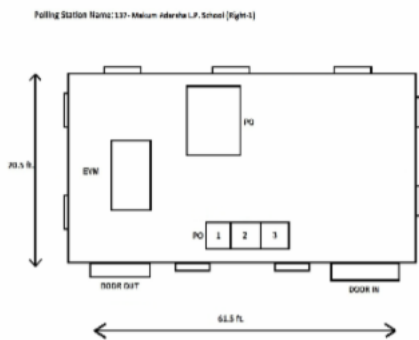

নিৰ্বাচক পঞ্জীয়ন বিষয়াৰ স্বাক্ষৰ

Nazri Naksha

Google Map View

Polling Station Building Front View

ভোটগ্ৰহন কেন্দ্ৰৰ সন্মুখৰ দৃশ্য

Cad View

Key MAP View

1 নাম : পৰিস্মিতা বৰুৱা পিতাৰ নাম: মুকুল বৰুৱা ঘৰ নং : 05 বয়স : 19 লিঙ্গ : মহিলা	IHS0115568 ফটো উপলব্ধ	2 নাম : লুকী গগৈ পিতাৰ নাম: তৰুন গগৈ ঘৰ নং : 10 বয়স : 29 লিঙ্গ : মহিলা	JMV1515444 ফটো উপলব্ধ	3 নাম : প্ৰশান্ত ফুকন পিতাৰ নাম: সূৰ্য্যকান্ত ফুকন ঘৰ নং : 8৫ বয়স : 75 লিঙ্গ : পুৰুষ	JMV0205989 ফটো উপলব্ধ
4 নাম : বন্তি গগৈ স্বামীৰ নাম: মানিক ঘৰ নং : ৯২ বয়স : 73 লিঙ্গ : মহিলা	JMV1535406 ফটো উপলব্ধ	5 নাম : তৰুন গগৈ পিতাৰ নাম: মানিক ঘৰ নং : ৯২ বয়স : 58 লিঙ্গ : পুৰুষ	JMV1535417 ফটো উপলব্ধ	6 নাম : অঞ্জু গগৈ স্বামীৰ নাম: ভূপেন গগৈ ঘৰ নং : ৯২ বয়স : 56 লিঙ্গ : মহিলা	JMV1535440 ফটো উপলব্ধ
#2 7 নাম : তুল্যা শইকীয়া স্বামীৰ নাম: তৰুন গগৈ ঘৰ নং : ৯২ বয়স : 53 লিঙ্গ : মহিলা	JMV1535439 ফটো উপলব্ধ	8 নাম : ভূপেন গগৈ পিতাৰ নাম: মানিক ঘৰ নং : ৯২ বয়স : 52 লিঙ্গ : পুৰুষ	JMV1535428 ফটো উপলব্ধ	9 নাম : পাৰ্থ প্ৰতীম গগৈ পিতাৰ নাম: তৰুণ গগৈ ঘৰ নং : ৯২ বয়স : 29 লিঙ্গ : পুৰুষ	JMV0148262 ফটো উপলব্ধ
# 10 নাম : বন্দনা বৰুৱা স্বামীৰ নাম: বন্তু বৰুৱা ঘৰ নং : 108ক বয়স : 28 লিঙ্গ : মহিলা	JMV0389007 ফটো উপলব্ধ	11 নাম : জয়া সোনোৱাল স্বামীৰ নাম: বিশেষৰ সোনোৱাল ঘৰ নং : ৯৩ বয়স : 65 লিঙ্গ : মহিলা	JMV1535451 ফটো উপলব্ধ	R 12 নাম : উষা সোনোৱাল পিতাৰ নাম: বিশেষৰ সোনোৱাল ঘৰ নং : ৯৩ বয়স : 38 লিঙ্গ : মহিলা	JMV1535462 ফটো উপলব্ধ
13 নাম : লতিকা সোনোৱাল মাতৃৰ নাম: জয়া সোনোৱাল ঘৰ নং : ৯৩ বয়স : 29 লিঙ্গ : মহিলা	JMV1535473 ফটো উপলব্ধ	14 নাম : বিনোদ সোনোৱাল পিতাৰ নাম: যোগেশ্বৰ সোনোৱাল ঘৰ নং : ৯৪ বয়স : 73 লিঙ্গ : পুৰুষ	JMV1535495 ফটো উপলব্ধ	15 নাম : দেবজ্যোতি সোনোৱাল স্বামীৰ নাম: বিনোদ ঘৰ নং : ৯৪ বয়স : 62 লিঙ্গ : মহিলা	JMV1535508 ফটো উপলব্ধ
16 নাম : সীমা সোনোৱাল নেওগ স্বামীৰ নাম: অতুল নেওগ ঘৰ নং : ৯৪ বয়স : 44 লিঙ্গ : মহিলা	JMV1535519 ফটো উপলব্ধ	17 নাম : কল্যাণ সোনোৱাল পিতাৰ নাম: বিনোদ সোনোৱাল ঘৰ নং : ৯৪ বয়স : 42 লিঙ্গ : পুৰুষ	JMV1535484 ফটো উপলব্ধ	18 নাম : পুনম সোনোৱাল পিতাৰ নাম: বিনোদ সোনোৱাল ঘৰ নং : ৯৪ বয়স : 40 লিঙ্গ : মহিলা	JMV1535520 ফটো উপলব্ধ
# 19 নাম : মাৰ্চুন্টি দৈমাৰী সোনোৱাল স্বামীৰ নাম: কল্যাণ সোনোৱাল ঘৰ নং : ৯৪ বয়স : 33 লিঙ্গ : মহিলা	JMV0270116 ফটো উপলব্ধ	20 নাম : নৱজ্যোতি সোনোৱাল পিতাৰ নাম: সোমেশ্বৰ সোনোৱাল ঘৰ নং : 94ক বয়স : 41 লিঙ্গ : পুৰুষ	IHS0011148 ফটো উপলব্ধ	21 নাম : অমিয়া শইকীয়া স্বামীৰ নাম: কৃষ্ণকান্ত ঘৰ নং : ৯৬ বয়স : 72 লিঙ্গ : মহিলা	JMV1535553 ফটো উপলব্ধ
22 নাম : পল্লবী শইকীয়া পিতাৰ নাম: কৃষ্ণকান্ত শইকীয়া ঘৰ নং : ৯৬ বয়স : 38 লিঙ্গ : মহিলা	JMV1535564 ফটো উপলব্ধ	23 নাম : শিখামণি খাউন্ড পিতাৰ নাম: প্ৰশান্ত খাউন্ড ঘৰ নং : ৯৬গ বয়স : 29 লিঙ্গ : মহিলা	JMV0148791 ফটো উপলব্ধ	24 নাম : নিত্যানন্দ খাউণ্ড পিতাৰ নাম: প্ৰশান্ত খাউণ্ড ঘৰ নং : 96গ বয়স : 24 লিঙ্গ : পুৰুষ	JMV0518175 ফটো উপলব্ধ
# 25 নাম : শৰ্মিলা বৰুৱা স্বামীৰ নাম: যোগেশ্বৰ বৰুৱা ঘৰ নং : 96খ বয়স : 73 লিঙ্গ : মহিলা	JMV1535597 ফটো উপলব্ধ	26 নাম : মুকুল বৰুৱা পিতাৰ নাম: মঘোৱা বৰুৱা ঘৰ নং : ৯৬ক বয়স : 61 লিঙ্গ : পুৰুষ	JMV1535575 ফটো উপলব্ধ	27 নাম : শ্ৰী প্ৰশান্ত খাউণ্ড পিতাৰ নাম: ফটেশ্বৰ খাউণ্ড ঘৰ নং : ৯৬গ বয়স : 55 লিঙ্গ : পুৰুষ	JMV1535633 ফটো উপলব্ধ
28 নাম : বিন বৰগোঁহাই স্বামীৰ নাম: মুকুল বৰুৱা ঘৰ নং : ৯৬ক বয়স : 55 লিঙ্গ : মহিলা	JMV1535586 ফটো উপলব্ধ	29 নাম : শান্তি নাথ বৰুৱা পিতাৰ নাম: যোগেশ্বৰ বৰুৱা ঘৰ নং : ৯৬খ বয়স : 45 লিঙ্গ : পুৰুষ	JMV1535600 ফটো উপলব্ধ	30 নাম : পল্লবী মৰাণ বৰুৱা স্বামীৰ নাম: শান্তিনাথ বৰুৱা ঘৰ নং : ৯৬খ বয়স : 38 লিঙ্গ : মহিলা	JMV1535622 ফটো উপলব্ধ