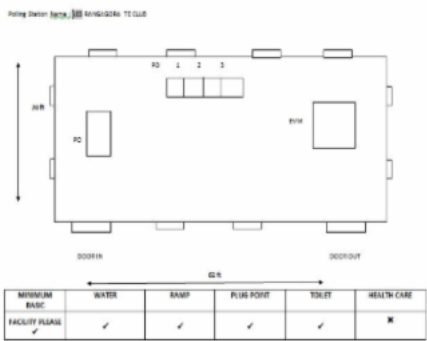

নিৰ্বাচক পঞ্জীয়ন বিষয়াৰ স্বাক্ষৰ

Nazri Naksha

Google Map View

Polling Station Building Front View

ভোটগ্ৰহন কেন্দ্ৰৰ সন্মুখৰ দৃশ্য

Cad View

Key MAP View

1 নাম : দিপ্ৰবালী দাস স্বামীৰ নাম : বিপ্লব দাস ঘৰ নং : 1 বয়স : 76 লিঙ্গ : মহিলা	JXP1594576 ফটো উপলব্ধ	2 নাম : অঞ্জলী পৰতা স্বামীৰ নাম : সুৰেশ প্রজা ঘৰ নং : 01 বয়স : 42 লিঙ্গ : মহিলা	IHS0091165 ফটো উপলব্ধ	3 নাম : দীপালী কুমাৰ মাতৃৰ নাম : তাৰামনী কুমাৰ ঘৰ নং : 1 বয়স : 32 লিঙ্গ : মহিলা	JXP1223015 ফটো উপলব্ধ
4 নাম : পুষ্পা সূনা পিতাৰ নাম : মাউণ্ড সূনা ঘৰ নং : 01 বয়স : 20 লিঙ্গ : মহিলা	IHS0091322 ফটো উপলব্ধ	5 নাম : ৰৌচন প্রজা পিতাৰ নাম : টিংকু প্রজা ঘৰ নং : 1 বয়স : 19 লিঙ্গ : পুৰুষ	IHS0120808 ফটো উপলব্ধ	6 নাম : যাকোব নন্দ পিতাৰ নাম : স্বৰ্ণ নন্দ ঘৰ নং : 1খ বয়স : 43 লিঙ্গ : পুৰুষ	JXP0167999 ফটো উপলব্ধ
7 নাম : বিষ্ণু দাস পিতাৰ নাম : উপেন্দ্র ঘৰ নং : 2 বয়স : 57 লিঙ্গ : পুৰুষ	CZH0008119 ফটো উপলব্ধ	8 নাম : বিংকু দাস স্বামীৰ নাম : বিষ্ণু ঘৰ নং : 2 বয়স : 41 লিঙ্গ : মহিলা	CZH0008121 ফটো উপলব্ধ	9 নাম : বিকি দাস পিতাৰ নাম : চিত্তৰঞ্জন দাস ঘৰ নং : 2 বয়স : 39 লিঙ্গ : পুৰুষ	JXP1604064 ফটো উপলব্ধ
10 নাম : ঋষভ দাস পিতাৰ নাম : বিষ্ণু দাস ঘৰ নং : 2 বয়স : 22 লিঙ্গ : পুৰুষ	IHS0023614 ফটো উপলব্ধ	11 নাম : আশিক নান্দ পিতাৰ নাম : যাকুব নান্দ ঘৰ নং : 2ক বয়স : 26 লিঙ্গ : পুৰুষ	JXP0449165 ফটো উপলব্ধ	12 নাম : ইচু নন্দ তাঁতী পিতাৰ নাম : স্বৰ্ন তাঁতী ঘৰ নং : 2খ বয়স : 67 লিঙ্গ : পুৰুষ	JXP1594623 ফটো উপলব্ধ
13 নাম : বিজয় তাঁতী পিতাৰ নাম : জগনাথ তাঁতী ঘৰ নং : 2খ বয়স : 42 লিঙ্গ : পুৰুষ	JXP1594612 ফটো উপলব্ধ	14 নাম : মোহন সাহ পিতাৰ নাম : গিৰধাৰী সাহ ঘৰ নং : 3 বয়স : 58 লিঙ্গ : পুৰুষ	JXP1594656 ফটো উপলব্ধ	15 নাম : সৰস্বতী দেবী স্বামীৰ নাম : মোহন সাহ ঘৰ নং : 3 বয়স : 55 লিঙ্গ : মহিলা	JXP1594667 ফটো উপলব্ধ
16 নাম : সোনি দেবী পিতাৰ নাম : মোহন সাহ ঘৰ নং : 3 বয়স : 42 লিঙ্গ : মহিলা	JXP1594678 ফটো উপলব্ধ	17 নাম : চিকন্দৰ সাহ পিতাৰ নাম : মোহন সাহ ঘৰ নং : 3 বয়স : 36 লিঙ্গ : পুৰুষ	JXP1604086 ফটো উপলব্ধ	18 নাম : প্ৰমিলা দাস স্বামীৰ নাম : হৰিপদ দাস ঘৰ নং : 8 বয়স : 70 লিঙ্গ : মহিলা	JXP1594714 ফটো উপলব্ধ
19 নাম : জোন দাস স্বামীৰ নাম : পবিত্ৰ দাস ঘৰ নং : 8 বয়স : 36 লিঙ্গ : মহিলা	JXP1604111 ফটো উপলব্ধ	R 20 নাম : লালাবাবু মাহাতু পিতাৰ নাম : বুধৰাম মাহাতু ঘৰ নং : 5 বয়স : 58 লিঙ্গ : পুৰুষ	JXP1594736 ফটো উপলব্ধ	21 নাম : জামী মাহাতু স্বামীৰ নাম : লালবাবু মাহাতু ঘৰ নং : 5 বয়স : 55 লিঙ্গ : মহিলা	JXP1594747 ফটো উপলব্ধ
22 নাম : কৃষ্ণ মাহাতু পিতাৰ নাম : বুধৰাম মাহাতু ঘৰ নং : 5 বয়স : 50 লিঙ্গ : পুৰুষ	JXP1594758 ফটো উপলব্ধ	23 নাম : সুফল মাহাতু পিতাৰ নাম : বুধৰাম মাহাতু ঘৰ নং : 5 বয়স : 47 লিঙ্গ : পুৰুষ	JXP1594769 ফটো উপলব্ধ	24 নাম : অঞ্জু মাহাতু স্বামীৰ নাম : সুফল মাহাতু ঘৰ নং : 5 বয়স : 43 লিঙ্গ : মহিলা	JXP1594770 ফটো উপলব্ধ
25 নাম : বাবুল মাহাতু পিতাৰ নাম : লালবাবু মাহাতু ঘৰ নং : 5 বয়স : 32 লিঙ্গ : পুৰুষ	JXP0236505 ফটো উপলব্ধ	26 নাম : ফুলতুলি মাহাতু স্বামীৰ নাম : সুৰজ মাহাতু ঘৰ নং : 5 বয়স : 25 লিঙ্গ : মহিলা	IHS0023325 ফটো উপলব্ধ	27 নাম : সুৰজ মাহাতু পিতাৰ নাম : লালবাবু মাহাতু ঘৰ নং : 5 বয়স : 25 লিঙ্গ : পুৰুষ	IHS0023416 ফটো উপলব্ধ
28 নাম : গনেশ ঘাটোৱাৰ পিতাৰ নাম : দশৰথ ঘাটোৱাৰ ঘৰ নং : 6 বয়স : 62 লিঙ্গ : পুৰুষ	JXP1594781 ফটো উপলব্ধ	E 29 নাম : লক্ষী ঘাটোৱাৰ স্বামীৰ নাম : গনেশ ঘাটোৱাৰ ঘৰ নং : 6 বয়স : 58 লিঙ্গ : মহিলা	JXP1594792 ফটো উপলব্ধ	30 নাম : বীৰবল ঘাটোৱাৰ পিতাৰ নাম : গনেশ ঘাটোৱাৰ ঘৰ নং : 6 বয়স : 42 লিঙ্গ : পুৰুষ	JXP1594805 ফটো উপলব্ধ