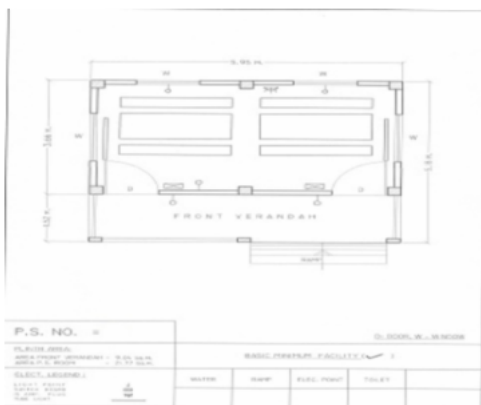

নিৰ্বাচক পঞ্জীয়ন বিষয়াৰ স্বাক্ষৰ

Nazri Naksha

Google Map View

Polling Station Building Front View

ভোটগ্ৰহন কেন্দ্ৰৰ সন্মুখৰ দৃশ্য

Cad View

Key MAP View

S 1 নাম : স্নেহা মালাকাৰ পিতাৰ নাম : শৈলেন্দ্ৰ মালাকাৰ ঘৰ নং : 000 বয়স : 22 লিঙ্গ : মহিলা	IHS0090563 ফটো উপলব্ধ	2 নাম : পাৰ্বতী তাঁতী স্বামীৰ নাম : ৰাজীৱ তাঁতী ঘৰ নং : 6 বয়স : 23 লিঙ্গ : মহিলা	IHS0117242 ফটো উপলব্ধ	# 3 নাম : প্ৰলয় দাস পিতাৰ নাম : অনিমেঘ দাস ঘৰ নং : 219 ক বয়স : 19 লিঙ্গ : পুৰুষ	IHS0115741 ফটো উপলব্ধ
S 4 নাম : প্ৰতীষ্ঠা চক্ৰৱৰ্তী স্বামীৰ নাম : হিমাদ্ৰিশেখৰ চক্ৰৱৰ্তী ঘৰ নং : 10 বয়স : 25 লিঙ্গ : মহিলা	IHS0085100 ফটো উপলব্ধ	# 5 নাম : পিয়াল দত্ত পিতাৰ নাম : পীযুষ কান্তি দত্ত ঘৰ নং : 219 খ বয়স : 26 লিঙ্গ : পুৰুষ	JMV0357277 ফটো উপলব্ধ	# 6 নাম : প্ৰাঞ্জল দাস পিতাৰ নাম : সুধীৰ ৰঞ্জন দাস ঘৰ নং : 108 বয়স : 25 লিঙ্গ : পুৰুষ	JMV0374850 ফটো উপলব্ধ
# 7 নাম : সঙ্গিতা ৰায় স্বামীৰ নাম : ৰূপক দাস ঘৰ নং : 259 ক বয়স : 37 লিঙ্গ : মহিলা	JMV1512573 ফটো উপলব্ধ	# 8 নাম : সায়েন্কা ভৌমিক পিতাৰ নাম : উজ্জল ভৌমিক ঘৰ নং : 23 বয়স : 23 লিঙ্গ : মহিলা	JMV0489203 ফটো উপলব্ধ	# 9 নাম : সৌগত দাস পিতাৰ নাম : সঞ্জীৱ দাস ঘৰ নং : 225 বয়স : 25 লিঙ্গ : পুৰুষ	JMV0331421 ফটো উপলব্ধ
# 10 নাম : প্ৰশান্ত ৰায় মাতৃৰ নাম : ইলা ৰায় ঘৰ নং : 229 বয়স : 26 লিঙ্গ : পুৰুষ	JMV1150085 ফটো উপলব্ধ	# 11 নাম : পূজা নেবৰ প্ৰধান স্বামীৰ নাম : বিষ্ণু প্ৰধান ঘৰ নং : 211 বয়স : 29 লিঙ্গ : মহিলা	JMV0360297 ফটো উপলব্ধ	S 12 নাম : অঞ্জলি ৰাও পিতাৰ নাম : মনু ৰাও ঘৰ নং : 34 বয়স : 23 লিঙ্গ : মহিলা	IHS0042259 ফটো উপলব্ধ
E 13 নাম : শুভঙ্কৰ সেন পিতাৰ নাম : ভুবনোদয় চেন ঘৰ নং : 34 (জী) বয়স : 25 লিঙ্গ : পুৰুষ	JMV0323469 ফটো উপলব্ধ	# 14 নাম : সঞ্জিতা ৰয় স্বামীৰ নাম : ৰাকেশ কাৰ ঘৰ নং : 35 বয়স : 34 লিঙ্গ : মহিলা	IHS0042168 ফটো উপলব্ধ	# 15 নাম : হিমা দাস খনিকৰ স্বামীৰ নাম : ডৌ খনিকৰ ঘৰ নং : 189 গ বয়স : 39 লিঙ্গ : মহিলা	JMV1517366 ফটো উপলব্ধ
# 16 নাম : গৌতম দে পিতাৰ নাম : অজিত দে ঘৰ নং : 199 খ বয়স : 38 লিঙ্গ : পুৰুষ	JMV0293829 ফটো উপলব্ধ	17 নাম : লিপি পাউল স্বামীৰ নাম : সঞ্জয় পাউল ঘৰ নং : 50 বয়স : 30 লিঙ্গ : মহিলা	IHS0042192 ফটো উপলব্ধ	# 18 নাম : স্নেহা ধৰ মাতৃৰ নাম : শিখাৰাণি ধৰ ঘৰ নং : 192 ক বয়স : 24 লিঙ্গ : মহিলা	JMV0487892 ফটো উপলব্ধ
S 19 নাম : ৰিয়া দাস পিতাৰ নাম : মিলন দাস ঘৰ নং : 55 বয়স : 23 লিঙ্গ : মহিলা	IHS0042184 ফটো উপলব্ধ	20 নাম : ৰাহুল ধৰ পিতাৰ নাম : নৰেশ ধৰ ঘৰ নং : 56 বয়স : 32 লিঙ্গ : পুৰুষ	HKQ9543162 ফটো উপলব্ধ	21 নাম : দিপিকা দত্ত পিতাৰ নাম : দীপক দত্ত ঘৰ নং : 56 বয়স : 26 লিঙ্গ : মহিলা	CBD0754556 ফটো উপলব্ধ
22 নাম : জ্যোতি থাপা আচাৰ্য্য স্বামীৰ নাম : বিটুন আচাৰ্য্য ঘৰ নং : 57 বয়স : 32 লিঙ্গ : মহিলা	IHS0004267 ফটো উপলব্ধ	# 23 নাম : অঞ্জনা কাৰ্কি পাল স্বামীৰ নাম : নৰেন্দ্ৰ নাথ পাল ঘৰ নং : 156 খ বয়স : 26 লিঙ্গ : মহিলা	JMV0385237 ফটো উপলব্ধ	S 24 নাম : পংকজ দাস মাতৃৰ নাম : জুতাশনা দাস ঘৰ নং : 59 বয়স : 22 লিঙ্গ : পুৰুষ	IHS00042242 ফটো উপলব্ধ
# 25 নাম : সুমা দে মাতৃৰ নাম : মায়াদে ঘৰ নং : 192 খ বয়স : 28 লিঙ্গ : মহিলা	JMV0472811 ফটো উপলব্ধ	# 26 নাম : সুমন ঘোষ স্বামীৰ নাম : শ্যামল ঘোষ ঘৰ নং : 189 বয়স : 31 লিঙ্গ : মহিলা	JMV0370114 ফটো উপলব্ধ	# 27 নাম : নাজু খাতুন মাতৃৰ নাম : হাসিনা বেগম ঘৰ নং : 67 বয়স : 22 লিঙ্গ : মহিলা	IHS0042234 ফটো উপলব্ধ
S2 28 নাম : নেয়না দে পিতাৰ নাম : জয় প্ৰকাশ পাল ঘৰ নং : 68 বয়স : 29 লিঙ্গ : মহিলা	JMV0131193 ফটো উপলব্ধ	S 29 নাম : ৰোখিত ৰয় পিতাৰ নাম : ৰঞ্জিত ৰয় ঘৰ নং : 68 বয়স : 20 লিঙ্গ : পুৰুষ	IHS0042069 ফটো উপলব্ধ	# 30 নাম : সৌৰভ সৰকাৰ পিতাৰ নাম : তপন সৰকাৰ ঘৰ নং : 208 বয়স : 23 লিঙ্গ : পুৰুষ	JMV0449306 ফটো উপলব্ধ