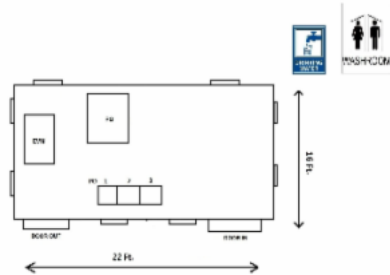

নিৰ্বাচক পঞ্জীয়ন বিষয়াৰ স্বাক্ষৰ

Nazri Naksha

Google Map View

Polling Station Building Front View

ভোটগ্রহন কেন্দ্রৰ সন্মুখৰ দৃশ্য

Cad View

PS No.- 143 - Makum Hindi High School (Right)

Key MAP View