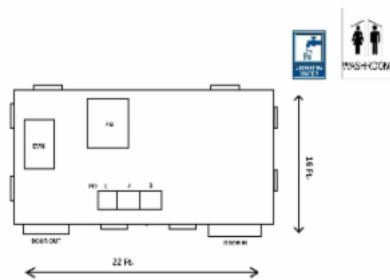

নিৰ্বাচক পঞ্জীয়ন বিষয়াৰ স্বাক্ষৰ

Nazri Naksha

Google Map View

Polling Station Building Front View

ভোটগ্ৰহন কেন্দ্ৰৰ সন্মুখৰ দৃশ্য

Cad View

PS No.- 144 - Makum Hindi High School (Middle-1)

Key MAP View