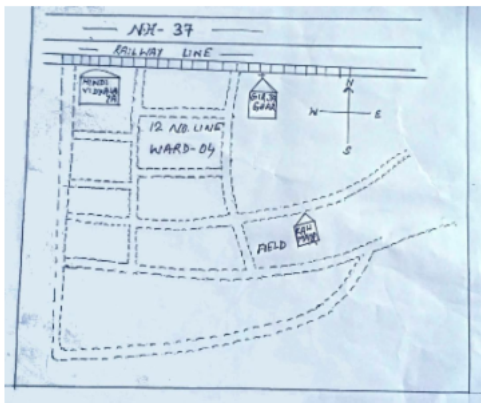

Nazri Naksha