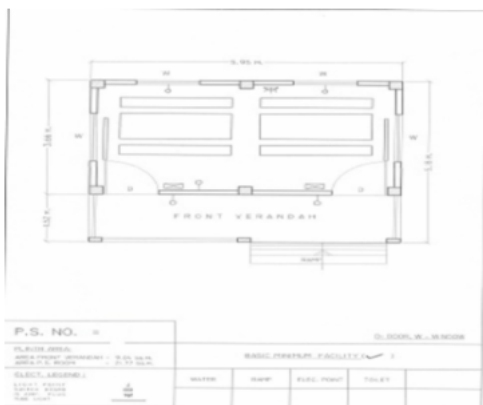

নিৰ্বাচক পঞ্জীয়ন বিষয়াৰ স্বাক্ষৰ

Nazri Naksha

Google Map View

Polling Station Building Front View

ভোটগ্ৰহন কেন্দ্ৰৰ সন্মুখৰ দৃশ্য

Cad View

Key MAP View

<p>E 1</p> <p>নাম : চিন্তামণি স্বামীৰ নাম : হৰিধৰন ঘৰ নং : 5 বয়স : 85 লিঙ্গ : মহিলা</p> <p>JMV2334578</p> <p>ফটো উপলব্ধ</p>	<p>2</p> <p>নাম : লিলা কুমী স্বামীৰ নাম : প্ৰফুল্ল ঘৰ নং : 1 বয়স : 58 লিঙ্গ : মহিলা</p> <p>JMV2334567</p> <p>ফটো উপলব্ধ</p>	<p>3</p> <p>নাম : শিতলী কুমী পিতাৰ নাম : হৰিধৰন কুমী ঘৰ নং : 1 বয়স : 50 লিঙ্গ : মহিলা</p> <p>JMV2334589</p> <p>ফটো উপলব্ধ</p>
<p>4</p> <p>নাম : পিংকী কুমী পিতাৰ নাম : প্ৰফুল্ল কুমী ঘৰ নং : 1 বয়স : 39 লিঙ্গ : মহিলা</p> <p>JMV2334590</p> <p>ফটো উপলব্ধ</p>	<p>5</p> <p>নাম : দেবব্ৰত কুমী পিতাৰ নাম : প্ৰফুল্ল কুমী ঘৰ নং : 01 বয়স : 25 লিঙ্গ : পুৰুষ</p> <p>JMV0239913</p> <p>ফটো উপলব্ধ</p>	<p>6</p> <p>নাম : বামেশ্বৰ মাহাত্ম পিতাৰ নাম : হৃদয় মাহাত্ম ঘৰ নং : 2 বয়স : 53 লিঙ্গ : পুৰুষ</p> <p>JMV2334603</p> <p>ফটো উপলব্ধ</p>
<p>7</p> <p>নাম : মীনা মাহাত্ম স্বামীৰ নাম : বামেশ্বৰ মাহাত্ম ঘৰ নং : 2 বয়স : 50 লিঙ্গ : মহিলা</p> <p>JMV2334614</p> <p>ফটো উপলব্ধ</p>	<p>8</p> <p>নাম : দীপ আহমেদ পিতাৰ নাম : সেখ চাইফুদ্দিন আহমেদ ঘৰ নং : 02 বয়স : 26 লিঙ্গ : পুৰুষ</p> <p>IHS0083311</p> <p>ফটো উপলব্ধ</p>	<p>E 9</p> <p>নাম : কুমী উৰাং স্বামীৰ নাম : মধুক উৰাং ঘৰ নং : 9 বয়স : 59 লিঙ্গ : মহিলা</p> <p>JMV2334670</p> <p>ফটো উপলব্ধ</p>
<p>10</p> <p>নাম : মাতুল উৰাং পিতাৰ নাম : মহাদেব উৰাং ঘৰ নং : 9 বয়স : 47 লিঙ্গ : পুৰুষ</p> <p>JMV2334658</p> <p>ফটো উপলব্ধ</p>	<p>E 11</p> <p>নাম : বিৰশন উৰাং পিতাৰ নাম : মহাদেব ঘৰ নং : 9 বয়স : 44 লিঙ্গ : পুৰুষ</p> <p>JMV2334647</p> <p>ফটো উপলব্ধ</p>	<p>E 12</p> <p>নাম : মিন উৰাং স্বামীৰ নাম : মাতুল উৰাং ঘৰ নং : 9 বয়স : 41 লিঙ্গ : মহিলা</p> <p>JMV2334669</p> <p>ফটো উপলব্ধ</p>
<p>13</p> <p>নাম : সুনিতা উৰাং স্বামীৰ নাম : বিৰসং উৰাং ঘৰ নং : 9 বয়স : 37 লিঙ্গ : মহিলা</p> <p>JMV0154633</p> <p>ফটো উপলব্ধ</p>	<p>14</p> <p>নাম : মাথু উৰাং স্বামীৰ নাম : মাতুল উৰাং ঘৰ নং : 9 বয়স : 35 লিঙ্গ : মহিলা</p> <p>JMV0152843</p> <p>ফটো উপলব্ধ</p>	<p>15</p> <p>নাম : সুনীল উৰাং পিতাৰ নাম : কান্দু উৰাং ঘৰ নং : 9 বয়স : 31 লিঙ্গ : পুৰুষ</p> <p>JMV0078675</p> <p>ফটো উপলব্ধ</p>
<p>16</p> <p>নাম : চুক উৰাং স্বামীৰ নাম : জাফিয়া উৰাং ঘৰ নং : 8 বয়স : 58 লিঙ্গ : মহিলা</p> <p>JMV2334681</p> <p>ফটো উপলব্ধ</p>	<p>17</p> <p>নাম : দুৰ্গা উৰাং পিতাৰ নাম : জাফিয়া উৰাং ঘৰ নং : 8 বয়স : 42 লিঙ্গ : মহিলা</p> <p>JMV2334692</p> <p>ফটো উপলব্ধ</p>	<p>18</p> <p>নাম : শশিলা দাস স্বামীৰ নাম : পান্দু দাস ঘৰ নং : 8 বয়স : 39 লিঙ্গ : মহিলা</p> <p>JMV2334727</p> <p>ফটো উপলব্ধ</p>
<p>19</p> <p>নাম : সুনীল উৰাং পিতাৰ নাম : জাফিয়া উৰাং ঘৰ নং : 8 বয়স : 30 লিঙ্গ : পুৰুষ</p> <p>JMV0100198</p> <p>ফটো উপলব্ধ</p>	<p>E 20</p> <p>নাম : বিৰশী উৰাং স্বামীৰ নাম : মহিন্দৰ উৰাং ঘৰ নং : 8 বয়স : 60 লিঙ্গ : মহিলা</p> <p>JMV2334749</p> <p>ফটো উপলব্ধ</p>	<p>21</p> <p>নাম : টিংকু উৰাং পিতাৰ নাম : মহিন্দৰ উৰাং ঘৰ নং : 5 বয়স : 42 লিঙ্গ : পুৰুষ</p> <p>JMV2334750</p> <p>ফটো উপলব্ধ</p>
<p>E 22</p> <p>নাম : পাই উৰাং স্বামীৰ নাম : কিৰণ উৰাং ঘৰ নং : 6 বয়স : 56 লিঙ্গ : মহিলা</p> <p>JMV2334772</p> <p>ফটো উপলব্ধ</p>	<p>23</p> <p>নাম : বাবল উৰাং পিতাৰ নাম : কিৰণ উৰাং ঘৰ নং : 6 বয়স : 40 লিঙ্গ : পুৰুষ</p> <p>JMV2334783</p> <p>ফটো উপলব্ধ</p>	<p>24</p> <p>নাম : মতিলাল উৰাং পিতাৰ নাম : কিৰণ উৰাং ঘৰ নং : 6 বয়স : 38 লিঙ্গ : পুৰুষ</p> <p>JMV2334807</p> <p>ফটো উপলব্ধ</p>
<p>25</p> <p>নাম : উমেশ নাৰায়ণ সিং পিতাৰ নাম : বামচাৰিত্ৰ সিং ঘৰ নং : 9 বয়স : 60 লিঙ্গ : পুৰুষ</p> <p>JMV2334818</p> <p>ফটো উপলব্ধ</p>	<p>26</p> <p>নাম : ববিতা সিং স্বামীৰ নাম : উমেশ নাৰায়ণ সিং ঘৰ নং : 9 বয়স : 54 লিঙ্গ : মহিলা</p> <p>JMV2334829</p> <p>ফটো উপলব্ধ</p>	<p>27</p> <p>নাম : বিবেক কুমাৰ সিং পিতাৰ নাম : উমেশ নাৰায়ণ সিং ঘৰ নং : 9 বয়স : 34 লিঙ্গ : পুৰুষ</p> <p>JMV1422771</p> <p>ফটো উপলব্ধ</p>
<p>28</p> <p>নাম : চুইটি চাহ পিতাৰ নাম : বিজয় চাহ ঘৰ নং : 07 বয়স : 26 লিঙ্গ : মহিলা</p> <p>JMV0438267</p> <p>ফটো উপলব্ধ</p>	<p>29</p> <p>নাম : অনিল সিং পিতাৰ নাম : শ্যামসুন্দৰ সিং ঘৰ নং : 9ক বয়স : 67 লিঙ্গ : পুৰুষ</p> <p>JMV2334830</p> <p>ফটো উপলব্ধ</p>	<p>30</p> <p>নাম : মনোৰমা সিং স্বামীৰ নাম : অনিল সিং ঘৰ নং : 9ক বয়স : 66 লিঙ্গ : মহিলা</p> <p>JMV2334841</p> <p>ফটো উপলব্ধ</p>