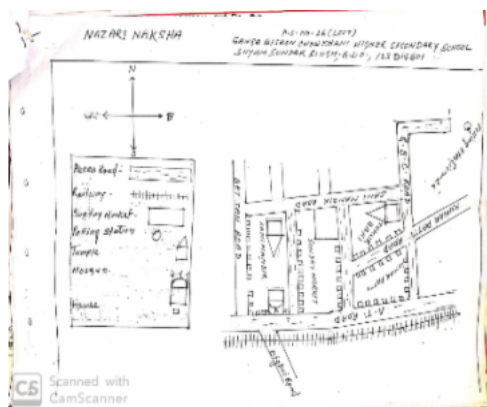

Nazri Naksha