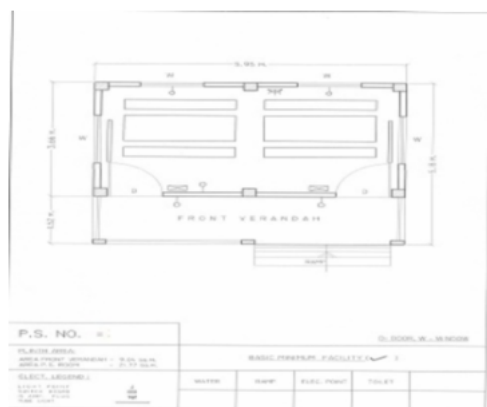

নিৰ্বাচক পঞ্জীয়ন বিষয়াৰ স্বাক্ষৰ

Nazri Naksha

Google Map View

Polling Station Building Front View

ভোটগ্ৰহন কেন্দ্ৰৰ সন্মুখৰ দৃশ্য

Cad View

Key MAP View

#2 1 নাম : পূজা দেবী গিৰি স্বামীৰ নাম : জয়প্ৰকাশ গিৰি ঘৰ নং : ১০৪ বয়স : 38 লিঙ্গ : মহিলা	JMV0370676	#2 2 নাম : নিভা দেবী স্বামীৰ নাম : সত্যপ্ৰকাশ গিৰি ঘৰ নং : ১০৪ বয়স : 32 লিঙ্গ : মহিলা	JMV0370056	3 নাম : সুইটি কুমাৰী পিতাৰ নাম : সত্যনাৰায়ণ শাহ ঘৰ নং : ০০ বয়স : 22 লিঙ্গ : মহিলা	JMV1154251
4 নাম : পূজা কুমাৰী স্বামীৰ নাম : ৰঞ্জিত সিং ঘৰ নং : ০২ বয়স : 27 লিঙ্গ : মহিলা	IHS0085985	5 নাম : ৰুচি কুমাৰী পিতাৰ নাম : অৰুন সিং ঘৰ নং : ০২ বয়স : 22 লিঙ্গ : মহিলা	IHS0086017	6 নাম : ৰঞ্জিতকুমাৰ গিৰি পিতাৰ নাম : শিবজী গিৰি ঘৰ নং : 26 বয়স : 34 লিঙ্গ : পুৰুষ	IHS0113696
7 নাম : অমিত কুমাৰ প্ৰজাপতি পিতাৰ নাম : কনহটলাল প্ৰজাপতি ঘৰ নং : 32 বয়স : 24 লিঙ্গ : পুৰুষ	JMV0464743	8 নাম : সুলচনা পোদ্দাৰ স্বামীৰ নাম : প্ৰকাশ পোদ্দাৰ ঘৰ নং : ৯৩ বয়স : 65 লিঙ্গ : মহিলা	JMV2434620	9 নাম : ৰাজেশ কুমাৰ পোদ্দাৰ পিতাৰ নাম : জৌৱালা পোদ্দাৰ ঘৰ নং : ৯৩ বয়স : 55 লিঙ্গ : পুৰুষ	JMV2434631
10 নাম : কবিতা দেবী পোদ্দাৰ স্বামীৰ নাম : ৰাজেশ পোদ্দাৰ ঘৰ নং : ৯৩ বয়স : 50 লিঙ্গ : মহিলা	JMV2434642	11 নাম : প্ৰিয়ংকা পোদ্দাৰ পিতাৰ নাম : প্ৰকাশ পোদ্দাৰ ঘৰ নং : ৯৩ বয়স : 37 লিঙ্গ : মহিলা	JMV2434653	12 নাম : ৰিতিকা পোদ্দাৰ স্বামীৰ নাম : ৰিতেশ পোদ্দাৰ ঘৰ নং : ৯৩ বয়স : 37 লিঙ্গ : মহিলা	JMV0157842
13 নাম : মেঘা পোদ্দাৰ পিতাৰ নাম : ৰাজেশ কুমাৰ পোদ্দাৰ ঘৰ নং : ৯৩ বয়স : 31 লিঙ্গ : মহিলা	JMV0158824	14 নাম : সংস্কৃতি পোদ্দাৰ পিতাৰ নাম : ৰাজেশ কুমাৰ পোদ্দাৰ ঘৰ নং : 93 বয়স : 25 লিঙ্গ : মহিলা	JMV0372466	15 নাম : আদিত্য পোদ্দাৰ পিতাৰ নাম : ৰাজেশ কুমাৰ পোদ্দাৰ ঘৰ নং : 93 বয়স : 21 লিঙ্গ : পুৰুষ	JMV1500164
16 নাম : কমলজিত কোঁৰ স্বামীৰ নাম : লেট অবতাৰ সিং ঘৰ নং : ৯৪ বয়স : 65 লিঙ্গ : মহিলা	JMV2434697	17 নাম : বিক্ৰম সিং পিতাৰ নাম : অবতাৰ সিং ঘৰ নং : ৯৪ বয়স : 39 লিঙ্গ : পুৰুষ	JMV2434700	18 নাম : হৰমন সিং পিতাৰ নাম : অবতাৰ সিং ঘৰ নং : ৯৪ বয়স : 34 লিঙ্গ : পুৰুষ	JMV2434664
R 19 নাম : কিৰণ কুমাৰী প্ৰজাপতি পিতাৰ নাম : কনহটলাল প্ৰজাপতি ঘৰ নং : 94 বয়স : 26 লিঙ্গ : মহিলা	JMV1495555	20 নাম : গোপাল প্ৰসাদ গুপ্তা পিতাৰ নাম : ৰামগোবিন্দ গুপ্তা ঘৰ নং : ৯৫ বয়স : 80 লিঙ্গ : পুৰুষ	JMV2434711	21 নাম : উদয় গুপ্তা পিতাৰ নাম : গোপাল গুপ্তা ঘৰ নং : ৯৫ বয়স : 48 লিঙ্গ : পুৰুষ	JMV2434722
22 নাম : আৰতি দেবী স্বামীৰ নাম : উদয় গুপ্তা ঘৰ নং : ৯৫ বয়স : 45 লিঙ্গ : মহিলা	JMV2434733	23 নাম : সন্তোষ কুমাৰ গুপ্তা পিতাৰ নাম : গোপাল গুপ্তা ঘৰ নং : ৯৫ বয়স : 44 লিঙ্গ : পুৰুষ	JMV2434744	24 নাম : চন্দ গুপ্তা স্বামীৰ নাম : সন্তোচ কুমাৰ গুপ্তা ঘৰ নং : ৯৫ বয়স : 39 লিঙ্গ : মহিলা	JMV2440906
25 নাম : অভয় গুপ্তা পিতাৰ নাম : উদয় গুপ্তা ঘৰ নং : 95 বয়স : 25 লিঙ্গ : পুৰুষ	JMV0368761	26 নাম : সাবিত্ৰী গুপ্তা স্বামীৰ নাম : ৰামদাস গুপ্তা ঘৰ নং : ৯৬ বয়স : 59 লিঙ্গ : মহিলা	JMV0270496	27 নাম : শত্ৰুঘন প্ৰসাদ পিতাৰ নাম : লাল বাহাদুৰ প্ৰসাদ ঘৰ নং : ৯৬ বয়স : 56 লিঙ্গ : পুৰুষ	JMV2434777
28 নাম : কিৰণ দেবী স্বামীৰ নাম : ভৰত প্ৰসাদ ঘৰ নং : ৯৬ বয়স : 55 লিঙ্গ : মহিলা	JMV2434766	29 নাম : সীতা দেবী স্বামীৰ নাম : শত্ৰুঘন প্ৰসাদ ঘৰ নং : ৯৬ বয়স : 52 লিঙ্গ : মহিলা	JMV2434788	30 নাম : বিজয় প্ৰসাদ পিতাৰ নাম : লালবাহাদুৰ প্ৰচাদ ঘৰ নং : ৯৬ বয়স : 52 লিঙ্গ : পুৰুষ	JMV2434802