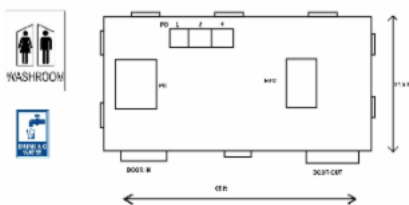

# 1 নাম : আকাশ দত্ত পিতাৰ নাম: মলিন দত্ত ঘৰ নং : 310(ক) বয়স : 21 লিঙ্গ : পুৰুষ	IHS0118232 ফটো উপলব্ধ	# 2 নাম : দীপ দে পিতাৰ নাম: দিপক দে ঘৰ নং : 319 বয়স : 28 লিঙ্গ : পুৰুষ	JMV0321745 ফটো উপলব্ধ	# 3 নাম : প্ৰীতি আচাৰ্জী স্বামীৰ নাম: পাৰ্থ প্ৰতিম আচাৰ্য ঘৰ নং : 352 বয়স : 33 লিঙ্গ : মহিলা	IHS0096768 ফটো উপলব্ধ
# 4 নাম : জোনটি বৈদ্য দে স্বামীৰ নাম: পিকু দে ঘৰ নং : 330 বয়স : 32 লিঙ্গ : মহিলা	IHS0083774 ফটো উপলব্ধ	# 5 নাম : ৰূপা সৰকাৰ স্বামীৰ নাম: বিশাজিত দে ঘৰ নং : 312 বয়স : 34 লিঙ্গ : মহিলা	JMV1517481 ফটো উপলব্ধ	# 6 নাম : শ্ৰীকৰ্ণ বৰা পিতাৰ নাম: নন্দ কান্ত বৰা ঘৰ নং : 329 বয়স : 25 লিঙ্গ : পুৰুষ	JMV0370098 ফটো উপলব্ধ
# 7 নাম : ৰাখি সৰকাৰ মাতৃৰ নাম: বেণু মণ্ডল সৰকাৰ ঘৰ নং : 342 বয়স : 23 লিঙ্গ : মহিলা	JMV1468206 ফটো উপলব্ধ	# 8 নাম : দিপাঞ্জলী দাস স্বামীৰ নাম: কাতিক থাপা ঘৰ নং : 423 বয়স : 36 লিঙ্গ : মহিলা	IHS0076034 ফটো উপলব্ধ	# 9 নাম : বানী ৰঞ্জন দে পিতাৰ নাম: হৰেন্দ্ৰ কুমাৰ দে ঘৰ নং : 312 বয়স : 68 লিঙ্গ : পুৰুষ	JMV2535082 ফটো উপলব্ধ
# 10 নাম : গৌৰী দে স্বামীৰ নাম: বানী ৰঞ্জন দে ঘৰ নং : 312 বয়স : 60 লিঙ্গ : মহিলা	JMV2535093 ফটো উপলব্ধ	# 11 নাম : বিশাল ৰঞ্জন দে পিতাৰ নাম: বাণী ৰঞ্জন দে ঘৰ নং : 312 বয়স : 32 লিঙ্গ : পুৰুষ	JMV2541482 ফটো উপলব্ধ	S2 12 নাম : মনীষা দে পিতাৰ নাম: বাণী ৰঞ্জন দে ঘৰ নং : 312 বয়স : 27 লিঙ্গ : মহিলা	JMV0448191 ফটো উপলব্ধ
# 13 নাম : সৌৰভ দে পিতাৰ নাম: সুভাষ দে ঘৰ নং : 308 বয়স : 19 লিঙ্গ : পুৰুষ	IHS0096198 ফটো উপলব্ধ	# 14 নাম : পাপ্প বৰুৱা পিতাৰ নাম: দিলিপ বৰুৱা ঘৰ নং : 330 বয়স : 37 লিঙ্গ : পুৰুষ	JMV0536938 ফটো উপলব্ধ	15 নাম : চন্দেশ্বৰ শৰ্মা পিতাৰ নাম: আমিচন্দ শৰ্মা ঘৰ নং : ৩০১ বয়স : 61 লিঙ্গ : পুৰুষ	JMV2534567 ফটো উপলব্ধ
16 নাম : সাৰদা দেবী স্বামীৰ নাম: চন্দেশ্বৰ শৰ্মা ঘৰ নং : ৩০১ বয়স : 56 লিঙ্গ : মহিলা	JMV2534578 ফটো উপলব্ধ	17 নাম : অভয় কুমাৰ শৰ্মা পিতাৰ নাম: চন্দেশ্বৰ শৰ্মা ঘৰ নং : ৩০১ বয়স : 40 লিঙ্গ : পুৰুষ	JMV2534589 ফটো উপলব্ধ	S 18 নাম : প্ৰিয়ঙ্কা শৰ্মা পিতাৰ নাম: চন্দেশ্বৰ শৰ্মা ঘৰ নং : ৩০১ বয়স : 32 লিঙ্গ : মহিলা	JMV0079798 ফটো উপলব্ধ
# 19 নাম : সুমিত কুমাৰ নাই পিতাৰ নাম: ৰাজকুমাৰ নাই ঘৰ নং : 307 বয়স : 28 লিঙ্গ : পুৰুষ	IHS0080556 ফটো উপলব্ধ	20 নাম : অংশুমান বৰুৱা পিতাৰ নাম: অতুল বৰুৱা ঘৰ নং : 301 ক বয়স : 24 লিঙ্গ : পুৰুষ	JMV1173269 ফটো উপলব্ধ	21 নাম : লিলা গোড় স্বামীৰ নাম: অৰুন গোড় ঘৰ নং : 301 কা বয়স : 48 লিঙ্গ : মহিলা	JMV0449926 ফটো উপলব্ধ
22 নাম : অৰুন গড় পিতাৰ নাম: মতীলাল গড় ঘৰ নং : ৩০১ক বয়স : 45 লিঙ্গ : পুৰুষ	JMV0079715 ফটো উপলব্ধ	23 নাম : নিৰদা বৰুৱা গগৈ স্বামীৰ নাম: জ্যোতি গগৈ ঘৰ নং : ৩০১খ বয়স : 59 লিঙ্গ : মহিলা	JMV2541813 ফটো উপলব্ধ	24 নাম : অতুল বৰুৱা পিতাৰ নাম: জীবকান্ত ঘৰ নং : ৩০১ক বয়স : 49 লিঙ্গ : পুৰুষ	JMV2534590 ফটো উপলব্ধ
25 নাম : নন্দ বৰুৱা পিতাৰ নাম: জীবকান্ত ঘৰ নং : ৩০১ক বয়স : 45 লিঙ্গ : পুৰুষ	JMV2534603 ফটো উপলব্ধ	26 নাম : অঞ্জনা বৰুৱা স্বামীৰ নাম: অতুল ঘৰ নং : ৩০১ক বয়স : 43 লিঙ্গ : মহিলা	JMV2534625 ফটো উপলব্ধ	27 নাম : স্মৃতি গগৈ পিতাৰ নাম: জ্যোতি গগৈ ঘৰ নং : ৩০১খ বয়স : 42 লিঙ্গ : মহিলা	JMV2541824 ফটো উপলব্ধ
28 নাম : শিৱ গগৈ পিতাৰ নাম: জ্যোতি গগৈ ঘৰ নং : ৩০১খ বয়স : 40 লিঙ্গ : পুৰুষ	JMV2541835 ফটো উপলব্ধ	29 নাম : কুমুদ ডেকা পিতাৰ নাম: ইলাম ঘৰ নং : ৩০২ বয়স : 62 লিঙ্গ : পুৰুষ	JMV2534658 ফটো উপলব্ধ	E 30 নাম : লিলি ডেকা স্বামীৰ নাম: কুমুদ ডেকা ঘৰ নং : ৩০২ বয়স : 55 লিঙ্গ : মহিলা	JMV2534669 ফটো উপলব্ধ