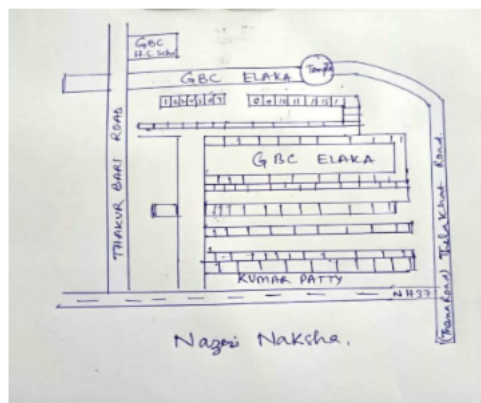

## ভোটাৰ তালিকা 2026 S03 অসম

বিধানসভা সমষ্টিৰ নম্বৰ, নাম আৰু সংৰক্ষণৰ স্থিতি : 85 - মাকুম (সাধাৰণ)		খণ্ড নং : 160			
এই বিধানসভা সমষ্টিত কোন সংসদীয় সমষ্টিৰ অন্তৰ্গত তাৰ নম্বৰ, নাম আৰু সংৰক্ষণ স্থিতি : 13 - ডিব্ৰুগড় (সাধাৰণ)					
<b>1. সংশোধনৰ বিৱৰণ</b>					
সংশোধনৰ বছৰ	2026	<b>তালিকাৰ চিনাক্তকৰণ</b>			
ভিত্তি তাৰিখ	01-04-2026	বিশেষ সংশোধন, 2026 চনৰ পূৰ্বৰ 2025 চনৰ মূল তালিকাৰ লগত থকা সংযোজন সমূহ একত্ৰিতকৰণ কৰা তালিকা।			
সংশোধনৰ প্ৰকাৰ	বিশেষ সংশোধন 2026				
প্ৰকাশনৰ তাৰিখ	23-03-2026				
<b>2. খণ্ড আৰু ভোটগ্ৰহন কেন্দ্ৰৰ বিৱৰণ</b>					
খণ্ডৰ অন্তৰ্গত এলেকা সমূহৰ নম্বৰ আৰু নাম					
1-জি বি চি স্কুল এলেকা					
2-কুমাৰ পট্টি এলেকা					
3-ঢেলাখাট পথ এলেকা					
	মূল চহৰ/গাওঁ	: মাকুম			
	ৱাৰ্ড নং	: ৱাৰ্ড নং ২			
	ডাকঘৰ	: মাকুম জংচন			
	পুলিচ থানা	: মাকুম			
	ব্লক	: মাকুম পৌৰসভা			
	ৰাজহ চক্ৰ	: তিনিচুকীয়া			
	জিলা	: তিনিচুকীয়া			
	পিনকোড	: 786170			
<b>3. ভোটগ্ৰহন কেন্দ্ৰৰ বিৱৰণ</b>					
ভোটগ্ৰহন কেন্দ্ৰৰ নম্বৰ আৰু নাম :		ভোটগ্ৰহন কেন্দ্ৰৰ প্ৰকাৰ (পুৰুষ/মহিলা/সাধাৰণ)		সাধাৰণ	
160 - গংগাবিচন চৌখানী হায়াৰ চেকেণ্ডেৰী স্কুল (মধ্য)		খণ্ডৰ অন্তৰ্গত সহায়ক ভোটগ্ৰহন কেন্দ্ৰৰ সংখ্যা :		0	
ভোটগ্ৰহন কেন্দ্ৰৰ ঠিকনা :					
গংগাবিচন চৌখানী হায়াৰ চেকেণ্ডেৰী স্কুল, ৰুম নং 3, মাকুম, ডাকঘৰ-মাকুম, থানা-মাকুম, জিলা- তিনিচুকীয়া পিন- ৭৮৬১৭০					
<b>4. ভোটাৰৰ সংখ্যা</b>					
আৰম্ভনি ক্ৰমিক নং	শেষ ক্ৰমিক নং	<b>মুঠ ভোটাৰ</b>			
		পুৰুষ	মহিলা	৩য় লিঙ্গ	মুঠ
1	953	438	420	0	858

নিৰ্বাচক পঞ্জীয়ন বিষয়াৰ স্বাক্ষৰ

Nazri Naksha

Google Map View

Polling Station Building Front View

ভোটগ্ৰহন কেন্দ্ৰৰ সন্মুখৰ দৃশ্য

Cad View

Key MAP View

PS No.- 148 - Gangabishon Chowkhani Higher Secondary School (Middle)