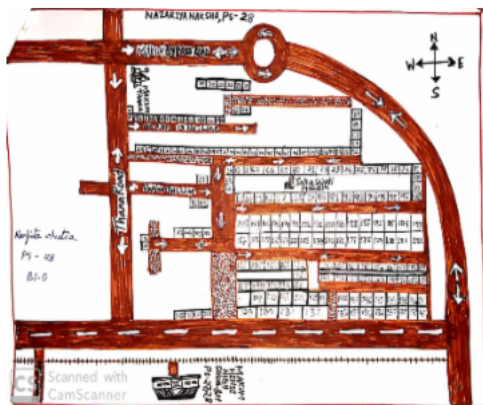

Nazri Naksha