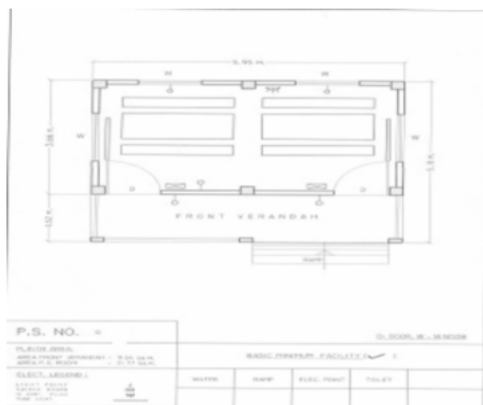

নিৰ্বাচক পঞ্জীয়ন বিষয়াৰ স্বাক্ষৰ

Nazri Naksha

Google Map View

Polling Station Building Front View

ভোটগ্রহন কেন্দ্ৰৰ সন্মুখৰ দৃশ্য

Cad View

Key MAP View

<p>E 1 JMV1481936</p> <p>নাম : অমৰ মাহালি পিতাৰ নাম: দেওয়ান মাহালি ঘৰ নং : 0 বয়স : 44 লিঙ্গ : পুৰুষ</p> <p>ফটো উপলব্ধ</p>	<p># 2 JMV1481902</p> <p>নাম : আৰতি মাহালি স্বামীৰ নাম: অমৰ মাহালি ঘৰ নং : 68 বয়স : 40 লিঙ্গ : মহিলা</p> <p>ফটো উপলব্ধ</p>	<p># 3 IHS0013045</p> <p>নাম : অনিল নায়ক পিতাৰ নাম: প্ৰহ্লাদ নায়ক ঘৰ নং : 29 বয়স : 40 লিঙ্গ : পুৰুষ</p> <p>ফটো উপলব্ধ</p>
<p># 4 IHS0013185</p> <p>নাম : দীপা আগৰৱাল স্বামীৰ নাম: বিবেক শৰ্মা ঘৰ নং : 81 বয়স : 38 লিঙ্গ : মহিলা</p> <p>ফটো উপলব্ধ</p>	<p># 5 IHS0007369</p> <p>নাম : মিলন বৰুৱা পিতাৰ নাম: চিনাৰাম বৰুৱা ঘৰ নং : 218 বয়স : 35 লিঙ্গ : পুৰুষ</p> <p>ফটো উপলব্ধ</p>	<p># 6 IHS0013300</p> <p>নাম : বুবল চাওঁতাল পিতাৰ নাম: মনিলাল চাওঁতাল ঘৰ নং : 118 বয়স : 31 লিঙ্গ : পুৰুষ</p> <p>ফটো উপলব্ধ</p>
<p># 7 JMV0453381</p> <p>নাম : কোলীনা ধাটৱাৰ স্বামীৰ নাম: সুনীল ধাটৱাৰ ঘৰ নং : 300 বয়স : 30 লিঙ্গ : মহিলা</p> <p>ফটো উপলব্ধ</p>	<p># 8 JMV1487545</p> <p>নাম : আৰতি মুডা মাতৃৰ নাম: চন্দ্ৰাবতী মুডা ঘৰ নং : 9 বয়স : 27 লিঙ্গ : মহিলা</p> <p>ফটো উপলব্ধ</p>	<p># 9 JMV1481514</p> <p>নাম : দেবাৰু পহাৰীয়া পিতাৰ নাম: জুগেন পহাৰীয়া ঘৰ নং : 26 বয়স : 26 লিঙ্গ : পুৰুষ</p> <p>ফটো উপলব্ধ</p>
<p># 10 JMV0427443</p> <p>নাম : জিতেশ কুমাৰ শাহ পিতাৰ নাম: দিলীপ শাহ ঘৰ নং : 205 বয়স : 25 লিঙ্গ : পুৰুষ</p> <p>ফটো উপলব্ধ</p>	<p># 11 JMV0430173</p> <p>নাম : বিকাশ ভক্ত পিতাৰ নাম: মীঠু ভক্ত ঘৰ নং : 168 বয়স : 25 লিঙ্গ : পুৰুষ</p> <p>ফটো উপলব্ধ</p>	<p># 12 IHS0007427</p> <p>নাম : হৰেকিশ্নো দাস ভক্তা পিতাৰ নাম: সুনীল চন্দ্ৰ ভক্তা ঘৰ নং : 28 বয়স : 25 লিঙ্গ : পুৰুষ</p> <p>ফটো উপলব্ধ</p>
<p># 13 JMV0452508</p> <p>নাম : সঞ্জিতা মাহালি পিতাৰ নাম: সুনু মাহালি ঘৰ নং : 69 বয়স : 24 লিঙ্গ : মহিলা</p> <p>ফটো উপলব্ধ</p>	<p># 14 IHS0010181</p> <p>নাম : সংগীতা মুণ্ডা স্বামীৰ নাম: ধনঞ্জয় ভক্তা ঘৰ নং : 93 বয়স : 24 লিঙ্গ : মহিলা</p> <p>ফটো উপলব্ধ</p>	<p># 15 IHS0015057</p> <p>নাম : ধনঞ্জয় ভক্তা পিতাৰ নাম: মিলন ভক্ত ঘৰ নং : 93 বয়স : 24 লিঙ্গ : পুৰুষ</p> <p>ফটো উপলব্ধ</p>
<p># 16 IHS0015321</p> <p>নাম : ৰেন ভক্তা স্বামীৰ নাম: বিকাশ ভক্তা ঘৰ নং : 168 বয়স : 24 লিঙ্গ : মহিলা</p> <p>ফটো উপলব্ধ</p>	<p># 17 JMV1152123</p> <p>নাম : নেহা সাহানি পিতাৰ নাম: সন্তোষ সাহানি ঘৰ নং : 219 বয়স : 23 লিঙ্গ : মহিলা</p> <p>ফটো উপলব্ধ</p>	<p># 18 JMV1481431</p> <p>নাম : সঞ্জয় নায়ক পিতাৰ নাম: নিমল ঘৰ নং : 26 বয়স : 23 লিঙ্গ : পুৰুষ</p> <p>ফটো উপলব্ধ</p>
<p># 19 JMV1482074</p> <p>নাম : পাৰ্বতী গোৱালা স্বামীৰ নাম: ললিত গোৱালা ঘৰ নং : 6 বয়স : 22 লিঙ্গ : মহিলা</p> <p>ফটো উপলব্ধ</p>	<p># 20 JMV1487164</p> <p>নাম : মহিমা ভক্তা পিতাৰ নাম: মণিৰাম ভক্তা ঘৰ নং : 85 বয়স : 22 লিঙ্গ : মহিলা</p> <p>ফটো উপলব্ধ</p>	<p># 21 JMV1487586</p> <p>নাম : গোৰন ভক্তা পিতাৰ নাম: গোঁধো ভক্তা ঘৰ নং : 98 বয়স : 22 লিঙ্গ : পুৰুষ</p> <p>ফটো উপলব্ধ</p>
<p># 22 JMV1488659</p> <p>নাম : লক্ষ্মী গোৱালা পিতাৰ নাম: সুভাশ গোৱালা ঘৰ নং : 8 বয়স : 22 লিঙ্গ : মহিলা</p> <p>ফটো উপলব্ধ</p>	<p># 23 IHS0015297</p> <p>নাম : ৰিতুমণি সোই মুড়া পিতাৰ নাম: মনজিত সোই মুড়া ঘৰ নং : 31 বয়স : 22 লিঙ্গ : মহিলা</p> <p>ফটো উপলব্ধ</p>	<p># 24 IHS0051516</p> <p>নাম : ৰাতুল ভক্তা পিতাৰ নাম: বাবু ভক্তা ঘৰ নং : 98 বয়স : 22 লিঙ্গ : পুৰুষ</p> <p>ফটো উপলব্ধ</p>
<p># 25 JMV1480508</p> <p>নাম : প্ৰীয়ংকা মাহাত পিতাৰ নাম: বাবলু মাহাত ঘৰ নং : 163 বয়স : 21 লিঙ্গ : মহিলা</p> <p>ফটো উপলব্ধ</p>	<p># 26 JMV1488774</p> <p>নাম : মুন পহাড়িয়া মাতৃৰ নাম: লোখী পহাড়িয়া ঘৰ নং : 8 বয়স : 21 লিঙ্গ : মহিলা</p> <p>ফটো উপলব্ধ</p>	<p># 27 IHS0008599</p> <p>নাম : ৰিতামনি সোই মুড়া পিতাৰ নাম: মনজিত সোই মুড়া ঘৰ নং : 31 বয়স : 20 লিঙ্গ : মহিলা</p> <p>ফটো উপলব্ধ</p>
<p># 28 JMV1502392</p> <p>নাম : অসৰিতা সাৱতাল স্বামীৰ নাম: ব্ৰাশ সাৱতাল ঘৰ নং : 200 বয়স : 56 লিঙ্গ : মহিলা</p> <p>ফটো উপলব্ধ</p>	<p># 29 JMV1502384</p> <p>নাম : সঞ্জিত সাৱতাল মাতৃৰ নাম: অসৰিতা সাৱতাল ঘৰ নং : 200 বয়স : 30 লিঙ্গ : পুৰুষ</p> <p>ফটো উপলব্ধ</p>	<p># 30 JMV0053785</p> <p>নাম : ৰিতু কৰ্মকাৰ স্বামীৰ নাম: ৰাজেশ কৰ্মকাৰ ঘৰ নং : 188 বয়স : 30 লিঙ্গ : মহিলা</p> <p>ফটো উপলব্ধ</p>