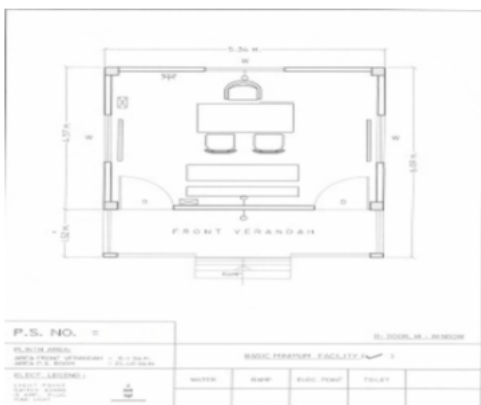

নিৰ্বাচক পঞ্জীয়ন বিষয়াৰ স্বাক্ষৰ

Nazri Naksha

Google Map View

Polling Station Building Front View

ভোটগ্ৰন কেন্দ্ৰৰ সন্মুখৰ দৃশ্য

Cad View

Key MAP View

1 নাম : পবিত্ৰ গগৈ স্বামীৰ নাম: চিত্ৰ ঘৰ নং : 00 বয়স : 44 লিঙ্গ : মহিলা	CZH1215334 ফটো উপলব্ধ	2 নাম : জ্যোতস্না মৰাণ পিতাৰ নাম: ববীন ঘৰ নং : 1 বয়স : 55 লিঙ্গ : মহিলা	CZH1214580 ফটো উপলব্ধ	3 নাম : ভুবন দুলিয়া পিতাৰ নাম: নিমাই দুলিয়া ঘৰ নং : 1 বয়স : 54 লিঙ্গ : পুৰুষ	CZH1224357 ফটো উপলব্ধ
4 নাম : অদিগু মৰাণ পিতাৰ নাম: ববীন ঘৰ নং : 1 বয়স : 53 লিঙ্গ : পুৰুষ	CZH1214591 ফটো উপলব্ধ	5 নাম : উদয় মৰাণ পিতাৰ নাম: ববিন মৰাণ ঘৰ নং : 1 বয়স : 51 লিঙ্গ : পুৰুষ	CZH1214604 ফটো উপলব্ধ	6 নাম : ৰুণ মৰাণ স্বামীৰ নাম: উদয় ঘৰ নং : 1 বয়স : 40 লিঙ্গ : মহিলা	CZH1214615 ফটো উপলব্ধ
7 নাম : বিনন্দ মৰাণ পিতাৰ নাম: ববীন ঘৰ নং : 1 বয়স : 39 লিঙ্গ : পুৰুষ	CZH1214637 ফটো উপলব্ধ	8 নাম : সোনমাই মৰাণ স্বামীৰ নাম: বিশু তাতি ঘৰ নং : 1 বয়স : 36 লিঙ্গ : মহিলা	CZH1224040 ফটো উপলব্ধ	9 নাম : বৰ্ণালী দেউৰী স্বামীৰ নাম: যতীন মৰাণ ঘৰ নং : 1 বয়স : 33 লিঙ্গ : মহিলা	CZH0489278 ফটো উপলব্ধ
10 নাম : বিকাশ মৰাণ পিতাৰ নাম: অদিগু মৰাণ ঘৰ নং : 1 বয়স : 28 লিঙ্গ : পুৰুষ	CZH0189068 ফটো উপলব্ধ	11 নাম : সেউতি বৰা স্বামীৰ নাম: ভুগেশ্বৰ ঘৰ নং : 2 বয়স : 77 লিঙ্গ : মহিলা	CZH1214660 ফটো উপলব্ধ	12 নাম : বিশ্বজিত বৰা পিতাৰ নাম: ভোগেশ্বৰ ঘৰ নং : 2 বয়স : 53 লিঙ্গ : পুৰুষ	CZH1214671 ফটো উপলব্ধ
13 নাম : অঞ্জলী মৰাণ বড়া স্বামীৰ নাম: বিশ্বজিত ঘৰ নং : 2 বয়স : 51 লিঙ্গ : মহিলা	CZH1214682 ফটো উপলব্ধ	14 নাম : নিবাৰণ বড়া পিতাৰ নাম: বিশ্বজিত বৰা ঘৰ নং : 2 বয়স : 31 লিঙ্গ : পুৰুষ	CZH1214693 ফটো উপলব্ধ	15 নাম : বৰ্ণালী দহেটীয়া স্বামীৰ নাম: নিবাৰণ বড়া ঘৰ নং : 02 বয়স : 30 লিঙ্গ : মহিলা	CZH1486018 ফটো উপলব্ধ
R2 16 নাম : বনালী দোহুতীয়া স্বামীৰ নাম: নিবাৰণ ঘৰ নং : 2 বয়স : 30 লিঙ্গ : মহিলা	CZH177259 ফটো উপলব্ধ	17 নাম : নিলকমল বড়া পিতাৰ নাম: বিশ্বজিত বড়া ঘৰ নং : 2 বয়স : 27 লিঙ্গ : পুৰুষ	CZH0194886 ফটো উপলব্ধ	18 নাম : ৰিম্পী মৰাণ স্বামীৰ নাম: নিল কমল বড়া ঘৰ নং : 2 বয়স : 22 লিঙ্গ : মহিলা	CZH1779131 ফটো উপলব্ধ
19 নাম : বিতুল মৰাণ পিতাৰ নাম: মিনেশ্বৰ মৰাণ ঘৰ নং : 3 বয়স : 34 লিঙ্গ : পুৰুষ	CZH1223650 ফটো উপলব্ধ	20 নাম : বৰ্ণালী মৰাণ স্বামীৰ নাম: বিতুল মৰাণ ঘৰ নং : 3 বয়স : 28 লিঙ্গ : মহিলা	CZH0263731 ফটো উপলব্ধ	21 নাম : লোহিত মৰাণ স্বামীৰ নাম: বুলু ঘৰ নং : 8 বয়স : 49 লিঙ্গ : মহিলা	CZH1214739 ফটো উপলব্ধ
22 নাম : মাইনো মৰাণ স্বামীৰ নাম: জিতুল মৰাণ ঘৰ নং : 8 বয়স : 34 লিঙ্গ : মহিলা	CZH0274449 ফটো উপলব্ধ	23 নাম : ৰাতুল মৰাণ পিতাৰ নাম: বলো মৰাণ ঘৰ নং : 8 বয়স : 33 লিঙ্গ : পুৰুষ	CZH1223661 ফটো উপলব্ধ	24 নাম : জিতুল মৰাণ পিতাৰ নাম: বলো মৰাণ ঘৰ নং : 8 বয়স : 33 লিঙ্গ : পুৰুষ	CZH1224255 ফটো উপলব্ধ
25 নাম : দিপঙ্কৰ ডেকা পিতাৰ নাম: ৰাজেশ্বৰ ডেকা ঘৰ নং : 04 বয়স : 33 লিঙ্গ : পুৰুষ	CZH1460963 ফটো উপলব্ধ	26 নাম : দিপঙ্কৰ ডেকা পিতাৰ নাম: ৰাজেশ্বৰ ডেকা ঘৰ নং : 4 বয়স : 33 লিঙ্গ : পুৰুষ	CZH1801075 ফটো উপলব্ধ	27 নাম : মাইনা মৰাণ স্বামীৰ নাম: ৰাতুল মৰাণ ঘৰ নং : 8 বয়স : 31 লিঙ্গ : মহিলা	CZH1223832 ফটো উপলব্ধ
28 নাম : ৰেখামণি ডেকা স্বামীৰ নাম: দিপঙ্কৰ ডেকা ঘৰ নং : 4 বয়স : 29 লিঙ্গ : মহিলা	CZH1801034 ফটো উপলব্ধ	29 নাম : ভাৰতী মৰাণ স্বামীৰ নাম: সুনীল মৰাণ ঘৰ নং : 05 বয়স : 49 লিঙ্গ : মহিলা	CZH1214751 ফটো উপলব্ধ	30 নাম : সোনামিকা মৰাণ পিতাৰ নাম: সুনীল মৰাণ ঘৰ নং : 5 বয়স : 30 লিঙ্গ : মহিলা	CZH0127936 ফটো উপলব্ধ