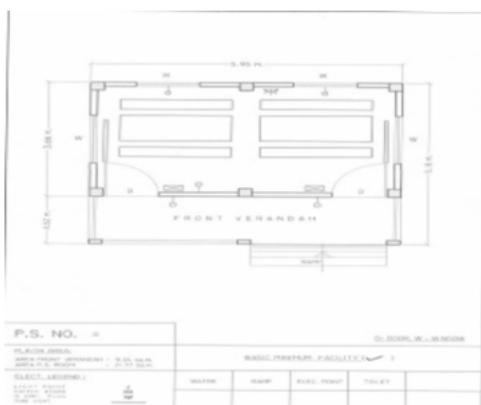

নিৰ্বাচক পঞ্জীয়ন বিষয়াৰ স্বাক্ষৰ

Nazri Naksha

Google Map View

Polling Station Building Front View

ভোটগ্ৰহন কেন্দ্ৰৰ সন্মুখৰ দৃশ্য

Cad View

Key MAP View

<p>E 1 CZH1644560</p> <p>নাম : জালতী গৌহাই স্বামীৰ নাম : সুনন্দৰ ঘৰ নং : 2 বয়স : 82 লিঙ্গ : মহিলা</p> <p>ফটো উপলব্ধ</p>	<p>2 CZH1647810</p> <p>নাম : পৰেশ মৰান পিতাৰ নাম : হেম ঘৰ নং : 1 বয়স : 61 লিঙ্গ : পুৰুষ</p> <p>ফটো উপলব্ধ</p>	<p>3 CZH1647821</p> <p>নাম : চিনু মৰান স্বামীৰ নাম : পৰেশ ঘৰ নং : 1 বয়স : 59 লিঙ্গ : মহিলা</p> <p>ফটো উপলব্ধ</p>
<p># 4 CZH1644571</p> <p>নাম : তুলেন গৌহাই পিতাৰ নাম : জালতী ঘৰ নং : 2 বয়স : 49 লিঙ্গ : পুৰুষ</p> <p>ফটো উপলব্ধ</p>	<p># 5 CZH1644582</p> <p>নাম : বিমলা গৌহাই স্বামীৰ নাম : তুলেন ঘৰ নং : 2 বয়স : 44 লিঙ্গ : মহিলা</p> <p>ফটো উপলব্ধ</p>	<p>6 CZH0246447</p> <p>নাম : কৃষ্ণা মৰাণ স্বামীৰ নাম : দুৰ্লিখন মৰাণ ঘৰ নং : 1 বয়স : 31 লিঙ্গ : মহিলা</p> <p>ফটো উপলব্ধ</p>
<p>7 CZH0001297</p> <p>নাম : দুৰ্লিখন মৰাণ পিতাৰ নাম : পৰেশ মৰাণ ঘৰ নং : 1 বয়স : 30 লিঙ্গ : পুৰুষ</p> <p>ফটো উপলব্ধ</p>	<p># 8 IHS0087114</p> <p>নাম : পলৰ গৌহাই পিতাৰ নাম : তুলেন গৌহাই ঘৰ নং : 2 বয়স : 21 লিঙ্গ : পুৰুষ</p> <p>ফটো উপলব্ধ</p>	<p># 9 IHS0109819</p> <p>নাম : নিখা গৌহাই স্বামীৰ নাম : পলৰ গৌহাই ঘৰ নং : 2 বয়স : 20 লিঙ্গ : মহিলা</p> <p>ফটো উপলব্ধ</p>
<p>10 CZH1644628</p> <p>নাম : টংকেশ্বৰ মৰান পিতাৰ নাম : হেম ঘৰ নং : 3 বয়স : 73 লিঙ্গ : পুৰুষ</p> <p>ফটো উপলব্ধ</p>	<p>11 CZH1644639</p> <p>নাম : নিকঞ্জলতা মৰান স্বামীৰ নাম : টংকেশ্বৰ ঘৰ নং : 3 বয়স : 59 লিঙ্গ : মহিলা</p> <p>ফটো উপলব্ধ</p>	<p>12 CZH1644640</p> <p>নাম : ভূপেন মৰান পিতাৰ নাম : টংকেশ্বৰ ঘৰ নং : 3 বয়স : 41 লিঙ্গ : পুৰুষ</p> <p>ফটো উপলব্ধ</p>
<p>13 CZH1644684</p> <p>নাম : দীপক বৰুৱা পিতাৰ নাম : ফটিক বৰুৱা ঘৰ নং : 8 বয়স : 52 লিঙ্গ : পুৰুষ</p> <p>ফটো উপলব্ধ</p>	<p># 14 CZH1644719</p> <p>নাম : ৰূপালী বৰুৱা পিতাৰ নাম : সুবুত ঘৰ নং : 8 ক বয়স : 47 লিঙ্গ : মহিলা</p> <p>ফটো উপলব্ধ</p>	<p>15 CZH1644695</p> <p>নাম : দিপালী বৰুৱা স্বামীৰ নাম : দীপক ঘৰ নং : 8 বয়স : 45 লিঙ্গ : মহিলা</p> <p>ফটো উপলব্ধ</p>
<p>16 CZH0011871</p> <p>নাম : অপূৰ্ব বৰুৱা পিতাৰ নাম : দীপক বৰুৱা ঘৰ নং : 8 বয়স : 31 লিঙ্গ : পুৰুষ</p> <p>ফটো উপলব্ধ</p>	<p># 17 CZH1644673</p> <p>নাম : টিপেশ্বৰ মৰান পিতাৰ নাম : হেম ঘৰ নং : 8 বয়স : 52 লিঙ্গ : পুৰুষ</p> <p>ফটো উপলব্ধ</p>	<p># 18 CZH0011872</p> <p>নাম : মনোজ বৰুৱা পিতাৰ নাম : সুবুত বৰুৱা ঘৰ নং : 8 ক বয়স : 30 লিঙ্গ : পুৰুষ</p> <p>ফটো উপলব্ধ</p>
<p># 19 CZH0274456</p> <p>নাম : ডলি গগৈ বৰুৱা স্বামীৰ নাম : মনোজ বৰুৱা ঘৰ নং : 8 ক বয়স : 30 লিঙ্গ : মহিলা</p> <p>ফটো উপলব্ধ</p>	<p>20 CZH0509455</p> <p>নাম : পম্পি নেওগ বৰুৱা স্বামীৰ নাম : অপূৰ্ব বৰুৱা ঘৰ নং : 04 বয়স : 26 লিঙ্গ : মহিলা</p> <p>ফটো উপলব্ধ</p>	<p># 21 CZH0371021</p> <p>নাম : টুট বৰুৱা মাতৃৰ নাম : ৰূপালী বৰুৱা ঘৰ নং : 8 ক বয়স : 25 লিঙ্গ : পুৰুষ</p> <p>ফটো উপলব্ধ</p>
<p>22 CZH1644753</p> <p>নাম : টাইলু মৰান পিতাৰ নাম : নাদেশ্বৰ ঘৰ নং : 5 বয়স : 56 লিঙ্গ : মহিলা</p> <p>ফটো উপলব্ধ</p>	<p>23 CZH1644742</p> <p>নাম : খুনেশ্বৰ মৰান পিতাৰ নাম : নাদেশ্বৰ ঘৰ নং : 5 বয়স : 54 লিঙ্গ : পুৰুষ</p> <p>ফটো উপলব্ধ</p>	<p>24 CZH1644764</p> <p>নাম : স্বপালী মৰান পিতাৰ নাম : নাদেশ্বৰ ঘৰ নং : 5 বয়স : 50 লিঙ্গ : মহিলা</p> <p>ফটো উপলব্ধ</p>
<p>25 CZH1644775</p> <p>নাম : তোমেশ্বৰ মৰান পিতাৰ নাম : মাগন ঘৰ নং : 5 বয়স : 49 লিঙ্গ : পুৰুষ</p> <p>ফটো উপলব্ধ</p>	<p>26 CZH1644786</p> <p>নাম : ৰঞ্জনা মৰান স্বামীৰ নাম : তোমেশ্বৰ ঘৰ নং : 5 বয়স : 46 লিঙ্গ : মহিলা</p> <p>ফটো উপলব্ধ</p>	<p>27 IHS0109843</p> <p>নাম : ৰিমি মৰাণ পিতাৰ নাম : তোমেশ্বৰ মৰাণ ঘৰ নং : 5 বয়স : 21 লিঙ্গ : মহিলা</p> <p>ফটো উপলব্ধ</p>
<p>28 CZH1644800</p> <p>নাম : সোমেশ্বৰী সোনোৱাল পিতাৰ নাম : লব ঘৰ নং : 6 বয়স : 56 লিঙ্গ : মহিলা</p> <p>ফটো উপলব্ধ</p>	<p>29 CZH1644822</p> <p>নাম : দিলীপ সোনোৱাল পিতাৰ নাম : বুদ্ধেশ্বৰ সোনোৱাল ঘৰ নং : 6 বয়স : 43 লিঙ্গ : পুৰুষ</p> <p>ফটো উপলব্ধ</p>	<p>30 CZH1644844</p> <p>নাম : পুষ্পা সোনোৱাল স্বামীৰ নাম : পুনেশ্বৰ ঘৰ নং : 6 বয়স : 43 লিঙ্গ : মহিলা</p> <p>ফটো উপলব্ধ</p>