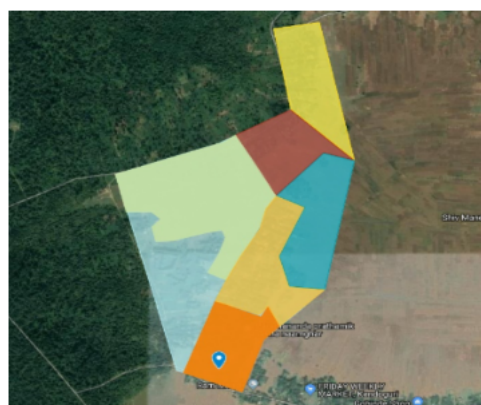

Key MAP View