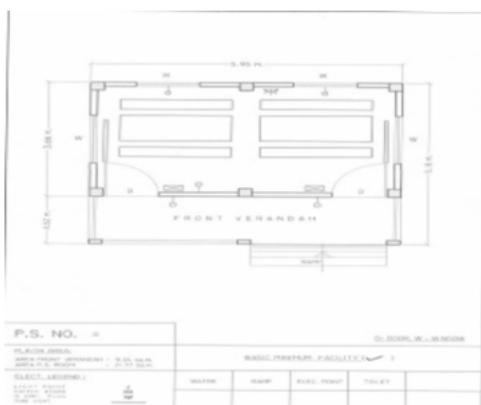

নিৰ্বাচক পঞ্জীয়ন বিষয়াৰ স্বাক্ষৰ

Nazri Naksha

Google Map View

Polling Station Building Front View

ভোটগ্ৰহন কেন্দ্ৰৰ সন্মুখৰ দৃশ্য

Cad View

Key MAP View

S2 1 নাম : অঞ্জলী প্ৰেমে গগৈ স্বামীৰ নাম: নিপতি গগৈ ঘৰ নং : 1 বয়স : 28 লিঙ্গ : মহিলা	CZH0512046 ফটো উপলব্ধ	2 নাম : ধাত্ৰী দেবী ছেত্ৰী স্বামীৰ নাম: বুদ্ৰ থাপা ছেত্ৰী ঘৰ নং : 3 বয়স : 35 লিঙ্গ : মহিলা	CZH0161315 ফটো উপলব্ধ	S 3 নাম : জুবিন গগৈ পিতাৰ নাম: বসন্ত গগৈ ঘৰ নং : 3 বয়স : 32 লিঙ্গ : পুৰুষ	CZH1643249 ফটো উপলব্ধ
4 নাম : হৰিপ্ৰসাদ গগৈ পিতাৰ নাম: পানীৰাম ঘৰ নং : 12 বয়স : 44 লিঙ্গ : পুৰুষ	CZH1660577 ফটো উপলব্ধ	5 নাম : বনু গগৈ স্বামীৰ নাম: প্ৰশান্ত ঘৰ নং : 12 বয়স : 41 লিঙ্গ : মহিলা	CZH1660588 ফটো উপলব্ধ	6 নাম : ৰঞ্জিতা গগৈ স্বামীৰ নাম: হৰিপ্ৰসাদ ঘৰ নং : 12 বয়স : 39 লিঙ্গ : মহিলা	CZH1660602 ফটো উপলব্ধ
7 নাম : গিৰিন গগৈ পিতাৰ নাম: চুখেশ্বৰ ঘৰ নং : 13 বয়স : 53 লিঙ্গ : পুৰুষ	CZH1660668 ফটো উপলব্ধ	8 নাম : নিলীমা গগৈ স্বামীৰ নাম: গিৰিণ ঘৰ নং : 13 বয়স : 50 লিঙ্গ : মহিলা	CZH1660679 ফটো উপলব্ধ	9 নাম : ললিত গগৈ পিতাৰ নাম: চুখেশ্বৰ ঘৰ নং : 13 বয়স : 50 লিঙ্গ : পুৰুষ	CZH1660635 ফটো উপলব্ধ
R 10 নাম : ভুবনেশ্বৰী গগৈ পিতাৰ নাম: চুখেশ্বৰ ঘৰ নং : 13 বয়স : 49 লিঙ্গ : মহিলা	CZH1660646 ফটো উপলব্ধ	11 নাম : ৰুমী গগৈ স্বামীৰ নাম: ললিত গগৈ ঘৰ নং : 13 বয়স : 41 লিঙ্গ : মহিলা	CZH0160861 ফটো উপলব্ধ	12 নাম : ৰুক্ম গগৈ পিতাৰ নাম: গিৰিণ গগৈ ঘৰ নং : 13 বয়স : 32 লিঙ্গ : পুৰুষ	CZH0160531 ফটো উপলব্ধ
13 নাম : হেমি সন্দিকৈ গগৈ স্বামীৰ নাম: ফণীন্দ্ৰ গগৈ ঘৰ নং : 13 বয়স : 32 লিঙ্গ : মহিলা	CZH1772821 ফটো উপলব্ধ	14 নাম : বন্দিতা সোনোৱাল গগৈ স্বামীৰ নাম: ৰুক্ম গগৈ ঘৰ নং : 13 বয়স : 26 লিঙ্গ : মহিলা	CZH1776079 ফটো উপলব্ধ	15 নাম : হেমকান্ত গগৈ পিতাৰ নাম: ধমেশ্বৰ ঘৰ নং : 18 বয়স : 45 লিঙ্গ : পুৰুষ	CZH1660691 ফটো উপলব্ধ
16 নাম : ৰমি গগৈ পিতাৰ নাম: হেমকান্ত গগৈ ঘৰ নং : 18 বয়স : 45 লিঙ্গ : মহিলা	CZH1660704 ফটো উপলব্ধ	17 নাম : ভাস্কৰ জ্যোতি গগৈ পিতাৰ নাম: হেমকান্ত গগৈ ঘৰ নং : 14 বয়স : 26 লিঙ্গ : পুৰুষ	CZH0292011 ফটো উপলব্ধ	18 নাম : বীৰেন গগৈ পিতাৰ নাম: হেমকান্ত গগৈ ঘৰ নং : 14 বয়স : 25 লিঙ্গ : পুৰুষ	CZH0488619 ফটো উপলব্ধ
19 নাম : পাৰুল বড়ো গগৈ স্বামীৰ নাম: ভাস্কৰ জ্যোতি গগৈ ঘৰ নং : 14 বয়স : 23 লিঙ্গ : মহিলা	CZH1429430 ফটো উপলব্ধ	R 20 নাম : ভাগ্য গগৈ পিতাৰ নাম: হেমকান্ত গগৈ ঘৰ নং : 14 বয়স : 22 লিঙ্গ : মহিলা	CZH1422740 ফটো উপলব্ধ	21 নাম : যোগকান্ত গগৈ পিতাৰ নাম: পোনেশ্বৰ ঘৰ নং : 15 বয়স : 79 লিঙ্গ : পুৰুষ	CZH1660715 ফটো উপলব্ধ
22 নাম : জগত গগৈ পিতাৰ নাম: যোগকান্ত ঘৰ নং : 15 বয়স : 53 লিঙ্গ : পুৰুষ	CZH1660748 ফটো উপলব্ধ	23 নাম : নিৰু গগৈ মাতৃৰ নাম: জগত ঘৰ নং : 15 বয়স : 49 লিঙ্গ : মহিলা	CZH1660759 ফটো উপলব্ধ	24 নাম : নিৰঞ্জন গগৈ পিতাৰ নাম: যোগকান্ত গগৈ ঘৰ নং : 15 বয়স : 48 লিঙ্গ : পুৰুষ	CZH0159434 ফটো উপলব্ধ
25 নাম : বীণা গগৈ স্বামীৰ নাম: নিৰঞ্জন গগৈ ঘৰ নং : 15 বয়স : 37 লিঙ্গ : মহিলা	CZH0161182 ফটো উপলব্ধ	26 নাম : ৰাজ গগৈ পিতাৰ নাম: জগত গগৈ ঘৰ নং : 15 বয়স : 20 লিঙ্গ : পুৰুষ	IHS0106955 ফটো উপলব্ধ	27 নাম : বিপুল গগৈ পিতাৰ নাম: গঙ্গাধৰ ঘৰ নং : 16 বয়স : 54 লিঙ্গ : পুৰুষ	CZH1660760 ফটো উপলব্ধ
28 নাম : নিৰু গগৈ স্বামীৰ নাম: বিপুল ঘৰ নং : 16 বয়স : 50 লিঙ্গ : মহিলা	CZH1660771 ফটো উপলব্ধ	29 নাম : হিৰেন গগৈ পিতাৰ নাম: বিপুল গগৈ ঘৰ নং : 16 বয়স : 32 লিঙ্গ : পুৰুষ	CZH0291963 ফটো উপলব্ধ	S 30 নাম : চুম্পী গগৈ পিতাৰ নাম: মহানন্দ গগৈ ঘৰ নং : 16 বয়স : 28 লিঙ্গ : মহিলা	CZH0567529 ফটো উপলব্ধ