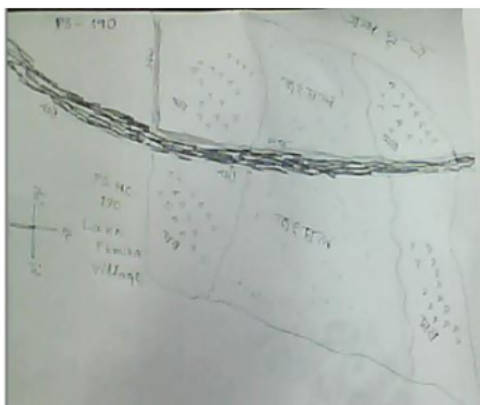

Nazri Naksha