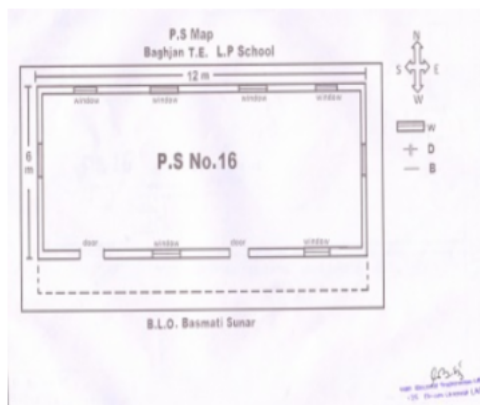

নিৰ্বাচক পঞ্জীয়ন বিষয়াৰ স্বাক্ষৰ

Nazri Naksha

Google Map View

Polling Station Building Front View

ভোটগ্ৰহন কেন্দ্ৰৰ সন্মুখৰ দৃশ্য

Cad View

Key MAP View

1 নাম : জ্যোতিপফ হেমব্রম পিতাৰ নাম: কালিচৰন হেমব্রম ঘৰ নং : 1 বয়স : 29 লিঙ্গ : পুৰুষ	FVC0396234 ফটো উপলব্ধ	# 2 নাম : বোটিলা হেমব্রম স্বামীৰ নাম: জয়ফাছ হেমব্রম ঘৰ নং : 5ক বয়স : 31 লিঙ্গ : মহিলা	FVC4552832 ফটো উপলব্ধ	3 নাম : বুধনী চাওঁতাল স্বামীৰ নাম: সূৰ্য্য চাওঁতাল ঘৰ নং : 5ক বয়স : 60 লিঙ্গ : মহিলা	FVC1599811 ফটো উপলব্ধ
4 নাম : বিৰচমনী নায়ক পিতাৰ নাম: অজয় নায়ক ঘৰ নং : 6 বয়স : 39 লিঙ্গ : মহিলা	FVC0160846 ফটো উপলব্ধ	5 নাম : অজয় নায়ক পিতাৰ নাম: পৰিষ নায়ক ঘৰ নং : 6 বয়স : 39 লিঙ্গ : পুৰুষ	FVC0160838 ফটো উপলব্ধ	6 নাম : বিৰবল ৰাজহংস পিতাৰ নাম: বিস্ত ঘৰ নং : 20 বয়স : 66 লিঙ্গ : পুৰুষ	FVC0006675 ফটো উপলব্ধ
7 নাম : ৰামানন্দ বিভাৰ পিতাৰ নাম: অমিত বিভাৰ ঘৰ নং : 20 বয়স : 23 লিঙ্গ : পুৰুষ	FVC0506345 ফটো উপলব্ধ	8 নাম : দামিনী বিভাৰ স্বামীৰ নাম: দয়্যৰাম বিভাৰ ঘৰ নং : 20 এ বয়স : 30 লিঙ্গ : মহিলা	FVC0506436 ফটো উপলব্ধ	9 নাম : ববন পানিকা পিতাৰ নাম: ৰামধন ঘৰ নং : 22 বয়স : 67 লিঙ্গ : পুৰুষ	FVC0006678 ফটো উপলব্ধ
10 নাম : লক্ষী পানিকা স্বামীৰ নাম: ববন ঘৰ নং : 22 বয়স : 55 লিঙ্গ : মহিলা	FVC0006679 ফটো উপলব্ধ	11 নাম : ৰাজেন পানিকা পিতাৰ নাম: ববন ঘৰ নং : 22 বয়স : 41 লিঙ্গ : পুৰুষ	FVC0006680 ফটো উপলব্ধ	# 12 নাম : মালতী পানিকা পিতাৰ নাম: ববন ঘৰ নং : 22 বয়স : 38 লিঙ্গ : মহিলা	FVC0006681 ফটো উপলব্ধ
13 নাম : লুদ তাণ্ডিয়া পিতাৰ নাম: ধুমা ঘৰ নং : 23 বয়স : 67 লিঙ্গ : পুৰুষ	FVC0006682 ফটো উপলব্ধ	# 14 নাম : সুভদ্রা তাণ্ডিয়া স্বামীৰ নাম: লুদ ঘৰ নং : 23 বয়স : 66 লিঙ্গ : মহিলা	FVC0006683 ফটো উপলব্ধ	15 নাম : আৰতি গৰ্ধন স্বামীৰ নাম: বিজয় তাণ্ডিয়া ঘৰ নং : 23 বয়স : 32 লিঙ্গ : মহিলা	IHS0097469 ফটো উপলব্ধ
16 নাম : মাৰকুন্দ তাঁতী পিতাৰ নাম: সুখন ঘৰ নং : 24 বয়স : 66 লিঙ্গ : পুৰুষ	FVC0006687 ফটো উপলব্ধ	#2 17 নাম : বসন্তী মাৰকুন্দ স্বামীৰ নাম: মাৰকুন্দ ঘৰ নং : 24 বয়স : 52 লিঙ্গ : মহিলা	FVC0006688 ফটো উপলব্ধ	18 নাম : বিজেন্দ্র তাঁতী পিতাৰ নাম: মাৰকুন্দা তাঁতী ঘৰ নং : 24 বয়স : 32 লিঙ্গ : পুৰুষ	FVC1599559 ফটো উপলব্ধ
19 নাম : পিত্ৰেশ কজুৰ পিতাৰ নাম: জংচাই ঘৰ নং : 25 বয়স : 67 লিঙ্গ : পুৰুষ	FVC0006689 ফটো উপলব্ধ	20 নাম : গনেশ নায়ক পিতাৰ নাম: দুৰ্জন ঘৰ নং : 26 বয়স : 66 লিঙ্গ : পুৰুষ	FVC0006691 ফটো উপলব্ধ	21 নাম : কুমাৰী নায়ক স্বামীৰ নাম: গনেশ ঘৰ নং : 26 বয়স : 55 লিঙ্গ : মহিলা	FVC0006692 ফটো উপলব্ধ
# 22 নাম : তুলশা নায়ক পিতাৰ নাম: গনেশ ঘৰ নং : 26 বয়স : 40 লিঙ্গ : মহিলা	FVC0006693 ফটো উপলব্ধ	23 নাম : গগেন নায়ক পিতাৰ নাম: গনেশ নায়ক ঘৰ নং : 26 বয়স : 34 লিঙ্গ : পুৰুষ	FVC0006694 ফটো উপলব্ধ	24 নাম : অহেলিয়া নায়ক পিতাৰ নাম: গনেশ নায়ক ঘৰ নং : 26 বয়স : 29 লিঙ্গ : মহিলা	FVC0056366 ফটো উপলব্ধ
25 নাম : সাহিল নায়ক পিতাৰ নাম: গনেশ নায়ক ঘৰ নং : 26 বয়স : 21 লিঙ্গ : পুৰুষ	IHS0073411 ফটো উপলব্ধ	26 নাম : শকুন্তলা উৰাং স্বামীৰ নাম: তীবলাল ঘৰ নং : 27 বয়স : 55 লিঙ্গ : মহিলা	FVC0006695 ফটো উপলব্ধ	27 নাম : য়োচেফ উৰাং পিতাৰ নাম: তীবলাল ঘৰ নং : 27 বয়স : 41 লিঙ্গ : পুৰুষ	FVC0006696 ফটো উপলব্ধ
28 নাম : মীৰা উৰাং স্বামীৰ নাম: য়োচেফ ঘৰ নং : 27 বয়স : 38 লিঙ্গ : মহিলা	FVC0006697 ফটো উপলব্ধ	29 নাম : আলাবিনা উৰাং মাতৃৰ নাম: আলাবিনা উৰাং ঘৰ নং : 27 বয়স : 33 লিঙ্গ : মহিলা	FVC0058107 ফটো উপলব্ধ	30 নাম : মনিশা বাঘ পিতাৰ নাম: প্ৰকাশ বাঘ ঘৰ নং : 27 বয়স : 31 লিঙ্গ : মহিলা	FVC0416719 ফটো উপলব্ধ