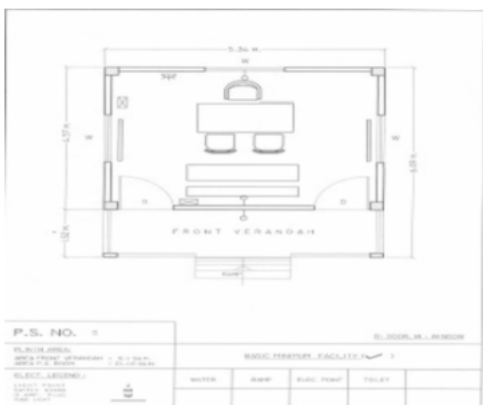

নিৰ্বাচক পঞ্জীয়ন বিষয়াৰ স্বাক্ষৰ

Nazri Naksha

Google Map View

Polling Station Building Front View

ভোটগ্ৰহন কেন্দ্ৰৰ সন্মুখৰ দৃশ্য

Cad View

Key MAP View

1 নাম : জ্যোতিপফ হেমব্রম পিতাৰ নাম: কালিচৰন হেমব্রম ঘৰ নং : 1 বয়স : 29 লিঙ্গ : পুৰুষ	FVC0396234 ফটো উপলব্ধ	# 2 নাম : বোটিলা হেমব্রম স্বামীৰ নাম: জয়ফাছ হেমব্রম ঘৰ নং : 5ক বয়স : 31 লিঙ্গ : মহিলা	FVC4552832 ফটো উপলব্ধ	3 নাম : বুধনী চাওঁতাল স্বামীৰ নাম: সূৰ্য্য চাওঁতাল ঘৰ নং : 5ক বয়স : 60 লিঙ্গ : মহিলা	FVC1599811 ফটো উপলব্ধ
4 নাম : বিৰচমনী নায়ক পিতাৰ নাম: অজয় নায়ক ঘৰ নং : 6 বয়স : 39 লিঙ্গ : মহিলা	FVC0160846 ফটো উপলব্ধ	5 নাম : অজয় নায়ক পিতাৰ নাম: পৰিষ নায়ক ঘৰ নং : 6 বয়স : 39 লিঙ্গ : পুৰুষ	FVC0160838 ফটো উপলব্ধ	6 নাম : বিৰবল ৰাজহংস পিতাৰ নাম: বিস্ত ঘৰ নং : 20 বয়স : 66 লিঙ্গ : পুৰুষ	FVC0006675 ফটো উপলব্ধ
7 নাম : ৰামানন্দ বিভাৰ পিতাৰ নাম: অমিত বিভাৰ ঘৰ নং : 20 বয়স : 23 লিঙ্গ : পুৰুষ	FVC0506345 ফটো উপলব্ধ	8 নাম : দামিনী বিভাৰ স্বামীৰ নাম: দয়্যৰাম বিভাৰ ঘৰ নং : 20 এ বয়স : 30 লিঙ্গ : মহিলা	FVC0506436 ফটো উপলব্ধ	9 নাম : ববন পানিকা পিতাৰ নাম: ৰামধন ঘৰ নং : 22 বয়স : 67 লিঙ্গ : পুৰুষ	FVC0006678 ফটো উপলব্ধ
10 নাম : লক্ষী পানিকা স্বামীৰ নাম: ববন ঘৰ নং : 22 বয়স : 55 লিঙ্গ : মহিলা	FVC0006679 ফটো উপলব্ধ	11 নাম : ৰাজেন পানিকা পিতাৰ নাম: ববন ঘৰ নং : 22 বয়স : 41 লিঙ্গ : পুৰুষ	FVC0006680 ফটো উপলব্ধ	# 12 নাম : মালতী পানিকা পিতাৰ নাম: ববন ঘৰ নং : 22 বয়স : 38 লিঙ্গ : মহিলা	FVC0006681 ফটো উপলব্ধ
13 নাম : লুদ তাণ্ডিয়া পিতাৰ নাম: ধুমা ঘৰ নং : 23 বয়স : 67 লিঙ্গ : পুৰুষ	FVC0006682 ফটো উপলব্ধ	# 14 নাম : সুভদ্রা তাণ্ডিয়া স্বামীৰ নাম: লুদ ঘৰ নং : 23 বয়স : 66 লিঙ্গ : মহিলা	FVC0006683 ফটো উপলব্ধ	15 নাম : আৰতি গৰ্ধন স্বামীৰ নাম: বিজয় তাণ্ডিয়া ঘৰ নং : 23 বয়স : 32 লিঙ্গ : মহিলা	IHS0097469 ফটো উপলব্ধ
16 নাম : মাৰকুন্দ তাঁতী পিতাৰ নাম: সুখন ঘৰ নং : 24 বয়স : 66 লিঙ্গ : পুৰুষ	FVC0006687 ফটো উপলব্ধ	#2 17 নাম : বসন্তী মাৰকুন্দ স্বামীৰ নাম: মাৰকুন্দ ঘৰ নং : 24 বয়স : 52 লিঙ্গ : মহিলা	FVC0006688 ফটো উপলব্ধ	18 নাম : বিজেন্দ্র তাঁতী পিতাৰ নাম: মাৰকুন্দা তাঁতী ঘৰ নং : 24 বয়স : 32 লিঙ্গ : পুৰুষ	FVC1599559 ফটো উপলব্ধ
19 নাম : পিত্ৰেশ কজুৰ পিতাৰ নাম: জংচাই ঘৰ নং : 25 বয়স : 67 লিঙ্গ : পুৰুষ	FVC0006689 ফটো উপলব্ধ	20 নাম : গনেশ নায়ক পিতাৰ নাম: দুৰ্জন ঘৰ নং : 26 বয়স : 66 লিঙ্গ : পুৰুষ	FVC0006691 ফটো উপলব্ধ	21 নাম : কুমাৰী নায়ক স্বামীৰ নাম: গনেশ ঘৰ নং : 26 বয়স : 55 লিঙ্গ : মহিলা	FVC0006692 ফটো উপলব্ধ
# 22 নাম : তুলশা নায়ক পিতাৰ নাম: গনেশ ঘৰ নং : 26 বয়স : 40 লিঙ্গ : মহিলা	FVC0006693 ফটো উপলব্ধ	23 নাম : গগেন নায়ক পিতাৰ নাম: গনেশ নায়ক ঘৰ নং : 26 বয়স : 34 লিঙ্গ : পুৰুষ	FVC0006694 ফটো উপলব্ধ	24 নাম : অহেলিয়া নায়ক পিতাৰ নাম: গনেশ নায়ক ঘৰ নং : 26 বয়স : 29 লিঙ্গ : মহিলা	FVC0056366 ফটো উপলব্ধ
25 নাম : সাহিল নায়ক পিতাৰ নাম: গনেশ নায়ক ঘৰ নং : 26 বয়স : 21 লিঙ্গ : পুৰুষ	IHS0073411 ফটো উপলব্ধ	26 নাম : শকুন্তলা উৰাং স্বামীৰ নাম: তীবলাল ঘৰ নং : 27 বয়স : 55 লিঙ্গ : মহিলা	FVC0006695 ফটো উপলব্ধ	27 নাম : য়োচেফ উৰাং পিতাৰ নাম: তীবলাল ঘৰ নং : 27 বয়স : 41 লিঙ্গ : পুৰুষ	FVC0006696 ফটো উপলব্ধ
28 নাম : মীৰা উৰাং স্বামীৰ নাম: য়োচেফ ঘৰ নং : 27 বয়স : 38 লিঙ্গ : মহিলা	FVC0006697 ফটো উপলব্ধ	29 নাম : আলাবিনা উৰাং মাতৃৰ নাম: আলাবিনা উৰাং ঘৰ নং : 27 বয়স : 33 লিঙ্গ : মহিলা	FVC0058107 ফটো উপলব্ধ	30 নাম : মনিশা বাঘ পিতাৰ নাম: প্ৰকাশ বাঘ ঘৰ নং : 27 বয়স : 31 লিঙ্গ : মহিলা	FVC0416719 ফটো উপলব্ধ