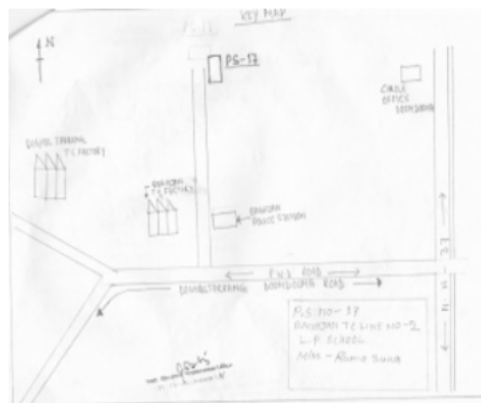

নিৰ্বাচক পঞ্জীয়ন বিষয়াৰ স্বাক্ষৰ

Nazri Naksha

Google Map View

Polling Station Building Front View

ভোটগ্ৰহন কেন্দ্ৰৰ সন্মুখৰ দৃশ্য

Cad View

Key MAP View

<p>S 1 FVC4604989</p> <p>নাম : ৰূপজীত নেওগ পিতাৰ নাম: প্ৰমোদ মৰান ঘৰ নং : 22 বয়স : 22 লিঙ্গ : পুৰুষ</p> <p>ফটো উপলব্ধ</p>	<p># 2 FVC1152636</p> <p>নাম : পূৰ্ণিমা তৰী পিতাৰ নাম: নিকান্দিন খাৰিয়া ঘৰ নং : 862 বয়স : 25 লিঙ্গ : মহিলা</p> <p>ফটো উপলব্ধ</p>	<p>3 FVC0383661</p> <p>নাম : অনজান তংডিআ স্বামীৰ নাম: হাৰমান তংডিআ ঘৰ নং : 18 বয়স : 29 লিঙ্গ : মহিলা</p> <p>ফটো উপলব্ধ</p>
<p>4 FVC0418673</p> <p>নাম : ৰিণা কৰ্মকাৰ পিতাৰ নাম: বন মুণ্ডা ঘৰ নং : 25 বয়স : 36 লিঙ্গ : মহিলা</p> <p>ফটো উপলব্ধ</p>	<p># 5 FVC1600073</p> <p>নাম : সীতা নায়ক পিতাৰ নাম: দীপক নায়ক ঘৰ নং : 59 বয়স : 51 লিঙ্গ : মহিলা</p> <p>ফটো উপলব্ধ</p>	<p>6 FVC0007554</p> <p>নাম : বিৰচমনি নায়ক স্বামীৰ নাম: যতীশ ঘৰ নং : 59 বয়স : 40 লিঙ্গ : মহিলা</p> <p>ফটো উপলব্ধ</p>
<p>7 FVC0493817</p> <p>নাম : চন্দন নায়ক পিতাৰ নাম: গোবিন্দ নায়ক ঘৰ নং : 53 বয়স : 38 লিঙ্গ : পুৰুষ</p> <p>ফটো উপলব্ধ</p>	<p>8 FVC1374164</p> <p>নাম : অৰ্জুন নায়ক পিতাৰ নাম: জিতছ নায়ক ঘৰ নং : 53 বয়স : 25 লিঙ্গ : পুৰুষ</p> <p>ফটো উপলব্ধ</p>	<p>9 IHS0033613</p> <p>নাম : সৰস্বতী নায়ক পিতাৰ নাম: জ্যোতিষ নায়ক ঘৰ নং : 53 বয়স : 19 লিঙ্গ : মহিলা</p> <p>ফটো উপলব্ধ</p>
<p># 10 FVC1600017</p> <p>নাম : মাথিউচ নায়ক পিতাৰ নাম: দীপক নায়ক ঘৰ নং : 59 বয়স : 33 লিঙ্গ : পুৰুষ</p> <p>ফটো উপলব্ধ</p>	<p>S 11 FVC0483040</p> <p>নাম : দেবৰ মুড়া পিতাৰ নাম: পৌপাল মুড়া ঘৰ নং : 58 বয়স : 26 লিঙ্গ : পুৰুষ</p> <p>ফটো উপলব্ধ</p>	<p># 12 FVC1333384</p> <p>নাম : জেৰিনা কেৰকেটা পিতাৰ নাম: ৰাজেশ কেৰকেটা ঘৰ নং : 888 বয়স : 25 লিঙ্গ : মহিলা</p> <p>ফটো উপলব্ধ</p>
<p># 13 FVC1433432</p> <p>নাম : এঞ্জেলিনা কেৰকেটা পিতাৰ নাম: ৰাজেশ কেৰকেটা ঘৰ নং : 888 বয়স : 22 লিঙ্গ : মহিলা</p> <p>ফটো উপলব্ধ</p>	<p>14 FVC0283846</p> <p>নাম : মৌচুমী কেৰকেটা পিতাৰ নাম: ৰাজেশ কেৰকেটা ঘৰ নং : 91 বয়স : 27 লিঙ্গ : মহিলা</p> <p>ফটো উপলব্ধ</p>	<p>15 FVC0007556</p> <p>নাম : হেৰমন টাণ্ডীয়া পিতাৰ নাম: পাউল টাণ্ডীয়া ঘৰ নং : 98 বয়স : 34 লিঙ্গ : পুৰুষ</p> <p>ফটো উপলব্ধ</p>
<p>16 FVC0007557</p> <p>নাম : এৰীন তংডিআ স্বামীৰ নাম: ৰবীট টাণ্ডীয়া ঘৰ নং : 98 বয়স : 34 লিঙ্গ : মহিলা</p> <p>ফটো উপলব্ধ</p>	<p>17 FVC0464628</p> <p>নাম : মৌনিকা কিষণ পিতাৰ নাম: জোয়কপূৰ কিষণ ঘৰ নং : 98 বয়স : 28 লিঙ্গ : মহিলা</p> <p>ফটো উপলব্ধ</p>	<p># 18 FVC0156166</p> <p>নাম : হানা বাঘ স্বামীৰ নাম: ৰাজেশ বাঘ ঘৰ নং : 515 বয়স : 40 লিঙ্গ : মহিলা</p> <p>ফটো উপলব্ধ</p>
<p># 19 FVC1599980</p> <p>নাম : আশা বাঘ পিতাৰ নাম: দেবানন্দ বাঘ ঘৰ নং : 522 বয়স : 37 লিঙ্গ : মহিলা</p> <p>ফটো উপলব্ধ</p>	<p># 20 FVC0351726</p> <p>নাম : গীতানন্দী কিষান পিতাৰ নাম: দেওনিছ কিষান ঘৰ নং : 509 বয়স : 34 লিঙ্গ : মহিলা</p> <p>ফটো উপলব্ধ</p>	<p># 21 FVC0366872</p> <p>নাম : আনন্তী টপু পিতাৰ নাম: লুকাচ টপু ঘৰ নং : 509 বয়স : 33 লিঙ্গ : মহিলা</p> <p>ফটো উপলব্ধ</p>
<p># 22 FVC1152651</p> <p>নাম : নাজৰিয়াচ তপু পিতাৰ নাম: লুকাচ তপু ঘৰ নং : 509 বয়স : 24 লিঙ্গ : পুৰুষ</p> <p>ফটো উপলব্ধ</p>	<p>#2 23 FVC1201631</p> <p>নাম : পুনা কৰ্মকাৰ পিতাৰ নাম: প্ৰেমানাথ কৰ্মকাৰ ঘৰ নং : 401 বয়স : 35 লিঙ্গ : পুৰুষ</p> <p>ফটো উপলব্ধ</p>	<p>24 FVC1201573</p> <p>নাম : ৰিছা কৰ্মকাৰ পিতাৰ নাম: অজিত কৰ্মকাৰ ঘৰ নং : 401 বয়স : 29 লিঙ্গ : মহিলা</p> <p>ফটো উপলব্ধ</p>
<p>25 FVC0007560</p> <p>নাম : ছবী নাগ পিতাৰ নাম: চিবানন্দ ঘৰ নং : 818 বয়স : 60 লিঙ্গ : মহিলা</p> <p>ফটো উপলব্ধ</p>	<p>26 FVC0007561</p> <p>নাম : জোনালী নাগ স্বামীৰ নাম: তুৰ ঘৰ নং : 818 বয়স : 46 লিঙ্গ : মহিলা</p> <p>ফটো উপলব্ধ</p>	<p>27 FVC1632731</p> <p>নাম : এডবীন নাগ পিতাৰ নাম: চিবানন্দ নাগ ঘৰ নং : 818 বয়স : 34 লিঙ্গ : পুৰুষ</p> <p>ফটো উপলব্ধ</p>
<p>28 FVC0487793</p> <p>নাম : মেৰিনা চিবানন্দ পিতাৰ নাম: চিবানন্দ নাগ ঘৰ নং : 418 বয়স : 34 লিঙ্গ : মহিলা</p> <p>ফটো উপলব্ধ</p>	<p>29 FVC0092130</p> <p>নাম : চুজাতা টাণ্ডীয়া মাতৃৰ নাম: জোনালী টাণ্ডীয়া ঘৰ নং : 818 বয়স : 27 লিঙ্গ : মহিলা</p> <p>ফটো উপলব্ধ</p>	<p>30 FVC0007562</p> <p>নাম : পাউল তান্ডিয়া পিতাৰ নাম: হাজাৰু ঘৰ নং : 820 বয়স : 59 লিঙ্গ : পুৰুষ</p> <p>ফটো উপলব্ধ</p>