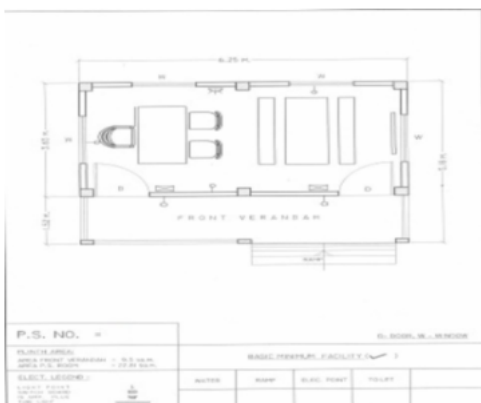

নিৰ্বাচক পঞ্জীয়ন বিষয়াৰ স্বাক্ষৰ

Nazri Naksha

Google Map View

Polling Station Building Front View

ভোটগ্ৰহন কেন্দ্ৰৰ সন্মুখৰ দৃশ্য

Cad View

Key MAP View

<p>S 1 FVC4604989</p> <p>নাম : ৰূপজীত নেওগ পিতাৰ নাম: প্ৰমোদ মৰান ঘৰ নং : 22 বয়স : 22 লিঙ্গ : পুৰুষ</p> <p>ফটো উপলব্ধ</p>	<p># 2 FVC1152636</p> <p>নাম : পূৰ্ণিমা তৰী পিতাৰ নাম: নিকান্দিন খাৰিয়া ঘৰ নং : 862 বয়স : 25 লিঙ্গ : মহিলা</p> <p>ফটো উপলব্ধ</p>	<p>3 FVC0383661</p> <p>নাম : অনজান তংডিআ স্বামীৰ নাম: হাৰমান তংডিআ ঘৰ নং : 18 বয়স : 29 লিঙ্গ : মহিলা</p> <p>ফটো উপলব্ধ</p>
<p>4 FVC0418673</p> <p>নাম : ৰিণা কৰ্মকাৰ পিতাৰ নাম: বন মুণ্ডা ঘৰ নং : 25 বয়স : 36 লিঙ্গ : মহিলা</p> <p>ফটো উপলব্ধ</p>	<p># 5 FVC1600073</p> <p>নাম : সীতা নায়ক পিতাৰ নাম: দীপক নায়ক ঘৰ নং : 59 বয়স : 51 লিঙ্গ : মহিলা</p> <p>ফটো উপলব্ধ</p>	<p>6 FVC0007554</p> <p>নাম : বিৰচমনি নায়ক স্বামীৰ নাম: যতীশ ঘৰ নং : 59 বয়স : 40 লিঙ্গ : মহিলা</p> <p>ফটো উপলব্ধ</p>
<p>7 FVC0493817</p> <p>নাম : চন্দন নায়ক পিতাৰ নাম: গোবিন্দ নায়ক ঘৰ নং : 53 বয়স : 38 লিঙ্গ : পুৰুষ</p> <p>ফটো উপলব্ধ</p>	<p>8 FVC1374164</p> <p>নাম : অৰ্জুন নায়ক পিতাৰ নাম: জিতছ নায়ক ঘৰ নং : 53 বয়স : 25 লিঙ্গ : পুৰুষ</p> <p>ফটো উপলব্ধ</p>	<p>9 IHS0033613</p> <p>নাম : সৰস্বতী নায়ক পিতাৰ নাম: জ্যোতিষ নায়ক ঘৰ নং : 53 বয়স : 19 লিঙ্গ : মহিলা</p> <p>ফটো উপলব্ধ</p>
<p># 10 FVC1600017</p> <p>নাম : মাথিউচ নায়ক পিতাৰ নাম: দীপক নায়ক ঘৰ নং : 59 বয়স : 33 লিঙ্গ : পুৰুষ</p> <p>ফটো উপলব্ধ</p>	<p>S 11 FVC0483040</p> <p>নাম : দেবৰ মুড়া পিতাৰ নাম: পৌপাল মুড়া ঘৰ নং : 58 বয়স : 26 লিঙ্গ : পুৰুষ</p> <p>ফটো উপলব্ধ</p>	<p># 12 FVC1333384</p> <p>নাম : জেৰিনা কেৰকেটা পিতাৰ নাম: ৰাজেশ কেৰকেটা ঘৰ নং : 888 বয়স : 25 লিঙ্গ : মহিলা</p> <p>ফটো উপলব্ধ</p>
<p># 13 FVC1433432</p> <p>নাম : এঞ্জেলিনা কেৰকেটা পিতাৰ নাম: ৰাজেশ কেৰকেটা ঘৰ নং : 888 বয়স : 22 লিঙ্গ : মহিলা</p> <p>ফটো উপলব্ধ</p>	<p>14 FVC0283846</p> <p>নাম : মৌচুমী কেৰকেটা পিতাৰ নাম: ৰাজেশ কেৰকেটা ঘৰ নং : 91 বয়স : 27 লিঙ্গ : মহিলা</p> <p>ফটো উপলব্ধ</p>	<p>15 FVC0007556</p> <p>নাম : হেৰমন টাণ্ডীয়া পিতাৰ নাম: পাউল টাণ্ডীয়া ঘৰ নং : 98 বয়স : 34 লিঙ্গ : পুৰুষ</p> <p>ফটো উপলব্ধ</p>
<p>16 FVC0007557</p> <p>নাম : এৰীন তংডিআ স্বামীৰ নাম: ৰবীট টাণ্ডীয়া ঘৰ নং : 98 বয়স : 34 লিঙ্গ : মহিলা</p> <p>ফটো উপলব্ধ</p>	<p>17 FVC0464628</p> <p>নাম : মৌনিকা কিষণ পিতাৰ নাম: জোয়কপূৰ কিষণ ঘৰ নং : 98 বয়স : 28 লিঙ্গ : মহিলা</p> <p>ফটো উপলব্ধ</p>	<p># 18 FVC0156166</p> <p>নাম : হানা বাঘ স্বামীৰ নাম: ৰাজেশ বাঘ ঘৰ নং : 515 বয়স : 40 লিঙ্গ : মহিলা</p> <p>ফটো উপলব্ধ</p>
<p># 19 FVC1599980</p> <p>নাম : আশা বাঘ পিতাৰ নাম: দেবানন্দ বাঘ ঘৰ নং : 522 বয়স : 37 লিঙ্গ : মহিলা</p> <p>ফটো উপলব্ধ</p>	<p># 20 FVC0351726</p> <p>নাম : গীতানন্দী কিষান পিতাৰ নাম: দেওনিছ কিষান ঘৰ নং : 509 বয়স : 34 লিঙ্গ : মহিলা</p> <p>ফটো উপলব্ধ</p>	<p># 21 FVC0366872</p> <p>নাম : আনন্তী টপু পিতাৰ নাম: লুকাচ টপু ঘৰ নং : 509 বয়স : 33 লিঙ্গ : মহিলা</p> <p>ফটো উপলব্ধ</p>
<p># 22 FVC1152651</p> <p>নাম : নাজৰিয়াচ তপু পিতাৰ নাম: লুকাচ তপু ঘৰ নং : 509 বয়স : 24 লিঙ্গ : পুৰুষ</p> <p>ফটো উপলব্ধ</p>	<p>#2 23 FVC1201631</p> <p>নাম : পুনা কৰ্মকাৰ পিতাৰ নাম: প্ৰেমানাথ কৰ্মকাৰ ঘৰ নং : 401 বয়স : 35 লিঙ্গ : পুৰুষ</p> <p>ফটো উপলব্ধ</p>	<p>24 FVC1201573</p> <p>নাম : ৰিছা কৰ্মকাৰ পিতাৰ নাম: অজিত কৰ্মকাৰ ঘৰ নং : 401 বয়স : 29 লিঙ্গ : মহিলা</p> <p>ফটো উপলব্ধ</p>
<p>25 FVC0007560</p> <p>নাম : ছবী নাগ পিতাৰ নাম: চিবানন্দ ঘৰ নং : 818 বয়স : 60 লিঙ্গ : মহিলা</p> <p>ফটো উপলব্ধ</p>	<p>26 FVC0007561</p> <p>নাম : জোনালী নাগ স্বামীৰ নাম: তুৰ ঘৰ নং : 818 বয়স : 46 লিঙ্গ : মহিলা</p> <p>ফটো উপলব্ধ</p>	<p>27 FVC1632731</p> <p>নাম : এডবীন নাগ পিতাৰ নাম: চিবানন্দ নাগ ঘৰ নং : 818 বয়স : 34 লিঙ্গ : পুৰুষ</p> <p>ফটো উপলব্ধ</p>
<p>28 FVC0487793</p> <p>নাম : মেৰিনা চিবানন্দ পিতাৰ নাম: চিবানন্দ নাগ ঘৰ নং : 418 বয়স : 34 লিঙ্গ : মহিলা</p> <p>ফটো উপলব্ধ</p>	<p>29 FVC0092130</p> <p>নাম : চুজাতা টাণ্ডীয়া মাতৃৰ নাম: জোনালী টাণ্ডীয়া ঘৰ নং : 818 বয়স : 27 লিঙ্গ : মহিলা</p> <p>ফটো উপলব্ধ</p>	<p>30 FVC0007562</p> <p>নাম : পাউল তান্ডিয়া পিতাৰ নাম: হাজাৰু ঘৰ নং : 820 বয়স : 59 লিঙ্গ : পুৰুষ</p> <p>ফটো উপলব্ধ</p>