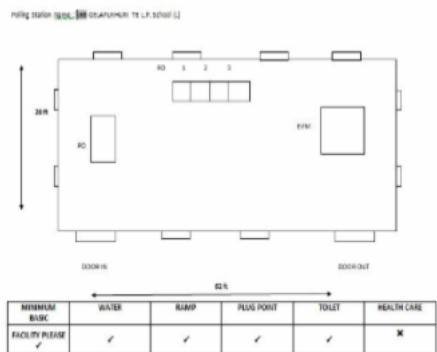

নিৰ্বাচক পঞ্জীয়ন বিষয়াৰ স্বাক্ষৰ

Nazri Naksha

Google Map View

Polling Station Building Front View

ভোটগ্ৰন্থন কেন্দ্ৰৰ সন্মুখৰ দৃশ্য

Cad View

Key MAP View

|  |                          |   |                          |   |                          |
|--|--------------------------|---|--------------------------|---|--------------------------|
| 1<br>নাম : পাতৰাচ মুণ্ডা<br>পিতাৰ নাম: টিনতুচ মুণ্ডা<br>ঘৰ নং : 00<br>বয়স : 50 লিঙ্গ : পুৰুষ      | JXP1647401<br>ফটো উপলব্ধ | E 2<br>নাম : দমকিন মুণ্ডা<br>পিতাৰ নাম: মাৰিকুচ মুণ্ডা<br>ঘৰ নং : 1<br>বয়স : 83 লিঙ্গ : পুৰুষ          | JXP1644640<br>ফটো উপলব্ধ | 3<br>নাম : দুৰ্গামনী কিষান<br>স্বামীৰ নাম: মংগলু কিষান<br>ঘৰ নং : 1<br>বয়স : 68 লিঙ্গ : মহিলা                | JXP1644695<br>ফটো উপলব্ধ |
| 4<br>নাম : নাৰায়ন শইকীয়া<br>পিতাৰ নাম: গোপীনাথ শইকীয়া<br>ঘৰ নং : 1<br>বয়স : 61 লিঙ্গ : পুৰুষ   | JXP1644628<br>ফটো উপলব্ধ | 5<br>নাম : লিনা শইকীয়া<br>স্বামীৰ নাম: নাৰায়ন শইকীয়া<br>ঘৰ নং : 1<br>বয়স : 55 লিঙ্গ : মহিলা         | JXP1644639<br>ফটো উপলব্ধ | 6<br>নাম : ধনীৰাম কিষান<br>পিতাৰ নাম: মংগলু কিষান<br>ঘৰ নং : 1<br>বয়স : 53 লিঙ্গ : পুৰুষ                     | JXP1644708<br>ফটো উপলব্ধ |
| # 7<br>নাম : উৰচেল্লা গুৰিয়া<br>স্বামীৰ নাম: বিজয় মুণ্ডা<br>ঘৰ নং : 1<br>বয়স : 51 লিঙ্গ : মহিলা | JXP1644662<br>ফটো উপলব্ধ | # 8<br>নাম : বিনা গুৰিয়া<br>পিতাৰ নাম: দমানিক মুণ্ডা<br>ঘৰ নং : 1<br>বয়স : 50 লিঙ্গ : মহিলা           | JXP1644673<br>ফটো উপলব্ধ | 9<br>নাম : ধনেশ্বৰ কিশান<br>পিতাৰ নাম: মংগলু কিশান<br>ঘৰ নং : 1<br>বয়স : 43 লিঙ্গ : পুৰুষ                    | IHS0070516<br>ফটো উপলব্ধ |
| R 10<br>নাম : পৰিনীতা চেতিয়া<br>পিতাৰ নাম: ৰাজীৱ চেতিয়া<br>ঘৰ নং : 1<br>বয়স : 33 লিঙ্গ : মহিলা  | JXP0000588<br>ফটো উপলব্ধ | 11<br>নাম : নিতুমণি শইকীয়া<br>পিতাৰ নাম: নাৰায়ণ শইকীয়া<br>ঘৰ নং : 1<br>বয়স : 32 লিঙ্গ : পুৰুষ       | JXP0008866<br>ফটো উপলব্ধ | 12<br>নাম : জোনালী কিষান<br>স্বামীৰ নাম: ধনীৰাম কিষান<br>ঘৰ নং : 1<br>বয়স : 31 লিঙ্গ : মহিলা                 | JXP0427062<br>ফটো উপলব্ধ |
| 13<br>নাম : শিৱ কিষান<br>পিতাৰ নাম: মংলো কিষান<br>ঘৰ নং : 1<br>বয়স : 29 লিঙ্গ : পুৰুষ             | JXP0426932<br>ফটো উপলব্ধ | 14<br>নাম : চাভিয়া গুৰিয়া<br>পিতাৰ নাম: বিজয় গুৰিয়া<br>ঘৰ নং : 1<br>বয়স : 27 লিঙ্গ : পুৰুষ         | JXP0212944<br>ফটো উপলব্ধ | 15<br>নাম : বিশাল গুৰিয়া<br>পিতাৰ নাম: বিজয় গুৰিয়া<br>ঘৰ নং : 1<br>বয়স : 26 লিঙ্গ : পুৰুষ                 | JXP0431445<br>ফটো উপলব্ধ |
| 16<br>নাম : সোনিয়া কিষান<br>স্বামীৰ নাম: অজয় কিষান<br>ঘৰ নং : 1<br>বয়স : 22 লিঙ্গ : মহিলা       | IHS0090308<br>ফটো উপলব্ধ | 17<br>নাম : সুৰজ জ্যোতি চেতিয়া<br>পিতাৰ নাম: সঞ্জীৱ চেতিয়া<br>ঘৰ নং : 1 কু<br>বয়স : 26 লিঙ্গ : পুৰুষ | JXP0290981<br>ফটো উপলব্ধ | 18<br>নাম : লখীমা গগৈ চেতিয়া<br>স্বামীৰ নাম: সুৰোজ জ্যোতি চেতিয়া<br>ঘৰ নং : 1 কু<br>বয়স : 24 লিঙ্গ : মহিলা | IHS0125666<br>ফটো উপলব্ধ |
| 19<br>নাম : সঞ্জীৱ চেতিয়া<br>পিতাৰ নাম: ৰাজীৱ চেতিয়া<br>ঘৰ নং : 1 কু<br>বয়স : 53 লিঙ্গ : পুৰুষ  | JXP1644719<br>ফটো উপলব্ধ | 20<br>নাম : অঞ্জনা চেতিয়া<br>স্বামীৰ নাম: সঞ্জীৱ চেতিয়া<br>ঘৰ নং : 1 কু<br>বয়স : 51 লিঙ্গ : মহিলা    | JXP1644720<br>ফটো উপলব্ধ | 21<br>নাম : চন্দ্ৰকমল শইকীয়া<br>পিতাৰ নাম: গোপীনাথ শইকীয়া<br>ঘৰ নং : 2<br>বয়স : 89 লিঙ্গ : পুৰুষ           | JXP1644753<br>ফটো উপলব্ধ |
| 22<br>নাম : মিৰা শইকীয়া<br>স্বামীৰ নাম: চন্দ্ৰকমল শইকীয়া<br>ঘৰ নং : 2<br>বয়স : 74 লিঙ্গ : মহিলা | JXP1644764<br>ফটো উপলব্ধ | 23<br>নাম : পদ্ম কচাৰী<br>পিতাৰ নাম: বিষ্ণু কচাৰী<br>ঘৰ নং : 2<br>বয়স : 62 লিঙ্গ : পুৰুষ               | JXP1644822<br>ফটো উপলব্ধ | 24<br>নাম : অমত কিষান<br>পিতাৰ নাম: সুকলাল কিষান<br>ঘৰ নং : 2<br>বয়স : 58 লিঙ্গ : পুৰুষ                      | JXP1644844<br>ফটো উপলব্ধ |
| 25<br>নাম : লিলিমা কচাৰী<br>স্বামীৰ নাম: পদ্ম কচাৰী<br>ঘৰ নং : 2<br>বয়স : 55 লিঙ্গ : মহিলা        | JXP1644833<br>ফটো উপলব্ধ | 26<br>নাম : ধুবজ্যোতি শইকীয়া<br>পিতাৰ নাম: চন্দ্ৰকমল শইকীয়া<br>ঘৰ নং : 2<br>বয়স : 54 লিঙ্গ : পুৰুষ   | JXP1644775<br>ফটো উপলব্ধ | 27<br>নাম : দেবজিত শইকীয়া<br>পিতাৰ নাম: চন্দ্ৰকমল শইকীয়া<br>ঘৰ নং : 2<br>বয়স : 52 লিঙ্গ : পুৰুষ            | JXP1644786<br>ফটো উপলব্ধ |
| 28<br>নাম : দিপালী শইকীয়া<br>স্বামীৰ নাম: দেবজিত শইকীয়া<br>ঘৰ নং : 2<br>বয়স : 50 লিঙ্গ : মহিলা  | JXP1644797<br>ফটো উপলব্ধ | 29<br>নাম : প্ৰানজিৎ শইকীয়া<br>পিতাৰ নাম: চন্দ্ৰকমল শইকীয়া<br>ঘৰ নং : 2<br>বয়স : 46 লিঙ্গ : পুৰুষ    | JXP1644811<br>ফটো উপলব্ধ | 30<br>নাম : তুল শইকীয়া<br>স্বামীৰ নাম: ধ্ৰুৱজ্যোতি শইকীয়া<br>ঘৰ নং : 2<br>বয়স : 45 লিঙ্গ : মহিলা           | JXP1644855<br>ফটো উপলব্ধ |