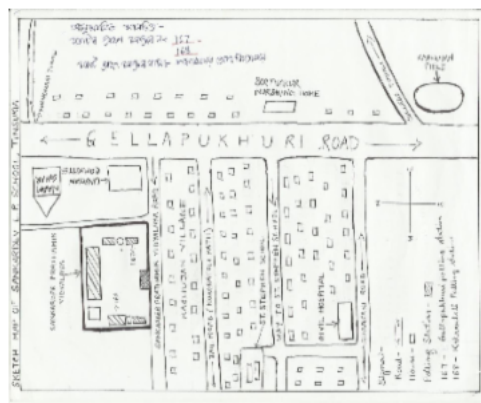

নিৰ্বাচক পঞ্জীয়ন বিষয়াৰ স্বাক্ষৰ

Nazri Naksha

Google Map View

Polling Station Building Front View

ভোটগ্ৰন্থন কেন্দ্ৰৰ সন্মুখৰ দৃশ্য

Cad View

Key MAP View

|  |                          |   |                          |   |                          |
|--|--------------------------|---|--------------------------|---|--------------------------|
| 1<br>নাম : পাতৰাচ মুণ্ডা<br>পিতাৰ নাম: টিনতুচ মুণ্ডা<br>ঘৰ নং : 00<br>বয়স : 50 লিঙ্গ : পুৰুষ      | JXP1647401<br>ফটো উপলব্ধ | E 2<br>নাম : দমকিন মুণ্ডা<br>পিতাৰ নাম: মাৰিকুচ মুণ্ডা<br>ঘৰ নং : 1<br>বয়স : 83 লিঙ্গ : পুৰুষ          | JXP1644640<br>ফটো উপলব্ধ | 3<br>নাম : দুৰ্গামনী কিষান<br>স্বামীৰ নাম: মংগলু কিষান<br>ঘৰ নং : 1<br>বয়স : 68 লিঙ্গ : মহিলা                | JXP1644695<br>ফটো উপলব্ধ |
| 4<br>নাম : নাৰায়ন শইকীয়া<br>পিতাৰ নাম: গোপীনাথ শইকীয়া<br>ঘৰ নং : 1<br>বয়স : 61 লিঙ্গ : পুৰুষ   | JXP1644628<br>ফটো উপলব্ধ | 5<br>নাম : লিনা শইকীয়া<br>স্বামীৰ নাম: নাৰায়ন শইকীয়া<br>ঘৰ নং : 1<br>বয়স : 55 লিঙ্গ : মহিলা         | JXP1644639<br>ফটো উপলব্ধ | 6<br>নাম : ধনীৰাম কিষান<br>পিতাৰ নাম: মংগলু কিষান<br>ঘৰ নং : 1<br>বয়স : 53 লিঙ্গ : পুৰুষ                     | JXP1644708<br>ফটো উপলব্ধ |
| # 7<br>নাম : উৰচেল্লা গুৰিয়া<br>স্বামীৰ নাম: বিজয় মুণ্ডা<br>ঘৰ নং : 1<br>বয়স : 51 লিঙ্গ : মহিলা | JXP1644662<br>ফটো উপলব্ধ | # 8<br>নাম : বিনা গুৰিয়া<br>পিতাৰ নাম: দমানিক মুণ্ডা<br>ঘৰ নং : 1<br>বয়স : 50 লিঙ্গ : মহিলা           | JXP1644673<br>ফটো উপলব্ধ | 9<br>নাম : ধনেশ্বৰ কিশান<br>পিতাৰ নাম: মংগলু কিশান<br>ঘৰ নং : 1<br>বয়স : 43 লিঙ্গ : পুৰুষ                    | IHS0070516<br>ফটো উপলব্ধ |
| R 10<br>নাম : পৰিনীতা চেতিয়া<br>পিতাৰ নাম: ৰাজীৱ চেতিয়া<br>ঘৰ নং : 1<br>বয়স : 33 লিঙ্গ : মহিলা  | JXP0000588<br>ফটো উপলব্ধ | 11<br>নাম : নিতুমণি শইকীয়া<br>পিতাৰ নাম: নাৰায়ণ শইকীয়া<br>ঘৰ নং : 1<br>বয়স : 32 লিঙ্গ : পুৰুষ       | JXP0008866<br>ফটো উপলব্ধ | 12<br>নাম : জোনালী কিষান<br>স্বামীৰ নাম: ধনীৰাম কিষান<br>ঘৰ নং : 1<br>বয়স : 31 লিঙ্গ : মহিলা                 | JXP0427062<br>ফটো উপলব্ধ |
| 13<br>নাম : শিৱ কিষান<br>পিতাৰ নাম: মংলো কিষান<br>ঘৰ নং : 1<br>বয়স : 29 লিঙ্গ : পুৰুষ             | JXP0426932<br>ফটো উপলব্ধ | 14<br>নাম : চাভিয়া গুৰিয়া<br>পিতাৰ নাম: বিজয় গুৰিয়া<br>ঘৰ নং : 1<br>বয়স : 27 লিঙ্গ : পুৰুষ         | JXP0212944<br>ফটো উপলব্ধ | 15<br>নাম : বিশাল গুৰিয়া<br>পিতাৰ নাম: বিজয় গুৰিয়া<br>ঘৰ নং : 1<br>বয়স : 26 লিঙ্গ : পুৰুষ                 | JXP0431445<br>ফটো উপলব্ধ |
| 16<br>নাম : সোনিয়া কিষান<br>স্বামীৰ নাম: অজয় কিষান<br>ঘৰ নং : 1<br>বয়স : 22 লিঙ্গ : মহিলা       | IHS0090308<br>ফটো উপলব্ধ | 17<br>নাম : সুৰজ জ্যোতি চেতিয়া<br>পিতাৰ নাম: সঞ্জীৱ চেতিয়া<br>ঘৰ নং : 1 কু<br>বয়স : 26 লিঙ্গ : পুৰুষ | JXP0290981<br>ফটো উপলব্ধ | 18<br>নাম : লখীমা গগৈ চেতিয়া<br>স্বামীৰ নাম: সুৰোজ জ্যোতি চেতিয়া<br>ঘৰ নং : 1 কু<br>বয়স : 24 লিঙ্গ : মহিলা | IHS0125666<br>ফটো উপলব্ধ |
| 19<br>নাম : সঞ্জীৱ চেতিয়া<br>পিতাৰ নাম: ৰাজীৱ চেতিয়া<br>ঘৰ নং : 1 কু<br>বয়স : 53 লিঙ্গ : পুৰুষ  | JXP1644719<br>ফটো উপলব্ধ | 20<br>নাম : অঞ্জনা চেতিয়া<br>স্বামীৰ নাম: সঞ্জীৱ চেতিয়া<br>ঘৰ নং : 1 কু<br>বয়স : 51 লিঙ্গ : মহিলা    | JXP1644720<br>ফটো উপলব্ধ | 21<br>নাম : চন্দ্ৰকমল শইকীয়া<br>পিতাৰ নাম: গোপীনাথ শইকীয়া<br>ঘৰ নং : 2<br>বয়স : 89 লিঙ্গ : পুৰুষ           | JXP1644753<br>ফটো উপলব্ধ |
| 22<br>নাম : মিৰা শইকীয়া<br>স্বামীৰ নাম: চন্দ্ৰকমল শইকীয়া<br>ঘৰ নং : 2<br>বয়স : 74 লিঙ্গ : মহিলা | JXP1644764<br>ফটো উপলব্ধ | 23<br>নাম : পদ্ম কচাৰী<br>পিতাৰ নাম: বিষ্ণু কচাৰী<br>ঘৰ নং : 2<br>বয়স : 62 লিঙ্গ : পুৰুষ               | JXP1644822<br>ফটো উপলব্ধ | 24<br>নাম : অমত কিষান<br>পিতাৰ নাম: সুকলাল কিষান<br>ঘৰ নং : 2<br>বয়স : 58 লিঙ্গ : পুৰুষ                      | JXP1644844<br>ফটো উপলব্ধ |
| 25<br>নাম : লিলিমা কচাৰী<br>স্বামীৰ নাম: পদ্ম কচাৰী<br>ঘৰ নং : 2<br>বয়স : 55 লিঙ্গ : মহিলা        | JXP1644833<br>ফটো উপলব্ধ | 26<br>নাম : ধুবজ্যোতি শইকীয়া<br>পিতাৰ নাম: চন্দ্ৰকমল শইকীয়া<br>ঘৰ নং : 2<br>বয়স : 54 লিঙ্গ : পুৰুষ   | JXP1644775<br>ফটো উপলব্ধ | 27<br>নাম : দেবজিত শইকীয়া<br>পিতাৰ নাম: চন্দ্ৰকমল শইকীয়া<br>ঘৰ নং : 2<br>বয়স : 52 লিঙ্গ : পুৰুষ            | JXP1644786<br>ফটো উপলব্ধ |
| 28<br>নাম : দিপালী শইকীয়া<br>স্বামীৰ নাম: দেবজিত শইকীয়া<br>ঘৰ নং : 2<br>বয়স : 50 লিঙ্গ : মহিলা  | JXP1644797<br>ফটো উপলব্ধ | 29<br>নাম : প্ৰানজিৎ শইকীয়া<br>পিতাৰ নাম: চন্দ্ৰকমল শইকীয়া<br>ঘৰ নং : 2<br>বয়স : 46 লিঙ্গ : পুৰুষ    | JXP1644811<br>ফটো উপলব্ধ | 30<br>নাম : তুল শইকীয়া<br>স্বামীৰ নাম: ধ্ৰুৱজ্যোতি শইকীয়া<br>ঘৰ নং : 2<br>বয়স : 45 লিঙ্গ : মহিলা           | JXP1644855<br>ফটো উপলব্ধ |