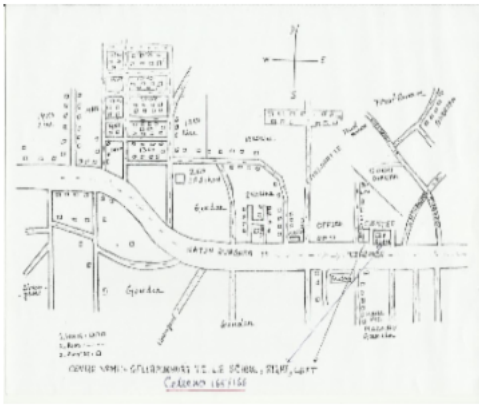

Nazri Naksha