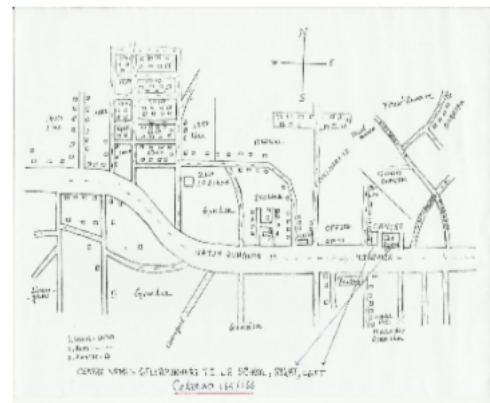

নিৰ্বাচক পঞ্জীয়ন বিষয়াৰ স্বাক্ষৰ

Nazri Naksha

Google Map View

Polling Station Building Front View

ভোটগ্ৰহন কেন্দ্ৰৰ সন্মুখৰ দৃশ্য

Cad View

Key MAP View

1 নাম : মৃদলা চেতীয়া স্বামীৰ নাম: লক্ষী চেতীয়া ঘৰ নং : ১ বয়স : 48 লিঙ্গ : মহিলা	JXP1624573 ফটো উপলব্ধ	# 2 নাম : জিন্টু বৰগোহাঁই পিতাৰ নাম: টুলুক বৰগোহাঁই ঘৰ নং : ১১ বয়স : 33 লিঙ্গ : পুৰুষ	JXP1624584 ফটো উপলব্ধ	3 নাম : দিপালী প্রজা স্বামীৰ নাম: জয়ৰাম প্রজা ঘৰ নং : 01 বয়স : 29 লিঙ্গ : মহিলা	IHS0111617 ফটো উপলব্ধ
4 নাম : কিশোৰ চেতীয়া পিতাৰ নাম: লক্ষী চেতীয়া ঘৰ নং : ১ বয়স : 28 লিঙ্গ : পুৰুষ	JXP0268441 ফটো উপলব্ধ	5 নাম : টুনটুণি খাৰিয়া স্বামীৰ নাম: বাকেশ খাৰিয়া ঘৰ নং : 01 বয়স : 28 লিঙ্গ : মহিলা	IHS0082529 ফটো উপলব্ধ	6 নাম : গীতিকা খাটোৱাল বৰগোহাঁই স্বামীৰ নাম: জিন্টু বৰগোহাঁই ঘৰ নং : 1 বয়স : 28 লিঙ্গ : মহিলা	IHS0117176 ফটো উপলব্ধ
7 নাম : বুবল চেতীয়া পিতাৰ নাম: লক্ষী চেতীয়া ঘৰ নং : 0১ বয়স : 27 লিঙ্গ : পুৰুষ	JXP0443655 ফটো উপলব্ধ	8 নাম : বিম্পী গোঁহাঁই পিতাৰ নাম: অমল গোঁহাঁই ঘৰ নং : 01 বয়স : 25 লিঙ্গ : মহিলা	IHS0118943 ফটো উপলব্ধ	9 নাম : ৰপালী গগৈ স্বামীৰ নাম: অশ্বিনী গগৈ ঘৰ নং : ২ বয়স : 55 লিঙ্গ : মহিলা	JXP1624608 ফটো উপলব্ধ
10 নাম : পুতল গগৈ পিতাৰ নাম: অশ্বিনী গগৈ ঘৰ নং : ২ বয়স : 41 লিঙ্গ : পুৰুষ	JXP1624620 ফটো উপলব্ধ	11 নাম : চচীলা ঘৰফলীয়া স্বামীৰ নাম: দেৰাসিং ঘৰফলীয়া ঘৰ নং : ৩ বয়স : 55 লিঙ্গ : মহিলা	JXP1624642 ফটো উপলব্ধ	12 নাম : উত পল ঘৰফলীয়া পিতাৰ নাম: দেৰাসিং ঘৰফলীয়া ঘৰ নং : ৩ বয়স : 41 লিঙ্গ : পুৰুষ	JXP1624653 ফটো উপলব্ধ
13 নাম : ৰংমন ঘৰফলীয়া পিতাৰ নাম: দেৰাসিং ঘৰফলীয়া ঘৰ নং : ৩ বয়স : 35 লিঙ্গ : পুৰুষ	JXP0595942 ফটো উপলব্ধ	14 নাম : হেঙ্গী সোনোৱাল স্বামীৰ নাম: উৎপল ঘৰফলীয়া ঘৰ নং : ৩ বয়স : 33 লিঙ্গ : মহিলা	JXP0240309 ফটো উপলব্ধ	15 নাম : কৰবী ঘৰফলীয়া স্বামীৰ নাম: ৰংমন ঘৰফলীয়া ঘৰ নং : ৩ বয়স : 33 লিঙ্গ : মহিলা	JXP0595959 ফটো উপলব্ধ
16 নাম : পদমী ফুকন স্বামীৰ নাম: ডিম্বেশ্বৰ ফুকন ঘৰ নং : ৬ বয়স : 66 লিঙ্গ : মহিলা	JXP1624686 ফটো উপলব্ধ	17 নাম : প্ৰশান্ত ফুকন পিতাৰ নাম: ডিম্বেশ্বৰ ফুকন ঘৰ নং : ৬ বয়স : 50 লিঙ্গ : পুৰুষ	JXP1624697 ফটো উপলব্ধ	18 নাম : প্ৰীতীৰেখা ফুকন স্বামীৰ নাম: প্ৰশান্ত ফুকন ঘৰ নং : ৬ বয়স : 48 লিঙ্গ : মহিলা	JXP1624700 ফটো উপলব্ধ
19 নাম : লোহিত ফুকন পিতাৰ নাম: ডিম্বেশ্বৰ ফুকন ঘৰ নং : ৬ বয়স : 46 লিঙ্গ : পুৰুষ	JXP0117697 ফটো উপলব্ধ	20 নাম : দীপজ্যোতি ফুকন স্বামীৰ নাম: শান্ত ফুকন ঘৰ নং : ৬ বয়স : 43 লিঙ্গ : মহিলা	JXP0276709 ফটো উপলব্ধ	21 নাম : অৰিন্দম ফুকন পিতাৰ নাম: লুহিত ফুকন ঘৰ নং : 6 বয়স : 21 লিঙ্গ : পুৰুষ	IHS0067058 ফটো উপলব্ধ
22 নাম : ভীকৰাজ হাতীবৰুৱা পিতাৰ নাম: তিলেশ্বৰ হাতীবৰুৱা ঘৰ নং : ৭ বয়স : 55 লিঙ্গ : পুৰুষ	JXP1624722 ফটো উপলব্ধ	23 নাম : পূৰ্ণিমা বৰুৱা স্বামীৰ নাম: ভীকৰাজ বৰুৱা ঘৰ নং : ৭ বয়স : 50 লিঙ্গ : মহিলা	JXP1624733 ফটো উপলব্ধ	24 নাম : হিৰকজ্যোতি হাতীবৰুৱা পিতাৰ নাম: ভীকৰাজ হাতীবৰুৱা ঘৰ নং : ৭ বয়স : 28 লিঙ্গ : পুৰুষ	JXP0127985 ফটো উপলব্ধ
25 নাম : লক্ষ্যজিৎ হাতীবৰুৱা পিতাৰ নাম: ভীকৰাজ হাতীবৰুৱা ঘৰ নং : ৭ বয়স : 23 লিঙ্গ : পুৰুষ	JXP1192707 ফটো উপলব্ধ	26 নাম : হেমলতা বৰগোহাঁই স্বামীৰ নাম: নৰেশ্বৰ বৰগোহাঁই ঘৰ নং : ৮ বয়স : 85 লিঙ্গ : মহিলা	JXP1624744 ফটো উপলব্ধ	27 নাম : গহীন বৰগোহাঁই পিতাৰ নাম: নৰেশ্বৰ বৰগোহাঁই ঘৰ নং : ৮ বয়স : 60 লিঙ্গ : পুৰুষ	JXP1624755 ফটো উপলব্ধ
28 নাম : চুৰেণ বৰগোহাঁই মাতৃৰ নাম: হেমপ্ৰতা বৰগোহাঁই ঘৰ নং : ৮ বয়স : 53 লিঙ্গ : পুৰুষ	JXP1624799 ফটো উপলব্ধ	29 নাম : প্ৰিয়লতা বৰগোহাঁই স্বামীৰ নাম: গহীন বৰগোহাঁই ঘৰ নং : ৮ বয়স : 50 লিঙ্গ : মহিলা	JXP1624766 ফটো উপলব্ধ	30 নাম : তৰুলতা বৰগোহাঁই স্বামীৰ নাম: চুৰেণ বৰগোহাঁই ঘৰ নং : ৮ বয়স : 45 লিঙ্গ : মহিলা	JXP1624788 ফটো উপলব্ধ