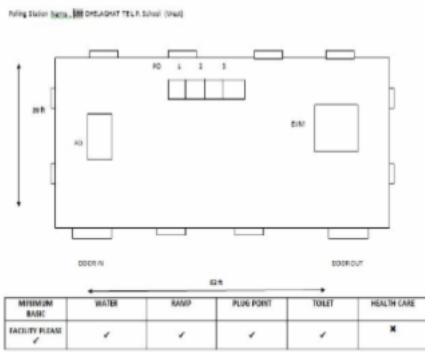

নিৰ্বাচক পঞ্জীয়ন বিষয়াৰ স্বাক্ষৰ

Nazri Naksha

Google Map View

Polling Station Building Front View

ভোটগ্ৰহন কেন্দ্ৰৰ সন্মুখৰ দৃশ্য

Cad View

Key MAP View

1 নাম : মৃদলা চেতীয়া স্বামীৰ নাম: লক্ষী চেতীয়া ঘৰ নং : ১ বয়স : 48 লিঙ্গ : মহিলা	JXP1624573 ফটো উপলব্ধ	# 2 নাম : জিন্টু বৰগোহাঁই পিতাৰ নাম: টুলুক বৰগোহাঁই ঘৰ নং : ১১ বয়স : 33 লিঙ্গ : পুৰুষ	JXP1624584 ফটো উপলব্ধ	3 নাম : দিপালী প্রজা স্বামীৰ নাম: জয়ৰাম প্রজা ঘৰ নং : 01 বয়স : 29 লিঙ্গ : মহিলা	IHS0111617 ফটো উপলব্ধ
4 নাম : কিশোৰ চেতীয়া পিতাৰ নাম: লক্ষী চেতীয়া ঘৰ নং : ১ বয়স : 28 লিঙ্গ : পুৰুষ	JXP0268441 ফটো উপলব্ধ	5 নাম : টুনটুণি খাৰিয়া স্বামীৰ নাম: বাকেশ খাৰিয়া ঘৰ নং : 01 বয়স : 28 লিঙ্গ : মহিলা	IHS0082529 ফটো উপলব্ধ	6 নাম : গীতিকা খাটোৱাল বৰগোহাঁই স্বামীৰ নাম: জিন্টু বৰগোহাঁই ঘৰ নং : 1 বয়স : 28 লিঙ্গ : মহিলা	IHS0117176 ফটো উপলব্ধ
7 নাম : বুবল চেতীয়া পিতাৰ নাম: লক্ষী চেতীয়া ঘৰ নং : 0১ বয়স : 27 লিঙ্গ : পুৰুষ	JXP0443655 ফটো উপলব্ধ	8 নাম : বিম্পী গোঁহাঁই পিতাৰ নাম: অমল গোঁহাঁই ঘৰ নং : 01 বয়স : 25 লিঙ্গ : মহিলা	IHS0118943 ফটো উপলব্ধ	9 নাম : ৰপালী গগৈ স্বামীৰ নাম: অশ্বিনী গগৈ ঘৰ নং : ২ বয়স : 55 লিঙ্গ : মহিলা	JXP1624608 ফটো উপলব্ধ
10 নাম : পুতল গগৈ পিতাৰ নাম: অশ্বিনী গগৈ ঘৰ নং : ২ বয়স : 41 লিঙ্গ : পুৰুষ	JXP1624620 ফটো উপলব্ধ	11 নাম : চচীলা ঘৰফলীয়া স্বামীৰ নাম: দেৰাসিং ঘৰফলীয়া ঘৰ নং : ৩ বয়স : 55 লিঙ্গ : মহিলা	JXP1624642 ফটো উপলব্ধ	12 নাম : উত পল ঘৰফলীয়া পিতাৰ নাম: দেৰাসিং ঘৰফলীয়া ঘৰ নং : ৩ বয়স : 41 লিঙ্গ : পুৰুষ	JXP1624653 ফটো উপলব্ধ
13 নাম : ৰংমন ঘৰফলীয়া পিতাৰ নাম: দেৰাসিং ঘৰফলীয়া ঘৰ নং : ৩ বয়স : 35 লিঙ্গ : পুৰুষ	JXP0595942 ফটো উপলব্ধ	14 নাম : হেঙ্গী সোনোৱাল স্বামীৰ নাম: উৎপল ঘৰফলীয়া ঘৰ নং : ৩ বয়স : 33 লিঙ্গ : মহিলা	JXP0240309 ফটো উপলব্ধ	15 নাম : কৰবী ঘৰফলীয়া স্বামীৰ নাম: ৰংমন ঘৰফলীয়া ঘৰ নং : ৩ বয়স : 33 লিঙ্গ : মহিলা	JXP0595959 ফটো উপলব্ধ
16 নাম : পদমী ফুকন স্বামীৰ নাম: ডিম্বেশ্বৰ ফুকন ঘৰ নং : ৬ বয়স : 66 লিঙ্গ : মহিলা	JXP1624686 ফটো উপলব্ধ	17 নাম : প্ৰশান্ত ফুকন পিতাৰ নাম: ডিম্বেশ্বৰ ফুকন ঘৰ নং : ৬ বয়স : 50 লিঙ্গ : পুৰুষ	JXP1624697 ফটো উপলব্ধ	18 নাম : প্ৰীতীৰেখা ফুকন স্বামীৰ নাম: প্ৰশান্ত ফুকন ঘৰ নং : ৬ বয়স : 48 লিঙ্গ : মহিলা	JXP1624700 ফটো উপলব্ধ
19 নাম : লোহিত ফুকন পিতাৰ নাম: ডিম্বেশ্বৰ ফুকন ঘৰ নং : ৬ বয়স : 46 লিঙ্গ : পুৰুষ	JXP0117697 ফটো উপলব্ধ	20 নাম : দীপজ্যোতি ফুকন স্বামীৰ নাম: শান্ত ফুকন ঘৰ নং : ৬ বয়স : 43 লিঙ্গ : মহিলা	JXP0276709 ফটো উপলব্ধ	21 নাম : অৰিন্দম ফুকন পিতাৰ নাম: লুহিত ফুকন ঘৰ নং : 6 বয়স : 21 লিঙ্গ : পুৰুষ	IHS0067058 ফটো উপলব্ধ
22 নাম : ভীকৰাজ হাতীবৰুৱা পিতাৰ নাম: তিলেশ্বৰ হাতীবৰুৱা ঘৰ নং : ৭ বয়স : 55 লিঙ্গ : পুৰুষ	JXP1624722 ফটো উপলব্ধ	23 নাম : পূৰ্ণিমা বৰুৱা স্বামীৰ নাম: ভীকৰাজ বৰুৱা ঘৰ নং : ৭ বয়স : 50 লিঙ্গ : মহিলা	JXP1624733 ফটো উপলব্ধ	24 নাম : হিৰকজ্যোতি হাতীবৰুৱা পিতাৰ নাম: ভীকৰাজ হাতীবৰুৱা ঘৰ নং : ৭ বয়স : 28 লিঙ্গ : পুৰুষ	JXP0127985 ফটো উপলব্ধ
25 নাম : লক্ষ্যজিৎ হাতীবৰুৱা পিতাৰ নাম: ভীকৰাজ হাতীবৰুৱা ঘৰ নং : ৭ বয়স : 23 লিঙ্গ : পুৰুষ	JXP1192707 ফটো উপলব্ধ	26 নাম : হেমলতা বৰগোহাঁই স্বামীৰ নাম: নৰেশ্বৰ বৰগোহাঁই ঘৰ নং : ৮ বয়স : 85 লিঙ্গ : মহিলা	JXP1624744 ফটো উপলব্ধ	27 নাম : গহীন বৰগোহাঁই পিতাৰ নাম: নৰেশ্বৰ বৰগোহাঁই ঘৰ নং : ৮ বয়স : 60 লিঙ্গ : পুৰুষ	JXP1624755 ফটো উপলব্ধ
28 নাম : চুৰেণ বৰগোহাঁই মাতৃৰ নাম: হেমপ্ৰতা বৰগোহাঁই ঘৰ নং : ৮ বয়স : 53 লিঙ্গ : পুৰুষ	JXP1624799 ফটো উপলব্ধ	29 নাম : প্ৰিয়লতা বৰগোহাঁই স্বামীৰ নাম: গহীন বৰগোহাঁই ঘৰ নং : ৮ বয়স : 50 লিঙ্গ : মহিলা	JXP1624766 ফটো উপলব্ধ	30 নাম : তৰুলতা বৰগোহাঁই স্বামীৰ নাম: চুৰেণ বৰগোহাঁই ঘৰ নং : ৮ বয়স : 45 লিঙ্গ : মহিলা	JXP1624788 ফটো উপলব্ধ