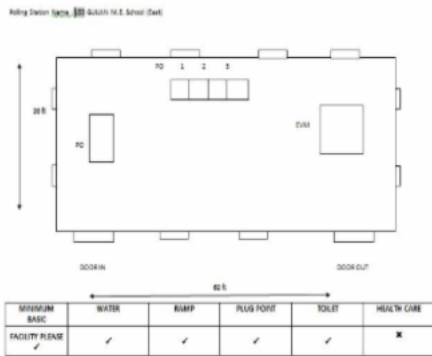

নিৰ্বাচক পঞ্জীয়ন বিষয়াৰ স্বাক্ষৰ

Nazri Naksha

Google Map View

Polling Station Building Front View

ভোটগ্ৰহন কেন্দ্ৰৰ সন্মুখৰ দৃশ্য

Cad View

Key MAP View

#2 1 নাম : কাজল দেব স্বামীৰ নাম: শিবকুমাৰ দেব ঘৰ নং : ১৫৭ বয়স : 36 লিঙ্গ : মহিলা ফটো উপলব্ধ JXP0311225	2 নাম : কমলাবতী বেদিয়া স্বামীৰ নাম: ফাগু বেদিয়া ঘৰ নং : ১ বয়স : 71 লিঙ্গ : মহিলা ফটো উপলব্ধ JXP1494560	E 3 নাম : পাৰ্বতী সোনাৰ স্বামীৰ নাম: বলবাহাদুৰ সোনাৰ ঘৰ নং : ১ বয়স : 68 লিঙ্গ : মহিলা ফটো উপলব্ধ JXP1494582
4 নাম : প্ৰেম বাহাদুৰ সোনাৰ পিতাৰ নাম: বলবাহাদুৰ সোনাৰ ঘৰ নং : ১ বয়স : 53 লিঙ্গ : পুৰুষ ফটো উপলব্ধ JXP1494571	5 নাম : উত্তম বাহাদুৰ সোনাৰ পিতাৰ নাম: বলবাহাদুৰ সোনাৰ ঘৰ নং : ১ বয়স : 46 লিঙ্গ : পুৰুষ ফটো উপলব্ধ JXP1494593	6 নাম : আছা সোনাৰ স্বামীৰ নাম: প্ৰেম বাহাদুৰ সোনাৰ ঘৰ নং : ১ বয়স : 44 লিঙ্গ : মহিলা ফটো উপলব্ধ JXP0133892
7 নাম : সত্য বাহাদুৰ সোনাৰ পিতাৰ নাম: বলবাহাদুৰ সোনাৰ ঘৰ নং : ১ বয়স : 41 লিঙ্গ : পুৰুষ ফটো উপলব্ধ JXP1494606	8 নাম : গীতা সোনাৰ স্বামীৰ নাম: সত্যবাহাদুৰ সোনাৰ ঘৰ নং : ১ বয়স : 39 লিঙ্গ : মহিলা ফটো উপলব্ধ JXP0134122	9 নাম : স্বপ্না সোনাৰ স্বামীৰ নাম: উত্তম বাহাদুৰ সোনাৰ ঘৰ নং : ১ বয়স : 37 লিঙ্গ : মহিলা ফটো উপলব্ধ IHS0073460
S 10 নাম : প্ৰতিমা ডেকা স্বামীৰ নাম: সঞ্জয় ডেকা ঘৰ নং : ১ বয়স : 32 লিঙ্গ : মহিলা ফটো উপলব্ধ JXP0577684	11 নাম : ৰাজু সোনাৰ পিতাৰ নাম: প্ৰেম বাহাদুৰ সোনাৰ ঘৰ নং : ১ বয়স : 26 লিঙ্গ : পুৰুষ ফটো উপলব্ধ IHS0073122	R 12 নাম : বিকাশ উৰাং পিতাৰ নাম: পুনম উৰাং ঘৰ নং : 01 বয়স : 20 লিঙ্গ : পুৰুষ ফটো উপলব্ধ IHS0055087
S 13 নাম : পৰিণিতা দাস পিতাৰ নাম: ৰাজেশ দাস ঘৰ নং : 01 বয়স : 20 লিঙ্গ : মহিলা ফটো উপলব্ধ IHS0058404	14 নাম : প্ৰেম কুমাৰ থাপা পিতাৰ নাম: মৃত ৰণ বাহাদুৰ থাপা ঘৰ নং : ১ ক বয়স : 55 লিঙ্গ : পুৰুষ ফটো উপলব্ধ CZH0234336	15 নাম : হেমন্ত থাপা পিতাৰ নাম: প্ৰেম কুমাৰ থাপা ঘৰ নং : ১ ক বয়স : 22 লিঙ্গ : পুৰুষ ফটো উপলব্ধ IHS0128496
16 নাম : ৰুদ্ৰ বাহাদুৰ সোনাৰ পিতাৰ নাম: দলীবাহাদুৰ সোনাৰ ঘৰ নং : ২ বয়স : 50 লিঙ্গ : পুৰুষ ফটো উপলব্ধ JXP1494628	17 নাম : মঞ্জু সোনাৰ স্বামীৰ নাম: ৰুদ্ৰ বাহাদুৰ সোনাৰ ঘৰ নং : ১ বয়স : 45 লিঙ্গ : মহিলা ফটো উপলব্ধ JXP1494639	18 নাম : হৰিমায়া সোনাৰ পিতাৰ নাম: ৰুদ্ৰ বাহাদুৰ সোনাৰ ঘৰ নং : ১ বয়স : 25 লিঙ্গ : মহিলা ফটো উপলব্ধ JXP0489971
19 নাম : অনিচা দাস পিতাৰ নাম: লক্ষীন্দ দাস ঘৰ নং : ২ ক বয়স : 23 লিঙ্গ : মহিলা ফটো উপলব্ধ JXP0489997	20 নাম : লখীন্দ দাস পিতাৰ নাম: শংকৰ দাস ঘৰ নং : ২ ক বয়স : 55 লিঙ্গ : পুৰুষ ফটো উপলব্ধ JXP1494673	21 নাম : পাৰ্বতী দাস স্বামীৰ নাম: লখীন্দ দাস ঘৰ নং : ২ ক বয়স : 48 লিঙ্গ : মহিলা ফটো উপলব্ধ JXP1494684
# 22 নাম : টেক বাহাদুৰ সোনাৰ পিতাৰ নাম: গমৰী সিং ঘৰ নং : ৩ বয়স : 68 লিঙ্গ : পুৰুষ ফটো উপলব্ধ JXP1494719	23 নাম : পৰশুৰাম গোৱালা পিতাৰ নাম: পতিয়া গোৱালা ঘৰ নং : ৩ বয়স : 64 লিঙ্গ : পুৰুষ ফটো উপলব্ধ JXP1494695	24 নাম : দশমী গোৱালা স্বামীৰ নাম: পৰশুৰাম গোৱালা ঘৰ নং : ৩ বয়স : 57 লিঙ্গ : মহিলা ফটো উপলব্ধ JXP1494708
# 25 নাম : ফুল মায়ী সোনাৰ স্বামীৰ নাম: টেক বাহাদুৰ সোনাৰ ঘৰ নং : ৩১ ক বয়স : 57 লিঙ্গ : মহিলা ফটো উপলব্ধ JXP1494720	# 26 নাম : বিশাখা দাস স্বামীৰ নাম: ৰাইদন দাস ঘৰ নং : ৩ঘ বয়স : 55 লিঙ্গ : মহিলা ফটো উপলব্ধ JXP1494913	# 27 নাম : হেম বাহাদুৰ সোনাৰ পিতাৰ নাম: টেক বাহাদুৰ সোনাৰ ঘৰ নং : ৩১ ক বয়স : 45 লিঙ্গ : পুৰুষ ফটো উপলব্ধ JXP1494731
# 28 নাম : ৰাম বাহাদুৰ সোনাৰ পিতাৰ নাম: টেক বাহাদুৰ সোনাৰ ঘৰ নং : ৩১ ক বয়স : 42 লিঙ্গ : পুৰুষ ফটো উপলব্ধ JXP1494742	# 29 নাম : ৰূপৰেখা সোনাৰ স্বামীৰ নাম: হেমবাহাদুৰ সোনাৰ ঘৰ নং : ৩১ ক বয়স : 40 লিঙ্গ : মহিলা ফটো উপলব্ধ JXP1494753	30 নাম : লিলাৰাম গোৱালা পিতাৰ নাম: পৰশুৰাম গোৱালা ঘৰ নং : ৩ বয়স : 37 লিঙ্গ : পুৰুষ ফটো উপলব্ধ JXP0128611