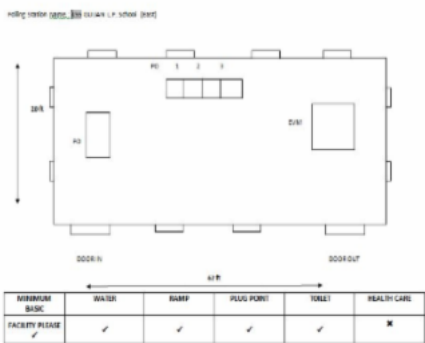

নিৰ্বাচক পঞ্জীয়ন বিষয়াৰ স্বাক্ষৰ

Nazri Naksha

Google Map View

Polling Station Building Front View

ভোটগ্ৰন্থন কেন্দ্ৰৰ সন্মুখৰ দৃশ্য

Cad View

Key MAP View

1 নাম : বিজয় গিৰি পিতাৰ নাম: মহাবীৰ গিৰি ঘৰ নং : 1 বয়স : 66 লিঙ্গ : পুৰুষ	JXP1514563 ফটো উপলব্ধ	2 নাম : কমলা দেবী স্বামীৰ নাম: বিজয় গিৰি ঘৰ নং : 1 বয়স : 58 লিঙ্গ : মহিলা	JXP1514574 ফটো উপলব্ধ	3 নাম : অজীত কুমাৰ গিৰি পিতাৰ নাম: বিজয় গিৰি ঘৰ নং : 1 বয়স : 43 লিঙ্গ : পুৰুষ	JXP1514585 ফটো উপলব্ধ
4 নাম : ওমকাৰ গিৰি পিতাৰ নাম: বিজয় গিৰি ঘৰ নং : 1 বয়স : 41 লিঙ্গ : পুৰুষ	JXP1514596 ফটো উপলব্ধ	5 নাম : পদ্ম গিৰি স্বামীৰ নাম: ওমকাৰ গিৰি ঘৰ নং : 01 বয়স : 31 লিঙ্গ : মহিলা	IHS0061028 ফটো উপলব্ধ	6 নাম : ইন্দুভূষণ গিৰি পিতাৰ নাম: নন্দু গিৰি ঘৰ নং : 2 বয়স : 60 লিঙ্গ : পুৰুষ	JXP1514610 ফটো উপলব্ধ
7 নাম : বামচৰাৰী দেবী স্বামীৰ নাম: ইন্দুভূষণ গিৰি ঘৰ নং : 2 বয়স : 55 লিঙ্গ : মহিলা	JXP1514621 ফটো উপলব্ধ	S 8 নাম : কাঞ্চন কুমাৰী পিতাৰ নাম: ইন্দুভূষণ গিৰি ঘৰ নং : 2 বয়স : 40 লিঙ্গ : মহিলা	JXP1514632 ফটো উপলব্ধ	9 নাম : প্ৰেমপ্ৰকাশ গিৰি পিতাৰ নাম: ইন্দুভূষণ গিৰি ঘৰ নং : 2 বয়স : 38 লিঙ্গ : পুৰুষ	JXP1514654 ফটো উপলব্ধ
10 নাম : চন্দন গিৰি পিতাৰ নাম: ইন্দুভূষণ গিৰি ঘৰ নং : 2 বয়স : 38 লিঙ্গ : পুৰুষ	JXP1514665 ফটো উপলব্ধ	11 নাম : চিত্তৰঞ্জন গিৰি পিতাৰ নাম: ইন্দুভূষণ গিৰি ঘৰ নং : 2 বয়স : 36 লিঙ্গ : পুৰুষ	JXP1514643 ফটো উপলব্ধ	12 নাম : চাহিল ৰহমান পিতাৰ নাম: আব্দুৰ ৰহমান ঘৰ নং : 2ক বয়স : 28 লিঙ্গ : পুৰুষ	JXP0397323 ফটো উপলব্ধ
13 নাম : আব্দুৰ ৰহমান পিতাৰ নাম: আক্ৰম ৰহমান ঘৰ নং : 2ক বয়স : 59 লিঙ্গ : পুৰুষ	JXP1514676 ফটো উপলব্ধ	14 নাম : ফাতিমা বেগম স্বামীৰ নাম: আব্দুৰ ৰহমান ঘৰ নং : 2ক বয়স : 51 লিঙ্গ : মহিলা	JXP1514687 ফটো উপলব্ধ	15 নাম : জগেশ্বৰ সাহ পিতাৰ নাম: ফাগুনী সাহ ঘৰ নং : 6 বয়স : 62 লিঙ্গ : পুৰুষ	JXP1514698 ফটো উপলব্ধ
S2 16 নাম : জ্যোৎস্না দাস স্বামীৰ নাম: সৌৰভ দাস ঘৰ নং : 6 বয়স : 36 লিঙ্গ : মহিলা	JXP1518270 ফটো উপলব্ধ	17 নাম : শিবজী সাহ পিতাৰ নাম: জগেশ্বৰ সাহ ঘৰ নং : 6 বয়স : 35 লিঙ্গ : পুৰুষ	JXP1519728 ফটো উপলব্ধ	18 নাম : পুনম দেবী স্বামীৰ নাম: শিবজী সাহ ঘৰ নং : 6 বয়স : 34 লিঙ্গ : মহিলা	JXP1932327 ফটো উপলব্ধ
19 নাম : বিক্ৰম কুমাৰ সাহ পিতাৰ নাম: জগেশ্বৰ সাহ ঘৰ নং : 6 বয়স : 33 লিঙ্গ : পুৰুষ	JXP1519717 ফটো উপলব্ধ	S 20 নাম : মমতা সাহ স্বামীৰ নাম: জগেশ্বৰ সাহ ঘৰ নং : 6 বয়স : 28 লিঙ্গ : মহিলা	JXP0140855 ফটো উপলব্ধ	21 নাম : অৰুণ সিং পিতাৰ নাম: ৰামৰদন সিং ঘৰ নং : ৮ বয়স : 56 লিঙ্গ : পুৰুষ	JXP1514723 ফটো উপলব্ধ
22 নাম : কৰুণ সিং পিতাৰ নাম: ৰামৰদন দেবী ঘৰ নং : ৮ বয়স : 51 লিঙ্গ : পুৰুষ	JXP1514745 ফটো উপলব্ধ	23 নাম : ৰীণা দেবী স্বামীৰ নাম: অৰুণ সিং ঘৰ নং : ৮ বয়স : 48 লিঙ্গ : মহিলা	JXP1514734 ফটো উপলব্ধ	24 নাম : শোভা দেবী স্বামীৰ নাম: কৰুণ সিং ঘৰ নং : ৮ বয়স : 46 লিঙ্গ : মহিলা	JXP1514756 ফটো উপলব্ধ
25 নাম : বিবেক কুমাৰ সিং পিতাৰ নাম: অৰুণ সিং ঘৰ নং : ৮ বয়স : 26 লিঙ্গ : পুৰুষ	JXP0396887 ফটো উপলব্ধ	26 নাম : বিপুল কুমাৰ সিং পিতাৰ নাম: কৰুণ সিং ঘৰ নং : ৮ বয়স : 23 লিঙ্গ : পুৰুষ	JXP0397463 ফটো উপলব্ধ	27 নাম : বিক্ৰম সিং পিতাৰ নাম: কৰুণ সিং ঘৰ নং : 8 বয়স : 21 লিঙ্গ : পুৰুষ	IHS0127613 ফটো উপলব্ধ
28 নাম : অনিমা ৰায় স্বামীৰ নাম: সুনীল কুমাৰ ৰায় ঘৰ নং : 11 বয়স : 69 লিঙ্গ : মহিলা	JXP1514790 ফটো উপলব্ধ	29 নাম : প্ৰসেনজিত ৰায় পিতাৰ নাম: সুনীল কুমাৰ ৰায় ঘৰ নং : 11 বয়স : 53 লিঙ্গ : পুৰুষ	JXP1514803 ফটো উপলব্ধ	30 নাম : স্বৰূপ ৰায় পিতাৰ নাম: সুনীল কুমাৰ ৰায় ঘৰ নং : 11 বয়স : 49 লিঙ্গ : পুৰুষ	JXP1514814 ফটো উপলব্ধ