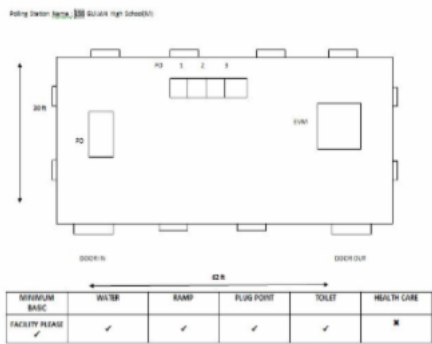

নিৰ্বাচক পঞ্জীয়ন বিষয়াৰ স্বাক্ষৰ

Nazri Naksha

Google Map View

Polling Station Building Front View

ভোটগ্ৰহন কেন্দ্ৰৰ সন্মুখৰ দৃশ্য

Cad View

Key MAP View

<p>S 1 NAG2706448</p> <p>নাম : পংকজ মোহা পিতাৰ নাম : বসন্তৰঞ্জন ঘৰ নং : 16 বয়স : 37 লিঙ্গ : পুৰুষ</p> <p>ফটো উপলব্ধ</p>	<p>S2 2 JXP0532168</p> <p>নাম : বুপা দাস পিতাৰ নাম : প্ৰকাশ দাস ঘৰ নং : 16 বয়স : 27 লিঙ্গ : মহিলা</p> <p>ফটো উপলব্ধ</p>	<p>S2 3 JXP0540526</p> <p>নাম : সুমন দাস পিতাৰ নাম : প্ৰকাশ দাস ঘৰ নং : 16 বয়স : 25 লিঙ্গ : পুৰুষ</p> <p>ফটো উপলব্ধ</p>
<p>4 IHS0056549</p> <p>নাম : ৰাজেশ চাহ অন্যান্য : উর্মিলা দেবী ঘৰ নং : 19 বয়স : 33 লিঙ্গ : পুৰুষ</p> <p>ফটো উপলব্ধ</p>	<p>5 IHS0055780</p> <p>নাম : উর্মিলা দেবী স্বামীৰ নাম : ৰাজেশ চাহ ঘৰ নং : 19 বয়স : 28 লিঙ্গ : মহিলা</p> <p>ফটো উপলব্ধ</p>	<p>6 JXP1524567</p> <p>নাম : ৰমলা কুৰ্মী স্বামীৰ নাম : ভবেন কুৰ্মী ঘৰ নং : 89 বয়স : 43 লিঙ্গ : মহিলা</p> <p>ফটো উপলব্ধ</p>
<p>7 JXP1932656</p> <p>নাম : স্বৰূপ নন্দ পিতাৰ নাম : সঞ্জিত কুমাৰ নন্দ ঘৰ নং : 59 বয়স : 31 লিঙ্গ : পুৰুষ</p> <p>ফটো উপলব্ধ</p>	<p>8 JXP1524578</p> <p>নাম : পঙ্কজ আইচ পিতাৰ নাম : ৰামকৃষ্ণ আইচ ঘৰ নং : 56 বয়স : 38 লিঙ্গ : পুৰুষ</p> <p>ফটো উপলব্ধ</p>	<p>9 JXP1524589</p> <p>নাম : সুনীল আইচ পিতাৰ নাম : ৰামকৃষ্ণ আইচ ঘৰ নং : 56 বয়স : 35 লিঙ্গ : পুৰুষ</p> <p>ফটো উপলব্ধ</p>
<p>10 JXP0532366</p> <p>নাম : জিতু কলিতা পিতাৰ নাম : দিলীপ কলিতা ঘৰ নং : 59 বয়স : 39 লিঙ্গ : পুৰুষ</p> <p>ফটো উপলব্ধ</p>	<p>11 JXP0532341</p> <p>নাম : মিতালী ডেকা কলিতা স্বামীৰ নাম : জিতু কলিতা ঘৰ নং : 59 বয়স : 36 লিঙ্গ : মহিলা</p> <p>ফটো উপলব্ধ</p>	<p>12 JXP0532143</p> <p>নাম : লক্ষীমাই হাজৰীকা কলিতা স্বামীৰ নাম : বুবুল কলিতা ঘৰ নং : 59 বয়স : 38 লিঙ্গ : মহিলা</p> <p>ফটো উপলব্ধ</p>
<p>13 IHS0001164</p> <p>নাম : ৰবিনা শিল পিতাৰ নাম : সুৰেন শিল ঘৰ নং : 66 বয়স : 25 লিঙ্গ : মহিলা</p> <p>ফটো উপলব্ধ</p>	<p>14 GZC1319488</p> <p>নাম : ভাৰতী দলে পিতাৰ নাম : সুৰেন দলে ঘৰ নং : 74 বয়স : 37 লিঙ্গ : পুৰুষ</p> <p>ফটো উপলব্ধ</p>	<p>15 IHS0051292</p> <p>নাম : ৰীমা কুমাৰী চাহ স্বামীৰ নাম : অৰুন কুমাৰ চাহ ঘৰ নং : 97 বয়স : 34 লিঙ্গ : মহিলা</p> <p>ফটো উপলব্ধ</p>
<p>16 JXP0577882</p> <p>নাম : বিনিতা দাস স্বামীৰ নাম : দুলাল দাস ঘৰ নং : 100 বয়স : 30 লিঙ্গ : মহিলা</p> <p>ফটো উপলব্ধ</p>	<p>17 JXP0577759</p> <p>নাম : জ্যোতি চৰকাৰ স্বামীৰ নাম : প্ৰসেনজীত চৰকাৰ ঘৰ নং : 102 বয়স : 28 লিঙ্গ : মহিলা</p> <p>ফটো উপলব্ধ</p>	<p>18 IHS0044214</p> <p>নাম : মনা তাঁতী স্বামীৰ নাম : বিজু তাঁতী ঘৰ নং : 102 বয়স : 28 লিঙ্গ : মহিলা</p> <p>ফটো উপলব্ধ</p>
<p>19 JXP0532283</p> <p>নাম : পিতম চৰকাৰ পিতাৰ নাম : অনিল চৰকাৰ ঘৰ নং : 108 বয়স : 27 লিঙ্গ : পুৰুষ</p> <p>ফটো উপলব্ধ</p>	<p>20 IHS0043240</p> <p>নাম : ৰুহি দাস পিতাৰ নাম : বিহাৰী দাস ঘৰ নং : 111 বয়স : 49 লিঙ্গ : পুৰুষ</p> <p>ফটো উপলব্ধ</p>	<p>21 IHS0042952</p> <p>নাম : ৰবিনা শীল পিতাৰ নাম : সুৰন শীল ঘৰ নং : 112 বয়স : 25 লিঙ্গ : মহিলা</p> <p>ফটো উপলব্ধ</p>
<p>22 IHS0042887</p> <p>নাম : বিজয়া দাস স্বামীৰ নাম : ৰুহী দাস ঘৰ নং : 113 বয়স : 43 লিঙ্গ : মহিলা</p> <p>ফটো উপলব্ধ</p>	<p>23 IHS0044289</p> <p>নাম : ৰঞ্জন দাস পিতাৰ নাম : ৰুহি দাস ঘৰ নং : 114 বয়স : 22 লিঙ্গ : পুৰুষ</p> <p>ফটো উপলব্ধ</p>	<p>24 IHS0043059</p> <p>নাম : পূজা শীল পিতাৰ নাম : সঞ্জু শীল ঘৰ নং : 116 বয়স : 22 লিঙ্গ : মহিলা</p> <p>ফটো উপলব্ধ</p>
<p>25 IHS0042903</p> <p>নাম : অংকিতা মজুমদাৰ পিতাৰ নাম : অসীম মজুমদাৰ ঘৰ নং : 116 বয়স : 21 লিঙ্গ : মহিলা</p> <p>ফটো উপলব্ধ</p>	<p>26 IHS0044057</p> <p>নাম : ৰেখাবানী চক্ৰবৰ্তী পিতাৰ নাম : লালমোহন চক্ৰবৰ্তী ঘৰ নং : 117 বয়স : 48 লিঙ্গ : মহিলা</p> <p>ফটো উপলব্ধ</p>	<p>27 IHS0043034</p> <p>নাম : অভিনাশ সেনাপতি মাতৃৰ নাম : ইৰা সেনাপতি ঘৰ নং : 117 বয়স : 23 লিঙ্গ : পুৰুষ</p> <p>ফটো উপলব্ধ</p>
<p>28 IHS0043232</p> <p>নাম : ৰেলিশ হাজৰিকা পিতাৰ নাম : বুবুল কুমাৰ হাজৰিকা ঘৰ নং : 117 বয়স : 23 লিঙ্গ : পুৰুষ</p> <p>ফটো উপলব্ধ</p>	<p>29 IHS0044164</p> <p>নাম : ৰাম দাস পিতাৰ নাম : ধনী ৰাম দাস ঘৰ নং : 118 বয়স : 31 লিঙ্গ : পুৰুষ</p> <p>ফটো উপলব্ধ</p>	<p>30 IHS0043885</p> <p>নাম : শিব শীল পিতাৰ নাম : সঞ্জু শীল ঘৰ নং : 118 বয়স : 23 লিঙ্গ : পুৰুষ</p> <p>ফটো উপলব্ধ</p>