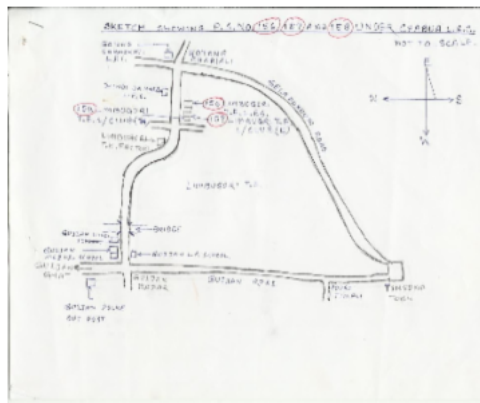

Key MAP View