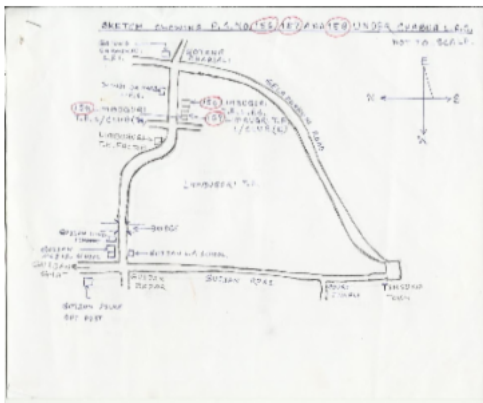

Nazri Naksha