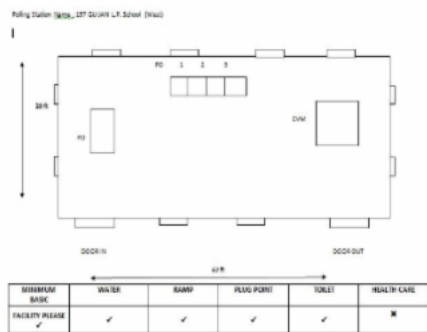

নিৰ্বাচক পঞ্জীয়ন বিষয়াৰ স্বাক্ষৰ

Nazri Naksha

Google Map View

Polling Station Building Front View

ভোটগ্ৰহন কেন্দ্ৰৰ সন্মুখৰ দৃশ্য

Cad View

Key MAP View

1 নাম : কল্পনা ডেকা স্বামীৰ নাম: পুষ্পধৰ ডেকা ঘৰ নং : 1 বয়স : 60 লিঙ্গ : মহিলা	JXP1534561 ফটো উপলব্ধ	2 নাম : সঞ্জয় ডেকা পিতাৰ নাম: পুষ্পধৰ ডেকা ঘৰ নং : 1 বয়স : 42 লিঙ্গ : পুৰুষ	JXP1534572 ফটো উপলব্ধ	3 নাম : ৰাজীৱ ডেকা পিতাৰ নাম: পুষ্পধৰ ডেকা ঘৰ নং : 1 বয়স : 38 লিঙ্গ : পুৰুষ	JXP1534594 ফটো উপলব্ধ
4 নাম : প্ৰসন্নজিৎ সৰকাৰ পিতাৰ নাম: সত্যস সৰকাৰ ঘৰ নং : 1 বয়স : 37 লিঙ্গ : পুৰুষ	JXP1534674 ফটো উপলব্ধ	5 নাম : ৰুবী ডেকা সৰকাৰ স্বামীৰ নাম: প্ৰদীপ সৰকাৰ ঘৰ নং : 1 বয়স : 35 লিঙ্গ : মহিলা	JXP1534641 ফটো উপলব্ধ	6 নাম : কৰিস্মা ডেকা স্বামীৰ নাম: ৰাজীৱ ডেকা ঘৰ নং : 1 বয়স : 31 লিঙ্গ : মহিলা	JXP0118182 ফটো উপলব্ধ
7 নাম : জ্যোতি চৰকাৰ স্বামীৰ নাম: প্ৰসেনজিত চৰকাৰ ঘৰ নং : 1 বয়স : 27 লিঙ্গ : মহিলা	JXP0379065 ফটো উপলব্ধ	8 নাম : প্ৰমোদ ডেকা পিতাৰ নাম: কেশৱ ডেকা ঘৰ নং : 1 কু বয়স : 61 লিঙ্গ : পুৰুষ	JXP1534607 ফটো উপলব্ধ	9 নাম : প্ৰদীপ ডেকা পিতাৰ নাম: কেশৱ ডেকা ঘৰ নং : 1 কু বয়স : 54 লিঙ্গ : পুৰুষ	JXP1534629 ফটো উপলব্ধ
10 নাম : জুন ডেকা স্বামীৰ নাম: প্ৰমোদ ডেকা ঘৰ নং : 1 কু বয়স : 52 লিঙ্গ : মহিলা	JXP1534618 ফটো উপলব্ধ	11 নাম : অনিতা ডেকা স্বামীৰ নাম: প্ৰদীপ ডেকা ঘৰ নং : 1 কু বয়স : 41 লিঙ্গ : মহিলা	JXP1534630 ফটো উপলব্ধ	12 নাম : মিন্টু ডেকা পিতাৰ নাম: প্ৰমোদ ডেকা ঘৰ নং : 1 কু বয়স : 28 লিঙ্গ : পুৰুষ	JXP0118463 ফটো উপলব্ধ
13 নাম : মোনমোনি বৃঢ়াগোঁহাই পিতাৰ নাম: অটুল বৃঢ়াগোঁহাই ঘৰ নং : 1 কু বয়স : 26 লিঙ্গ : মহিলা	HXX0180810 ফটো উপলব্ধ	14 নাম : বিত্তো ডেকা পিতাৰ নাম: প্ৰদীপ ডেকা ঘৰ নং : 1 কু বয়স : 22 লিঙ্গ : পুৰুষ	JXP7473812 ফটো উপলব্ধ	15 নাম : কৈলাশ আগৰৱালা পিতাৰ নাম: হনুমান আগৰৱালা ঘৰ নং : 2 বয়স : 65 লিঙ্গ : পুৰুষ	JXP1534710 ফটো উপলব্ধ
16 নাম : মুনী আগৰৱালা স্বামীৰ নাম: জয়প্ৰকাশ আগৰৱালা ঘৰ নং : 2 বয়স : 65 লিঙ্গ : মহিলা	JXP1534754 ফটো উপলব্ধ	17 নাম : ৰাজকুমাৰ আগৰৱালা পিতাৰ নাম: হনুমান আগৰৱালা ঘৰ নং : 2 বয়স : 60 লিঙ্গ : পুৰুষ	JXP1534721 ফটো উপলব্ধ	18 নাম : জয়প্ৰকাশ আগৰৱালা পিতাৰ নাম: হনুমান আগৰৱালা ঘৰ নং : 2 বয়স : 55 লিঙ্গ : পুৰুষ	JXP1534743 ফটো উপলব্ধ
19 নাম : নিশা আগৰৱালা স্বামীৰ নাম: ৰাজকুমাৰ আগৰৱালা ঘৰ নং : 2 বয়স : 53 লিঙ্গ : মহিলা	JXP1534732 ফটো উপলব্ধ	20 নাম : মনোজ আগৰৱালা পিতাৰ নাম: হনুমান আগৰৱালা ঘৰ নং : 2 বয়স : 50 লিঙ্গ : পুৰুষ	JXP1534765 ফটো উপলব্ধ	#2 21 নাম : আদিত্য আগৰৱালা পিতাৰ নাম: ৰাজকুমাৰ আগৰৱালা ঘৰ নং : 2 বয়স : 28 লিঙ্গ : পুৰুষ	JXP1192145 ফটো উপলব্ধ
22 নাম : আস্থা আগৰৱালা পিতাৰ নাম: জয়প্ৰকাশ আগৰৱালা ঘৰ নং : 2 বয়স : 21 লিঙ্গ : মহিলা	IHS0036038 ফটো উপলব্ধ	23 নাম : শিবসাগৰ প্ৰসাদ পিতাৰ নাম: সিংহসন প্ৰসাদ ঘৰ নং : 5 বয়স : 55 লিঙ্গ : পুৰুষ	JXP1534798 ফটো উপলব্ধ	24 নাম : জয়শংকৰ প্ৰসাদ পিতাৰ নাম: সিংহসন প্ৰসাদ ঘৰ নং : 5 বয়স : 52 লিঙ্গ : পুৰুষ	JXP1534776 ফটো উপলব্ধ
25 নাম : অনিতা দেৱী স্বামীৰ নাম: জয় শংকৰ প্ৰসাদ ঘৰ নং : 5 বয়স : 46 লিঙ্গ : মহিলা	JXP1534787 ফটো উপলব্ধ	26 নাম : পূজা কুমাৰী পিতাৰ নাম: জয় শংকৰ চাহানি ঘৰ নং : 5 বয়স : 26 লিঙ্গ : মহিলা	JXP0359158 ফটো উপলব্ধ	27 নাম : আৰতি চাহানি পিতাৰ নাম: জয়শংকৰ চাহানি ঘৰ নং : 5 বয়স : 24 লিঙ্গ : মহিলা	JXP0362319 ফটো উপলব্ধ
28 নাম : বচিয়া দেৱী স্বামীৰ নাম: ৰাজমনি প্ৰসাদ ঘৰ নং : 6 বয়স : 75 লিঙ্গ : মহিলা	JXP1534845 ফটো উপলব্ধ	29 নাম : কামাখ্যা প্ৰসাদ প্ৰসাদ পিতাৰ নাম: ৰাজমনি প্ৰসাদ ঘৰ নং : 6 বয়স : 55 লিঙ্গ : পুৰুষ	JXP1534823 ফটো উপলব্ধ	30 নাম : ৰাজা দেৱী স্বামীৰ নাম: কামাখ্যা প্ৰসাদ ঘৰ নং : 6 বয়স : 50 লিঙ্গ : মহিলা	JXP1534856 ফটো উপলব্ধ