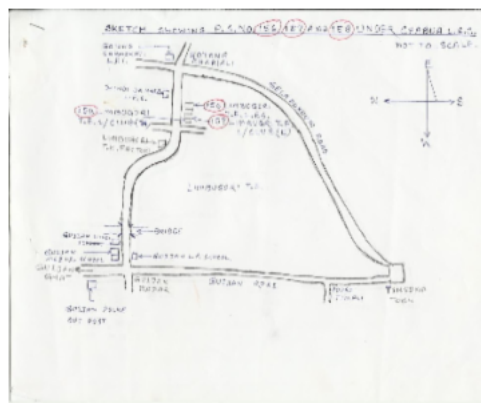

নিৰ্বাচক পঞ্জীয়ন বিষয়াৰ স্বাক্ষৰ

Nazri Naksha

Google Map View

Polling Station Building Front View

ভোটগ্ৰহন কেন্দ্ৰৰ সন্মুখৰ দৃশ্য

Cad View

Key MAP View

1 নাম : কল্পনা ডেকা স্বামীৰ নাম: পুষ্পধৰ ডেকা ঘৰ নং : 1 বয়স : 60 লিঙ্গ : মহিলা	JXP1534561 ফটো উপলব্ধ	2 নাম : সঞ্জয় ডেকা পিতাৰ নাম: পুষ্পধৰ ডেকা ঘৰ নং : 1 বয়স : 42 লিঙ্গ : পুৰুষ	JXP1534572 ফটো উপলব্ধ	3 নাম : ৰাজীৱ ডেকা পিতাৰ নাম: পুষ্পধৰ ডেকা ঘৰ নং : 1 বয়স : 38 লিঙ্গ : পুৰুষ	JXP1534594 ফটো উপলব্ধ
4 নাম : প্ৰসন্নজিৎ সৰকাৰ পিতাৰ নাম: সত্যস সৰকাৰ ঘৰ নং : 1 বয়স : 37 লিঙ্গ : পুৰুষ	JXP1534674 ফটো উপলব্ধ	5 নাম : ৰুবী ডেকা সৰকাৰ স্বামীৰ নাম: প্ৰদীপ সৰকাৰ ঘৰ নং : 1 বয়স : 35 লিঙ্গ : মহিলা	JXP1534641 ফটো উপলব্ধ	6 নাম : কৰিস্মা ডেকা স্বামীৰ নাম: ৰাজীৱ ডেকা ঘৰ নং : 1 বয়স : 31 লিঙ্গ : মহিলা	JXP0118182 ফটো উপলব্ধ
7 নাম : জ্যোতি চৰকাৰ স্বামীৰ নাম: প্ৰসেনজিত চৰকাৰ ঘৰ নং : 1 বয়স : 27 লিঙ্গ : মহিলা	JXP0379065 ফটো উপলব্ধ	8 নাম : প্ৰমোদ ডেকা পিতাৰ নাম: কেশৱ ডেকা ঘৰ নং : 1 কু বয়স : 61 লিঙ্গ : পুৰুষ	JXP1534607 ফটো উপলব্ধ	9 নাম : প্ৰদীপ ডেকা পিতাৰ নাম: কেশৱ ডেকা ঘৰ নং : 1 কু বয়স : 54 লিঙ্গ : পুৰুষ	JXP1534629 ফটো উপলব্ধ
10 নাম : জুন ডেকা স্বামীৰ নাম: প্ৰমোদ ডেকা ঘৰ নং : 1 কু বয়স : 52 লিঙ্গ : মহিলা	JXP1534618 ফটো উপলব্ধ	11 নাম : অনিতা ডেকা স্বামীৰ নাম: প্ৰদীপ ডেকা ঘৰ নং : 1 কু বয়স : 41 লিঙ্গ : মহিলা	JXP1534630 ফটো উপলব্ধ	12 নাম : মিন্টু ডেকা পিতাৰ নাম: প্ৰমোদ ডেকা ঘৰ নং : 1 কু বয়স : 28 লিঙ্গ : পুৰুষ	JXP0118463 ফটো উপলব্ধ
13 নাম : মোনমোনি বৃঢ়াগোঁহাই পিতাৰ নাম: অটুল বৃঢ়াগোঁহাই ঘৰ নং : 1 কু বয়স : 26 লিঙ্গ : মহিলা	HXX0180810 ফটো উপলব্ধ	14 নাম : বিত্তো ডেকা পিতাৰ নাম: প্ৰদীপ ডেকা ঘৰ নং : 1 কু বয়স : 22 লিঙ্গ : পুৰুষ	JXP7473812 ফটো উপলব্ধ	15 নাম : কৈলাশ আগৰৱালা পিতাৰ নাম: হনুমান আগৰৱালা ঘৰ নং : 2 বয়স : 65 লিঙ্গ : পুৰুষ	JXP1534710 ফটো উপলব্ধ
16 নাম : মুনী আগৰৱালা স্বামীৰ নাম: জয়প্ৰকাশ আগৰৱালা ঘৰ নং : 2 বয়স : 65 লিঙ্গ : মহিলা	JXP1534754 ফটো উপলব্ধ	17 নাম : ৰাজকুমাৰ আগৰৱালা পিতাৰ নাম: হনুমান আগৰৱালা ঘৰ নং : 2 বয়স : 60 লিঙ্গ : পুৰুষ	JXP1534721 ফটো উপলব্ধ	18 নাম : জয়প্ৰকাশ আগৰৱালা পিতাৰ নাম: হনুমান আগৰৱালা ঘৰ নং : 2 বয়স : 55 লিঙ্গ : পুৰুষ	JXP1534743 ফটো উপলব্ধ
19 নাম : নিশা আগৰৱালা স্বামীৰ নাম: ৰাজকুমাৰ আগৰৱালা ঘৰ নং : 2 বয়স : 53 লিঙ্গ : মহিলা	JXP1534732 ফটো উপলব্ধ	20 নাম : মনোজ আগৰৱালা পিতাৰ নাম: হনুমান আগৰৱালা ঘৰ নং : 2 বয়স : 50 লিঙ্গ : পুৰুষ	JXP1534765 ফটো উপলব্ধ	#2 21 নাম : আদিত্য আগৰৱালা পিতাৰ নাম: ৰাজকুমাৰ আগৰৱালা ঘৰ নং : 2 বয়স : 28 লিঙ্গ : পুৰুষ	JXP1192145 ফটো উপলব্ধ
22 নাম : আস্থা আগৰৱালা পিতাৰ নাম: জয়প্ৰকাশ আগৰৱালা ঘৰ নং : 2 বয়স : 21 লিঙ্গ : মহিলা	IHS0036038 ফটো উপলব্ধ	23 নাম : শিবসাগৰ প্ৰসাদ পিতাৰ নাম: সিংহসন প্ৰসাদ ঘৰ নং : 5 বয়স : 55 লিঙ্গ : পুৰুষ	JXP1534798 ফটো উপলব্ধ	24 নাম : জয়শংকৰ প্ৰসাদ পিতাৰ নাম: সিংহসন প্ৰসাদ ঘৰ নং : 5 বয়স : 52 লিঙ্গ : পুৰুষ	JXP1534776 ফটো উপলব্ধ
25 নাম : অনিতা দেৱী স্বামীৰ নাম: জয় শংকৰ প্ৰসাদ ঘৰ নং : 5 বয়স : 46 লিঙ্গ : মহিলা	JXP1534787 ফটো উপলব্ধ	26 নাম : পূজা কুমাৰী পিতাৰ নাম: জয় শংকৰ চাহানি ঘৰ নং : 5 বয়স : 26 লিঙ্গ : মহিলা	JXP0359158 ফটো উপলব্ধ	27 নাম : আৰতি চাহানি পিতাৰ নাম: জয়শংকৰ চাহানি ঘৰ নং : 5 বয়স : 24 লিঙ্গ : মহিলা	JXP0362319 ফটো উপলব্ধ
28 নাম : বচিয়া দেৱী স্বামীৰ নাম: ৰাজমনি প্ৰসাদ ঘৰ নং : 6 বয়স : 75 লিঙ্গ : মহিলা	JXP1534845 ফটো উপলব্ধ	29 নাম : কামাখ্যা প্ৰসাদ প্ৰসাদ পিতাৰ নাম: ৰাজমনি প্ৰসাদ ঘৰ নং : 6 বয়স : 55 লিঙ্গ : পুৰুষ	JXP1534823 ফটো উপলব্ধ	30 নাম : ৰাজা দেৱী স্বামীৰ নাম: কামাখ্যা প্ৰসাদ ঘৰ নং : 6 বয়স : 50 লিঙ্গ : মহিলা	JXP1534856 ফটো উপলব্ধ