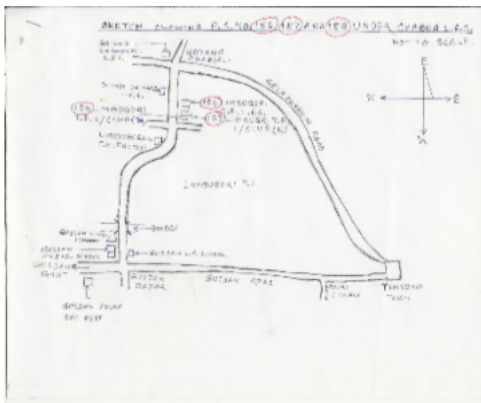

Nazri Naksha