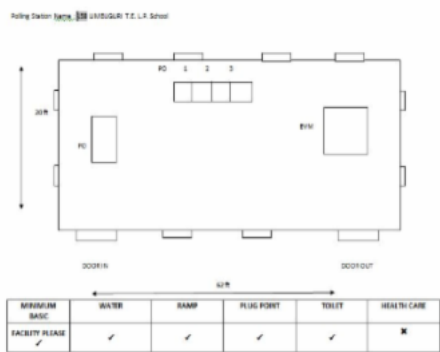

নিৰ্বাচক পঞ্জীয়ন বিষয়াৰ স্বাক্ষৰ

Nazri Naksha

Google Map View

Polling Station Building Front View

ভোটগ্ৰহন কেন্দ্ৰৰ সন্মুখৰ দৃশ্য

Cad View

Key MAP View

|   |                          |   |                          |   |                          |
|---|--------------------------|---|--------------------------|---|--------------------------|
| 1<br>নাম : কৰুণা কান্ত মেধি<br>পিতাৰ নাম: বমাকান্ত মেধি<br>ঘৰ নং : 1<br>বয়স : 63 লিঙ্গ : পুৰুষ   | JXP1544587<br>ফটো উপলব্ধ | 2<br>নাম : প্রভা মেধি<br>স্বামীৰ নাম: কৰুণা কান্ত মেধি<br>ঘৰ নং : 1<br>বয়স : 57 লিঙ্গ : মহিলা    | JXP1544598<br>ফটো উপলব্ধ | 3<br>নাম : মহেন্দ্ৰ মেধি<br>পিতাৰ নাম: কৰুণা মেধি<br>ঘৰ নং : 1<br>বয়স : 38 লিঙ্গ : পুৰুষ     | JXP1544601<br>ফটো উপলব্ধ |
| 4<br>নাম : পৰবী মেধী<br>পিতাৰ নাম: কৰুনাকান্ত মেধী<br>ঘৰ নং : 1<br>বয়স : 37 লিঙ্গ : মহিলা        | JXP1553282<br>ফটো উপলব্ধ | 5<br>নাম : জৰি মেধী<br>পিতাৰ নাম: কৰুনাকান্ত মেধী<br>ঘৰ নং : 1<br>বয়স : 32 লিঙ্গ : মহিলা         | JXP1553293<br>ফটো উপলব্ধ | E 6<br>নাম : পদ্মা ডেকা<br>স্বামীৰ নাম: নাৰায়ন ডেকা<br>ঘৰ নং : 9<br>বয়স : 87 লিঙ্গ : মহিলা  | JXP1544612<br>ফটো উপলব্ধ |
| 7<br>নাম : দিপালী ডেকা<br>পিতাৰ নাম: নাৰায়ন ডেকা<br>ঘৰ নং : 9<br>বয়স : 53 লিঙ্গ : মহিলা         | JXP1544623<br>ফটো উপলব্ধ | 8<br>নাম : গৌতম ডেকা<br>পিতাৰ নাম: নাৰায়ন ডেকা<br>ঘৰ নং : 9<br>বয়স : 50 লিঙ্গ : পুৰুষ           | JXP1544634<br>ফটো উপলব্ধ | 9<br>নাম : জ্যোতি ডেকা<br>স্বামীৰ নাম: গৌতম ডেকা<br>ঘৰ নং : 9<br>বয়স : 43 লিঙ্গ : মহিলা      | JXP1544645<br>ফটো উপলব্ধ |
| 10<br>নাম : মনজিত ডেকা<br>পিতাৰ নাম: গৌতম ডেকা<br>ঘৰ নং : 3<br>বয়স : 23 লিঙ্গ : পুৰুষ            | IHS0110312<br>ফটো উপলব্ধ | E 11<br>নাম : পাৰ্বতী কলিতা<br>স্বামীৰ নাম: দীনৰাম কলিতা<br>ঘৰ নং : 8<br>বয়স : 77 লিঙ্গ : মহিলা  | JXP1544656<br>ফটো উপলব্ধ | 12<br>নাম : তাৰিণী কলিতা<br>পিতাৰ নাম: দীনৰাম কলিতা<br>ঘৰ নং : 8<br>বয়স : 61 লিঙ্গ : পুৰুষ   | JXP1544667<br>ফটো উপলব্ধ |
| 13<br>নাম : অতুল ডেকা<br>পিতাৰ নাম: নাৰায়ন ডেকা<br>ঘৰ নং : 5<br>বয়স : 59 লিঙ্গ : পুৰুষ          | JXP1544678<br>ফটো উপলব্ধ | 14<br>নাম : নিৰদা ডেকা<br>স্বামীৰ নাম: অতুল ডেকা<br>ঘৰ নং : 5<br>বয়স : 54 লিঙ্গ : মহিলা          | JXP1544689<br>ফটো উপলব্ধ | 15<br>নাম : যোগেন ডেকা<br>পিতাৰ নাম: অতুল ডেকা<br>ঘৰ নং : 5<br>বয়স : 35 লিঙ্গ : পুৰুষ        | JXP1553384<br>ফটো উপলব্ধ |
| 16<br>নাম : সীতামনি হালৈ ডেকা<br>স্বামীৰ নাম: যোগেন ডেকা<br>ঘৰ নং : 05<br>বয়স : 35 লিঙ্গ : মহিলা | JXP0452698<br>ফটো উপলব্ধ | 17<br>নাম : মিন্ট ডেকা<br>পিতাৰ নাম: অতুল ডেকা<br>ঘৰ নং : 5<br>বয়স : 33 লিঙ্গ : পুৰুষ            | JXP1553373<br>ফটো উপলব্ধ | 18<br>নাম : নকুল কুৰ্মি<br>পিতাৰ নাম: জয়ৰাম কুৰ্মি<br>ঘৰ নং : 6<br>বয়স : 82 লিঙ্গ : পুৰুষ   | JXP1544690<br>ফটো উপলব্ধ |
| 19<br>নাম : যদনন্দ কুৰ্মি<br>পিতাৰ নাম: নকুল কুৰ্মি<br>ঘৰ নং : 6<br>বয়স : 49 লিঙ্গ : পুৰুষ       | JXP1544714<br>ফটো উপলব্ধ | 20<br>নাম : তিলোমনি কুৰ্মি<br>পিতাৰ নাম: নকুল কুৰ্মি<br>ঘৰ নং : 6<br>বয়স : 42 লিঙ্গ : মহিলা      | JXP1544725<br>ফটো উপলব্ধ | 21<br>নাম : জোনালী দাস কুৰ্মী<br>পিতাৰ নাম: সূৰ্য দাস<br>ঘৰ নং : 6<br>বয়স : 35 লিঙ্গ : মহিলা | JXP0164467<br>ফটো উপলব্ধ |
| E 22<br>নাম : টিম্প কুৰ্মী<br>পিতাৰ নাম: জয়ৰাম কুৰ্মি<br>ঘৰ নং : 9<br>বয়স : 69 লিঙ্গ : পুৰুষ    | JXP1544736<br>ফটো উপলব্ধ | 23<br>নাম : বিজুলীমনি কুৰ্মী<br>স্বামীৰ নাম: টিম্প কুৰ্মি<br>ঘৰ নং : 9<br>বয়স : 62 লিঙ্গ : মহিলা | JXP1544747<br>ফটো উপলব্ধ | 24<br>নাম : সন্তোষ কুৰ্মী<br>পিতাৰ নাম: টিম্প কুৰ্মী<br>ঘৰ নং : 9<br>বয়স : 35 লিঙ্গ : পুৰুষ  | JXP0165357<br>ফটো উপলব্ধ |
| 25<br>নাম : বাবুল কুৰ্মী<br>পিতাৰ নাম: নিমল কুৰ্মী<br>ঘৰ নং : 9<br>বয়স : 31 লিঙ্গ : পুৰুষ        | JXP0546473<br>ফটো উপলব্ধ | 26<br>নাম : সোণালী কুৰ্মী<br>পিতাৰ নাম: নিমল কুৰ্মী<br>ঘৰ নং : 9<br>বয়স : 31 লিঙ্গ : মহিলা       | JXP0546499<br>ফটো উপলব্ধ | 27<br>নাম : ৰমেচ ভূমিজ<br>পিতাৰ নাম: ধনীৰাম ভূমিজ<br>ঘৰ নং : 10<br>বয়স : 55 লিঙ্গ : পুৰুষ    | JXP1544816<br>ফটো উপলব্ধ |
| 28<br>নাম : তিলেশ্বৰী ভূমিজ<br>স্বামীৰ নাম: ৰমেচ ভূমিজ<br>ঘৰ নং : 10<br>বয়স : 49 লিঙ্গ : মহিলা   | JXP1544827<br>ফটো উপলব্ধ | 29<br>নাম : লক্ষ্মী ভূমিজ<br>পিতাৰ নাম: ফুকন ভূমিজ<br>ঘৰ নং : 10<br>বয়স : 38 লিঙ্গ : মহিলা       | JXP0454108<br>ফটো উপলব্ধ | 30<br>নাম : সত্যবতী ভূমিজ<br>স্বামীৰ নাম: ফুকন ভূমিজ<br>ঘৰ নং : 10<br>বয়স : 35 লিঙ্গ : মহিলা | JXP0001206<br>ফটো উপলব্ধ |