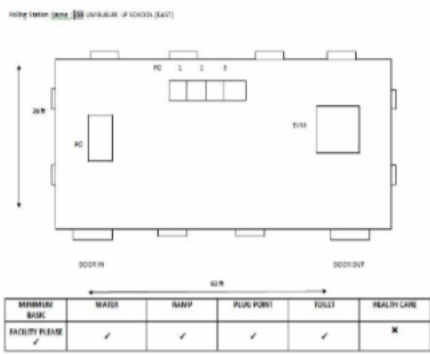

নিৰ্বাচক পঞ্জীয়ন বিষয়াৰ স্বাক্ষৰ

Nazri Naksha

Google Map View

Polling Station Building Front View

ভোটকেন্দ্ৰৰ সন্মুখৰ দৃশ্য

Cad View

Key MAP View

1 নাম : অঞ্জনা দাস স্বামীৰ নাম: দুকাইচন্দ্র দাস ঘৰ নং : ১৭ বয়স : 49 লিঙ্গ : মহিলা	JXP1554592	E 2 নাম : ধীৰেন্দ্র দাস পিতাৰ নাম: উপেন্দ্র দাস ঘৰ নং : ১৮ বয়স : 81 লিঙ্গ : পুৰুষ	JXP1554605	3 নাম : সাধনা দাস স্বামীৰ নাম: সন্তোস দাস ঘৰ নং : ১৮ বয়স : 42 লিঙ্গ : মহিলা	JXP1554638
4 নাম : বৰ্ণা দাস স্বামীৰ নাম: খগেন দাস ঘৰ নং : ১৮ বয়স : 41 লিঙ্গ : মহিলা	JXP1554650	5 নাম : উষাবালা দাস স্বামীৰ নাম: মতিলাল দাস ঘৰ নং : ২২ বয়স : 86 লিঙ্গ : মহিলা	JXP1554661	6 নাম : শীৰলাল দাস পিতাৰ নাম: মতিলাল দাস ঘৰ নং : ২২ বয়স : 41 লিঙ্গ : পুৰুষ	JXP1554672
7 নাম : কল্পনা দাস স্বামীৰ নাম: শীৰলাল দাস ঘৰ নং : ২২ বয়স : 34 লিঙ্গ : মহিলা	JXP1557320	S 8 নাম : সুশিল দাস পিতাৰ নাম: সুব্রাহ্মণ্য দাস ঘৰ নং : ২৫ বয়স : 40 লিঙ্গ : পুৰুষ	JXP1554763	9 নাম : দুকাইচন্দ্র দাস পিতাৰ নাম: সাধুৰঞ্জন দাস ঘৰ নং : ২৭ বয়স : 56 লিঙ্গ : পুৰুষ	JXP1554774
10 নাম : প্ৰিয়ংকা দাস পিতাৰ নাম: বিজয় দাস ঘৰ নং : 27 বয়স : 25 লিঙ্গ : মহিলা	JXP0315333	11 নাম : গোপাল চেত্ৰী পিতাৰ নাম: কৃষ্ণ বঃ চেত্ৰী ঘৰ নং : ২৭ক বয়স : 56 লিঙ্গ : পুৰুষ	JXP1554785	12 নাম : পুষ্প চেত্ৰী স্বামীৰ নাম: গোপাল চেত্ৰী ঘৰ নং : ২৭ক বয়স : 48 লিঙ্গ : মহিলা	JXP1554796
E 13 নাম : বমেশ খাৰিয়া পিতাৰ নাম: ইন্দ্ৰলাল খাৰিয়া ঘৰ নং : ২৮ক বয়স : 86 লিঙ্গ : পুৰুষ	JXP1554810	14 নাম : ৰাজু খাৰিয়া পিতাৰ নাম: বমেশ খাৰিয়া ঘৰ নং : ২৮ক বয়স : 51 লিঙ্গ : পুৰুষ	JXP1554821	15 নাম : কনক খাৰিয়া স্বামীৰ নাম: ৰাজু খাৰিয়া ঘৰ নং : ২৮ক বয়স : 44 লিঙ্গ : মহিলা	JXP1554832
16 নাম : মীনা খাৰিয়া স্বামীৰ নাম: ৰঞ্জিত খাৰিয়া ঘৰ নং : ৩৮ বয়স : 51 লিঙ্গ : মহিলা	JXP1554865	17 নাম : ৰকি খাৰিয়া মাতৃৰ নাম: মীনা খাৰিয়া ঘৰ নং : ৩৮ বয়স : 23 লিঙ্গ : পুৰুষ	JXP7464506	18 নাম : অনীতা দাস পিতাৰ নাম: জয়বাসী দাস ঘৰ নং : ৩৮ ঘ বয়স : 37 লিঙ্গ : মহিলা	HLF2147311
19 নাম : সুনিতা দাস স্বামীৰ নাম: বৈকুণ্ঠ দাস ঘৰ নং : ৩৮ক বয়স : 71 লিঙ্গ : মহিলা	JXP1554887	20 নাম : লক্ষীবালা দাস স্বামীৰ নাম: গৌৰ কিশোৰ দাস ঘৰ নং : ৩৮ঘ বয়স : 65 লিঙ্গ : মহিলা	JXP1554956	21 নাম : কুখন দাস পিতাৰ নাম: নগেন্দ্র দাস ঘৰ নং : ৩৮খ বয়স : 56 লিঙ্গ : পুৰুষ	JXP1554912
22 নাম : উদয় দাস পিতাৰ নাম: নগেন্দ্র দাস ঘৰ নং : ৩৮গ বয়স : 53 লিঙ্গ : পুৰুষ	JXP1554934	23 নাম : দুলাল দাস পিতাৰ নাম: বৈকুণ্ঠ দাস ঘৰ নং : ৩৮ক বয়স : 51 লিঙ্গ : পুৰুষ	JXP1554898	24 নাম : ৰঞ্জু দাস পিতাৰ নাম: কুখন দাস ঘৰ নং : ৩৮খ বয়স : 48 লিঙ্গ : মহিলা	JXP1554923
25 নাম : বিনতি দাস স্বামীৰ নাম: উদয় দাস ঘৰ নং : ৩৮গ বয়স : 45 লিঙ্গ : মহিলা	JXP1554945	26 নাম : শ্ৰমতি দাস স্বামীৰ নাম: দুলাল দাস ঘৰ নং : ৩৮ক বয়স : 41 লিঙ্গ : মহিলা	JXP1554901	27 নাম : নন্দকিশোৰ দাস পিতাৰ নাম: গৌৰকিশোৰ দাস ঘৰ নং : ৩৮ঘ বয়স : 41 লিঙ্গ : পুৰুষ	JXP1554967
E 28 নাম : গৌৰ কিশোৰ দাস পিতাৰ নাম: সাধু ৰঞ্জন দাস ঘৰ নং : ৪০ঘ বয়স : 71 লিঙ্গ : পুৰুষ	JXP1554990	S 29 নাম : ভগবতী দাস পিতাৰ নাম: ৰঞ্জিত দাস ঘৰ নং : ৪০ক বয়স : 33 লিঙ্গ : মহিলা	JXP1933886	S 30 নাম : বেখা কলিতা স্বামীৰ নাম: বিপুল কলিতা ঘৰ নং : ৪০ বয়স : 44 লিঙ্গ : মহিলা	JXP1555006